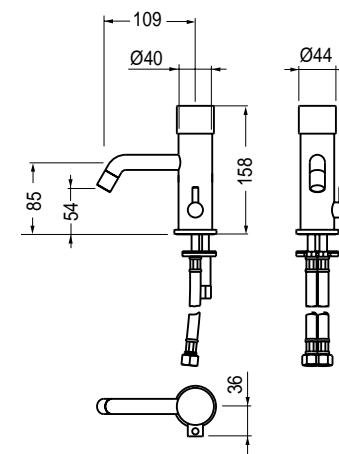

Q4 232

Rubinetto temporizzato per lavabo
con regolazione della temperatura
Automatic tap for wash basin
with temperature regulator