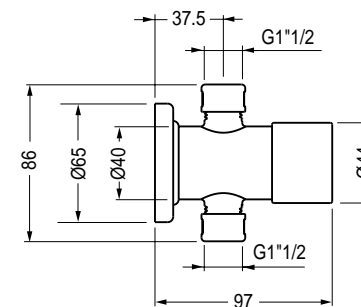

Q4 I65

Rubinetto temporizzato
per doccia esterno a 2 vie
Wall mounted shower automatic tap
with 2 exit