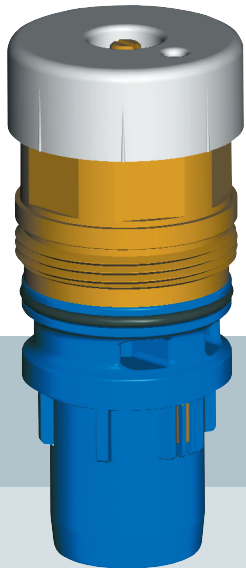

QUIK[®] 4

La nuova serie di rubinetteria temporizzata "QUIK 4" é stata progettata e realizzata con una nuova cartuccia innovativa che permette la regolazione del tempo e della portata con una semplice operazione.

The new range of automatic taps "QUIK 4" have been developed and produced with a new innovative cartridge that allows the regulation of the closing time and of the flow rate through a simple operation.

Regolazione tempo
Regulation time

Regolazione portata
Regulation flow rate

Senza rimuovere la cartuccia dal corpo del rubinetto e con un semplice cacciavite é possibile variare progressivamente temporizzazione e portata. Pertanto si otterrà sempre una perfetta regolazione del rubinetto.
Without removing the cartridge from the body of the tap and just with a screwdriver it is possible to change progressively the closing time and the flow rate. In this way the regulation of the tap will always be perfect.

SILFRA

sistemi per l'acqua

QUIK[®] 4

Q4 230
Rubinetto temporizzato per lavabo
Automatic tap for wash basin

Q4 232

Rubinetto temporizzato per lavabo
con regolazione della temperatura
Automatic tap for wash basin
with temperature regulator