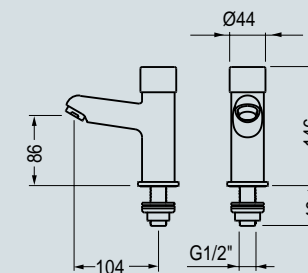

SILFRA

sistemi per l'acqua

QUIK® 4