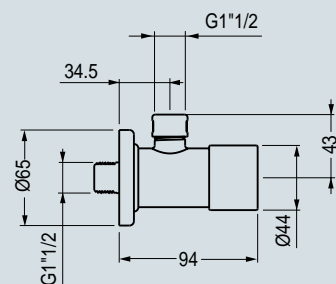

Q4 I05
Rubinetto temporizzato
per orinatoio esterno a 2 vie
Wall mounted urinal automatic tap
with 2 exit

DOCCIA SHOWER

Q4 I60

Rubinetto temporizzato
per doccia esterno a 1 via
Wall mounted shoxer automatic tap
with 1 exit