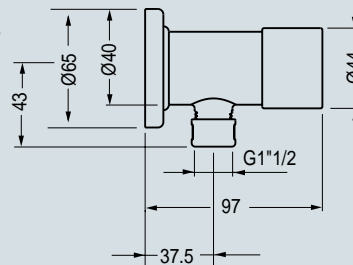

Q4 I10
Rubinetto temporizzato
per orinatoio ad incasso
Concealed urinal automatic tap

Q4 I50
Rubinetto temporizzato
per doccia ad incasso
Concealed shower automatic tap

QUIK[®] 4

**ORINATOIO
URINAL**

Q4 I00
Rubinetto temporizzato
per orinatoio esterno ad 1 via
Wall mounted urinal automatic tap
with 1 exit