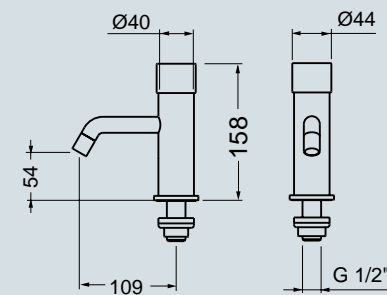

SILFRA

sistemi per l'acqua

QUIK® 4