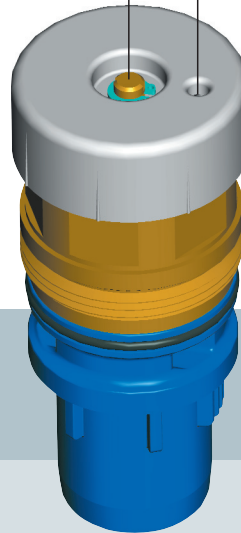

QUIK[®] 4

La nuova serie di rubinetteria temporizzata "QUIK 4" é stata progettata e realizzata con una nuova cartuccia innovativa che permette la regolazione del tempo e della portata con una semplice operazione.

The new range of automatic taps "QUIK 4" have been developed and produced with a new innovative cartridge that allows the regulation of the closing time and of the flow rate through a simple operation.

Regolazione tempo
Regulation time

Regolazione portata
Regulation flow rate

Senza rimuovere la cartuccia dal corpo del rubinetto e con un semplice cacciavite é possibile variare progressivamente temporizzazione e portata. Pertanto si otterrà sempre una perfetta regolazione del rubinetto.
Without removing the cartridge from the body of the tap and just with a screwdriver it is possible to change progressively the closing time and the flow rate. In this way the regulation of the tap will always be perfect.

SILFRA

sistemi per l'acqua

QUIK[®] 4

Q4 230
Rubinetto temporizzato per lavabo
Automatic tap for wash basin

Q4 232

Rubinetto temporizzato per lavabo
con regolazione della temperatura
Automatic tap for wash basin
with temperature regulator