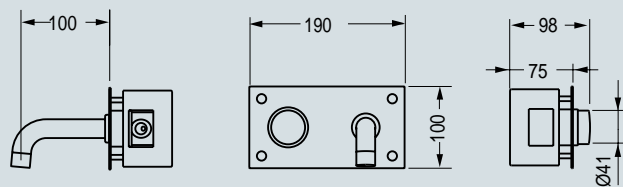

SILFRA

sistemi per l'acqua

QUIK[®] 4

Q4 250
Rubinetto temporizzato per lavabo
Automatic tap for wash basin

Q4 252

Rubinetto temporizzato per lavabo
con regolazione della temperatura
Automatic tap for wash basin
with temperature regulator

QUIK® 4

Q4 530

Rubinetto temporizzato per lavabo a muro
Wall mounted wash basin automatic tap

Q4 532

Rubinetto temporizzato per lavabo a muro
con regolazione della temperatura
Wall mounted wash basin automatic tap
with temperature regulator