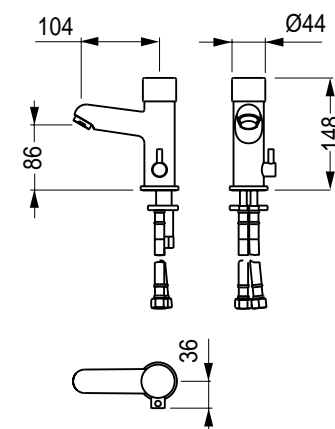

QUIK® 4

Q4 530

Rubinetto temporizzato per lavabo a muro
Wall mounted wash basin automatic tap

Q4 532

Rubinetto temporizzato per lavabo a muro
con regolazione della temperatura
Wall mounted wash basin automatic tap
with temperature regulator