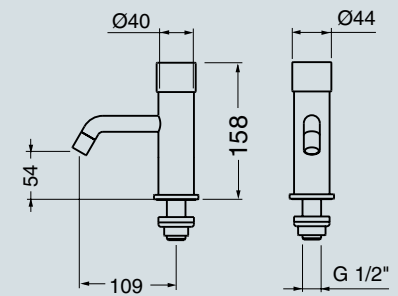

Q4 I65

Rubinetto temporizzato
per doccia esterno a 2 vie
Wall mounted shower automatic tap
with 2 exit

QUIK[®] 4 INOX

Q4 230 INOX
Rubinetto temporizzato per lavabo
Automatic tap for wash basin

Q4 232 INOX