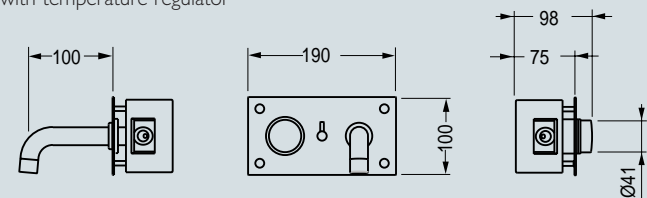

QUIK® 4

Q4 530

Rubinetto temporizzato per lavabo a muro
Wall mounted wash basin automatic tap

Q4 532

Rubinetto temporizzato per lavabo a muro
con regolazione della temperatura
Wall mounted wash basin automatic tap
with temperature regulator