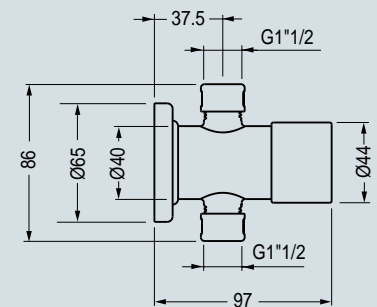

Q4 I05
Rubinetto temporizzato
per orinatoio esterno a 2 vie
Wall mounted urinal automatic tap
with 2 exit