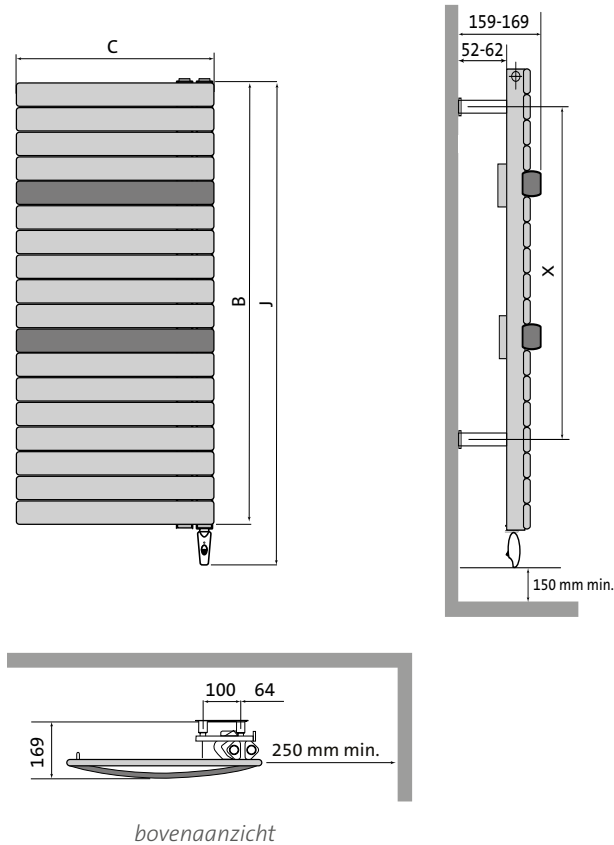

TECHNISCHE FICHE

Evia E - elektrische uitvoering

- Muurthermostaat met multidirectionele infraroodverbinding
- Weergave van tijdstip en omgevingstemperatuur
- Stuurdraad met 6 commando's (comfort, lagere temperatuur, stoppen, antivorst, -1 °C, -2 °C)
- 3 vooraf ingestelde programma's en mogelijkheid om eigen programma in te stellen
- Functie voor geforceerde werking en/of regelbare ventilatie
- Vakantiemodus

Type	B (mm)	C (mm)	J (mm)	X (mm)	gewicht (kg)	afgifte (W)
EV0613*EL	1357	600	1477	975	35,00	750
EV0613*ELMBMA	1357	600	1477	975	35,00	750
EV0616*EL	1657	600	1777	1275	45,60	1000
EV0616*ELMBMA	1657	600	1777	1275	45,60	1000

*B = hoogte • C = lengte • J = hoogte inclusief bediening
X = hartafstand bevestigingen VERTI*

* vervangen door L voor de verticale collectoren links en R voor rechts