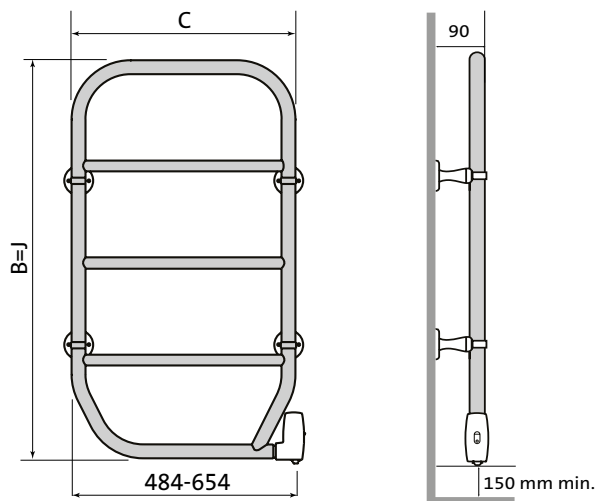

Muurbevestigingen zijn inbegrepen

Beschikbaar in wit RAL 9010 en chroom

Kwaliteitsgarantie van
10 jaar op de radiator
(2 jaar op de elektrische onderdelen)

TECHNISCHE FICHE

Nila - elektrische uitvoering

3824079 + 3834089 = *chrom*
 3825089 + 3835109 = *wit RAL 9010*

Type	B (mm)	C (mm)	J (mm)	gewicht (kg)	afgifte (W)
3824079	800	450	800	6,00	70
3834089	800	620	800	7,00	80
3825089	800	450	800	6,00	80
3835109	800	620	800	7,00	100

B = hoogte • C = lengte • J = hoogte inclusief bediening