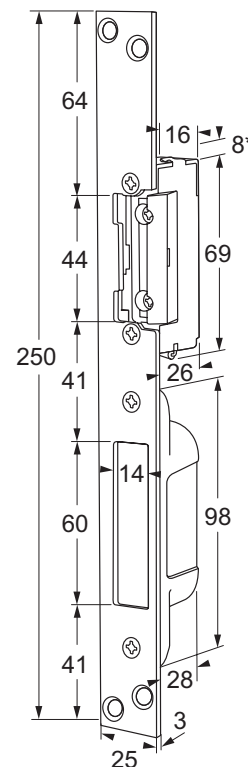

MODELLEN

Arbeidsstroom = spanningsloos vergrendeld

S15U elektrische deuropener, lange sluitplaat met SKG**® sluitkom, 10-24V AC/DC

SP15U elektrische deuropener, lange sluitplaat met SKG**® sluitkom, 10-24V AC/DC, vrijzetpal

SI15U elektrische deuropener, lange sluitplaat met SKG**® sluitkom, 10-24V AC/DC, openhoudfunctie

SPI15U elektrische deuropener, lange sluitplaat met SKG**® sluitkom, 10-24V AC/DC, vrijzetpal, openhoudfunctie

ST15U elektrische deuropener, lange sluitplaat met SKG**® sluitkom, 10-24V AC/DC, dagschootsignalering

Ruststroom = spanningsloos ontgrendeld

RS15E elektrische deuropener, lange sluitplaat met SKG**® sluitkom, 12V DC

RS15F elektrische deuropener, lange sluitplaat met SKG**® sluitkom, 24V DC

RST15E elektrische deuropener, lange sluitplaat met SKG**® sluitkom, 12V DC, dagschootsignalering

RST15F elektrische deuropener, lange sluitplaat met SKG**® sluitkom, 24V DC, dagschootsignalering

ELEKTRISCHE SPECIFICATIES

Spoel U arbeidsstroom 10-24V AC/DC

11-13V DC 100% belastbaar, anders < 60 sec.

spoelcode	voltage	stroomafname
U	12V AC	190 mA
U	24V AC	470 mA
U	12V DC	260 mA
U	24V DC	420 mA

Spoel E of F ruststroom 12V DC of 24V DC

spoelcode	voltage	stroomafname	belastbaarheid
E	12V DC	220 mA	100%
F	24V DC	140 mA	100%

Dagschootsignalering

Contactbelastbaarheid 3 Amp./125V AC, 1 Amp./12V DC. 0,5 Amp./ 24V DC

* is maat met dagschootsignalering