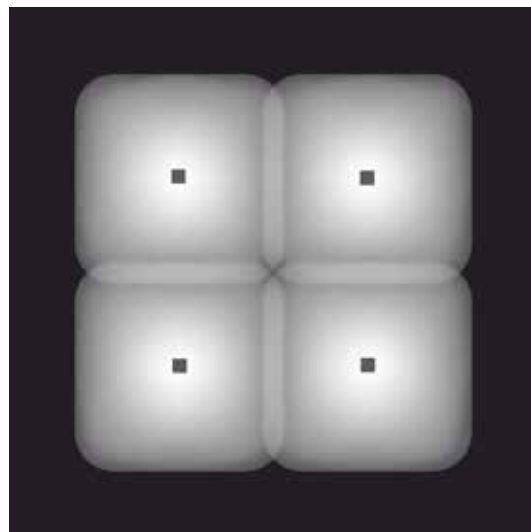

Permanent, maar energiezuinig

De verlichtingsarmaturen zijn standaard niet-permanent geschakeld. Bij installatie kunt u voor een niet-permanente (default) of permanente werking kiezen en bepaalt u of u de armaturen extern wil schakelen.

Permanent geschakeld bieden de armaturen 's nachts een goede verlichting van gangen, trappen en open ruimten. Zo zijn er ook 's nachts geen donkere zones en vinden bewakers, ziekenhuispersoneel of andere nachtmedewerkers hun weg zonder de algemene verlichting te gebruiken.

U kunt de armaturen optioneel laten uitrusten met een daglichtsensor. Ze gaan pas branden als er onvoldoende daglicht is, wat het energieverbruik tot een minimum beperkt.

Lichtbronopvolging

De K9-verlichtingsarmaturen hebben een verwachte levensduur tot v er voorbij de garantieperiode. Als de kwaliteit van de leds onder een bepaalde drempel zakt en geen normconform resultaat meer garanderen, zal de zelftest-indicatorled aangeven dat de lichtbron aan vervanging toe is. De ledlichtbron kan gemakkelijk vervangen worden.

Een primeur: de antipanieklens cre ert een nagenoeg vierkante lichtverdeling, waardoor blinde vlekken worden vermeden en de veiligheid verhoogt.