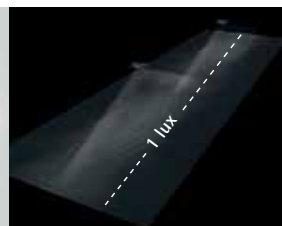

Herkenningsafstand: 26 m (pictogramgrootte: 130 mm)

Herkenningsafstand: 15 m (pictogramgrootte: 75 mm)

K9

VLUCHTWEG- EN ANTIPANIEK- VERLICHTING

K9 heeft normconforme oplossingen voor vluchtweg-, antipaniek- en trappenhalverlichting. De armaturen staan synoniem voor topprestaties.

Stijlvol en discreet

K9-noodverlichtingsarmaturen ogen zeer discreet. Dat is te danken aan de stijlvolle en strakke behuizing. De lens, waarachter de led verscholen zit, is verzonken in de armatuur. Daardoor is ze van op afstand nauwelijks zichtbaar en blijft de strakke lijn van de armatuur intact.

Sterke prestaties

Voor elke toepassing heeft K9 een specifieke lens, die steeds voor optimale prestaties zorgt. Zo kunt u met een minimum aan armaturen het vereiste verlichtingsniveau (EN 1838) behalen. De vluchtweg- en antipaniekarmaturen kunnen tot op 5 m hoogte worden gemonteerd. En de tussenafstanden voor vluchtwegverlichting lopen op tot 20 m bij een montagehoogte van 2,8 m of meer.

Vluchtweg

De breedstralende lens concentreert het licht langs de as van de vluchtweg.

Antipaniek

De unieke antipanieklens zorgt voor een nagenoeg vierkante lichtverdeling. Dat leidt tot een normconforme, egale verlichting, zonder blinde vlekken.