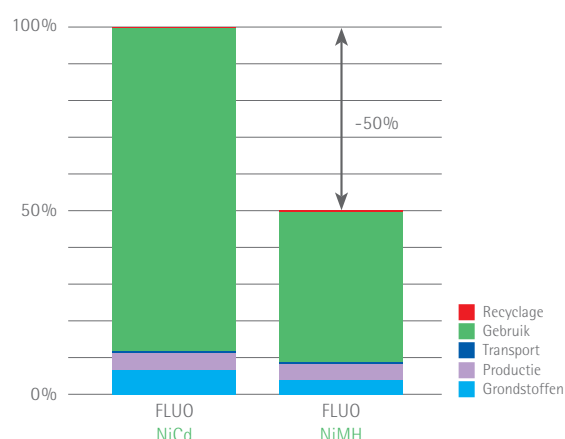

Cadmiumvrije batterijen

De Europese richtlijn 2006/66/EC bant het gebruik van cadmium (Cd) in batterijen. Een van de weinige uitzonderingen op deze regel is noodverlichting. Toch rust ETAP alle noodverlichtingsarmaturen uit met NiMH-batterijen. Deze batterijen zijn tot 50 % milieuvriendelijker dan NiCd-batterijen, hoofdzakelijk door het lagere energieverbruik. Bovendien zijn NiMH-batterijen 50% compacter en zijn ze eenvoudiger te recyclen dan NiCd-batterijen.

Milieuvriendelijke leds

Alle producten uit het K9-gamma zijn uitgerust met leds. In permanente armaturen met NiMH-batterijen hebben leds tot 70% minder milieu-impact dan fluorescentielampen. Ledarmaturen verbruiken immers heel wat minder energie. De verschillen kunnen hoog oplopen, zowel voor autonome als centraal gevoede armaturen. Andere voordelen van leds zijn:

- De lange levensduur (van tien jaar), waardoor vervanging van de lichtbron nagenoeg overbodig is.
- De compacte vorm, wat het verbruik van grondstoffen beperkt.
- Leds bevatten geen kwik in tegenstelling tot fluorescentielampen.

Vijf jaar garantie

ETAP maakt enkel gebruik van betrouwbare, beproefde elektronica-componenten en werkt nauw samen met kwaliteitsleveranciers van grondstoffen, leds en batterijen. We bieden dan ook een garantietermijn van vijf jaar op het volledige K9-gamma, batterij inbegrepen.

Relatieve milieu-impact van NiCd- versus NiMH-batterijen, geïllustreerd aan de hand van niet-permanente armaturen met 6W-fluorescentielamp.