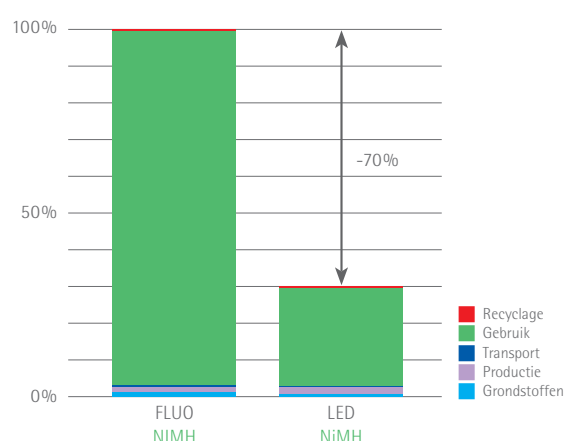

Relatieve milieu-impact van leds versus fluorescentielampen, geïllustreerd aan de hand van permanente armaturen met NiMH-batterijen.