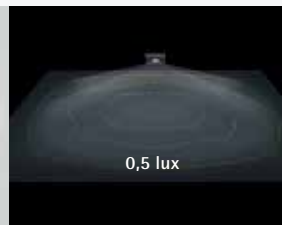

Stijlvol en discreet

K9-noodverlichtingsarmaturen ogen zeer discreet. Dat is te danken aan de stijlvolle en strakke behuizing. De lens, waarachter de led verscholen zit, is verzonken in de armatuur. Daardoor is ze van op afstand nauwelijks zichtbaar en blijft de strakke lijn van de armatuur intact.

Sterke prestaties

Voor elke toepassing heeft K9 een specifieke lens, die steeds voor optimale prestaties zorgt. Zo kunt u met een minimum aan armaturen het vereiste verlichtingsniveau (EN 1838) behalen. De vluchtweg- en antipaniekarmaturen kunnen tot op 5 m hoogte worden gemonteerd. En de tussenafstanden voor vluchtwegverlichting lopen op tot 20 m bij een montagehoogte van 2,8 m of meer.

Vluchtweg

De breedstralende lens concentreert het licht langs de as van de vluchtweg.

Antipaniek

De unieke antipanieklens zorgt voor een nagenoeg vierkante lichtverdeling. Dat leidt tot een normconforme, egale verlichting, zonder blinde vlekken.