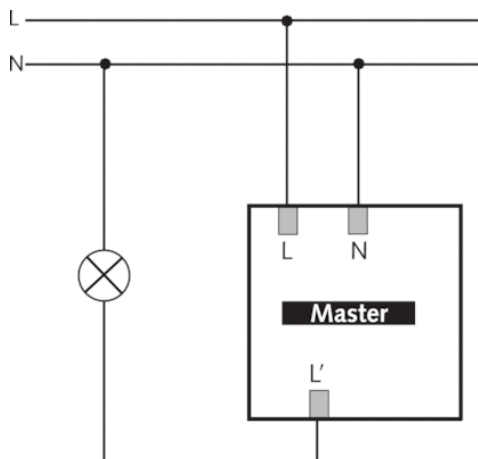

Aansluitschema's

Detectiebereik

Montagehoogte (A)	Zittend (S)	Bewegend (T)
2 m	5 m² | 2,5 m	38 m² | 7 m
2,5 m	7 m² | 3 m	38 m² | 7 m
3 m	13 m² | 4 m	50 m² | 8 m
3,5 m	13 m² | 4 m	50 m² | 8 m