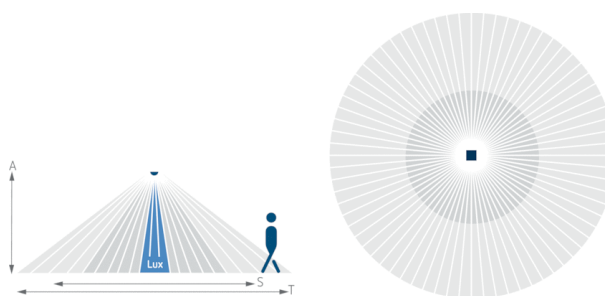

Aansluitschema's

Detectiebereik

Montagehoogte (A)	Zittend (S)	Bewegend (T)
2 m	5 m² | 2,5 m	38 m² | 7 m
2,5 m	7 m² | 3 m	38 m² | 7 m
3 m	13 m² | 4 m	50 m² | 8 m
3,5 m	13 m² | 4 m	50 m² | 8 m

Maattekeningen

Accessoires

SendoPro 868-A

- Artikelnr.: 9070675
  Details ► www.theben.de

theSenda P

- Artikelnr.: 9070910
  Details ► www.theben.de

theSenda S

- Artikelnr.: 9070911
  Details ► www.theben.de