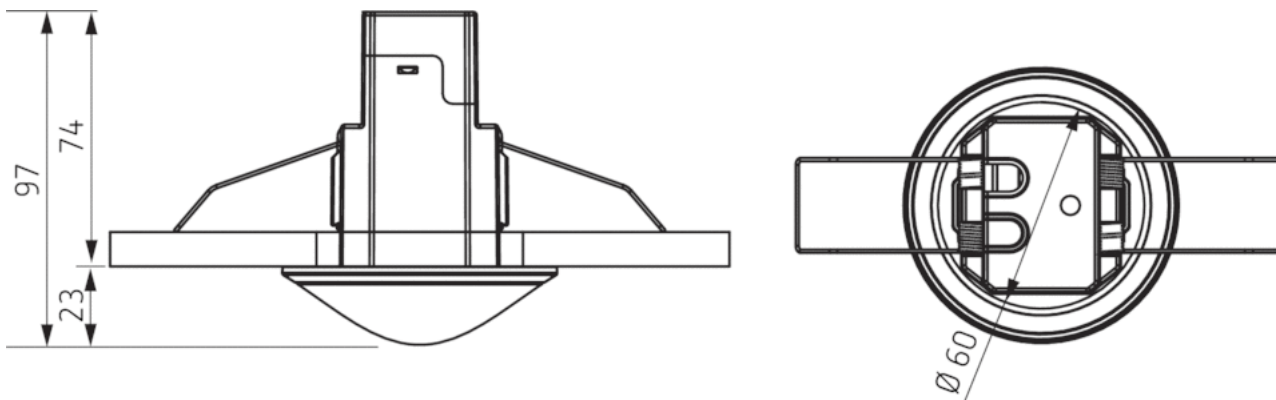

## Technische specificaties

Bedrijfsspanning	230 V AC
Frequentie	50 Hz
Montagehoogte	2 – 4 m
Minimale hoogte	> 1,7 m
Soort montage	Plafondmontage
Soort lichtmeting	Mixlichtmeting
Instelbereik lichtsterkte	30 – 3000 lx
Nalooptijd Licht	10 s - 60 min
Verlichtingen	Gloei-/halogeenlampen, Fluorescentielampen, Energiespaarlampen, LEDs
Gloei-/halogeenlampbelasting	2300 W
LED < 2 W	25 W
LED 2-8 W	70 W
LED > 8 W	80 W
Type aansluiting	Schroefklemmen
Max. kabeldiameter	max. 2 x 2,5 mm <sup>2</sup>
Afmeting inbouwdoos	Ø 55 mm (NIS, PMI)
Omgevingstemperatuur	+0 °C ... +50 °C
Beschermingsgraad	IP 54 (in ingebouwde toestand)

## Aansluitschema's

## Detectiebereik

Montagehoogte (A)	Zittend (S)	Bewegend (T)
2 m	5 m <sup>2</sup>   2,5 m	38 m <sup>2</sup>   7 m
2,5 m	7 m <sup>2</sup>   3 m	38 m <sup>2</sup>   7 m
3 m	13 m <sup>2</sup>   4 m	50 m <sup>2</sup>   8 m
3,5 m	13 m <sup>2</sup>   4 m	50 m <sup>2</sup>   8 m

## Maattekeningen