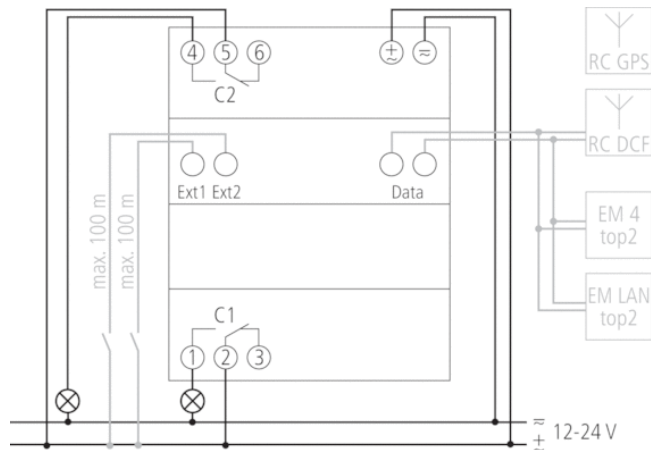

Aansluitschema's