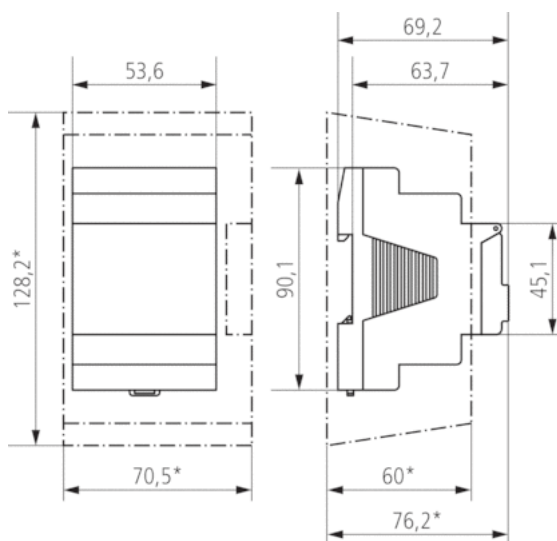

Maattekeningen

Accessoires

Antenne top2 GPS

- Artikelnr.: 9070610
  Details ► www.theben.de

EM 4 top2

- Artikelnr.: 6490104
  Details ► www.theben.de

EM LAN top2

- Artikelnr.: 6490900
  Details ► www.theben.de

Antenne top2 DCF77

- Artikelnr.: 9070410
  Details ► www.theben.de

Wandmontageset 52,5 mm

- Artikelnr.: 9070050
  Details ► www.theben.de

PC-Programmeerset OBELISK top2

- Artikelnr.: 9070409
  Details ► www.theben.de