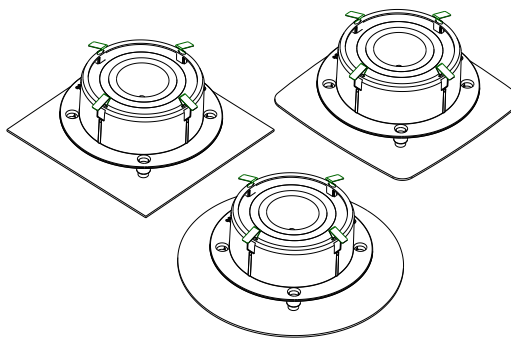

DucoVent Design