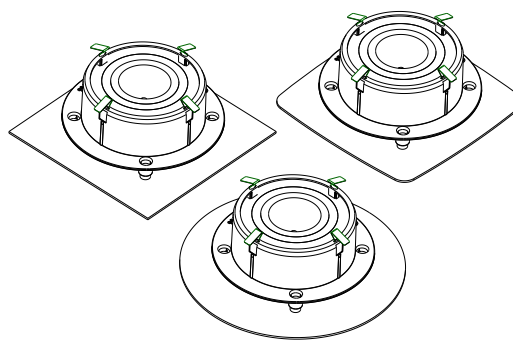

DucoVent Design