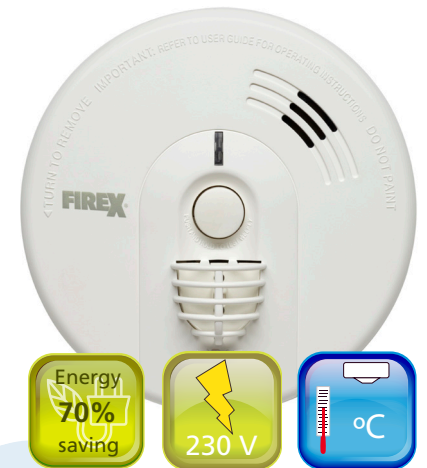

Firex 230V koppelbare hittemelder, type KF30 en KF30R

De KF30 en KF30R zijn 230V snel te monteren koppelbare hittemelders met zeer laag stroomverbruik. Deze specifiek voor de woningbouw ontwikkelde hittemelder wordt geleverd inclusief montageplaat voor een snelle montage op een centraaldoos. Deze hittemelder met slank design is door de goede prijs/kwaliteitverhouding en eenvoudige montage zeer geschikt voor woningbouwprojecten.

- Alarmgeheugen led bij gekoppelde rookmelders
- Eenvoudig te achterhalen welke hittemelder hitte heeft gedetecteerd
- Energiezuinig! Verbruik minder dan 15mA; 70% minder dan het vorige model Firex hittemelder
- Indicatie led voor netspanning en test/hush functie
- In de ruwbouw kunnen de montageplaat en stekker gemonteerd worden
- Bij afmontage klikt u eenvoudig de Firex hittemelder in de voet met bajonetsluiting
- Firex en Kidde zijn onderling koppelbaar

Montage methode

De Firex melders zijn voorzien van een "push-fit" stekker met 15 cm bekabeling om de melder op de huisbedrading aan te sluiten.

De KF30 en KF30R passen direct op de montageplaat van het eerdere model Firex 4899.

Toepassing

De Firex hittemelder KF30-serie is bij uitstek geschikt voor gebouwen met woonfunctie waar conform het bouwbesluit rookmelders worden geïnstalleerd die moeten voldoen aan NEN2555 en NEN-14604.