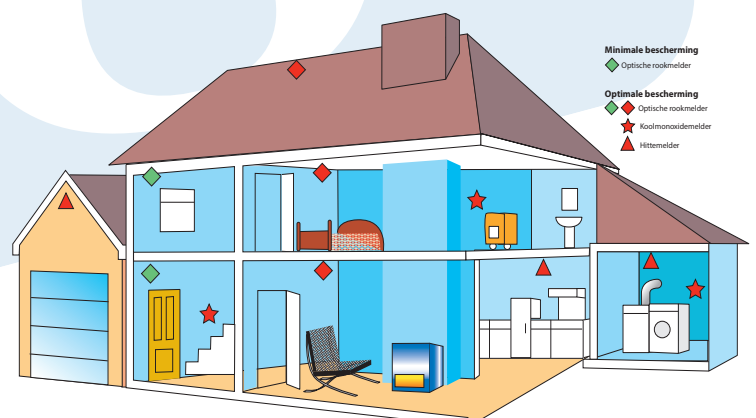

Firex 230V koppelbare hittemelder, type KF30 en KF30R

De KF30 en KF30R zijn 230V snel te monteren koppelbare hittemelders met zeer laag stroomverbruik. Deze specifiek voor de woningbouw ontwikkelde hittemelder wordt geleverd inclusief montageplaat voor een snelle montage op een centraaldoos. Deze hittemelder met slank design is door de goede prijs/kwaliteitverhouding en eenvoudige montage zeer geschikt voor woningbouwprojecten.

Om stof tijdens verhuizing te voorkomen wordt een stofkap bijgeleverd.

Koppelmogelijkheden

Maximaal 24 Firex en Kidde rook-, hitte-, en CO-melders kunnen doorgekoppeld worden, met 6 melderaccessoires (relaismodule, flitslicht, trikkussen etc.).

Toepassing

De Firex hittemelder KF30-serie is bij uitstek geschikt voor gebouwen met woonfunctie waar conform het bouwbesluit rookmelders worden geïnstalleerd die moeten voldoen aan NEN2555 en NEN-14604.

- Nieuwbouwwoningen
- Renovaties van oudere woningen
- Studentenhuisvesting
- Kamergewijze verhuur

Plaats de Firex hittemelder KF30 en KF30R in stoffige, vochtige ruimtes of in keukens.

Chubb Fire & Security is al meer dan 100 jaar dé expert op het gebied van brandbeveiliging en kan u voor elke situatie van een passend advies voorzien.