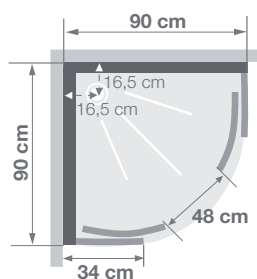

Installatie omkeerbaar rechts/links
Installation réversible droite / gauche