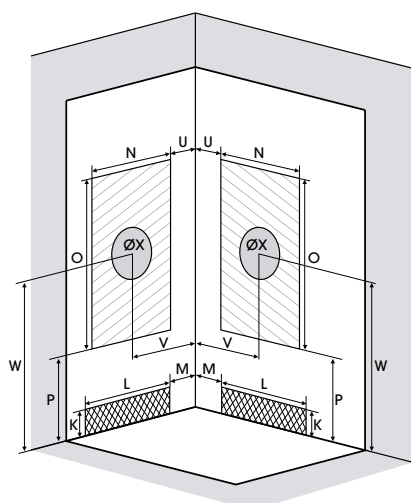

Afmetingen in cm | Dimensions en cm		C80	C90
Afvoerhoogte Hauteur du receveur		4,5	4,5
Hoogte t.b.v. de waterafvoer Hauteur zone d'évacuation d'eau	K	6,5	6,5
Breedte t.b.v. de waterafvoer Largeur zone d'évacuation d'eau	L	60	70
Breedte tot aan waterafvoer Déport zone d'évacuation d'eau	M	10	10
Breedte t.b.v. watervoorziening Largeur arrivée d'eau	N	60	70
Min. hoogte tot aan watervoorziening Hauteur mini d'arrivée d'eau	P	20	20
Max. hoogte tot aan watervoorziening Hauteur maxi d'arrivée d'eau	O	190	190
Breedte tot aan watervoorziening Déport zone d'arrivée d'eau	U	10	10
Breedte tot hart kraan Largeur centre mitigeur	V	41	46
Hoogte tot hart kraan Hauteur centre mitigeur	W	123	123
Positie kraanwerk Emplacement mitigeur	ØX	20	20

INFO
p. 240

Installeer deze cabine op elke
gewenste plek dankzij de
► **VUILWATERPOMP**

Installez cette cabine
partout grâce à
► **LA POMPE DE RELEVAGE**

	Schuifdeuren | Portes coulissantes	Draaideur | Porte pivotante
80,5 x 80,5 cm	CA811 € 1250	CA801 € 1250
90,5 x 90,5 cm	CA812 € 1523	CA802 € 1523