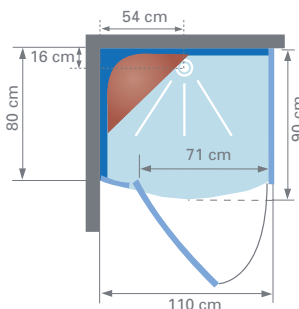

Draaideur | Porte pivotante

Installatie omkeerbaar links/rechts
Installation réversible gauche / droite