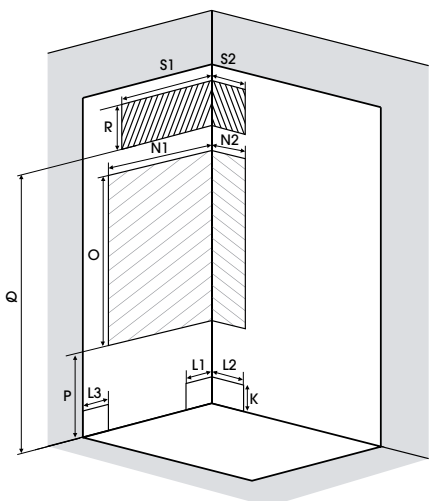

Afmetingen in cm | Dimensions en cm	120 x 90 cm	140 x 90 cm
Afvoerhoogte Hauteur d'évacuation	3,7	3,7
Hoogte t.b.v. de waterafvoer Hauteur zone d'évacuation d'eau	K 5,8	5,8
Breedte t.b.v. de waterafvoer Largeur zone d'évacuation d'eau	L1 15	15
Breedte t.b.v. de waterafvoer Largeur zone d'évacuation d'eau	L2 20	20
Breedte t.b.v. de waterafvoer Largeur zone d'évacuation d'eau	L3 15	15
Breedte t.b.v. watervoorziening Largeur arrivée d'eau	N1 80	80
Breedte t.b.v. watervoorziening Largeur arrivée d'eau	N2 25	25
Min. hoogte tot aan watervoorziening Hauteur mini d'arrivée d'eau	P 30	30
Max. hoogte tot aan watervoorziening Hauteur maxi d'arrivée d'eau	O 140	140
HYDRO / HAMMAM Min. hoogte tbv voedingspunt elektra Hauteur mini d'arrivée électrique	Q 180	180
Max. hoogte tbv voedingspunt elektra Hauteur maxi d'arrivée électrique	R 30	30
Breedte tbv voedingspunt elektra Largeur pour position arrivée électrique	S1 75	75
Breedte tbv voedingspunt elektra Largeur pour position arrivée électrique	S2 25	25

	Hydromassage | Hydromassante	Hydro+stoom | Hydro+hammam
120 x 90 cm	CH567 € 3380	CMH567 € 3780
140 x 90 cm	CH568 € 3580	CMH568 € 3980

INFO Installeer deze cabine op elke gewenste plek dankzij de **VUILWATERPOMP** ▶
Installez cette cabine partout grâce à **LA POMPE DE RELEVAGE** ▶