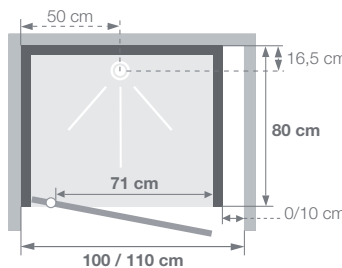

Installatie omkeerbaar links/rechts
Installation réversible gauche/droite

Identieke maten voor beide modellen
Cotes identiques pour tous les modèles