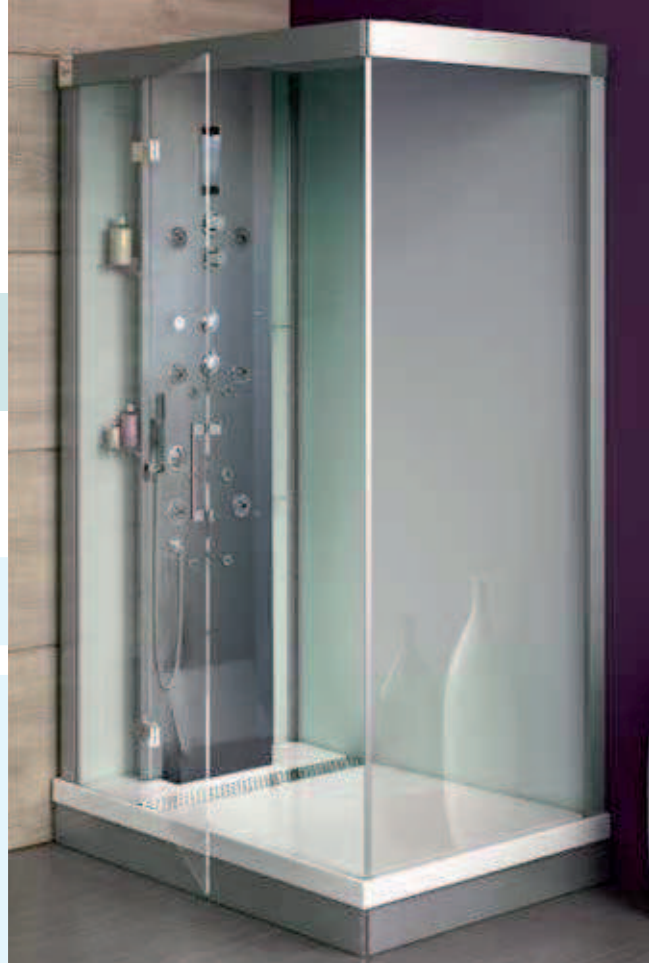

KINEDOUCHE 4000

Rechthoekige douchecabine met professionele massage

Cabine rectangulaire à massage professionnel

VERSIES
VERSIONS

1. 6 grote hydrojets voor een complete massage (van schouders tot bovenbenen)
   - 6 rugjets voor een zittende rugmassage
   - Profielen en plinten in matzilver aluminium
   - Slechts 25 liter waterverbruik in circulatiestand
   - Technisch gedeelte toegankelijk via de binnenkant van de douchecabine
2. ---
3. 6 buses hydromassantes pour un massage complet des épaules aux cuisses
   - 6 injecteurs pour un massage dorsal assis
   - Plinthes en aluminium argent satin
   - Consommation d'eau limitée à 25 litres en mode recirculation
   - Partie technique accessible depuis l'intérieur de la cabine

▲ KINEDOUCHE 4000 120 X 90 Hydro+stoom
▷ Hydro+hammam