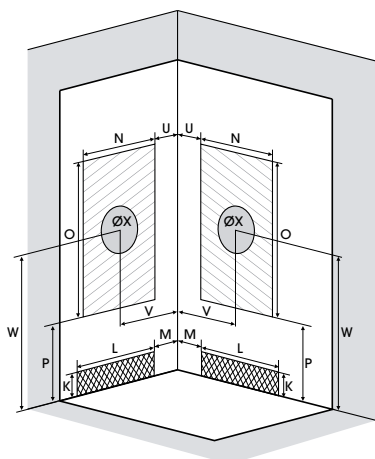

Afvoerhoogte douchebak 15 cm; 3,5 cm/24 cm: 12,5 cm
Hauteur d'évacuation receveur 15 cm; 3,5 cm/24 cm: 12,5 cm

Afmetingen in cm | Dimensions en cm

	R80		R90	
Hoogte douchebak | Hauteur du receveur	15	24	15	24
Afvoerhoogte Hauteur d'évacuation	3,5	12,5	3,5	12,5
Hoogte t.b.v. de waterafvoer Hauteur zone d'évacuation d'eau	K	5	5	14
Breedte t.b.v. de waterafvoer Largeur zone d'évacuation d'eau	L	60	70	70
Breedte tot aan waterafvoer Déport zone d'évacuation d'eau	M	15	15	15
Breedte t.b.v. watervoorziening Largeur arrivée d'eau	N	60	70	70
Min. hoogte tot aan watervoorziening Hauteur mini d'arrivée d'eau	P	15	24	15
Max. hoogte tot aan watervoorziening Hauteur maxi d'arrivée d'eau	O	170	170	170
Breedte tot aan watervoorziening Déport zone d'arrivée d'eau	U	15	15	15
Breedte tot hart kraan Largeur centre mitigeur	V	40	40	45
Hoogte tot hart kraan Hauteur centre mitigeur	W	104	113	104
Positie kraanwerk Emplacement mitigeur	ØX	25	25	25

INFO
p. 240

Installeer deze cabine op elke
gewenste plek dankzij de
► VUILWATERPOMP

Installez cette cabine
partout grâce à
► LA POMPE DE RELEVAGE