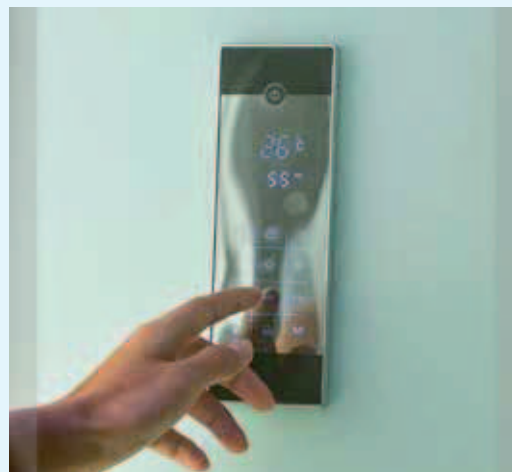

▲ Tiptoetsen, versie hydro+stoom
▷ Clavier tactile, version hydro+hammam

C90	Schuifdeuren | Portes coulissantes			Draaideur | Porte pivotante		
	Thermostaatkraan Thermostatique	Hydronevel Hydrobrumisante	Hydro+stoom Hydro+hammam	Thermostaatkraan Thermostatique	Hydronevel Hydrobrumisante	Hydro+stoom Hydro+hammam
Grijs | Acier	CA152A € 2703	CH152A € 3289	CMH152A € 4069	CA151A € 2703	CH151A € 3289	CMH151A € 4069
Mokka | Moka	CA152MK € 2703	CH152MK € 3289	CMH152MK € 4069	CA151MK € 2703	CH151MK € 3289	CMH151MK € 4069
Parelzwart | Perle noire	CA152N € 2703	CH152N € 3289	CMH152N € 4069	CA151N € 2703	CH151N € 3289	CMH151N € 4069
Robijnrood | Rubis	CA152R € 2703	CH152R € 3289	CMH152R € 4069	CA151R € 2703	CH151R € 3289	CMH151R € 4069
Saffierblauw | Saphir	CA152S € 2703	CH152S € 3289	CMH152S € 4069	CA151S € 2703	CH151S € 3289	CMH151S € 4069
Turquoise | Turquoise	CA152TQ € 2703	CH152TQ € 3289	CMH152TQ € 4069	CA151TQ € 2703	CH151TQ € 3289	CMH151TQ € 4069

R90	Schuifdeuren | Portes coulissantes			Draaideur | Porte pivotante		
	Thermostaatkraan Thermostatique	Hydronevel Hydrobrumisante	Hydro+stoom Hydro+hammam	Thermostaatkraan Thermostatique	Hydronevel Hydrobrumisante	Hydro+stoom Hydro+hammam
Grijs | Acier	CA157A € 2998	CH157A € 3456	CMH157A € 4291	CA156A € 2998	CH156A € 3456	CMH156A € 4291
Mokka | Moka	CA157MK € 2998	CH157MK € 3456	CMH157MK € 4291	CA156MK € 2998	CH156MK € 3456	CMH156MK € 4291
Parelzwart | Perle noire	CA157N € 2998	CH157N € 3456	CMH157N € 4291	CA156N € 2998	CH156N € 3456	CMH156N € 4291
Robijnrood | Rubis	CA157R € 2998	CH157R € 3456	CMH157R € 4291	CA156R € 2998	CH156R € 3456	CMH156R € 4291
Saffierblauw | Saphir	CA157S € 2998	CH157S € 3456	CMH157S € 4291	CA156S € 2998	CH156S € 3456	CMH156S € 4291
Turquoise | Turquoise	CA157TQ € 2998	CH157TQ € 3456	CMH157TQ € 4291	CA156TQ € 2998	CH156TQ € 3456	CMH156TQ € 4291

► **Optie Zitje**
(inbegrepen bij de uitvoeringen met hydro+stoom)
Option Tabouret
(inclus dans les versions hydro+hammam)
SIEGE18 € 214

► **Optie Verhogingskit met plint matzilver,**
voor model C90
Option Kit rehausse avec plinthe argent satin,
pour le modèle C90
REHAUSSE05 € 382

► **Optie Verhogingskit met plint matzilver,**
voor model R90
Option Kit rehausse avec plinthe argent satin,
pour le modèle R90
REHAUSSE06 € 382