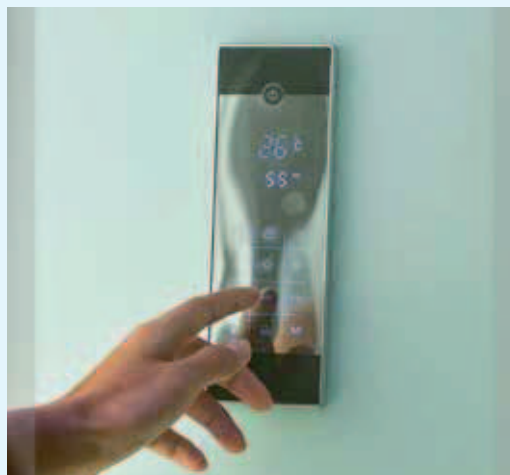

▲ Tiptoetsen, versie stoom+hammam
▷ Clavier tactile, version hydro+hammam

MOTIEF | MOTIFS

R90

	Schuifdeuren | Portes coulissantes			Draaideuren | Portes pivotantes		
	Thermostaatkraan Thermostatique	Hydromassage Hydromassante	Hydro+stoom Hydro+hammam	Thermostaatkraan Thermostatique	Hydromassage Hydromassante	Hydro+stoom Hydro+hammam
DOUCHEBAK | RECEVEUR 12,5 CM						
Flamenco	CA118FR12 € 2260	CH118FR12 € 2581	CMH118FR12 € 3441	CA138FR12 € 2260	CH138FR12 € 2581	CMH138FR12 € 3441
Katuko	CA118K12 € 2260	CH118K12 € 2581	CMH118K12 € 3441	CA138K12 € 2260	CH138K12 € 2581	CMH138K12 € 3441
Tango	CA118T12 € 2260	CH118T12 € 2581	CMH118T12 € 3441	CA138T12 € 2260	CH138T12 € 2581	CMH138T12 € 3441
DOUCHEBAK | RECEVEUR 17,5 CM						
Flamenco	CA118FR18 € 2260	CH118FR18 € 2581	CMH118FR18 € 3441	CA138FR18 € 2260	CH138FR18 € 2581	CMH138FR18 € 3441
Katuko	CA118K18 € 2260	CH118K18 € 2581	CMH118K18 € 3441	CA138K18 € 2260	CH138K18 € 2581	CMH138K18 € 3441
Tango	CA118T18 € 2260	CH118T18 € 2581	CMH118T18 € 3441	CA138T18 € 2260	CH138T18 € 2581	CMH138T18 € 3441

KLEUREN | COULEURS

R90

	Schuifdeuren | Portes coulissantes			Draaideuren | Portes pivotantes		
	Thermostaatkraan Thermostatique	Hydromassage Hydromassante	Hydro+stoom Hydro+hammam	Thermostaatkraan Thermostatique	Hydromassage Hydromassante	Hydro+stoom Hydro+hammam
DOUCHEBAK | RECEVEUR 12,5 CM						
Grijs | Acier	CA118A12 € 2145	CH118A12 € 2466	CMH118A12 € 3326	CA138A12 € 2145	CH138A12 € 2466	CMH138A12 € 3326
Mokka | Moka	CA118MK12 € 2145	CH118MK12 € 2466	CMH118MK12 € 3326	CA138MK12 € 2145	CH138MK12 € 2466	CMH138MK12 € 3326
Parelzwart | Perle noire	CA118N12 € 2145	CH118N12 € 2466	CMH118N12 € 3326	CA138N12 € 2145	CH138N12 € 2466	CMH138N12 € 3326
Robijnrood | Rubis	CA118R12 € 2145	CH118R12 € 2466	CMH118R12 € 3326	CA138R12 € 2145	CH138R12 € 2466	CMH138R12 € 3326
Saffierblauw | Saphir	CA118S12 € 2145	CH118S12 € 2466	CMH118S12 € 3326	CA138S12 € 2145	CH138S12 € 2466	CMH138S12 € 3326
Turquoise | Turquoise	CA118TQ12 € 2145	CH118TQ12 € 2466	CMH118TQ12 € 3326	CA138TQ12 € 2145	CH138TQ12 € 2466	CMH138TQ12 € 3326
DOUCHEBAK | RECEVEUR 17,5 CM						
Grijs | Acier	CA118A18 € 2145	CH118A18 € 2466	CMH118A18 € 3326	CA138A18 € 2145	CH138A18 € 2466	CMH138A18 € 3326
Mokka | Moka	CA118MK18 € 2145	CH118MK18 € 2466	CMH118MK18 € 3326	CA138MK18 € 2145	CH138MK18 € 2466	CMH138MK18 € 3326
Parelzwart | Perle noire	CA118N18 € 2145	CH118N18 € 2466	CMH118N18 € 3326	CA138N18 € 2145	CH138N18 € 2466	CMH138N18 € 3326
Robijnrood | Rubis	CA118R18 € 2145	CH118R18 € 2466	CMH118R18 € 3326	CA138R18 € 2145	CH138R18 € 2466	CMH138R18 € 3326
Saffierblauw | Saphir	CA118S18 € 2145	CH118S18 € 2466	CMH118S18 € 3326	CA138S18 € 2145	CH138S18 € 2466	CMH138S18 € 3326
Turquoise | Turquoise	CA118TQ18 € 2145	CH118TQ18 € 2466	CMH118TQ18 € 3326	CA138TQ18 € 2145	CH138TQ18 € 2466	CMH138TQ18 € 3326