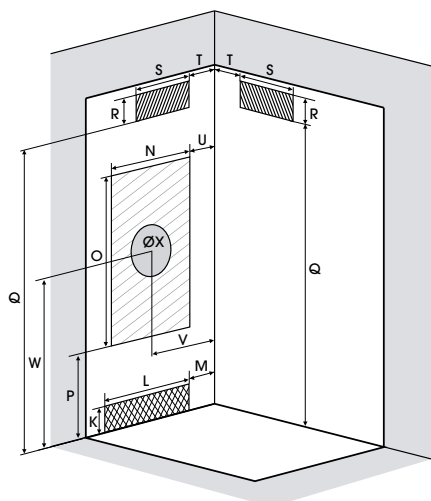

Afmetingen in cm | Dimensions en cm

Installatie type Type d'installation	100 x 80		120 x 90	
	Standaard Standard	Verhoging Avec kit rehausse	Standaard Standard	Verhoging Avec kit rehausse
Afvoerhoogte Hauteur d'évacuation	-4,5	4	-4,5	4
Hoogte t.b.v. de waterafvoer Hauteur zone d'évacuation d'eau	K	6	-2,5	6
Breedte t.b.v. de waterafvoer Largeur zone d'évacuation d'eau	L	52	62	62
Breedte tot aan waterafvoer Déport zone d'évacuation d'eau	M	14	14	14
Breedte t.b.v. watervoorziening Largeur arrivée d'eau	N	15	15	15
Min. hoogte tot aan watervoorziening Hauteur mini d'arrivée d'eau	P	10	10	19
Max. hoogte tot aan watervoorziening Hauteur maxi d'arrivée d'eau	O	179	179	179
Breedte tot aan watervoorziening Déport zone d'arrivée d'eau	U	32,5	37,5	37,5
Breedte tot hart kraan Largeur centre mitigeur	V	45	45	45
Hoogte tot hart kraan Hauteur centre mitigeur	W	98	107	107
Positie kraanwerk Emplacement mitigeur	ØX	30	30	30
Min. hoogte tbv voedingspunt elektra Hauteur mini d'arrivée électrique	Q	215	215	224
Max. hoogte tbv voedingspunt elektra Hauteur maxi d'arrivée électrique	R	10	10	10
Breedte tbv voedingspunt elektra Largeur pour position arrivée électrique	S	60	60	70
Breedte tot aan voedingspunt elektra Déport zone d'arrivée électrique	T	2	2	2

INFO
p. 240

Installeer deze cabine op elke
gewenste plek dankzij de
▶ **VUILWATERPOMP**

Installez cette cabine
partout grâce à
▶ **LA POMPE DE RELEVAGE**

HYDRO / HAMMAM