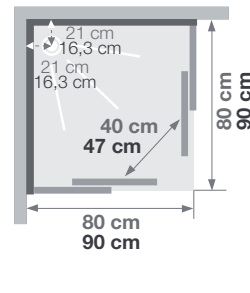

Installatie omkeerbaar rechts/links
Installation réversible droite / gauche