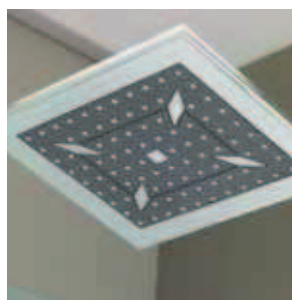

CARACTÉRISTIQUES

- ▶ Ouverture **pivotante** ou **coulissante** en verre transparent
- ▶ **Panneaux de fond en verre** blanc opaque
- ▶ **Receveur en Biocryl** naturellement **antidérapant** sur pieds réglables avec tablier amovible
- ▶ **Équipement complet** : mitigeur thermostatique barreau, douchette à main design avec flexible anti-torsion, douche pluie, bonde et tuyau d'évacuation
- ▶ Profilés chromés avec fileurs de compensation des faux-aplombs
- ▶ Poignées et pivots de porte métalliques
- ▶ Étagère porte-flacons en verre