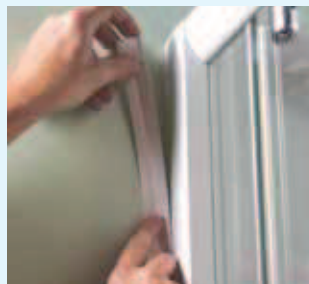

▲ Flexibele wandafdichting ▷ Flexible étanchéité de la paroi