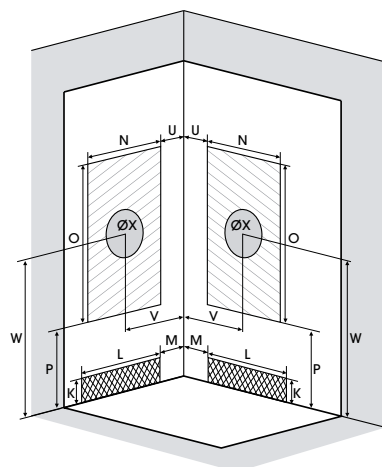

Afmetingen in cm | Dimensions en cm

		R80		R90	
Hoogte douchebak | Hauteur du receveur		15	24	15	24
Afvoerhoogte Hauteur d'évacuation		3,5	12,5	3,5	12,5
Hoogte t.b.v. de waterafvoer Hauteur zone d'évacuation d'eau	K	5	14	5	14
Breedte t.b.v. de waterafvoer Largeur zone d'évacuation d'eau	L	60	60	70	70
Breedte tot aan waterafvoer Déport zone d'arrivée d'eau	M	15	15	15	15
Breedte t.b.v. watervoorziening Largeur arrivée d'eau	N	60	60	70	70
Min. hoogte tot aan watervoorziening Hauteur mini d'arrivée d'eau	P	15	24	15	24
Max. hoogte tot aan watervoorziening Hauteur maxi d'arrivée d'eau	O	170	170	170	170
Breedte tot aan watervoorziening Déport zone d'arrivée d'eau	U	15	15	15	15
Breedte tot hart kraan Largeur centre mitigeur	V	40	40	45	45
Hoogte tot hart kraan Hauteur centre mitigeur	W	105	114	105	114
Positie kraanwerk Emplacement mitigeur	ØX	25	25	25	25

INFO

Installeer deze cabine op elke
gewenste plek dankzij de
p. 240 ► VUILWATERPOMP

Installez cette cabine
partout grâce à
► LA POMPE DE RELEVAGE