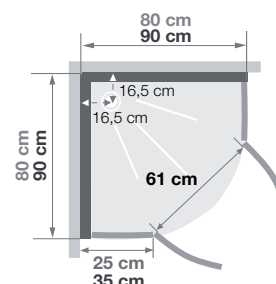

▲ KINEPRIME GLASS R80 Kwartrond ▷ Draaideuren ▷ Lage douchebak
▷ 1/4 de rond ▷ Portes pivotantes ▷ Receveur faible hauteur

Afmetingen in cm | Dimensions en cm

	R80		R90	
Hoogte douchebak | Hauteur du receveur	15	24	15	24
Afvoerhoogte Hauteur d'évacuation	3,5	12,5	3,5	12,5
Hoogte t.b.v. de waterafvoer Hauteur zone d'évacuation d'eau	K	5	5	14
Breedte t.b.v. de waterafvoer Largeur zone d'évacuation d'eau	L	60	70	70
Breedte tot aan waterafvoer Déport zone d'évacuation d'eau	M	15	15	15
Breedte t.b.v. watervoorziening Largeur arrivée d'eau	N	60	70	70
Min. hoogte tot aan watervoorziening Hauteur mini d'arrivée d'eau	P	15	24	15
Max. hoogte tot aan watervoorziening Hauteur maxi d'arrivée d'eau	O	170	170	170
Breedte tot aan watervoorziening Déport zone d'arrivée d'eau	U	15	15	15
Breedte tot hart kraan Largeur centre mitigeur	V	40	40	45
Hoogte tot hart kraan Hauteur centre mitigeur	W	104	113	104
Positie kraanwerk Emplacement mitigeur	ØX	25	25	25

INFO
p. 240

Installeer deze cabine op elke
gewenste plek dankzij de
► VUILWATERPOMP

Installez cette cabine
partout grâce à
► LA POMPE DE RELEVAGE