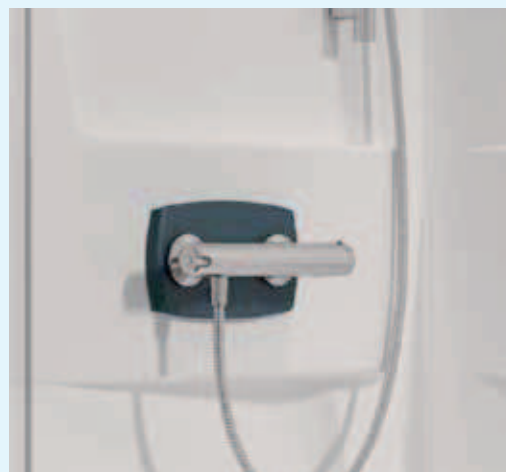

Installatie omkeerbaar links/rechts
Installation réversible gauche/droite

Voor de vierkante modellen, kan de watervoorziening ook worden gerealiseerd op de tweede muur
Pour les modèles carrés, la zone d'arrivée d'eau peut aussi être sur le second mur

▲ **KINEPRIME C90** Nis ▷ Matglas ▷ Niche ▷ Verre dépoli total

▲ Instelbare handdouches ▷ Douchette à main à jets réglables

▲ Kraanwerk bevestigd op een afneembare montageplaat
▷ Mitigeur sur trappe amovible