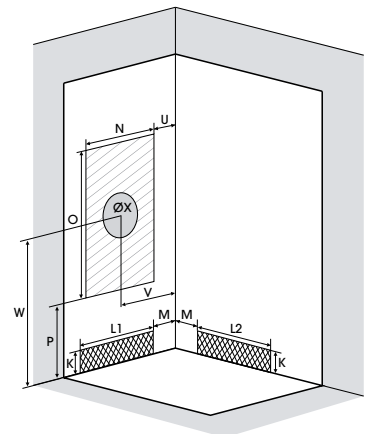

Voor de vierkante modellen, kan de watervoorziening ook worden gerealiseerd op de tweede muur
Pour les modèles carrés, la zone d'arrivée d'eau peut aussi être sur le second mur