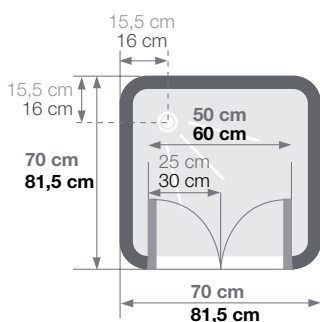

Mechanische mengkraan
Mitigeur mécanique

70 x 70 cm	CA18 € 677
80 x 80 cm	CA13 € 710

Afmetingen in cm | Dimensions en cm		70 x 70	80 x 80
Afvoerhoogte Hauteur d'évacuation		5	5
Hoogte t.b.v. de waterafvoer Hauteur zone d'évacuation d'eau	K	7	57
Breedte t.b.v. de waterafvoer Largeur zone d'évacuation d'eau	L	50	50
Breedte tot aan waterafvoer Déport zone d'évacuation d'eau	M	1	1
Breedte t.b.v. watervoorziening Largeur arrivée d'eau	N	50	60
Min. hoogte tot aan watervoorziening Hauteur mini d'arrivée d'eau	P	24	24
Max. hoogte tot aan watervoorziening Hauteur maxi d'arrivée d'eau	O	170	170
Breedte tot aan watervoorziening Déport zone d'arrivée d'eau	U	10	10
Breedte tot hart kraan Largeur centre mitigeur	V	35	35
Hoogte tot hart kraan Hauteur centre mitigeur	W	107,5	107,5
Positie kraanwerk Emplacement mitigeur	ØX	25	25

INFO

Installeer deze cabine op elke
gewenste plek dankzij de
p. 240 ▶ **VUILWATERPOMP**

Installez cette cabine
partout grâce à
▶ **LA POMPE DE RELEVAGE**