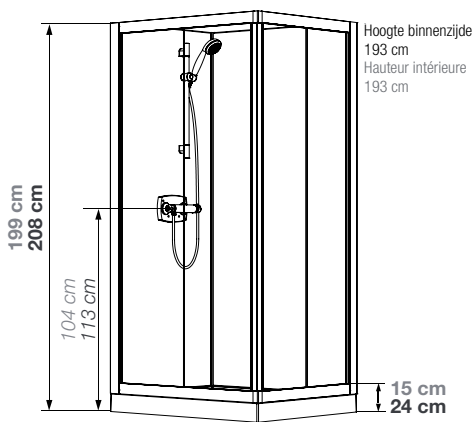

Identieke maten voor alle modellen
Cotes identiques pour tous les modèles