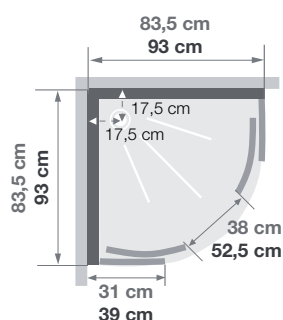

R80 | R90

Douchecabine kwartrond 83,5 / 93 cm

Cabine 1/4 de rond

VERSIE
VERSION

- ▶ Vaste wanden (5 mm)
- ▶ Parties fixes (5 mm)

▲ EDEN R90 Draaideuren ▷ Portes coulissantes

Installatie omkeerbaar links/rechts
Installation réversible gauche / droite

Installatie omkeerbaar links/rechts
Installation réversible gauche / droite

Afmetingen in cm | Dimensions en cm

| | R80 | R90 |
|----------------------------------------------------------------------|-----|------------------|
| Afvoerhoogte Hauteur du receveur | 4,5 | 4,5 |
| Hoogte t.b.v. de waterafvoer Hauteur zone d'évacuation d'eau | K | 6,5 |
| Breedte t.b.v. de waterafvoer Largeur zone d'évacuation d'eau | L | 0 - 24 / 35 - 80 |
| Breedte tot aan waterafvoer Déport zone d'évacuation d'eau | M | 10 |
| Breedte t.b.v. watervoorziening Largeur arrivée d'eau | N | 60 |
| Min. hoogte tot aan watervoorziening Hauteur mini d'arrivée d'eau | P | 20 |
| Max. hoogte tot aan watervoorziening Hauteur maxi d'arrivée d'eau | O | 190 |
| Breedte tot aan watervoorziening Déport zone d'arrivée d'eau | U | 10 |
| Breedte tot hart kraan Largeur centre mitigeur | V | 41 |
| Hoogte tot hart kraan Hauteur centre mitigeur | W | 123 |
| Positie kraanwerk Emplacement mitigeur | ØX | 20 |