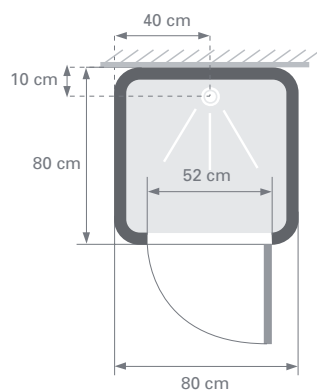

Installatie omkeerbaar links/rechts
Installation réversible gauche / droite