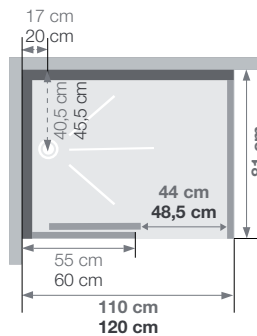

HORIZON 120 X 91 Hydromassage ▷ Motif tango
▷ Hydromassante ▷ Motif tango