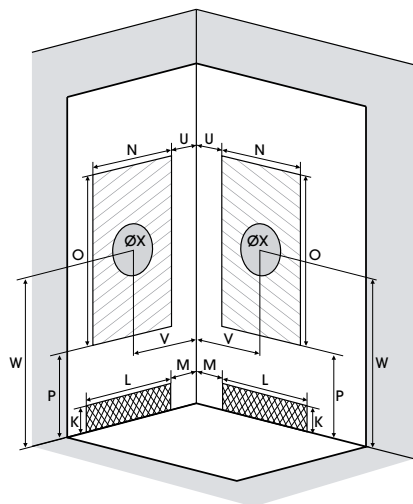

Installatie omkeerbaar links/rechts
Installation réversible gauche / droite

Installatie omkeerbaar links/rechts
Installation réversible gauche / droite

Afmetingen in cm | Dimensions en cm

| | | 91 x 76 cm | 101 x 81 cm | 121 x 81 cm |
|----------------------------------------------------------------------|----|------------|-------------|-------------|
| Afvoerhoogte Hauteur d'évacuation | | 4,5 | 4,5 | 4,5 |
| Hoogte t.b.v. de waterafvoer Hauteur zone d'évacuation d'eau | K | 6,5 | 6,5 | 6,5 |
| Breedte t.b.v. de waterafvoer Largeur zone d'évacuation d'eau | L | 55 | 60 | 60 |
| Breedte tot aan waterafvoer Déport zone d'évacuation d'eau | M | 10 | 10 | 10 |
| Breedte t.b.v. watervoorziening Largeur arrivée d'eau | N | 55 | 60 | 60 |
| Min. hoogte tot aan watervoorziening Hauteur mini d'arrivée d'eau | P | 20 | 20 | 20 |
| Max. hoogte tot aan watervoorziening Hauteur maxi d'arrivée d'eau | O | 190 | 190 | 190 |
| Breedte tot aan watervoorziening Déport zone d'arrivée d'eau | U | 10 | 10 | 10 |
| Breedte tot hart kraan Largeur centre mitigeur | V | 38,5 | 41 | 41 |
| Hoogte tot hart kraan Hauteur centre mitigeur | W | 123 | 123 | 123 |
| Positie kraanwerk Emplacement mitigeur | ØX | 20 | 20 | 20 |