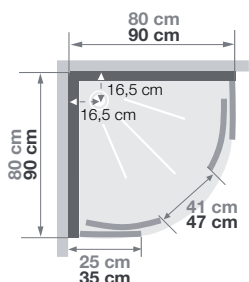

Afmetingen in cm | Dimensions en cm

		R80		R90	
Hoogte douchebak | Hauteur du receveur		15	24	15	24
Afvoerhoogte Hauteur d'évacuation		3,5	12,5	3,5	12,5
Hoogte t.b.v. de waterafvoer Hauteur zone d'évacuation d'eau	K	5	14	5	14
Breedte t.b.v. de waterafvoer Largeur zone d'évacuation d'eau	L	60	60	70	70
Breedte tot aan waterafvoer Déport zone d'arrivée d'eau	M	15	15	15	15
Breedte t.b.v. watervoorziening Largeur arrivée d'eau	N	60	60	70	70
Min. hoogte tot aan watervoorziening Hauteur mini d'arrivée d'eau	P	15	24	15	24
Max. hoogte tot aan watervoorziening Hauteur maxi d'arrivée d'eau	O	170	170	170	170
Breedte tot aan watervoorziening Déport zone d'arrivée d'eau	U	15	15	15	15
Breedte tot hart kraan Largeur centre mitigeur	V	40	40	45	45
Hoogte tot hart kraan Hauteur centre mitigeur	W	105	114	105	114
Positie kraanwerk Emplacement mitigeur	ØX	25	25	25	25

INFO

Installeer deze cabine op elke
gewenste plek dankzij de
p. 240 ► VUILWATERPOMP

Installez cette cabine
partout grâce à
► LA POMPE DE RELEVAGE