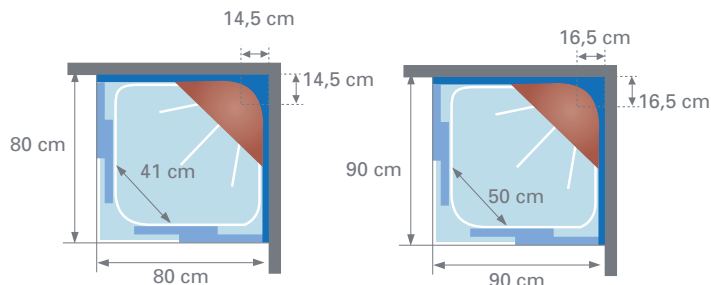

- Keuze uit 2 soorten deuren:
- 1 draaideur of 2 schuifdeuren (hoekinstap)
- 2 portes au choix :
- 1 porte pivotante ou 2 portes coulissantes (accès d'angle coulissant)

▲ **NEW ESPACE 90** Hoekinstap ▷ Optioneel houten zitje
▷ Accès d'angle coulissant ▷ En option siège en bois

Hoekinstap met schuifdeur | Accès d'angle coulissant