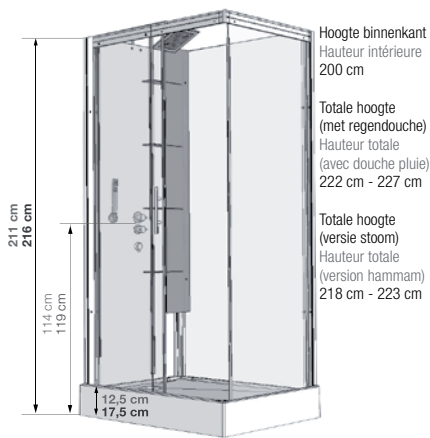

Installatie omkeerbaar links/rechts
Installation réversible gauche / droite