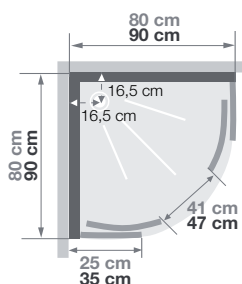

▲ KINEPRIME GLASS R80 Kwartrond ▷ Draaideuren ▷ Lage douchebak
▷ 1/4 de rond ▷ Portes pivotantes ▷ Receveur faible hauteur

Afmetingen in cm | Dimensions en cm

	R80		R90	
Hoogte douchebak | Hauteur du receveur	15	24	15	24
Afvoerhoogte Hauteur d'évacuation	3,5	12,5	3,5	12,5
Hoogte t.b.v. de waterafvoer Hauteur zone d'évacuation d'eau	K	5	5	14
Breedte t.b.v. de waterafvoer Largeur zone d'évacuation d'eau	L	60	70	70
Breedte tot aan waterafvoer Déport zone d'évacuation d'eau	M	15	15	15
Breedte t.b.v. watervoorziening Largeur arrivée d'eau	N	60	70	70
Min. hoogte tot aan watervoorziening Hauteur mini d'arrivée d'eau	P	15	24	15
Max. hoogte tot aan watervoorziening Hauteur maxi d'arrivée d'eau	O	170	170	170
Breedte tot aan watervoorziening Déport zone d'arrivée d'eau	U	15	15	15
Breedte tot hart kraan Largeur centre mitigeur	V	40	40	45
Hoogte tot hart kraan Hauteur centre mitigeur	W	104	113	104
Positie kraanwerk Emplacement mitigeur	ØX	25	25	25

INFO
p. 240

Installeer deze cabine op elke
gewenste plek dankzij de
► VUILWATERPOMP

Installez cette cabine
partout grâce à
► LA POMPE DE RELEVAGE