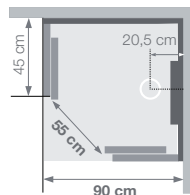

Installatie omkeerbaar rechts/links
Installation réversible droite / gauche