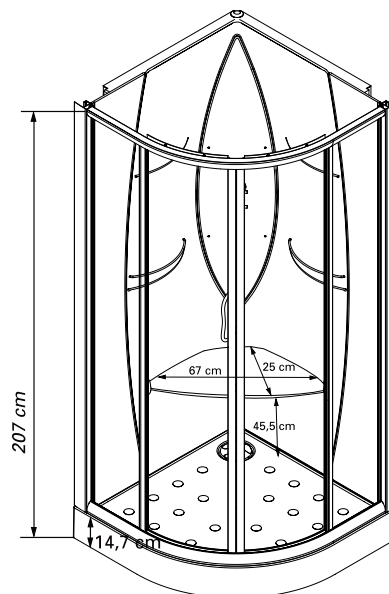

Hoogte binnenzijde
192 cm
Hauteur intérieure
192 cm

Hoogte kraanwerk
135 cm
Hauteur robinetterie
135 cm

Hoogte zijje 45,5 cm
Hauteur siège 45,5 cm
Breedte zijje 67 cm
Largeur siège 67 cm
Diepte zijje 25 cm
Profondeur siège 25 cm

Afvoerhoogte: 5 cm
Hauteur évacuation : 5 cm