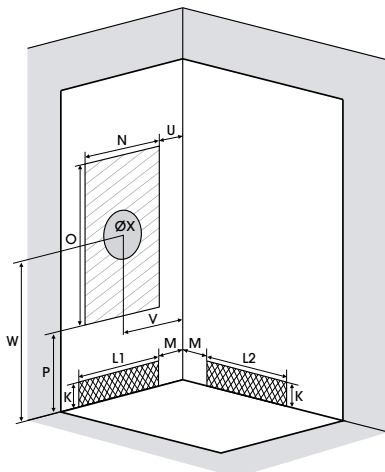

Voor de vierkante modellen,
kan de watervoorziening ook worden
gerealiseerd op de tweede muur
Pour les modèles carrés, la zone
d'arrivée d'eau peut aussi être
sur le second mur

INFO Installeer deze cabine op elke
gewenste plek dankzij de

p. 240 ▶ VUILWATERPOMP

Installez cette cabine
partout grâce à
▶ LA POMPE DE RELEVAGE