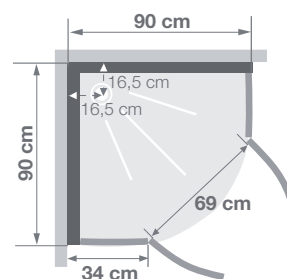

Installatie omkeerbaar rechts/links
Installation réversible droite / gauche