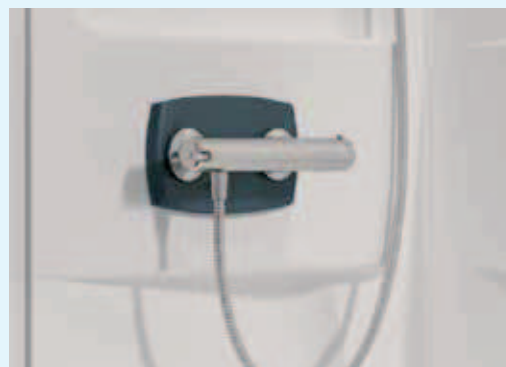

▲ Kraanwerk bevestigd op een afneembare montageplaat
▷ Mitigeur sur trappe amovible

	Schuifdeur | Porte coulissante	Draaideur | Porte pivotante
DOUCHEBAK | RECEVEUR 15 CM	Kineprime GLASS	Kineprime GLASS
100 x 80 cm	CA703TTN € 1200	CA713TTN € 1200
70 x 70 cm	CA700TTN € 875	CA720TTN € 875
80 x 80 cm	CA701TTN € 955	CA721TTN € 955
90 x 90 cm	CA702TTN € 1070	CA722TTN € 1070
DOUCHEBAK | RECEVEUR 24 CM	Kineprime GLASS	Kineprime GLASS
100 x 80 cm	CA723TTN € 1200	CA733TTN € 1200
70 x 70 cm	CA710TTN € 875	CA730TTN € 875
80 x 80 cm	CA711TTN € 955	CA731TTN € 955
90 x 90 cm	CA712TTN € 1070	CA732TTN € 1070

Afmetingen in cm | Dimensions en cm	100 x 80		C70		C80		C90	
Hoogte douchebak | Hauteur du receveur	15	24	15	24	15	24	15	24
Afvoerhoogte Hauteur d'évacuation	3,5	12,5	3,5	12,5	3,5	12,5	3,5	12,5
Hoogte t.b.v. de waterafvoer Hauteur zone d'évacuation d'eau	K 5	14	5	14	5	14	5	14
Breedte t.b.v. de waterafvoer Largeur zone d'évacuation d'eau	L1 60	60	50	50	60	60	70	70
	L2 80	80	50	50	60	60	70	70
Breedte tot aan waterafvoer Déport zone d'évacuation d'eau	M 15	15	15	15	15	15	15	15
Breedte t.b.v. watervoorziening Largeur arrivée d'eau	N 60	60	50	50	60	60	70	70
Min. hoogte tot aan watervoorziening Hauteur mini d'arrivée d'eau	P 15	24	15	24	15	24	15	24
Max. hoogte tot aan watervoorziening Hauteur maxi d'arrivée d'eau	O 170	170	170	170	170	170	170	170
Breedte tot aan watervoorziening Déport zone d'arrivée d'eau	U 15	15	15	15	15	15	15	15
Breedte tot hart kraan Largeur centre mitigeur	V 40	40	35	35	40	40	45	45
Hoogte tot hart kraan Hauteur centre mitigeur	W 104	113	104	113	104	113	104	113
Positie kraanwerk Emplacement mitigeur	ØX 25	25	25	25	25	25	25	25