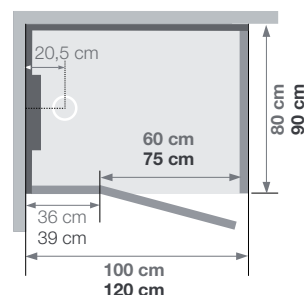

Installatie omkeerbaar rechts/links
Installation réversible droite / gauche