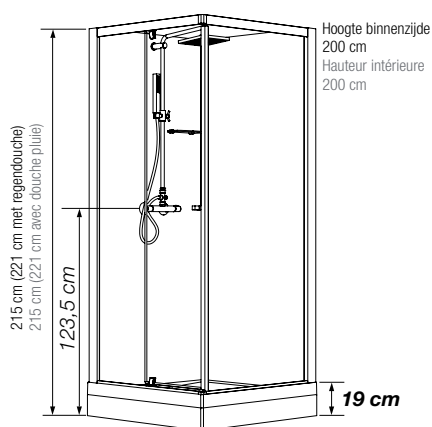

Installatie omkeerbaar links/rechts
Installation réversible gauche / droite