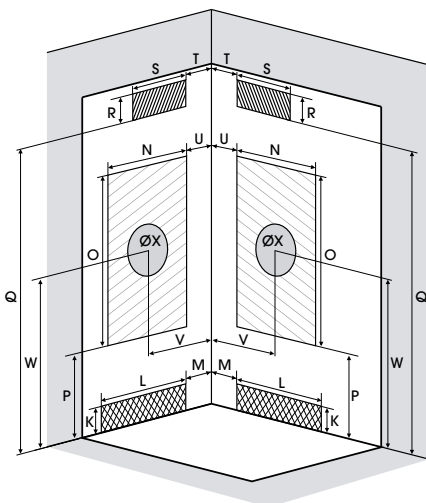

Afmetingen in cm | Dimensions en cm		C90		R90		
Installatie type Type d'installation	Standaard Standard	Verhoging Avec kit rehausse	Standaard Standard	Verhoging Avec kit rehausse		
Afvoerhoogte Hauteur d'évacuation	-4,5	4	-4,5	4		
Hoogte t.b.v. de waterafvoer Hauteur zone d'évacuation d'eau	K	6	-2,5	6		
Breedte t.b.v. de waterafvoer Largeur zone d'évacuation d'eau	L	62	62	62		
Breedte tot aan waterafvoer Déport zone d'évacuation d'eau	M	14	14	14		
Breedte t.b.v. watervoorziening Largeur arrivée d'eau	N	15	15	15		
Min. hoogte tot aan watervoorziening Hauteur mini d'arrivée d'eau	P	10	19	10	19	
Max. hoogte tot aan watervoorziening Hauteur maxi d'arrivée d'eau	O	179	179	179	179	
Breedte tot aan watervoorziening Déport zone d'arrivée d'eau	U	37,5	37,5	32,5	32,5	
Breedte tot hart kraan Largeur centre mitigeur	V	45	45	45	45	
Hoogte tot hart kraan Hauteur centre mitigeur	W	98	107	98	107	
Positie kraanwerk Emplacement mitigeur	ØX	30	30	30	30	
HYDRO / HAMMAM	Min. hoogte tbv voedingspunt elektra Hauteur mini d'arrivée électrique	Q	215	224	215	224
	Max. hoogte tbv voedingspunt elektra Hauteur maxi d'arrivée électrique	R	10	10	10	10
	Breedte tbv voedingspunt elektra Largeur pour position arrivée électrique	S	70	70	70	70
	Breedte tot aan voedingspunt elektra Déport zone d'arrivée électrique	T	2	2	2	2

INFO Installeer deze cabine op elke
gewenste plek dankzij de
p. 240 ▶ VUILWATERPOMP

▶ Installez cette cabine
partout grâce à
▶ LA POMPE DE RELEVAGE