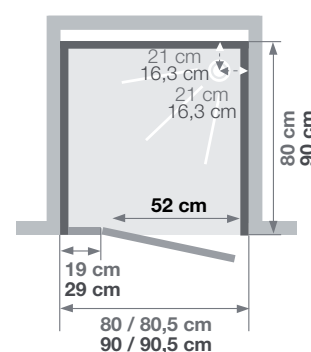

Deuropening omkeerbaar rechts/links
Ouverture réversible droite / gauche