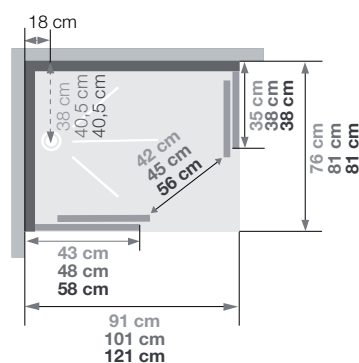

Installatie omkeerbaar links/rechts
Installation réversible gauche / droite

Installatie omkeerbaar links/rechts
Installation réversible gauche / droite

Afmetingen in cm | Dimensions en cm

| | | 91 x 76 cm | 101 x 81 cm | 121 x 81 cm |
|----------------------------------------------------------------------|----|------------|-------------|-------------|
| Afvoerhoogte Hauteur d'évacuation | | 4,5 | 4,5 | 4,5 |
| Hoogte t.b.v. de waterafvoer Hauteur zone d'évacuation d'eau | K | 6,5 | 6,5 | 6,5 |
| Breedte t.b.v. de waterafvoer Largeur zone d'évacuation d'eau | L | 55 | 60 | 60 |
| Breedte tot aan waterafvoer Déport zone d'évacuation d'eau | M | 10 | 10 | 10 |
| Breedte t.b.v. watervoorziening Largeur arrivée d'eau | N | 55 | 60 | 60 |
| Min. hoogte tot aan watervoorziening Hauteur mini d'arrivée d'eau | P | 20 | 20 | 20 |
| Max. hoogte tot aan watervoorziening Hauteur maxi d'arrivée d'eau | O | 190 | 190 | 190 |
| Breedte tot aan watervoorziening Déport zone d'arrivée d'eau | U | 10 | 10 | 10 |
| Breedte tot hart kraan Largeur centre mitigeur | V | 38,5 | 41 | 41 |
| Hoogte tot hart kraan Hauteur centre mitigeur | W | 123 | 123 | 123 |
| Positie kraanwerk Emplacement mitigeur | ØX | 20 | 20 | 20 |