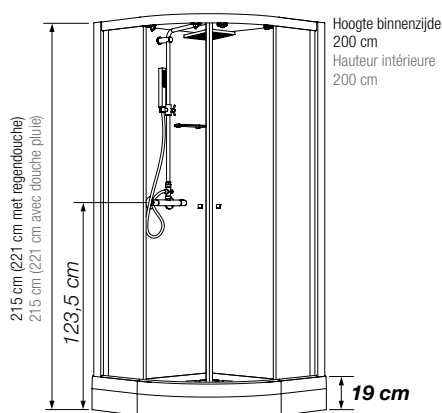

R80 | R90

Douchecabine kwartrond 83,5 / 93 cm

Cabine 1/4 de rond

VERSIE
VERSION

- ▶ Vaste wanden (5 mm)
- ▶ Parties fixes (5 mm)

▲ EDEN R90 Draaideuren ▷ Portes coulissantes

Installatie omkeerbaar links/rechts
Installation réversible gauche / droite