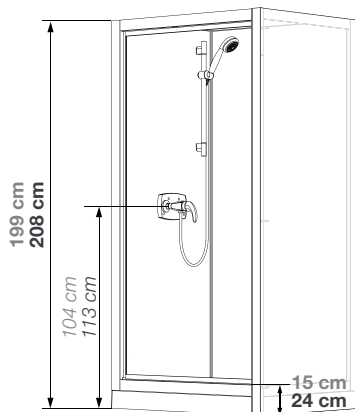

Hoogte binnenzijde
193 cm
Hauteur intérieure
193 cm