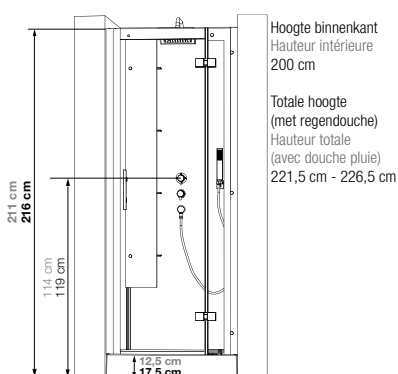

Maten model C90 nis
Cotes modèle C90 niche