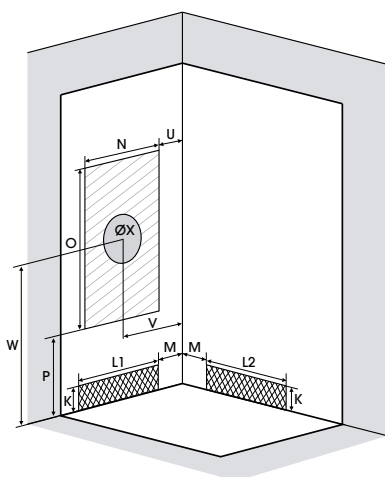

Voor de vierkante modellen, kan de watervoorziening ook worden gerealiseerd op de tweede muur
Pour les modèles carrés, la zone d'arrivée d'eau peut aussi être sur le second mur

INFO Installeer deze cabine op elke gewenste plek dankzij de
p. 240 ▶ VUILWATERPOMP

Installez cette cabine partout grâce à
▶ LA POMPE DE RELEVAGE