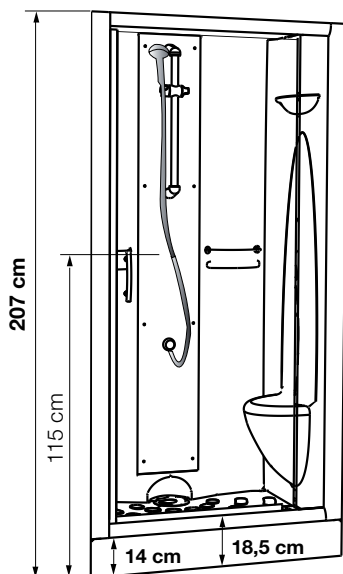

Opus 100E
Inwendige hoogte
193 cm
Hauteur intérieure
193 cm

Hoogte zitje: 44 cm
Hauteur siège : 44 cm
Diepte zitje 20 cm
Profondeur siège 20 cm

Afvoerhoogte: 4,5 cm
Hauteur évacuation : 4,5 cm

100 x 80 cm	Draaideur Porte pivotante	
	OPUS 100E	OPUS 100F
	CA111 € 2243	CA105 € 2234