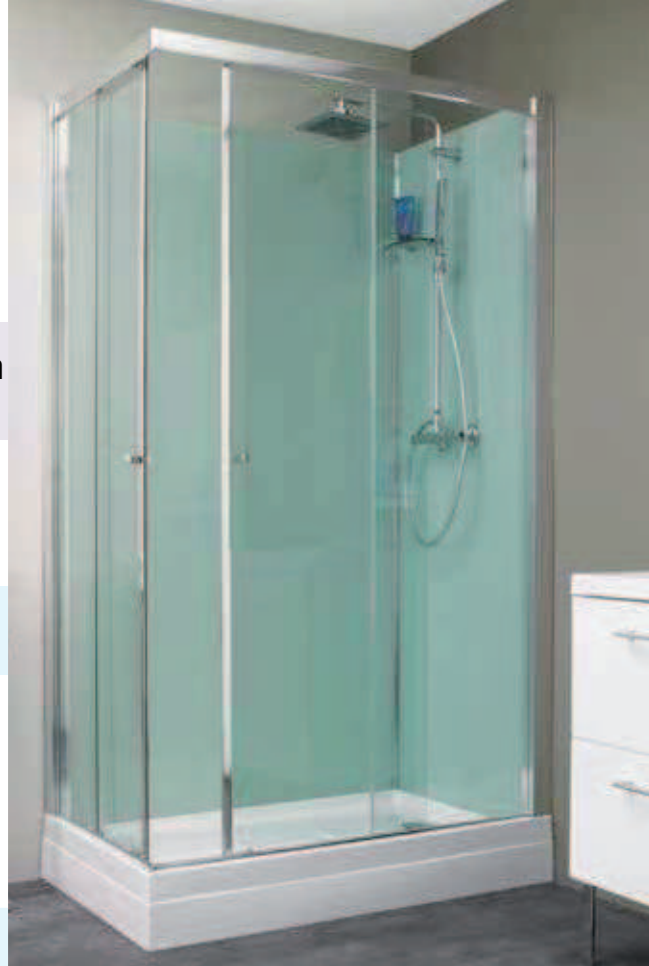

RECHTHOEK

RECTANGULAIRE

Douchecabine rechthoek 91 x 76 / 101 x 81 / 121 x 81 cm
Cabine rectangulaire

VERSIE
VERSION

- Vaste wanden (5 mm)
- Parties fixes (5 mm)

▲ **EDEN 121 X 81** Schuifdeuren ▷ Portes coulissantes