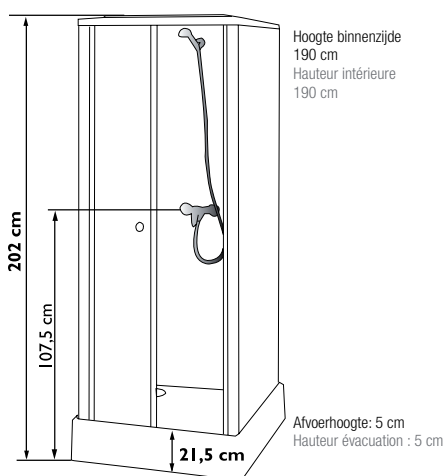

Mechanische mengkraan
Mitigeur mécanique

70 x 70 cm	CA18 € 677
80 x 80 cm	CA13 € 710

Afmetingen in cm | Dimensions en cm		70 x 70	80 x 80
Afvoerhoogte Hauteur d'évacuation		5	5
Hoogte t.b.v. de waterafvoer Hauteur zone d'évacuation d'eau	K	7	57
Breedte t.b.v. de waterafvoer Largeur zone d'évacuation d'eau	L	50	50
Breedte tot aan waterafvoer Déport zone d'évacuation d'eau	M	1	1
Breedte t.b.v. watervoorziening Largeur arrivée d'eau	N	50	60
Min. hoogte tot aan watervoorziening Hauteur mini d'arrivée d'eau	P	24	24
Max. hoogte tot aan watervoorziening Hauteur maxi d'arrivée d'eau	O	170	170
Breedte tot aan watervoorziening Déport zone d'arrivée d'eau	U	10	10
Breedte tot hart kraan Largeur centre mitigeur	V	35	35
Hoogte tot hart kraan Hauteur centre mitigeur	W	107,5	107,5
Positie kraanwerk Emplacement mitigeur	ØX	25	25

INFO

Installeer deze cabine op elke
gewenste plek dankzij de
p. 240 ▶ **VUILWATERPOMP**

Installez cette cabine
partout grâce à
▶ **LA POMPE DE RELEVAGE**