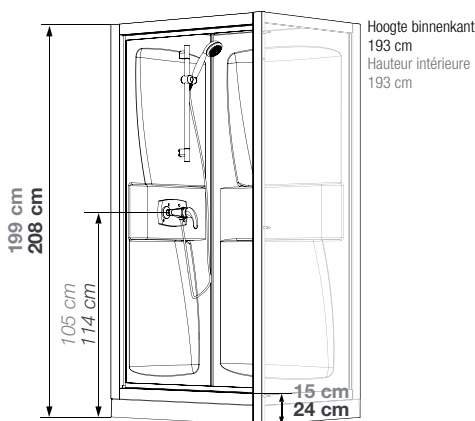

Identieke maten voor alle modellen
Cotes identiques pour tous les modèles