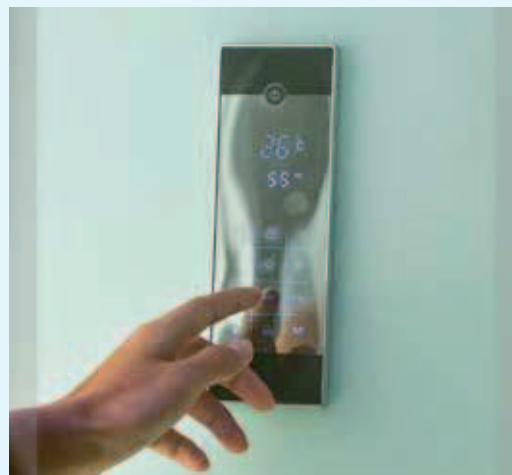

▲ Tiptoetsen, versie hydro+stoom
▷ Clavier tactile, version hydro+hammam

100 x 80 cm	Schuifdeuren | Portes coulissantes			Draaideur | Porte pivotante		
	Thermostaatkraan Thermostatique	Hydrenevel Hydrobrumisante	Hydro+stoom Hydro+hammam	Thermostaatkraan Thermostatique	Hydrenevel Hydrobrumisante	Hydro+stoom Hydro+hammam
Grijs | Acier	CA162A € 2775	CH162A € 3344	CMH162A € 4180	CA161A € 2775	CH161A € 3344	CMH161A € 4180
Mokka | Moka	CA162MK € 2775	CH162MK € 3344	CMH162MK € 4180	CA161MK € 2775	CH161MK € 3344	CMH161MK € 4180
Pareelzwart | Perle noire	CA162N € 2775	CH162N € 3344	CMH162N € 4180	CA161N € 2775	CH161N € 3344	CMH161N € 4180
Robijnrood | Rubis	CA162R € 2775	CH162R € 3344	CMH162R € 4180	CA161R € 2775	CH161R € 3344	CMH161R € 4180
Saffierblauw | Saphir	CA162S € 2775	CH162S € 3344	CMH162S € 4180	CA161S € 2775	CH161S € 3344	CMH161S € 4180
Turquoise | Turquoise	CA162TQ € 2775	CH162TQ € 3344	CMH162TQ € 4180	CA161TQ € 2775	CH161TQ € 3344	CMH161TQ € 4180

120 x 90 cm	Schuifdeuren | Portes coulissantes			Draaideur | Porte pivotante		
	Thermostaatkraan Thermostatique	Hydrenevel Hydrobrumisante	Hydro+stoom Hydro+hammam	Thermostaatkraan Thermostatique	Hydrenevel Hydrobrumisante	Hydro+stoom Hydro+hammam
Grijs | Acier	CA164A € 2998	CH164A € 3567	CMH164A € 4318	CA163A € 2998	CH163A € 3567	CMH163A € 4318
Mokka | Moka	CA164MK € 2998	CH164MK € 3567	CMH164MK € 4318	CA163MK € 2998	CH163MK € 3567	CMH163MK € 4318
Pareelzwart | Perle noire	CA164N € 2998	CH164N € 3567	CMH164N € 4318	CA163N € 2998	CH163N € 3567	CMH163N € 4318
Robijnrood | Rubis	CA164R € 2998	CH164R € 3567	CMH164R € 4318	CA163R € 2998	CH163R € 3567	CMH163R € 4318
Saffierblauw | Saphir	CA164S € 2998	CH164S € 3567	CMH164S € 4318	CA163S € 2998	CH163S € 3567	CMH163S € 4318
Turquoise | Turquoise	CA164TQ € 2998	CH164TQ € 3567	CMH164TQ € 4318	CA163TQ € 2998	CH163TQ € 3567	CMH163TQ € 4318

► **Optie Zitze**
(inbegrepen bij de uitvoeringen met hydro+stoom)
Option Tabouret
(inclus dans les versions hydro+hammam)
SIEGE18 € 214

► **Optie Verhogingskit met plint matzilver,**
voor model 100 x 80
Option Kit rehausse avec plinthe argent satin,
pour le modèle 100 x 80
REHAUSSE07 € 382

► **Optie Verhogingskit met plint matzilver,**
voor model 120 x 90
Option Kit rehausse avec plinthe argent satin,
pour le modèle 120 x 90
REHAUSSE08 € 382