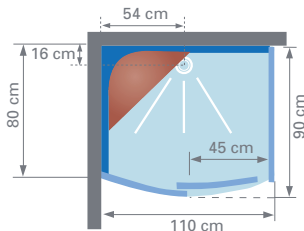

- Keuze uit 2 soorten deuren: 1 draaideur of schuifdeur
- 2 portes au choix : 1 porte pivotante ou coulissante

▲ **NEW ESPACE 110** Draaideur ▷ Optioneel houten zitje
▷ Porte pivotante ▷ En option siège en bois

Schuifdeur | Porte coulissante