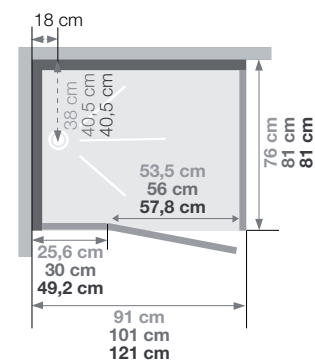

RECHTHOEK

RECTANGULAIRE

Douchecabine rechthoek 91 x 76 / 101 x 81 / 121 x 81 cm
Cabine rectangulaire

VERSIE
VERSION

- ▶ Vaste wanden (5 mm)
- ▶ Parties fixes (5 mm)

▲ **EDEN 121 X 81** Schuifdeuren ▷ Portes coulissantes

Installatie omkeerbaar links/rechts
Installation réversible gauche / droite

Installatie omkeerbaar links/rechts
Installation réversible gauche / droite

Afmetingen in cm | Dimensions en cm

| | | 91 x 76 cm | 101 x 81 cm | 121 x 81 cm |
|----------------------------------------------------------------------|----|------------|-------------|-------------|
| Afvoerhoogte Hauteur d'évacuation | | 4,5 | 4,5 | 4,5 |
| Hoogte t.b.v. de waterafvoer Hauteur zone d'évacuation d'eau | K | 6,5 | 6,5 | 6,5 |
| Breedte t.b.v. de waterafvoer Largeur zone d'évacuation d'eau | L | 55 | 60 | 60 |
| Breedte tot aan waterafvoer Déport zone d'évacuation d'eau | M | 10 | 10 | 10 |
| Breedte t.b.v. watervoorziening Largeur arrivée d'eau | N | 55 | 60 | 60 |
| Min. hoogte tot aan watervoorziening Hauteur mini d'arrivée d'eau | P | 20 | 20 | 20 |
| Max. hoogte tot aan watervoorziening Hauteur maxi d'arrivée d'eau | O | 190 | 190 | 190 |
| Breedte tot aan watervoorziening Déport zone d'arrivée d'eau | U | 10 | 10 | 10 |
| Breedte tot hart kraan Largeur centre mitigeur | V | 38,5 | 41 | 41 |
| Hoogte tot hart kraan Hauteur centre mitigeur | W | 123 | 123 | 123 |
| Positie kraanwerk Emplacement mitigeur | ØX | 20 | 20 | 20 |