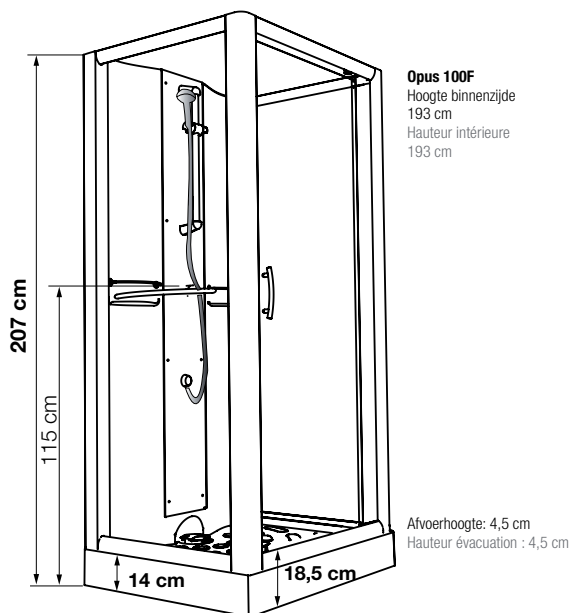

Opus 100F
Hoogte binnenzijde
193 cm
Hauteur intérieure
193 cm

Afvoerhoogte: 4,5 cm
Hauteur évacuation : 4,5 cm