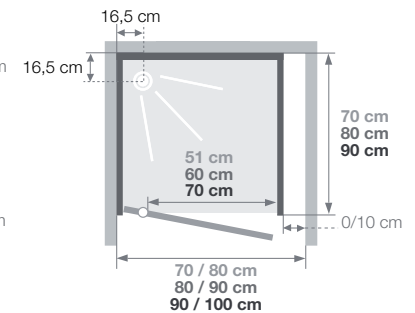

Voor de vierkante modellen, kan de watervoorziening ook worden gerealiseerd op de tweede muur
Pour les modèles carrés, la zone d'arrivée d'eau peut aussi être sur le second mur