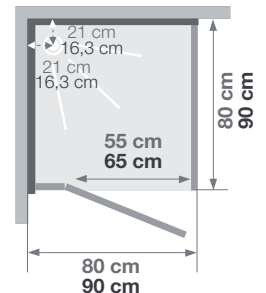

Installatie omkeerbaar rechts/links
Installation réversible droite / gauche