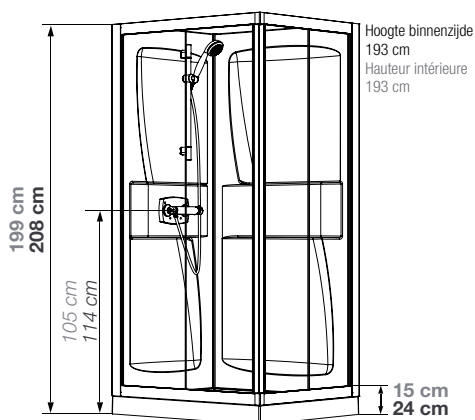

Identieke maten voor alle modellen
Cotes identiques pour tous les modèles