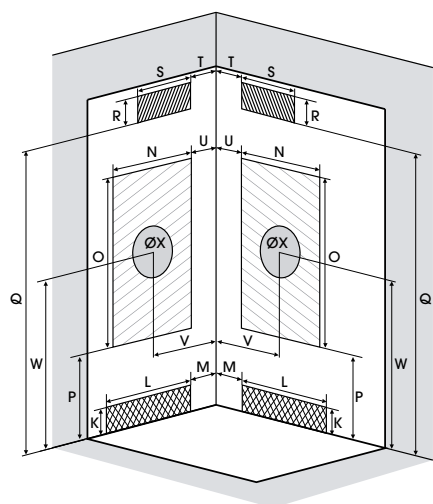

Afmetingen in cm | Dimensions en cm	R90	
Hoogte douchebak | Hauteur du receveur	12,5	17,5
Afvoerhoogte Hauteur d'évacuation	3,5	8,5
Hoogte t.b.v. de waterafvoer Hauteur zone d'évacuation d'eau	K 5	10
Breedte t.b.v. de waterafvoer Largeur zone d'évacuation d'eau	L 14	14
Breedte tot aan waterafvoer Déport zone d'évacuation d'eau	M 33	33
Breedte t.b.v. watervoorziening Largeur arrivée d'eau	N 77	75
Min. hoogte tot aan watervoorziening Hauteur mini d'arrivée d'eau	P 14,5	19,4
Max. hoogte tot aan watervoorziening Hauteur maxi d'arrivée d'eau	O 195	195
Breedte tot aan watervoorziening Déport zone d'arrivée d'eau	U 0	0
Breedte tot hart kraan Largeur centre mitigeur	V 40,5	40,5
Hoogte tot hart kraan Hauteur centre mitigeur	W 114	119
Positie kraanwerk Emplacement mitigeur	ØX 30	30
Min. hoogte tbv voedingspunt elektra Hauteur mini d'arrivée électrique	Q 192,5	197,5
Max. hoogte tbv voedingspunt elektra Hauteur maxi d'arrivée électrique	R 217,5	222,5
Breedte tbv voedingspunt elektra Largeur pour position arrivée électrique	S 70	70
Breedte tot aan voedingspunt elektra Déport zone d'arrivée électrique	T -	0

HYDRO / HAMMAM

INFO Installeer deze cabine op elke
gewenste plek dankzij de
p. 240 ► **VUILWATERPOMP**

Installez cette cabine
partout grâce à
► **LA POMPE DE RELEVAGE**