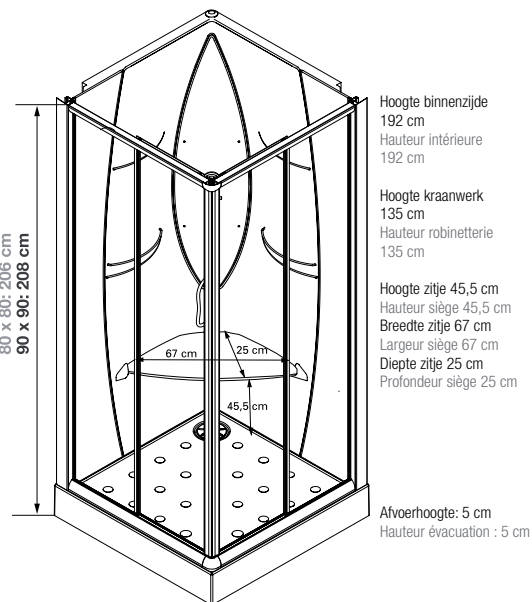

INFO

p. 240

Installeer deze cabine op elke
gewenste plek dankzij de
▶ **VUILWATERPOMP**

Installez cette cabine
partout grâce à
▶ **LA POMPE DE RELEVAGE**