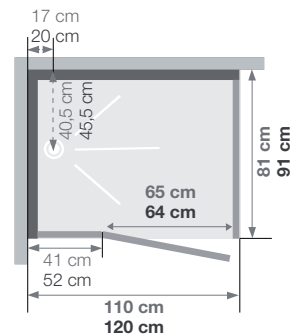

HORIZON 120 X 91 Hydromassage ▷ Motif tango
▷ Hydromassante ▷ Motif tango

Installatie omkeerbaar links/rechts
Installation réversible gauche / droite