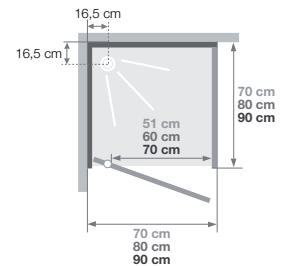

Installatie omkeerbaar links/rechts
Installation réversible gauche/droite