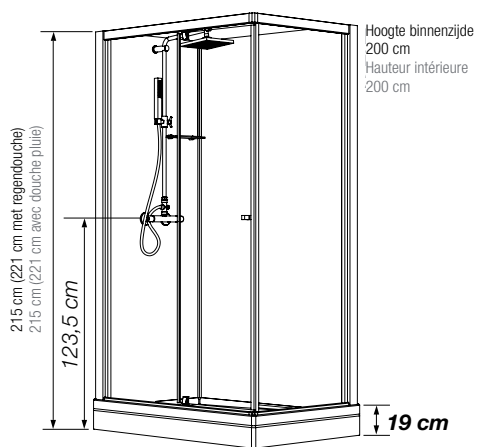

RECHTHOEK

RECTANGULAIRE

Douchecabine rechthoek 91 x 76 / 101 x 81 / 121 x 81 cm
Cabine rectangulaire

VERSIE
VERSION

- ▶ Vaste wanden (5 mm)
- ▶ Parties fixes (5 mm)

▲ **EDEN 121 X 81** Schuifdeuren ▷ Portes coulissantes