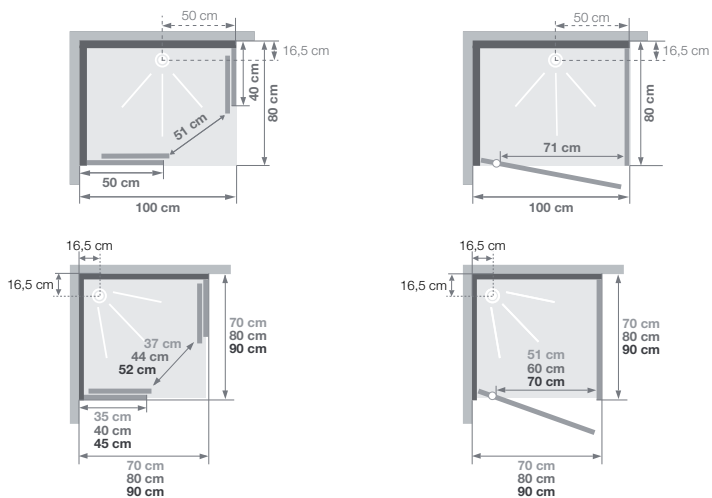

Voor de vierkante modellen, kan de watervoorziening ook worden gerealiseerd op de tweede muur
Pour les modèles carrés, la zone d'arrivée d'eau peut aussi être sur le second mur

INFO Installeer deze cabine op elke gewenste plek dankzij de
p. 240 ▶ VUILWATERPOMP

Installez cette cabine partout grâce à
▶ LA POMPE DE RELEVAGE