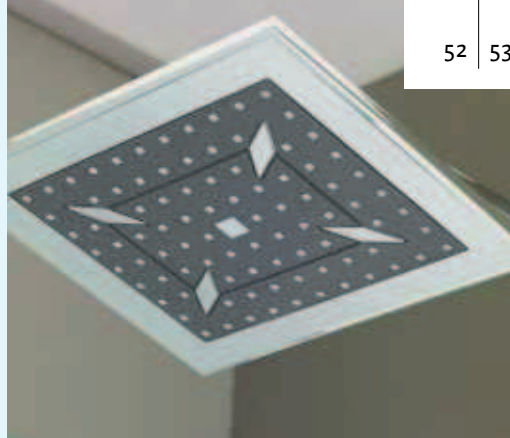

▲ Inclusief regendouche ▷ Douche pluie de série