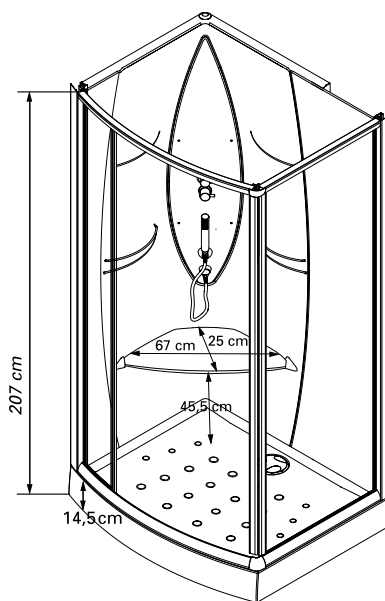

▲ **NEW ESPACE 110** Draaideur ▷ Optioneel houten zitje
▷ Porte pivotante ▷ En option siège en bois

Schuifdeur | Porte coulissante

Draaideur | Porte pivotante

Installatie omkeerbaar links/rechts
Installation réversible gauche / droite