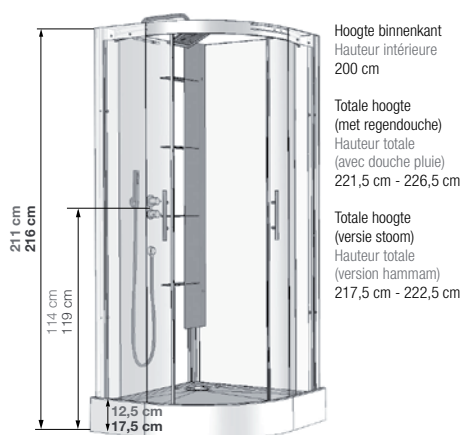

Installatie omkeerbaar rechts/links
Installation réversible droite / gauche