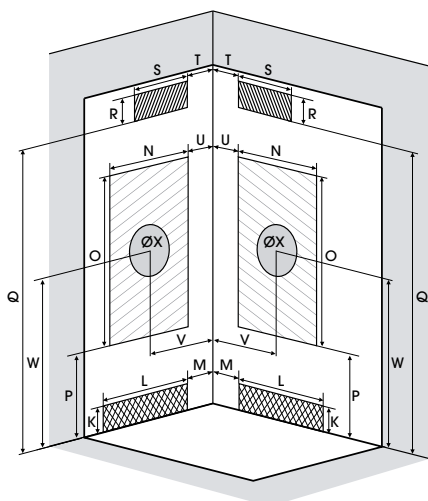

▲ **HORIZON C90** Versie nis ▷ Grijs
▷ Version niche ▷ Acier

Maten model C80 nis
Cotes modèle C80 niche

Maten model C90 nis
Cotes modèle C90 niche

Deuropening omkeerbaar rechts/links
Ouverture réversible droite / gauche