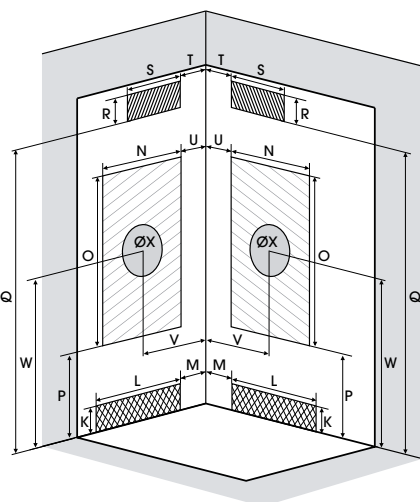

▲ **HORIZON C90** Versie thermostaat ▷ Motief katuko
▷ Version thermostatique ▷ Motif katuko

Maten model C80
Cotes modèle C80

Maten model C90
Cotes modèle C90

Installatie omkeerbaar rechts/links
Installation réversible droite / gauche