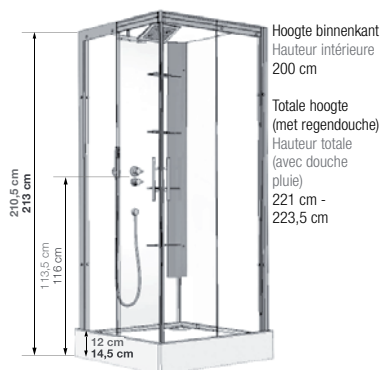

Maten model C80
Cotes modèle C80