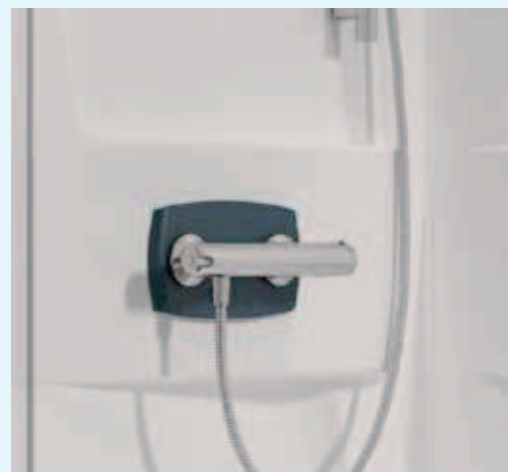

▲ Kraanwerk bevestigd op een afneembare montageplaat
▷ Mitigeur sur trappe amovible

DOUCHEBAK | RECEVEUR 15 CM	Schuifdeuren | Portes coulissantes		Draaideur | Porte pivotante	
	Helder glas | Verre transparent	Matglas | Verre dépoli total	Helder glas | Verre transparent	Matglas | Verre dépoli total
100 x 80 cm	CA570TTN € 995 ~~48h~~	CA570TDT € 1025	CA580TTN € 995 ~~48h~~	CA580TDT € 1025
70 x 70 cm	CA510TTN € 770 ~~48h~~	CA510TDT € 800	CA520TTN € 770 ~~48h~~	CA520TDT € 800
80 x 80 cm	CA530TTN € 865 ~~48h~~	CA530TDT € 895	CA540TTN € 865 ~~48h~~	CA540TDT € 895
90 x 90 cm	CA550TTN € 960 ~~48h~~	CA550TDT € 990	CA560TTN € 960 ~~48h~~	CA560TDT € 990
DOUCHEBAK | RECEVEUR 24 CM	Helder glas | Verre transparent	Matglas | Verre dépoli total	Helder glas | Verre transparent	Matglas | Verre dépoli total
100 x 80 cm	CA571TTN € 995	CA571TDT € 1025	CA581TTN € 995	CA581TDT € 1025
70 x 70 cm	CA511TTN € 770	CA511TDT € 800	CA521TTN € 770	CA521TDT € 800
80 x 80 cm	CA531TTN € 865	CA531TDT € 895	CA541TTN € 865	CA541TDT € 895
90 x 90 cm	CA551TTN € 960	CA551TDT € 990	CA561TTN € 960	CA561TDT € 990

~~48h~~ Verlaat de fabriek binnen 48 uur | Départ usine sous 48h

Afmetingen in cm | Dimensions en cm	100 x 80		C70		C80		C90	
Hoogte douchebak | Hauteur du receveur	15	24	15	24	15	24	15	24
Afvoerhoogte Hauteur d'évacuation	3,5	12,5	3,5	12,5	3,5	12,5	3,5	12,5
Hoogte t.b.v. de waterafvoer Hauteur zone d'évacuation d'eau	K 5	14	5	14	5	14	5	14
Breedte t.b.v. de waterafvoer Largeur zone d'évacuation d'eau	L1 60	60	50	50	60	60	70	70
	L2 80	80	50	50	60	60	70	70
Breedte tot aan waterafvoer Déport zone d'évacuation d'eau	M 15	15	15	15	15	15	15	15
Breedte t.b.v. watervoorziening Largeur arrivée d'eau	N 60	60	50	50	60	60	70	70
Min. hoogte tot aan watervoorziening Hauteur mini d'arrivée d'eau	P 15	24	15	24	15	24	15	24
Max. hoogte tot aan watervoorziening Hauteur maxi d'arrivée d'eau	O 170	170	170	170	170	170	170	170
Breedte tot aan watervoorziening Déport zone d'arrivée d'eau	U 15	15	15	15	15	15	15	15
Breedte tot hart kraan Largeur centre mitigeur	V 40	40	35	35	40	40	45	45
Hoogte tot hart kraan Hauteur centre mitigeur	W 105	114	105	114	105	114	105	114
Positie kraanwerk Emplacement mitigeur	ØX 25	25	25	25	25	25	25	25