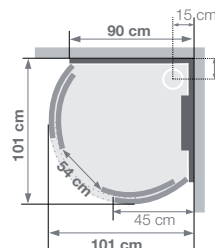

Installatie omkeerbaar rechts/links
Installation réversible droite / gauche

| Afmetingen in cm Dimensions en cm | | C90 | | R90 | | |
|----------------------------------------------------------------------|------------------------------------------------------------------------------|--------------------------------|-----------------------|--------------------------------|------|-----|
| Installatie type Type d'installation | Standaard Standard | Verhoging Avec kit rehausse | Standaard Standard | Verhoging Avec kit rehausse | | |
| Afvoerhoogte Hauteur d'évacuation | -4,5 | 4 | -4,5 | 4 | | |
| Hoogte t.b.v. de waterafvoer Hauteur zone d'évacuation d'eau | K | 6 | -2,5 | 6 | | |
| Breedte t.b.v. de waterafvoer Largeur zone d'évacuation d'eau | L | 62 | 62 | 62 | | |
| Breedte tot aan waterafvoer Déport zone d'évacuation d'eau | M | 14 | 14 | 14 | | |
| Breedte t.b.v. watervoorziening Largeur arrivée d'eau | N | 15 | 15 | 15 | | |
| Min. hoogte tot aan watervoorziening Hauteur mini d'arrivée d'eau | P | 10 | 19 | 10 | 19 | |
| Max. hoogte tot aan watervoorziening Hauteur maxi d'arrivée d'eau | O | 179 | 179 | 179 | 179 | |
| Breedte tot aan watervoorziening Déport zone d'arrivée d'eau | U | 37,5 | 37,5 | 32,5 | 32,5 | |
| Breedte tot hart kraan Largeur centre mitigeur | V | 45 | 45 | 45 | 45 | |
| Hoogte tot hart kraan Hauteur centre mitigeur | W | 98 | 107 | 98 | 107 | |
| Positie kraanwerk Emplacement mitigeur | ØX | 30 | 30 | 30 | 30 | |
| HYDRO / HAMMAM | Min. hoogte tbv voedingspunt elektra Hauteur mini d'arrivée électrique | Q | 215 | 224 | 215 | 224 |
| | Max. hoogte tbv voedingspunt elektra Hauteur maxi d'arrivée électrique | R | 10 | 10 | 10 | 10 |
| | Breedte tbv voedingspunt elektra Largeur pour position arrivée électrique | S | 70 | 70 | 70 | 70 |
| | Breedte tot aan voedingspunt elektra Déport zone d'arrivée électrique | T | 2 | 2 | 2 | 2 |