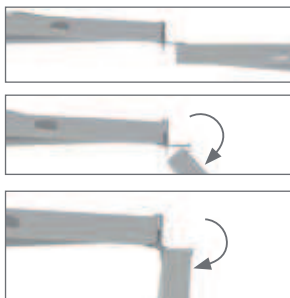

KINEPRIME

Een complete en betaalbare douchecabine

► La cabine complète adaptée au petit budget

VERSIE
VERSION

BESCHRIJVING

- **Draaideur of schuifdeur**
- **Achterwanden** van 5 mm wit ondoorzichtig **glas** (Kineprime Glass) of van vacuümgevormd acryl (Kineprime)
- **Douchebak van Biocryl** met een **natuurlijke antislip-behandeling** en op stelpoten met een afvoerrooster van verchroomd RVS
- Douchebak in twee hoogten
- **Complete uitrusting:** kraanwerk, instelbare handdouches met slang, douchestang, toevoerslang en afvoerpijp
- Wit aluminium profielen

► Snelle montage:

De douchecabine is zeer snel te monteren, zonder schroeven en zonder siliconen (zie schema hieronder)

CARACTÉRISTIQUES

- Ouverture **pivotante** ou **coulissante**
- **Panneaux de fond en verre** 5 mm blanc opaque (Kineprime Glass) ou **en acryl thermoformé** (Kineprime)
- **Receveur en Biocryl** naturellement **antidérapant** sur pieds réglables avec grille d'évacuation en inox poli
- 2 hauteurs de receveur
- **Équipement complet :** robinetterie, douchette à main à jets réglables avec flexible, barre de douche, flexibles d'alimentation, bonde et tuyau d'évacuation
- Profilés en aluminium laqué blanc

► Montage express :

Assemblage de la cabine sans vis (voir schéma ci-dessous) et sans silicone