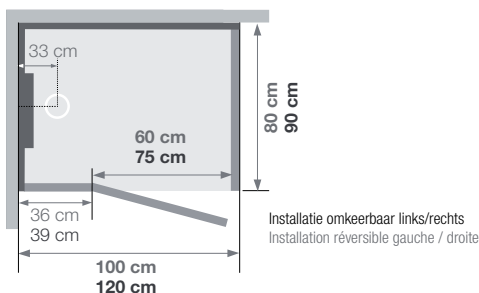

Afmetingen in cm | Dimensions en cm

		100 x 80 cm	120 x 90 cm
Afvoerhoogte Hauteur d'évacuation		4	4
Hoogte t.b.v. de waterafvoer Hauteur zone d'évacuation d'eau	K	5	5
Breedte t.b.v. de waterafvoer Largeur zone d'évacuation d'eau	L	56	76
Breedte tot aan waterafvoer Départ zone d'évacuation d'eau	M	10	10
Breedte t.b.v. watervoorziening Largeur arrivée d'eau	N	37	37
Min. hoogte tot aan watervoorziening Hauteur mini d'arrivée d'eau	P	143	143
Max. hoogte tot aan watervoorziening Hauteur maxi d'arrivée d'eau	O	182	182
Breedte tot aan watervoorziening Départ zone d'arrivée d'eau	U	32,5	37,5
Breedte tot hart kraan Largeur centre mitigeur	V	40	45
Hoogte tot hart kraan Hauteur centre mitigeur	W	107	107
Positie kraanwerk Emplacement mitigeur	ØX	30	30
Min. hoogte tbv voedingspunt elektra Hauteur mini d'arrivée électrique	Q	210	210
Max. hoogte tbv voedingspunt elektra Hauteur maxi d'arrivée électrique	R	40	40
Breedte tbv voedingspunt elektra Largeur pour position arrivée électrique	S	60	60
Breedte tot aan voedingspunt elektra Départ zone d'arrivée électrique	T	15	20

	Hydromassage | Hydromassante	Hydro+stoom | Hydro+hammam
100 x 80 cm	CH565 € 3950	CMH565 € 4407
120 x 90 cm	CH566 € 4064	CMH566 € 4522

INFO
p. 240

Installeer deze cabine op elke
gevenste plek dankzij de
► VUILWATERPOMP

Installez cette cabine
partout grâce à
► LA POMPE DE RELEVAGE