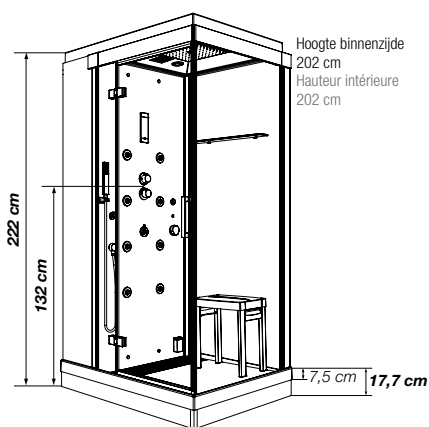

Afmetingen in cm | Dimensions en cm	120 x 90 cm	140 x 90 cm
Afvoerhoogte Hauteur d'évacuation	3,7	3,7
Hoogte t.b.v. de waterafvoer Hauteur zone d'évacuation d'eau	K 5,8	5,8
Breedte t.b.v. de waterafvoer Largeur zone d'évacuation d'eau	L1 15	15
Breedte t.b.v. de waterafvoer Largeur zone d'évacuation d'eau	L2 20	20
Breedte t.b.v. de waterafvoer Largeur zone d'évacuation d'eau	L3 15	15
Breedte t.b.v. watervoorziening Largeur arrivée d'eau	N1 80	80
Breedte t.b.v. watervoorziening Largeur arrivée d'eau	N2 25	25
Min. hoogte tot aan watervoorziening Hauteur mini d'arrivée d'eau	P 30	30
Max. hoogte tot aan watervoorziening Hauteur maxi d'arrivée d'eau	O 140	140
HYDRO / HAMMAM Min. hoogte tbv voedingspunt elektra Hauteur mini d'arrivée électrique	Q 180	180
Max. hoogte tbv voedingspunt elektra Hauteur maxi d'arrivée électrique	R 30	30
Breedte tbv voedingspunt elektra Largeur pour position arrivée électrique	S1 75	75
Breedte tbv voedingspunt elektra Largeur pour position arrivée électrique	S2 25	25

	Hydromassage | Hydromassante	Hydro+stoom | Hydro+hammam
120 x 90 cm	CH567 € 3380	CMH567 € 3780
140 x 90 cm	CH568 € 3580	CMH568 € 3980

INFO Installeer deze cabine op elke gewenste plek dankzij de **VUILWATERPOMP** ▶
Installez cette cabine partout grâce à **LA POMPE DE RELEVAGE** ▶