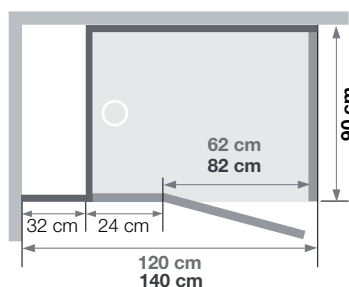

Afmetingen in cm | Dimensions en cm	120 x 90 cm	140 x 90 cm
Afvoerhoogte Hauteur d'évacuation	3,7	3,7
Hoogte t.b.v. de waterafvoer Hauteur zone d'évacuation d'eau	K 5,8	5,8
Breedte t.b.v. de waterafvoer Largeur zone d'évacuation d'eau	L1 15	15
Breedte t.b.v. de waterafvoer Largeur zone d'évacuation d'eau	L2 20	20
Breedte t.b.v. de waterafvoer Largeur zone d'évacuation d'eau	L3 15	15
Breedte t.b.v. watervoorziening Largeur arrivée d'eau	N1 80	80
Breedte t.b.v. watervoorziening Largeur arrivée d'eau	N2 25	25
Min. hoogte tot aan watervoorziening Hauteur mini d'arrivée d'eau	P 30	30
Max. hoogte tot aan watervoorziening Hauteur maxi d'arrivée d'eau	O 140	140
HYDRO / HAMMAM Min. hoogte tbv voedingspunt elektra Hauteur mini d'arrivée électrique	Q 180	180
Max. hoogte tbv voedingspunt elektra Hauteur maxi d'arrivée électrique	R 30	30
Breedte tbv voedingspunt elektra Largeur pour position arrivée électrique	S1 75	75
Breedte tbv voedingspunt elektra Largeur pour position arrivée électrique	S2 25	25

	Hydromassage | Hydromassante	Hydro+stoom | Hydro+hammam
120 x 90 cm	CH567 € 3380	CMH567 € 3780
140 x 90 cm	CH568 € 3580	CMH568 € 3980

INFO Installeer deze cabine op elke gewenste plek dankzij de **VUILWATERPOMP** ▶
Installez cette cabine partout grâce à **LA POMPE DE RELEVAGE** ▶