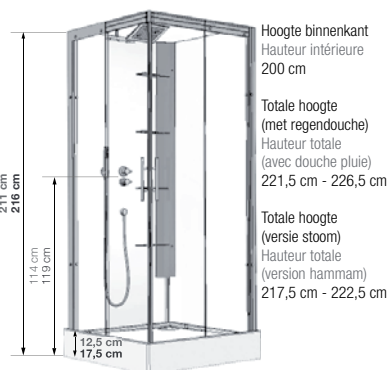

Maten model C90
Cotes modèle C90