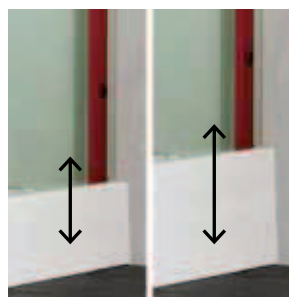

CARACTÉRISTIQUES

- ▶ Ouverture **pivotante** ou **coulissante** en verre transparent
- ▶ **Panneaux de fond en verre** blanc opaque
- ▶ **Receveur en Biocryl** naturellement **antidérapant** avec bonde et grille d'évacuation en inox poli
- ▶ 2 hauteurs de receveur
- ▶ **Équipement complet :** mitigeur thermostatique encastré, douche à main en laiton avec flexible anti-torsion et large douche pluie
- ▶ Profils argent satin avec fileurs de compensation des faux-aplombs
- ▶ Poignées métalliques
- ▶ Colonne de 4 étagères en verre à hauteur réglable