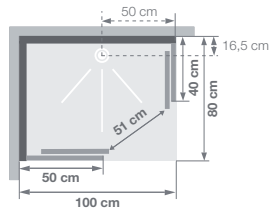

Installatie omkeerbaar links/rechts
Installation réversible gauche/droite