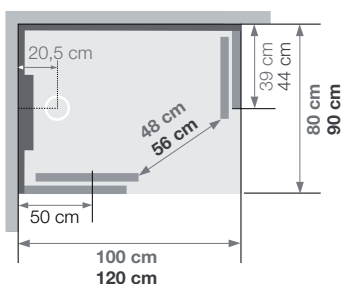

Installatie omkeerbaar rechts/links
Installation réversible droite / gauche