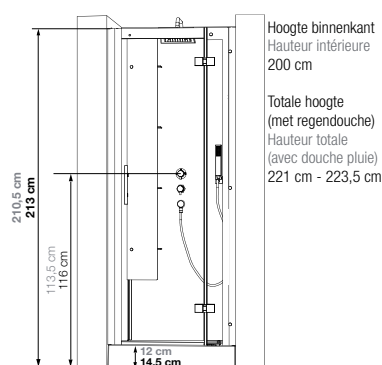

Maten model C80 nis
Cotes modèle C80 niche