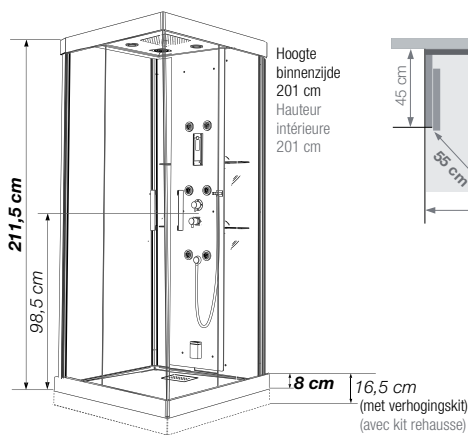

Identieke maten voor model R90
Cotes identiques pour le modèle R90