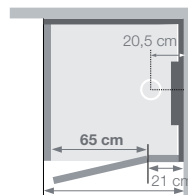

Installatie omkeerbaar rechts/links
Installation réversible droite / gauche