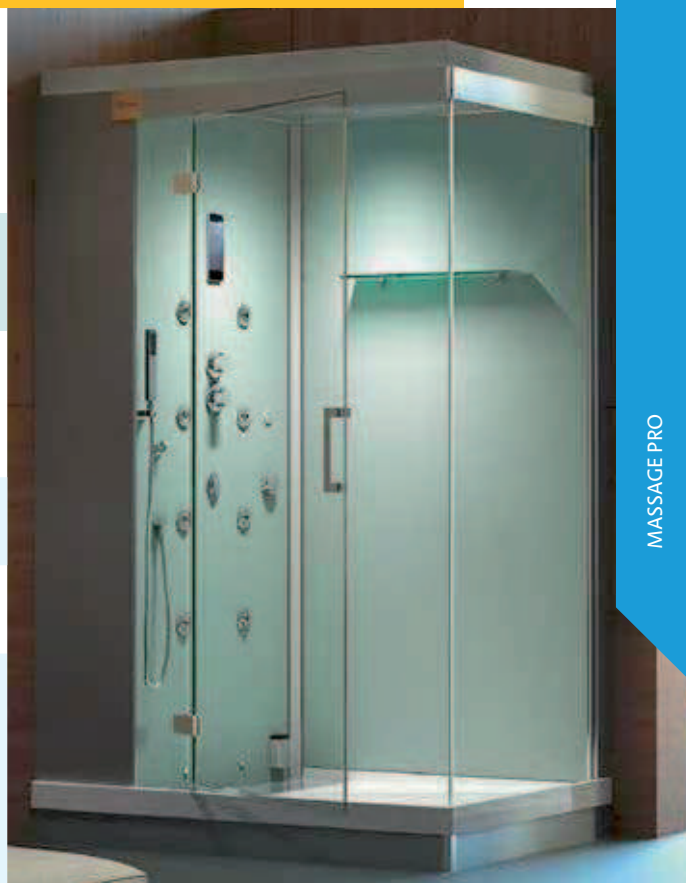

KINEJET

Rechthoekige douchecabine met professionele massage
Cabine rectangulaire à massage professionnel

VERSIES
VERSIONS

1. 8 grote hydrojets voor een complete massage (van schouders tot kuit)
   - Plinten in geborsteld aluminium look
   - Slechts 14 liter waterverbruik in circulatiestand
   - Technisch gedeelte toegankelijk vanaf de buitenzijde door de afwerkingsstrip
2. ---
3. 8 buses hydromassantes pour un massage complet des épaules aux mollets
   - Plinthes aspect aluminium brossé
   - Consommation d'eau limitée à 14 litres en mode recirculation
   - Partie technique accessible depuis l'extérieur grâce au fileur mural

MASSAGE PRO

▲ **KINEJET 140 X 90** Hydro+stoom
▷ Hydro+hammam