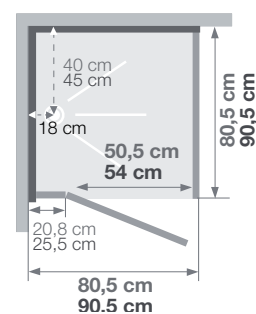

Installatie omkeerbaar links/rechts
Installation réversible gauche / droite