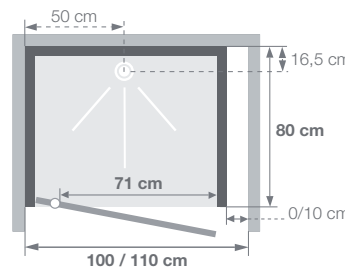

Installatie omkeerbaar links/rechts
Installation réversible gauche/droite