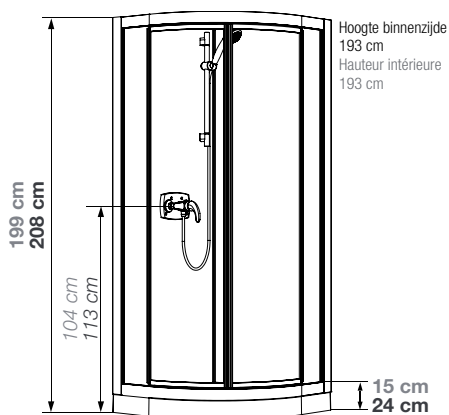

R80 | R90

Douchecabine kwartrond, 80 / 90 cm, van glas
Cabine 1/4 de rond 80 / 90 cm en verre

VERSIE
VERSION

- Onderhoudsvriendelijk: achterwanden van ondoorzichtig wit glas (5 mm)
- 2 draaideuren (4 mm) of schuifdeuren (5 mm)
- Vaste wanddelen (4 mm)
- Entretien facilité : panneaux de fond en verre blanc opaque (5 mm)
- 2 portes pivotantes (4 mm) ou coulissantes (5 mm)
- Parties fixes (4 mm)

Afmetingen in cm | Dimensions en cm

	R80		R90	
Hoogte douchebak | Hauteur du receveur	15	24	15	24
Afvoerhoogte Hauteur d'évacuation	3,5	12,5	3,5	12,5
Hoogte t.b.v. de waterafvoer Hauteur zone d'évacuation d'eau	K	5	5	14
Breedte t.b.v. de waterafvoer Largeur zone d'évacuation d'eau	L	60	70	70
Breedte tot aan waterafvoer Déport zone d'évacuation d'eau	M	15	15	15
Breedte t.b.v. watervoorziening Largeur arrivée d'eau	N	60	70	70
Min. hoogte tot aan watervoorziening Hauteur mini d'arrivée d'eau	P	15	24	15
Max. hoogte tot aan watervoorziening Hauteur maxi d'arrivée d'eau	O	170	170	170
Breedte tot aan watervoorziening Déport zone d'arrivée d'eau	U	15	15	15
Breedte tot hart kraan Largeur centre mitigeur	V	40	40	45
Hoogte tot hart kraan Hauteur centre mitigeur	W	104	113	104
Positie kraanwerk Emplacement mitigeur	ØX	25	25	25

INFO
p. 240

Installeer deze cabine op elke
gewenste plek dankzij de
► VUILWATERPOMP

Installez cette cabine
partout grâce à
► LA POMPE DE RELEVAGE