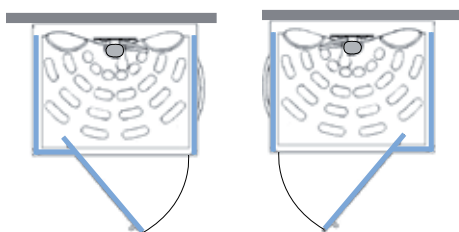

Opus 100F
Hoogte binnenzijde
193 cm
Hauteur intérieure
193 cm

Afvoerhoogte: 4,5 cm
Hauteur évacuation : 4,5 cm