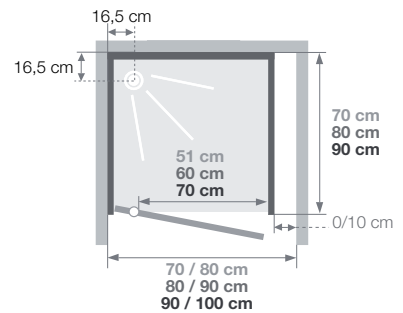

Installatie omkeerbaar links/rechts
Installation réversible gauche/droite

Identieke maten voor beide modellen
Cotes identiques pour tous les modèles