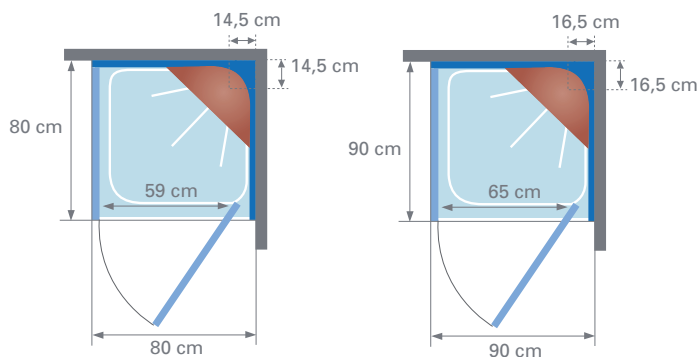

Draaideur | Porte pivotante

Installatie omkeerbaar links/rechts
Installation réversible gauche / droite