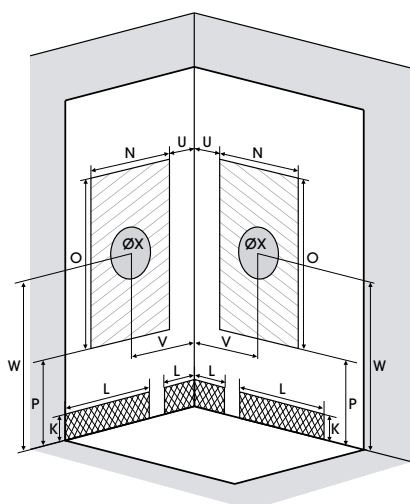

Afmetingen in cm | Dimensions en cm

	R80	R90
Afvoerhoogte Hauteur du receveur	4,5	4,5
Hoogte t.b.v. de waterafvoer Hauteur zone d'évacuation d'eau	K	6,5
Breedte t.b.v. de waterafvoer Largeur zone d'évacuation d'eau	L	0 - 24 / 35 - 80
Breedte tot aan waterafvoer Déport zone d'évacuation d'eau	M	10
Breedte t.b.v. watervoorziening Largeur arrivée d'eau	N	60
Min. hoogte tot aan watervoorziening Hauteur mini d'arrivée d'eau	P	20
Max. hoogte tot aan watervoorziening Hauteur maxi d'arrivée d'eau	O	190
Breedte tot aan watervoorziening Déport zone d'arrivée d'eau	U	10
Breedte tot hart kraan Largeur centre mitigeur	V	41
Hoogte tot hart kraan Hauteur centre mitigeur	W	123
Positie kraanwerk Emplacement mitigeur	ØX	20

INFO Installeer deze cabine op elke gewenste plek dankzij de **VUILWATERPOMP** p. 240

Installez cette cabine partout grâce à **LA POMPE DE RELEVAGE**

Schuifdeuren | Portes coulissantes

Draaideur | Porte pivotante

83,5 x 83,5 cm	CA813 € 1529	CA803 € 1529
93 x 93 cm	CA814 € 1571	CA804 € 1571