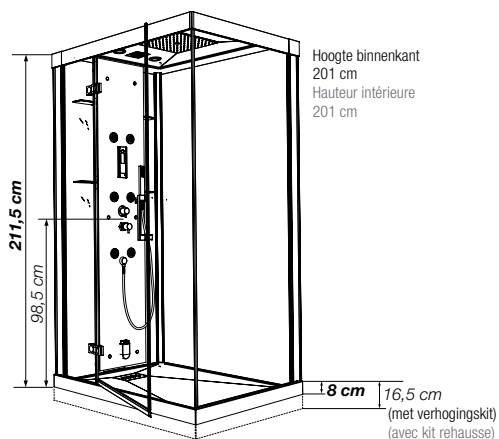

Installatie omkeerbaar rechts/links
Installation réversible droite / gauche