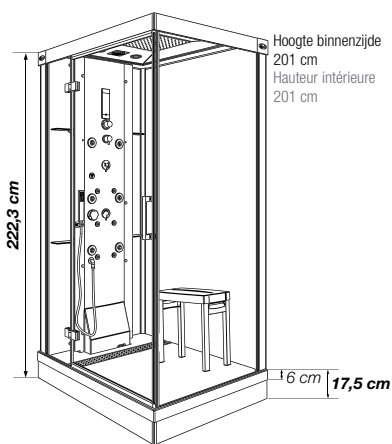

Afmetingen in cm | Dimensions en cm

		100 x 80 cm	120 x 90 cm
Afvoerhoogte Hauteur d'évacuation		4	4
Hoogte t.b.v. de waterafvoer Hauteur zone d'évacuation d'eau	K	5	5
Breedte t.b.v. de waterafvoer Largeur zone d'évacuation d'eau	L	56	76
Breedte tot aan waterafvoer Départ zone d'évacuation d'eau	M	10	10
Breedte t.b.v. watervoorziening Largeur arrivée d'eau	N	37	37
Min. hoogte tot aan watervoorziening Hauteur mini d'arrivée d'eau	P	143	143
Max. hoogte tot aan watervoorziening Hauteur maxi d'arrivée d'eau	O	182	182
Breedte tot aan watervoorziening Départ zone d'arrivée d'eau	U	32,5	37,5
Breedte tot hart kraan Largeur centre mitigeur	V	40	45
Hoogte tot hart kraan Hauteur centre mitigeur	W	107	107
Positie kraanwerk Emplacement mitigeur	ØX	30	30
Min. hoogte tbv voedingspunt elektra Hauteur mini d'arrivée électrique	Q	210	210
Max. hoogte tbv voedingspunt elektra Hauteur maxi d'arrivée électrique	R	40	40
Breedte tbv voedingspunt elektra Largeur pour position arrivée électrique	S	60	60
Breedte tot aan voedingspunt elektra Départ zone d'arrivée électrique	T	15	20

	Hydromassage | Hydromassante	Hydro+stoom | Hydro+hammam
100 x 80 cm	CH565 € 3950	CMH565 € 4407
120 x 90 cm	CH566 € 4064	CMH566 € 4522

INFO
p. 240

Installeer deze cabine op elke
gevenste plek dankzij de
► VUILWATERPOMP

Installez cette cabine
partout grâce à
► LA POMPE DE RELEVAGE