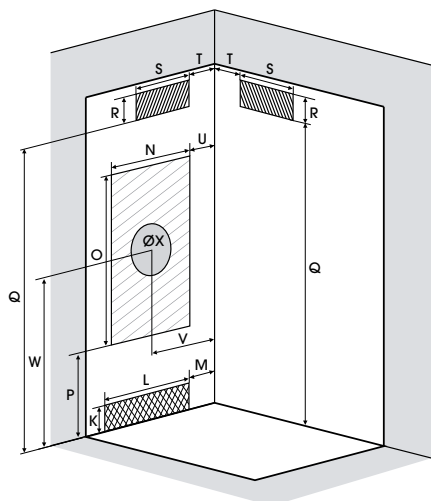

Afmetingen in cm | Dimensions en cm

		100 x 80 cm	120 x 90 cm
Afvoerhoogte Hauteur d'évacuation		4	4
Hoogte t.b.v. de waterafvoer Hauteur zone d'évacuation d'eau	K	5	5
Breedte t.b.v. de waterafvoer Largeur zone d'évacuation d'eau	L	56	76
Breedte tot aan waterafvoer Départ zone d'évacuation d'eau	M	10	10
Breedte t.b.v. watervoorziening Largeur arrivée d'eau	N	37	37
Min. hoogte tot aan watervoorziening Hauteur mini d'arrivée d'eau	P	143	143
Max. hoogte tot aan watervoorziening Hauteur maxi d'arrivée d'eau	O	182	182
Breedte tot aan watervoorziening Départ zone d'arrivée d'eau	U	32,5	37,5
Breedte tot hart kraan Largeur centre mitigeur	V	40	45
Hoogte tot hart kraan Hauteur centre mitigeur	W	107	107
Positie kraanwerk Emplacement mitigeur	ØX	30	30
Min. hoogte tbv voedingspunt elektra Hauteur mini d'arrivée électrique	Q	210	210
Max. hoogte tbv voedingspunt elektra Hauteur maxi d'arrivée électrique	R	40	40
Breedte tbv voedingspunt elektra Largeur pour position arrivée électrique	S	60	60
Breedte tot aan voedingspunt elektra Départ zone d'arrivée électrique	T	15	20

	Hydromassage | Hydromassante	Hydro+stoom | Hydro+hammam
100 x 80 cm	CH565 € 3950	CMH565 € 4407
120 x 90 cm	CH566 € 4064	CMH566 € 4522

INFO
p. 240

Installeer deze cabine op elke
gevenste plek dankzij de
► VUILWATERPOMP

Installez cette cabine
partout grâce à
► LA POMPE DE RELEVAGE