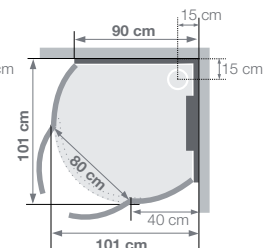

Installatie omkeerbaar rechts/links
Installation réversible droite / gauche

| Afmetingen in cm Dimensions en cm | | C90 | | R90 | | |
|----------------------------------------------------------------------|------------------------------------------------------------------------------|--------------------------------|-----------------------|--------------------------------|------|-----|
| Installatie type Type d'installation | Standaard Standard | Verhoging Avec kit rehausse | Standaard Standard | Verhoging Avec kit rehausse | | |
| Afvoerhoogte Hauteur d'évacuation | -4,5 | 4 | -4,5 | 4 | | |
| Hoogte t.b.v. de waterafvoer Hauteur zone d'évacuation d'eau | K | 6 | -2,5 | 6 | | |
| Breedte t.b.v. de waterafvoer Largeur zone d'évacuation d'eau | L | 62 | 62 | 62 | | |
| Breedte tot aan waterafvoer Déport zone d'évacuation d'eau | M | 14 | 14 | 14 | | |
| Breedte t.b.v. watervoorziening Largeur arrivée d'eau | N | 15 | 15 | 15 | | |
| Min. hoogte tot aan watervoorziening Hauteur mini d'arrivée d'eau | P | 10 | 19 | 10 | 19 | |
| Max. hoogte tot aan watervoorziening Hauteur maxi d'arrivée d'eau | O | 179 | 179 | 179 | 179 | |
| Breedte tot aan watervoorziening Déport zone d'arrivée d'eau | U | 37,5 | 37,5 | 32,5 | 32,5 | |
| Breedte tot hart kraan Largeur centre mitigeur | V | 45 | 45 | 45 | 45 | |
| Hoogte tot hart kraan Hauteur centre mitigeur | W | 98 | 107 | 98 | 107 | |
| Positie kraanwerk Emplacement mitigeur | ØX | 30 | 30 | 30 | 30 | |
| HYDRO / HAMMAM | Min. hoogte tbv voedingspunt elektra Hauteur mini d'arrivée électrique | Q | 215 | 224 | 215 | 224 |
| | Max. hoogte tbv voedingspunt elektra Hauteur maxi d'arrivée électrique | R | 10 | 10 | 10 | 10 |
| | Breedte tbv voedingspunt elektra Largeur pour position arrivée électrique | S | 70 | 70 | 70 | 70 |
| | Breedte tot aan voedingspunt elektra Déport zone d'arrivée électrique | T | 2 | 2 | 2 | 2 |