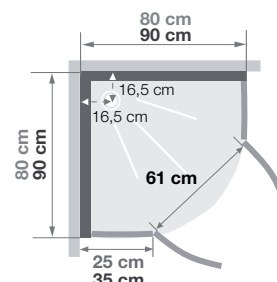

Afmetingen in cm | Dimensions en cm

		R80		R90	
Hoogte douchebak | Hauteur du receveur		15	24	15	24
Afvoerhoogte Hauteur d'évacuation		3,5	12,5	3,5	12,5
Hoogte t.b.v. de waterafvoer Hauteur zone d'évacuation d'eau	K	5	14	5	14
Breedte t.b.v. de waterafvoer Largeur zone d'évacuation d'eau	L	60	60	70	70
Breedte tot aan waterafvoer Déport zone d'arrivée d'eau	M	15	15	15	15
Breedte t.b.v. watervoorziening Largeur arrivée d'eau	N	60	60	70	70
Min. hoogte tot aan watervoorziening Hauteur mini d'arrivée d'eau	P	15	24	15	24
Max. hoogte tot aan watervoorziening Hauteur maxi d'arrivée d'eau	O	170	170	170	170
Breedte tot aan watervoorziening Déport zone d'arrivée d'eau	U	15	15	15	15
Breedte tot hart kraan Largeur centre mitigeur	V	40	40	45	45
Hoogte tot hart kraan Hauteur centre mitigeur	W	105	114	105	114
Positie kraanwerk Emplacement mitigeur	ØX	25	25	25	25

INFO

Installeer deze cabine op elke
gewenste plek dankzij de
p. 240 ► VUILWATERPOMP

Installez cette cabine
partout grâce à
► LA POMPE DE RELEVAGE