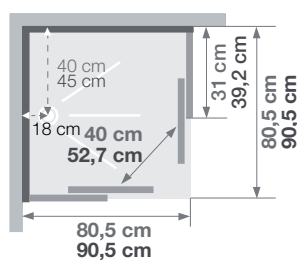

Installatie omkeerbaar links/rechts
Installation réversible gauche / droite