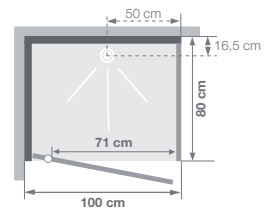

Installatie omkeerbaar links/rechts
Installation réversible gauche/droite