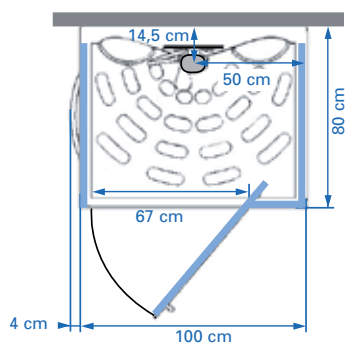

Installatie omkeerbaar links/rechts
Installation réversible gauche / droite