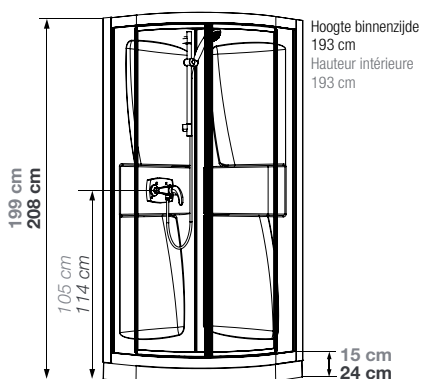

Afmetingen in cm | Dimensions en cm

		R80		R90	
Hoogte douchebak | Hauteur du receveur		15	24	15	24
Afvoerhoogte Hauteur d'évacuation		3,5	12,5	3,5	12,5
Hoogte t.b.v. de waterafvoer Hauteur zone d'évacuation d'eau	K	5	14	5	14
Breedte t.b.v. de waterafvoer Largeur zone d'évacuation d'eau	L	60	60	70	70
Breedte tot aan waterafvoer Déport zone d'arrivée d'eau	M	15	15	15	15
Breedte t.b.v. watervoorziening Largeur arrivée d'eau	N	60	60	70	70
Min. hoogte tot aan watervoorziening Hauteur mini d'arrivée d'eau	P	15	24	15	24
Max. hoogte tot aan watervoorziening Hauteur maxi d'arrivée d'eau	O	170	170	170	170
Breedte tot aan watervoorziening Déport zone d'arrivée d'eau	U	15	15	15	15
Breedte tot hart kraan Largeur centre mitigeur	V	40	40	45	45
Hoogte tot hart kraan Hauteur centre mitigeur	W	105	114	105	114
Positie kraanwerk Emplacement mitigeur	ØX	25	25	25	25

INFO

Installeer deze cabine op elke
gewenste plek dankzij de
p. 240 ► VUILWATERPOMP

Installez cette cabine
partout grâce à
► LA POMPE DE RELEVAGE