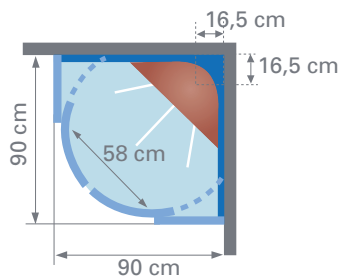

Hoogte binnenzijde
192 cm
Hauteur intérieure
192 cm

Hoogte kraanwerk
135 cm
Hauteur robinetterie
135 cm

Hoogte zijje 45,5 cm
Hauteur siège 45,5 cm
Breedte zijje 67 cm
Largeur siège 67 cm
Diepte zijje 25 cm
Profondeur siège 25 cm

Afvoerhoogte: 5 cm
Hauteur évacuation : 5 cm