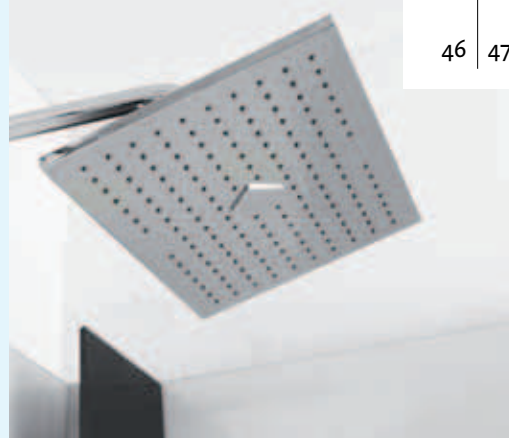

▲ Inclusief grote regendouche ▷ Large douche pluie de série