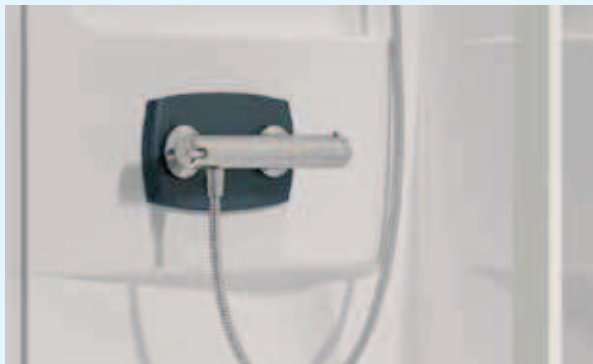

INFO

Installeer deze cabine op elke
gewenste plek dankzij de
p. 240 ► VUILWATERPOMP

Installez cette cabine
partout grâce à
► LA POMPE DE RELEVAGE

▲ Instelbare handdouche ▷ Douchette à main à jets réglables