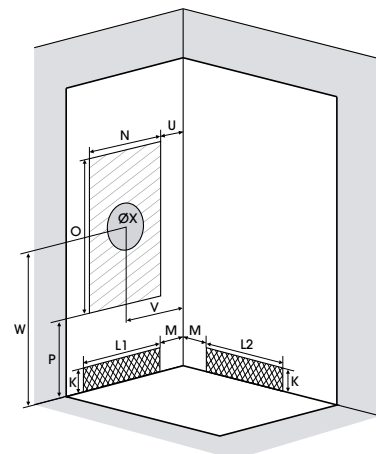

Voor de vierkante modellen, kan de watervoorziening ook worden gerealiseerd op de tweede muur
Pour les modèles carrés, la zone d'arrivée d'eau peut aussi être sur le second mur