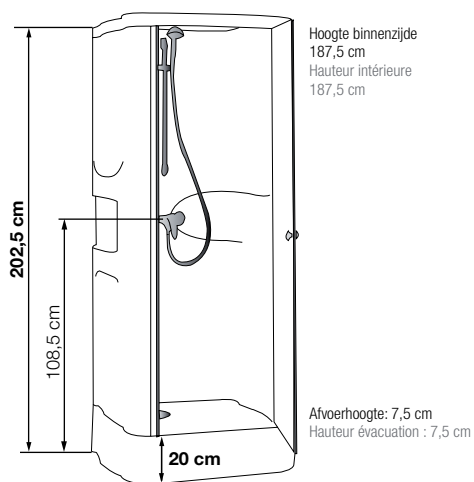

Mechanische mengkraan
Mitigeur mécanique

80 x 80 cm

CA59NB € 1183