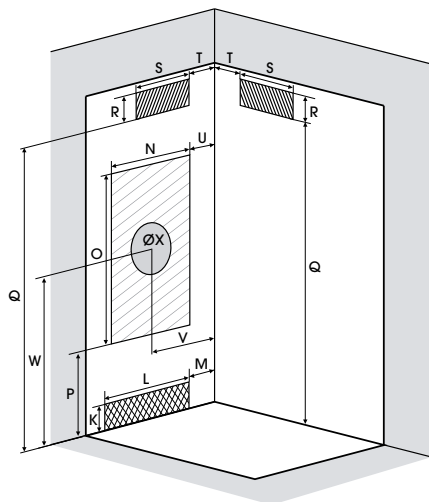

Afmetingen in cm | Dimensions en cm

		110 x 81		120 x 91	
Hoogte douchebak | Hauteur du receveur		12,5	17,5	12,5	17,5
Afvoerhoogte Hauteur d'évacuation		3,5	8,5	3,5	8,5
Hoogte t.b.v. de waterafvoer Hauteur zone d'évacuation d'eau	K	5	10	5	10
Breedte t.b.v. de waterafvoer Largeur zone d'évacuation d'eau	L	14	14	14	14
Breedte tot aan waterafvoer Déport zone d'évacuation d'eau	M	33	33	33	33
Breedte t.b.v. watervoorziening Largeur arrivée d'eau	N	75	75	85	85
Min. hoogte tot aan watervoorziening Hauteur mini d'arrivée d'eau	P	14,5	19,4	15	20
Max. hoogte tot aan watervoorziening Hauteur maxi d'arrivée d'eau	O	195	195	193	198
Breedte tot aan watervoorziening Déport zone d'arrivée d'eau	U	0	0	0	0
Breedte tot hart kraan Largeur centre mitigeur	V	40,5	40,5	45,5	45,5
Hoogte tot hart kraan Hauteur centre mitigeur	W	114	119	114	119
Positie kraanwerk Emplacement mitigeur	ØX	30	30	30	30
HYDRO / HAMMAM Min. hoogte tbv voedingspunt elektra Hauteur mini d'arrivée électrique	Q	192,5	197,5	193	198
Max. hoogte tbv voedingspunt elektra Hauteur maxi d'arrivée électrique	R	217,5	222,5	218	223
Breedte tbv voedingspunt elektra Largeur pour position arrivée électrique	S	70	70	80	80
Breedte tot aan voedingspunt elektra Déport zone d'arrivée électrique	T	0	0	0	0

INFO

Installeer deze doucheruimte
overal dankzij de
▶ **VUILWATERPOMP**

Installez cette cabine
partout grâce à
▶ **LA POMPE DE RELEVAGE**