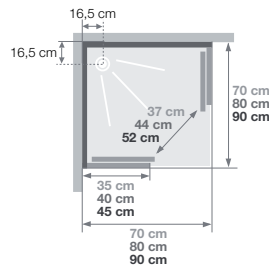

Installatie omkeerbaar links/rechts
Installation réversible gauche/droite