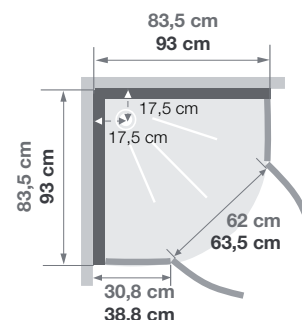

R80 | R90

Douchecabine kwartrond 83,5 / 93 cm

Cabine 1/4 de rond

VERSIE
VERSION

- ▶ Vaste wanden (5 mm)
- ▶ Parties fixes (5 mm)

▲ EDEN R90 Draaideuren ▷ Portes coulissantes

Installatie omkeerbaar links/rechts
Installation réversible gauche / droite

Installatie omkeerbaar links/rechts
Installation réversible gauche / droite

Afmetingen in cm | Dimensions en cm

| | R80 | R90 |
|----------------------------------------------------------------------|-----|------------------|
| Afvoerhoogte Hauteur du receveur | 4,5 | 4,5 |
| Hoogte t.b.v. de waterafvoer Hauteur zone d'évacuation d'eau | K | 6,5 |
| Breedte t.b.v. de waterafvoer Largeur zone d'évacuation d'eau | L | 0 - 24 / 35 - 80 |
| Breedte tot aan waterafvoer Déport zone d'évacuation d'eau | M | 10 |
| Breedte t.b.v. watervoorziening Largeur arrivée d'eau | N | 60 |
| Min. hoogte tot aan watervoorziening Hauteur mini d'arrivée d'eau | P | 20 |
| Max. hoogte tot aan watervoorziening Hauteur maxi d'arrivée d'eau | O | 190 |
| Breedte tot aan watervoorziening Déport zone d'arrivée d'eau | U | 10 |
| Breedte tot hart kraan Largeur centre mitigeur | V | 41 |
| Hoogte tot hart kraan Hauteur centre mitigeur | W | 123 |
| Positie kraanwerk Emplacement mitigeur | ØX | 20 |