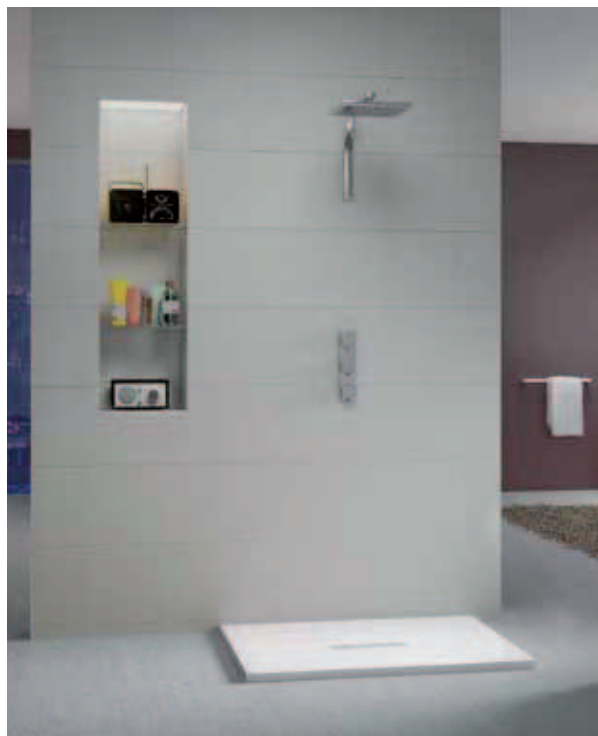

KINESTONE

▲ **KINESTONE 100 X 80** Wit ▷ Korrel structuur
▷ Blanc ▷ Aspect grainé