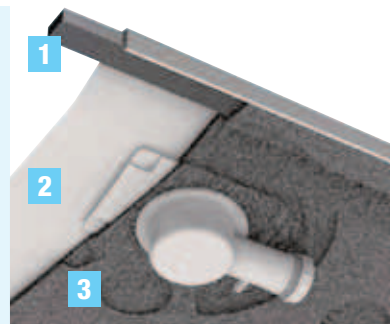

ONTDEK DE KINESTONE
DOUCHEBAK VAN BIOLITH
DÉCOUVREZ LE RECEVEUR
DE KINESTONE EN BIOLITH

RECEVEURS

Hightech materiaal ▷ Matériaux de haute technologie

1. **1** Stevigheid: metalen frame
   - **2** Antibacterieel en van nature antislip PN6: bovenlaag van vacuümgevormd Biocryl
   - **3** Thermische- en geluidsisolatie: verstevigd met Biotec
3. **1** Solidité : cadre périmétral en acier
   - **2** Bactériostatique et naturellement antidérapant PN6 : surface en Biocryl thermoformé
   - **3** Isolant thermique et acoustique : renfort en Biotec

▶ KINESURF | KINECOMPACT | KINEMATIC intern en extern | intérieur et extérieur

Niveau hechtingslaag ▷ Niveau d'adhérence

Hellingsgraad Degré d'inclinaison	Niveau hechtingslaag Niveau d'adhérence	Franse norm - XP 05-010 Norme française	Duitse norm - DIN 51097 Norme allemande
6° ≤ 12°	Standaard | Standard AFISB	PN6	-
18° ≤ 24	Hoog | Elevé	PN18	B
> 24°	Zeer hoog | Fort élevé	PN24	C

Wilt u een gepersonaliseerde douchebak?

▷ Envie d'un receveur personnalisé ?

U kunt kiezen tussen diverse douchebakken:

▷ Choisissez parmi les receveurs:

KINESTONE | KINESURF | KINECOMPACT