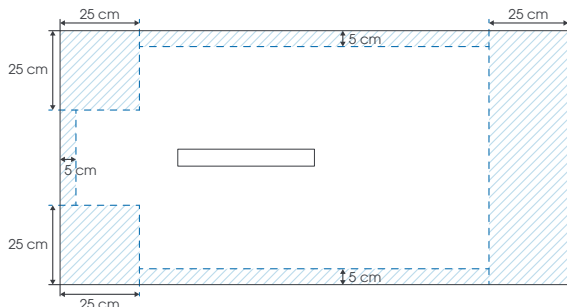

23 afmetingen: Lengte 80 - 180 cm / Breedte 70 - 100 cm

23 dimensions : Longueur de 80 à 180 cm / Largeur de 70 à 100 cm

7 Kleuren ▷ Couleurs*

3 Texturen ▷ Textures*

* Conform modellen | Selon les modèles

2 Texturen ▷ Textures

Korrel structuur

Aspect grainé

Leisteen structuur

Aspect ardoise

15 Afmetingen ▷ Dimensions

KINESTONE

Extra vlakke douchebak van Biolith, in diverse structuren en kleuren

Maximaal zaagbaar oppervlak | Zone maxi découpable

X	Y	A	B	C	D
100	80	28	36	33,5	33,5
100	90	28	36	33,5	33,5
100	100	28	36	33,5	33,5
120	80	28	42	39	47,5
120	90	28	42	39	47,5
120	100	28	42	39	47,5
140	80	43	35,5	40,5	66
140	90	43	35,5	40,5	66
140	100	43	35,5	40,5	66
160	80	43	37	42	85
160	90	43	37	42	85
160	100	43	37	42	85
180	80	43	39	42	103
180	90	43	39	42	103
180	100	43	39	42	103