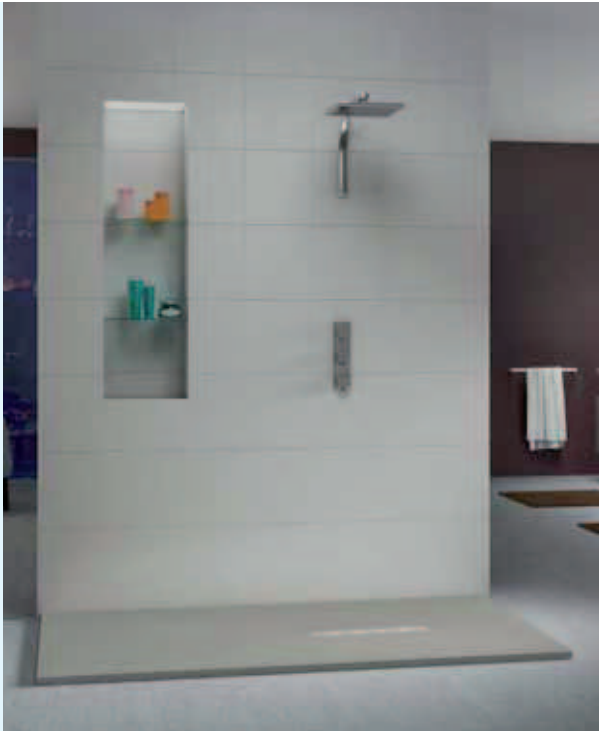

▲ **KINESTONE 180 X 80** Beton grijs ▷ Leisteen structuur
▷ Gris béton ▷ Aspect ardoise