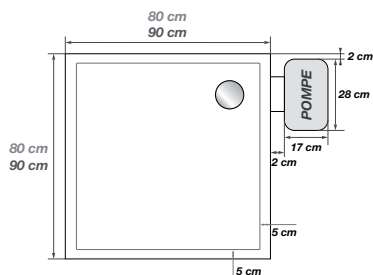

PN6	PN18
80 x 80 cm	RD590 € 845	RD590AD € 1002
90 x 90 cm	RD591 € 869	RD591AD € 1027
100 x 80 cm Pomp rechts | Pompe à droite	RD592 € 855	RD592AD € 1012
100 x 80 cm Pomp links | Pompe à gauche	RD593 € 855	RD593AD € 1012
120 x 80 cm Pomp rechts | Pompe à droite	RD594 € 898	RD594AD € 1055
120 x 80 cm Pomp links | Pompe à gauche	RD595 € 898	RD595AD € 1055

Pompprestaties | Performances de la pompe

Horizontale afvoer ▷ Relevage horizontal ▷ 30 m

Verticale afvoer ▷ Relevage vertical ▷ 3 m

Diameter afvoer ▷ Diamètre d'évacuation ▷ 32 mm

Elektrisch vermogen ▷ Puissance électrique ▷ 250 W

Spanningsregelbaar voeding ▷ Tension d'alimentation

▷ 220-240 V – 50 Hz

Toegangsdorpel | Rampe d'accès

▶ **Optie Krukje**
Option Tabouret
SIEGE18 € 214

▶ **Optie Toegangsdorpel**
(bestel voor een hoekinstap, 2 dorpels)
Option Rampe d'accès
(pour un accès d'angle, commander 2 rampes)
KINRAMPO3 € 105

▶ **Optie Toegangsdorpel met antislipbehandeling**
(bestel voor een hoekinstap, 2 dorpels)
Option Rampe d'accès avec revêtement
antidérapant
(pour un accès d'angle, commander 2 rampes)
KINRAMPO3AD € 157