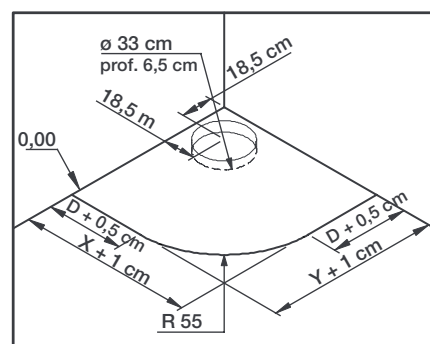

Vorbereitung montage | Préparation de l'implantation