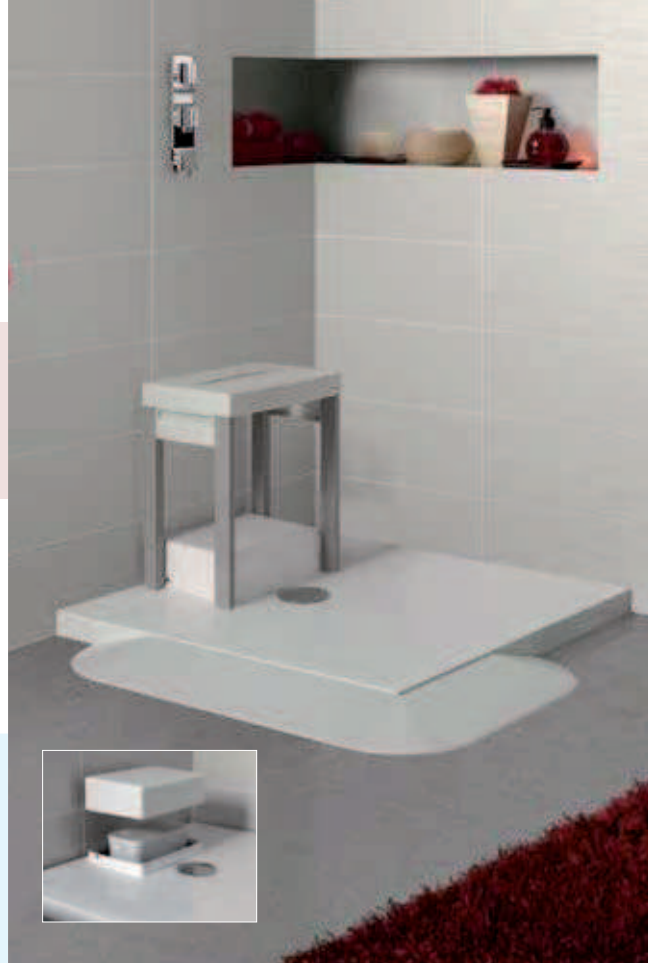

► **Optie Krukje** (zie foto p.108)
 Option Tabouret (voir visuel p.108)
 SIEGE18 € 214

► **Optie Afvoerputje met verticale afvoer**
 Option Bonde à sortie verticale
 BOND25 € 27

KINEMATIC

INTERN | INTÉRIEUR

Vlakke douchebak van Biocryl en Biotec met een geïntegreerde vuilwaterpomp

Receveur extra-plat surélevé en Biocryl et Biotec avec une pompe de relevage interne

- ▶ Ideaal voor kleine badkamers dankzij de geïntegreerde vuilwaterpomp
 - ▶ Oplossing voor het installeren van een douche op elke gewenste plek
 - ▶ Geen grote werkzaamheden
 - ▶ Toegangsdorpel (optie), aangepast voor mensen met beperkte mobiliteit
-
- ▶ Idéal pour les petites salles de bain grâce à sa pompe interne
 - ▶ Solution complète pour installer un espace douche sans contrainte
 - ▶ Pas de travaux de maçonnerie
 - ▶ Rampe d'accès en option, adaptée aux personnes à mobilité réduite