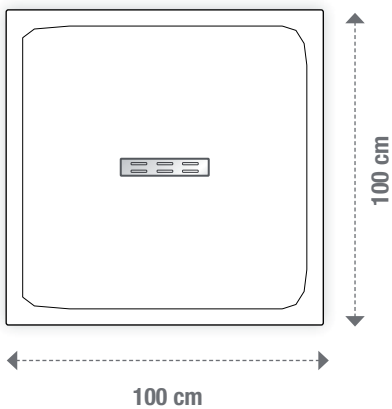

15 Afmetingen ▷ Dimensions