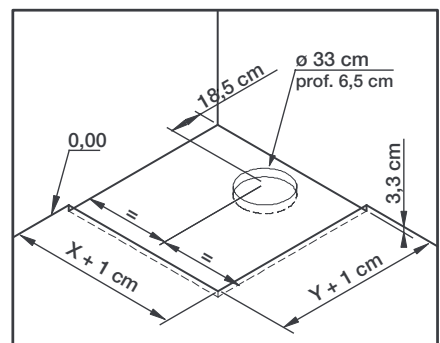

Vorbereitung montage | Préparation de l'implantation