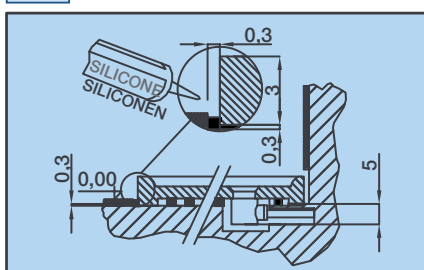

Vorbereitung montage | Préparation de l'implantation