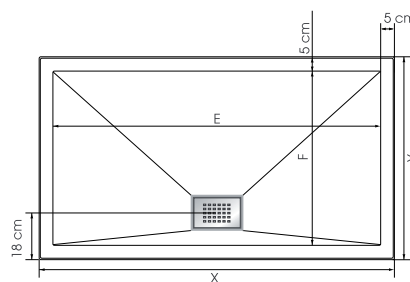

X	Y	E	F
90	70	80	60
100	70	90	60
100	80	90	70
100	90	90	80
120	70	110	60
120	80	110	70
120	90	110	80
140	70	130	60
140	80	130	70
140	90	130	80

X	Y	E	F
150	90	140	80
160	70	150	60
160	80	150	70
160	90	150	80
170	70	160	60
170	80	160	70
170	90	160	80
180	80	170	70