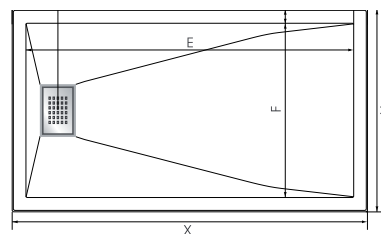

X	Y	E	F
120	70	110	60
120	80	110	70
120	90	110	80
140	70	130	60
140	80	130	70
140	90	130	80
140	100	130	90
150	90	140	80
150	100	140	90

X	Y	E	F
160	70	150	60
160	80	150	70
160	90	150	80
160	100	150	90
170	70	160	60
170	80	160	70
170	90	160	80
180	80	170	70
180	90	170	80

Tolerantie X en Y: +/- 0,5 cm
Tolérance sur X et Y: +/- 0,5 cm