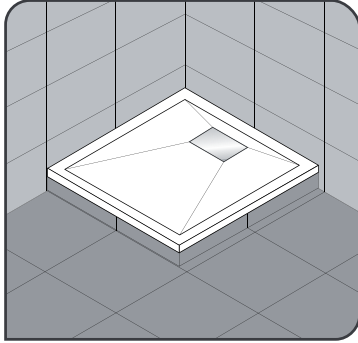

KINESURF

INSTALLATIEMOGELIJKHEDEN VOOR VIERKANTE MODELLEN TYPES D'INSTALLATION POUR MODÈLES CARRÉS

1. Aangebracht op in hoogte verstelbare poten met betegelde sierstrip | Posé sur pieds réglables avec habillage carrelé

Opbouw
Sans décaissement