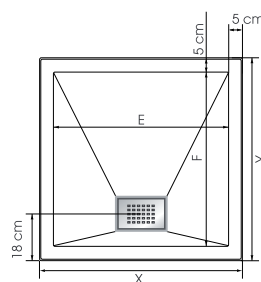

X	Y	E	F
80	80	70	70
90	90	80	80
100	100	90	90