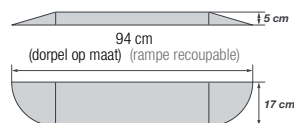

Toegangsdorpel | Rampe d'accès

▶ **Optie Krukje**
Option Tabouret
SIEGE18 € 214

▶ **Optie Toegangsdorpel**
(bestel voor een hoekinstap, 2 dorpels)
Option Rampe d'accès
(pour un accès d'angle, commander 2 rampes)
KINRAMPO3 € 105

▶ **Optie Toegangsdorpel met antislipbehandeling**
(bestel voor een hoekinstap, 2 dorpels)
Option Rampe d'accès avec revêtement
antidérapant
(pour un accès d'angle, commander 2 rampes)
KINRAMPO3AD € 157