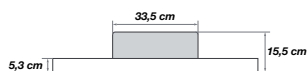

Waterafvoer mogelijkheden
Évacuations possibles