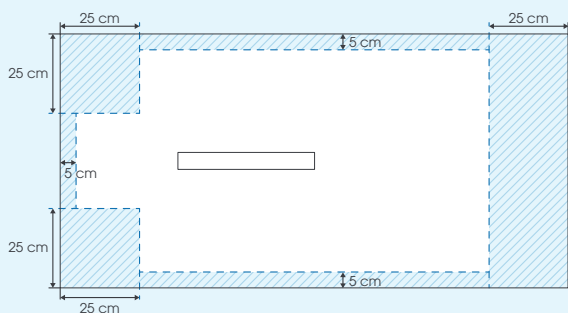

Op maat te zagen voor een perfecte aanpassing aan de muren van uw doucheruimte
Découpable pour une adaptation parfaite aux murs de tout espace douche

Maximaal zaagbaar oppervlak | Zone maxi découpable