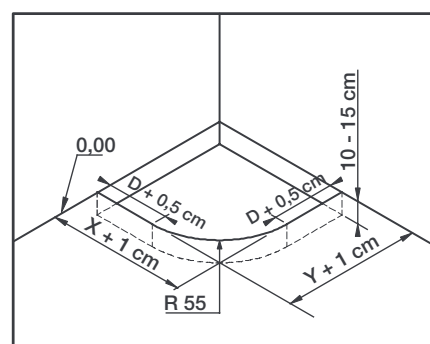

Vorbereitung montage | Préparation de l'implantation