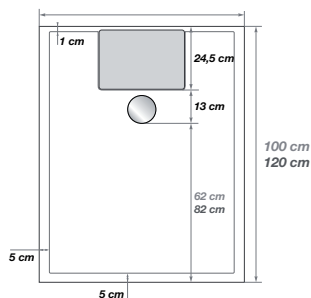

PN6	PN18
80 x 80 cm	RD580 € 845	RD580AD € 1002
90 x 90 cm	RD581 € 869	RD581AD € 1027
100 x 80 cm	RD582 € 855	RD582AD € 1012
120 x 80 cm	RD583 € 898	RD583AD € 1055

Pompprestaties | Performances de la pompe

Horizontale afvoer ▷ Relevage horizontal ▷ 30 m

Verticale afvoer ▷ Relevage vertical ▷ 3 m

Diameter afvoer ▷ Diamètre d'évacuation ▷ 32 mm

Elektrisch vermogen ▷ Puissance électrique ▷ 250 W

Spanningsregelaar voeding ▷ Tension d'alimentation

▷ 220-240 V – 50 Hz

Toegangsdorpel | Rampe d'accès

▶ **Optie Krukje**
Option Tabouret
SIEGE18 € 214

▶ **Optie Toegangsdorpel**
(bestel voor een hoekinstap, 2 dorpels)
Option Rampe d'accès
(pour un accès d'angle, commander 2 rampes)
KINRAMPO3 € 105

▶ **Optie Toegangsdorpel met antislipbehandeling**
(bestel voor een hoekinstap, 2 dorpels)
Option Rampe d'accès avec revêtement
antidérapant
(pour un accès d'angle, commander 2 rampes)
KINRAMPO3AD € 157