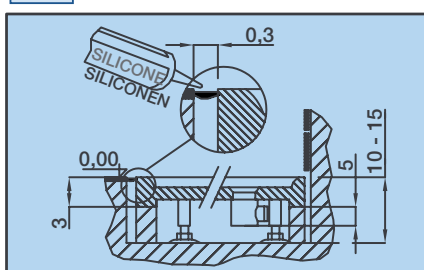

Vorbereitung montage | Préparation de l'implantation