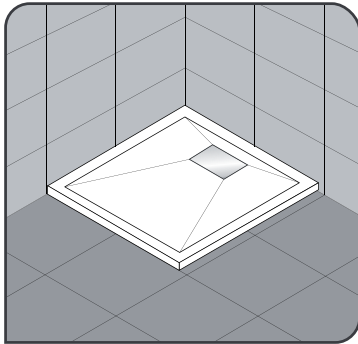

2. Aangebracht op tegels | Posé sur carrelage

Gedeeltelijk verzonken
Faible décaissement