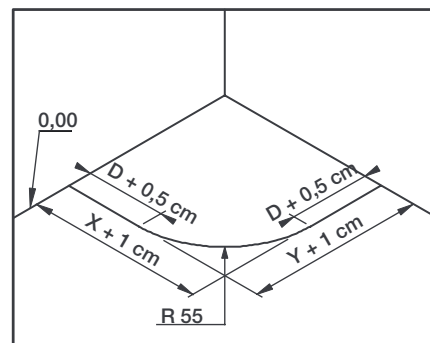

Vorbereitung montage | Préparation de l'implantation