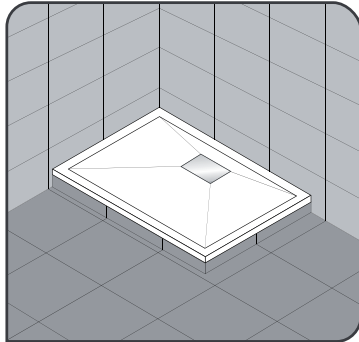

KINESURF

INSTALLATIEMOGELIJKHEDEN VOOR RECHTHOEKIGE MODELLEN

TYPES D'INSTALLATION POUR MODÈLES RECTANGULAIRES

Afvoerputje gecentreerd aan de lange zijde | Bonde centrée sur la longueur

1. Aangebracht op in hoogte verstelbare poten met betegelde sierstrip | Posé sur pieds réglables avec habillage carrelé