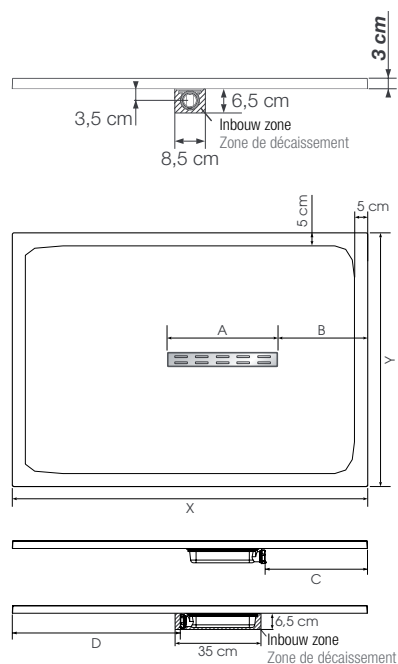

Maximaal zaagbaar oppervlak | Zone maxi découpable

X	Y	A	B	C	D
100	80	28	36	33,5	33,5
100	90	28	36	33,5	33,5
100	100	28	36	33,5	33,5
120	80	28	42	39	47,5
120	90	28	42	39	47,5
120	100	28	42	39	47,5
140	80	43	35,5	40,5	66
140	90	43	35,5	40,5	66
140	100	43	35,5	40,5	66
160	80	43	37	42	85
160	90	43	37	42	85
160	100	43	37	42	85
180	80	43	39	42	103
180	90	43	39	42	103
180	100	43	39	42	103