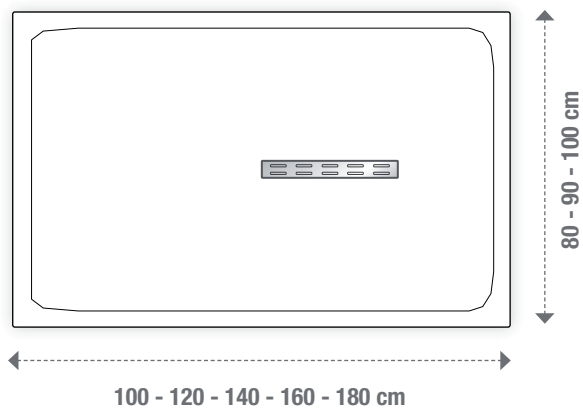

15 Afmetingen ▷ Dimensions