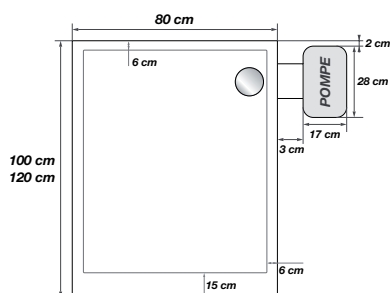

Pomp rechts
Pompe à droite

	PN6	PN18
80 x 80 cm	RD590 € 845	RD590AD € 1002
90 x 90 cm	RD591 € 869	RD591AD € 1027
100 x 80 cm Pomp rechts | Pompe à droite	RD592 € 855	RD592AD € 1012
100 x 80 cm Pomp links | Pompe à gauche	RD593 € 855	RD593AD € 1012
120 x 80 cm Pomp rechts | Pompe à droite	RD594 € 898	RD594AD € 1055
120 x 80 cm Pomp links | Pompe à gauche	RD595 € 898	RD595AD € 1055

Pompprestaties | Performances de la pompe

Horizontale afvoer ▷ Relevage horizontal ▷ 30 m

Verticale afvoer ▷ Relevage vertical ▷ 3 m

Diameter afvoer ▷ Diamètre d'évacuation ▷ 32 mm

Elektrisch vermogen ▷ Puissance électrique ▷ 250 W

Spanningsregelbaar voeding ▷ Tension d'alimentation

▷ 220-240 V – 50 Hz

Toegangsdorpel | Rampe d'accès

▶ **Optie Krukje**
Option Tabouret
SIEGE18 € 214

▶ **Optie Toegangsdorpel**
(bestel voor een hoekinstap, 2 dorpels)
Option Rampe d'accès
(pour un accès d'angle, commander 2 rampes)
KINRAMPO3 € 105

▶ **Optie Toegangsdorpel met antislipbehandeling**
(bestel voor een hoekinstap, 2 dorpels)
Option Rampe d'accès avec revêtement
antidérapant
(pour un accès d'angle, commander 2 rampes)
KINRAMPO3AD € 157