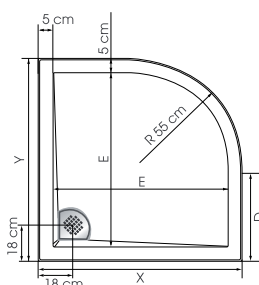

X	Y	E	D
90	90	80	35
100	100	90	45