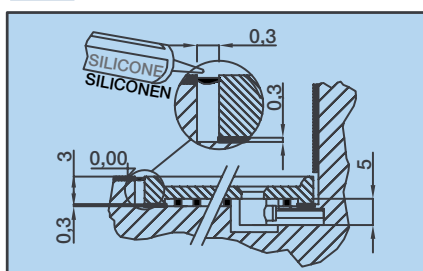

Vorbereitung montage | Préparation de l'implantation