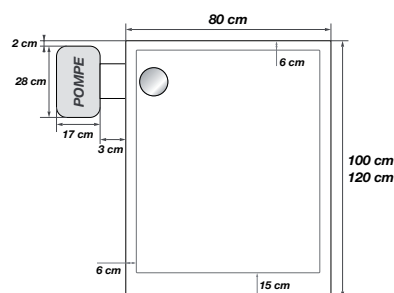

Pomp links
Pompe à gauche

	PN6	PN18
80 x 80 cm	RD590 € 845	RD590AD € 1002
90 x 90 cm	RD591 € 869	RD591AD € 1027
100 x 80 cm Pomp rechts | Pompe à droite	RD592 € 855	RD592AD € 1012
100 x 80 cm Pomp links | Pompe à gauche	RD593 € 855	RD593AD € 1012
120 x 80 cm Pomp rechts | Pompe à droite	RD594 € 898	RD594AD € 1055
120 x 80 cm Pomp links | Pompe à gauche	RD595 € 898	RD595AD € 1055

Pompprestaties | Performances de la pompe

Horizontale afvoer ▷ Relevage horizontal ▷ 30 m

Verticale afvoer ▷ Relevage vertical ▷ 3 m

Diameter afvoer ▷ Diamètre d'évacuation ▷ 32 mm

Elektrisch vermogen ▷ Puissance électrique ▷ 250 W

Spanningsregelbaar voeding ▷ Tension d'alimentation

▷ 220-240 V – 50 Hz

Toegangsdorpel | Rampe d'accès

▶ **Optie Krukje**
Option Tabouret
SIEGE18 € 214

▶ **Optie Toegangsdorpel**
(bestel voor een hoekinstap, 2 dorpels)
Option Rampe d'accès
(pour un accès d'angle, commander 2 rampes)
KINRAMPO3 € 105

▶ **Optie Toegangsdorpel met antislipbehandeling**
(bestel voor een hoekinstap, 2 dorpels)
Option Rampe d'accès avec revêtement
antidérapant
(pour un accès d'angle, commander 2 rampes)
KINRAMPO3AD € 157