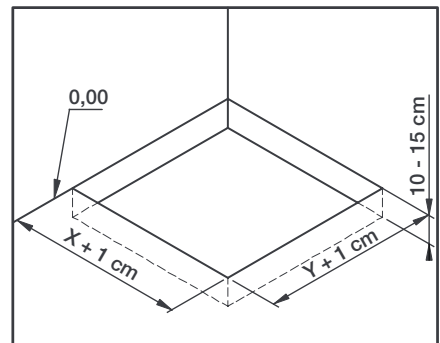

Vorbereitung montage | Préparation de l'implantation