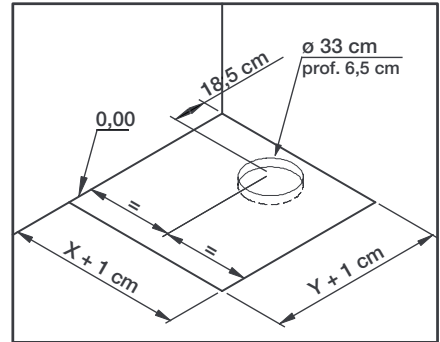

Vorbereitung montage | Préparation de l'implantation