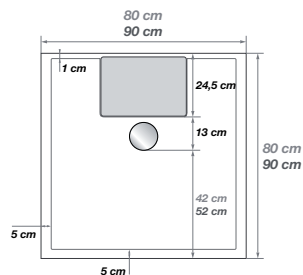

PN6	PN18
80 x 80 cm	RD580 € 845	RD580AD € 1002
90 x 90 cm	RD581 € 869	RD581AD € 1027
100 x 80 cm	RD582 € 855	RD582AD € 1012
120 x 80 cm	RD583 € 898	RD583AD € 1055

Pompprestaties | Performances de la pompe

Horizontale afvoer ▷ Relevage horizontal ▷ 30 m

Verticale afvoer ▷ Relevage vertical ▷ 3 m

Diameter afvoer ▷ Diamètre d'évacuation ▷ 32 mm

Elektrisch vermogen ▷ Puissance électrique ▷ 250 W

Spanningsregelaar voeding ▷ Tension d'alimentation

▷ 220-240 V – 50 Hz