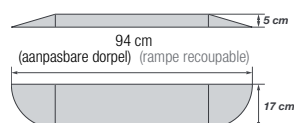

Toegangsdorpel | Rampe d'accès

▶ **Optie Krukje**
Option Tabouret
SIEGE18 € 214

▶ **Optie Toegangsdorpel**
(bestel voor een hoekinstap, 2 dorpels)
Option Rampe d'accès
(pour un accès d'angle, commander 2 rampes)
KINRAMPO3 € 105

▶ **Optie Toegangsdorpel met antislipbehandeling**
(bestel voor een hoekinstap, 2 dorpels)
Option Rampe d'accès avec revêtement
antidérapant
(pour un accès d'angle, commander 2 rampes)
KINRAMPO3AD € 157