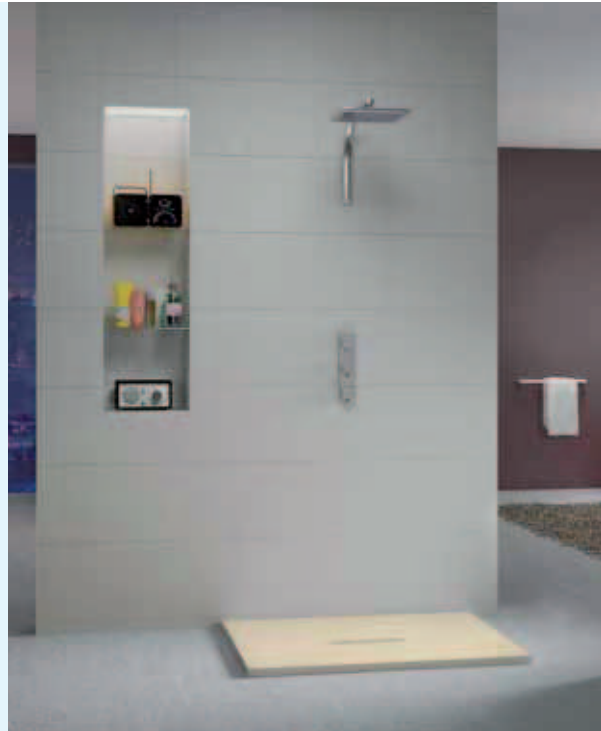

▲ **KINESTONE 100 X 80** Zandkleur ▷ Korrel structuur
▷ Sable ▷ Aspect grainé

	Beton grijs | Gris béton		Chocolade bruin | Chocolat		Zandkleur | Sable	
	Korrel structuur Aspect grainé	Leisteen structuur Aspect ardoise	Korrel structuur Aspect grainé	Leisteen structuur Aspect ardoise	Korrel structuur Aspect grainé	Leisteen structuur Aspect ardoise
100 x 100 cm	RD712B € 633	RD812B € 633	RD712C € 633	RD812C € 633	RD712S € 633	RD812S € 633
100 x 80 cm	RD710B € 523	RD810B € 523	RD710C € 523	RD810C € 523	RD710S € 523	RD810S € 523
100 x 90 cm	RD711B € 554	RD811B € 554	RD711C € 554	RD811C € 554	RD711S € 554	RD811S € 554
120 x 80 cm	RD713B € 615	RD813B € 615	RD713C € 615	RD813C € 615	RD713S € 615	RD813S € 615
120 x 90 cm	RD714B € 670	RD814B € 670	RD714C € 670	RD814C € 670	RD714S € 670	RD814S € 670
120 x 100 cm	RD715B € 732	RD815B € 732	RD715C € 732	RD815C € 732	RD715S € 732	RD815S € 732
140 x 80 cm	RD716B € 695	RD816B € 695	RD716C € 695	RD816C € 695	RD716S € 695	RD816S € 695
140 x 90 cm	RD717B € 750	RD817B € 750	RD717C € 750	RD817C € 750	RD717S € 750	RD817S € 750
140 x 100 cm	RD718B € 935	RD818B € 935	RD718C € 935	RD818C € 935	RD718S € 935	RD818S € 935
160 x 80 cm	RD719B € 830	RD819B € 830	RD719C € 830	RD819C € 830	RD719S € 830	RD819S € 830
160 x 90 cm	RD720B € 886	RD820B € 886	RD720C € 886	RD820C € 886	RD720S € 886	RD820S € 886
160 x 100 cm	RD721B € 1144	RD821B € 1144	RD721C € 1144	RD821C € 1144	RD721S € 1144	RD821S € 1144
180 x 80 cm	RD722B € 873	RD822B € 873	RD722C € 873	RD822C € 873	RD722S € 873	RD822S € 873
180 x 90 cm	RD723B € 1033	RD823B € 1033	RD723C € 1033	RD823C € 1033	RD723S € 1033	RD823S € 1033
180 x 100 cm	RD724B € 1205	RD824B € 1205	RD724C € 1205	RD824C € 1205	RD724S € 1205	RD824S € 1205