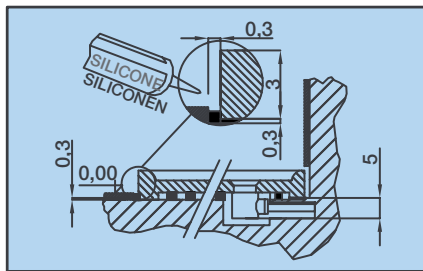

Vorbereitung montage | Préparation de l'implantation