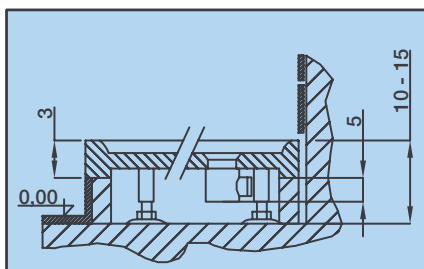

Vorbereitung montage | Préparation de l'implantation