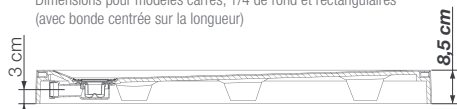

X	Y	E	F
90	70	80	60
100	70	90	60
100	80	90	70
100	90	90	80
120	70	110	60
120	80	110	70
120	90	110	80
140	70	130	60
140	80	130	70
140	90	130	80

Afmetingen voor vierkante modellen, kwart rond en rechthoekig
(met afvoerputje gecentreerd aan de lange zijde)
Dimensions pour modèles carrés, 1/4 de rond et rectangulaires
(avec bonde centrée sur la longueur)