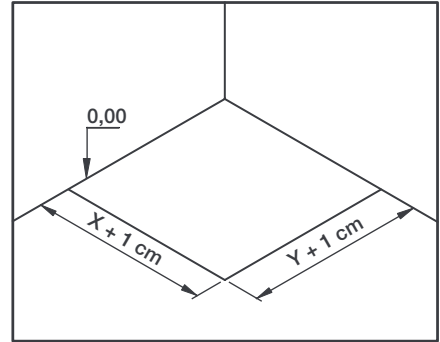

Vorbereitung montage | Préparation de l'implantation