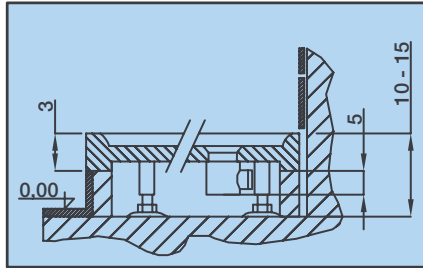

Vorbereitung montage | Préparation de l'implantation