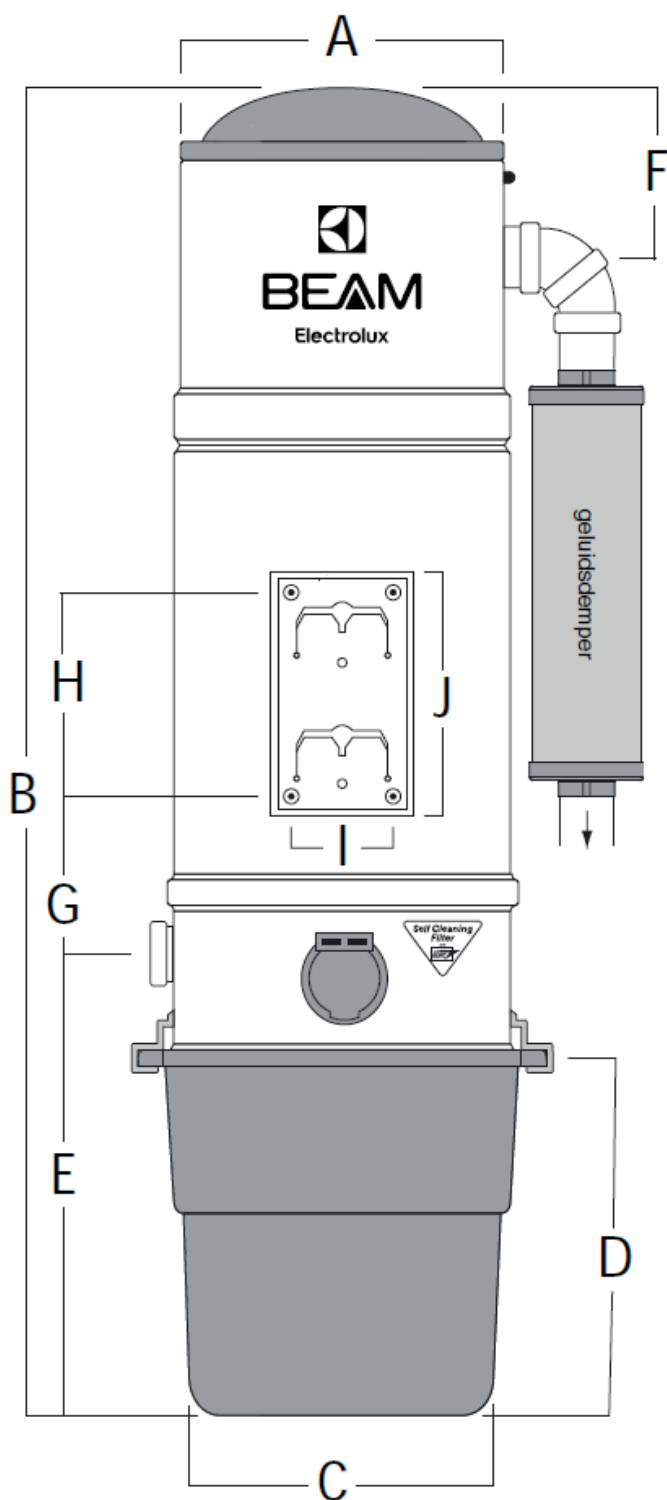

PRODUCT DETAILS

Artikelnummer	110335
Merk	BEAM
Serie	Platinum
Model	SC335
Totaal leidingsysteem	30 meter
Vermogen	1850 watt
Aantal motoren	1
Softstart	Ja
Stofzuigcontact op apparaat	Ja
Externe geluiddemper	Ja
Stofopvang	Met of zonder zak
Filter type	Zelfreinigend
Filter materiaal	GORE-TEX
Uitblaasfilter	Optioneel HEPA filter
Opvangbak volume	15 liter
Hoogte	89,0 cm
Breedte	28,0 cm
Diepte	28,0 cm
Gewicht	12,6 kg
Garantie	5 jaar