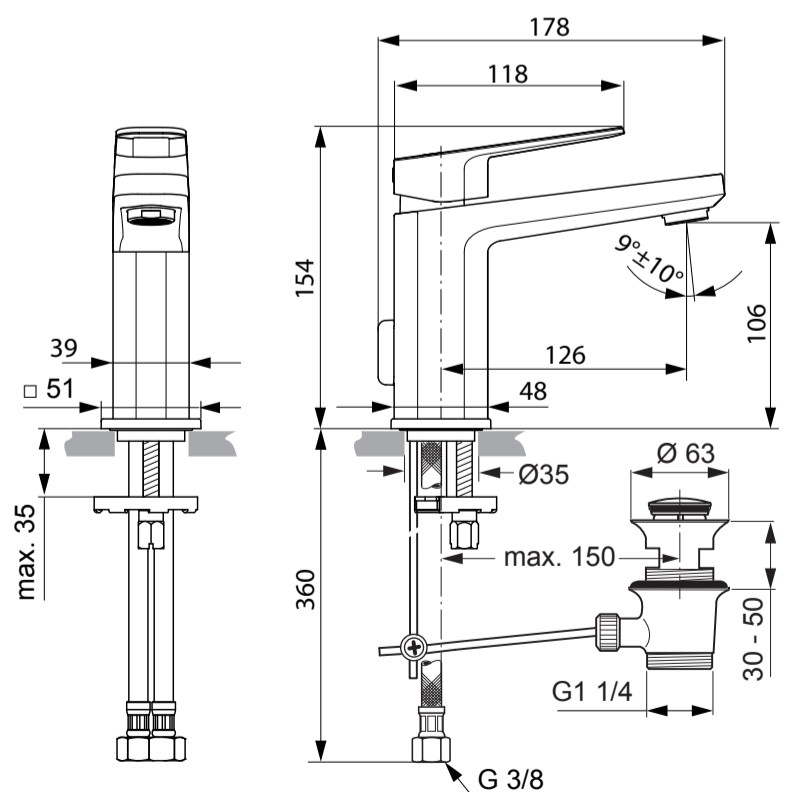

Pos.	Part No.
1	A 860 890 AA
2	A 860 603 NU
3	A 960 396 AA
4	A 860 891 AA
5	A 962 496 NU
8	A 860 892 NU
9	F 960 885 NU
10	B 961 088 NU
12	A 962 825 NU
14	A 960 654 NU
16	F 960 876 AA
17	A 860 893 AA
18	A 960 342 NU
20	A 964 520 NU
21	A 962 370 NU
22	A 961 172 NU
23	A 961 230 AA

P	°C	°C	1			2			3		
			°C	°C	°C	°C	°C	°C	°C	°C	°C
50°C	13°C	50	44	39	35,5	65°C	13°C	65	54,5	48	43,5
75°C	13°C	75	64	55,5	50,5						

Tonic II
 A 6326 .. A 6327 ..

0115 / A 866 957
 (+ A 865 612)
 Made in Germany