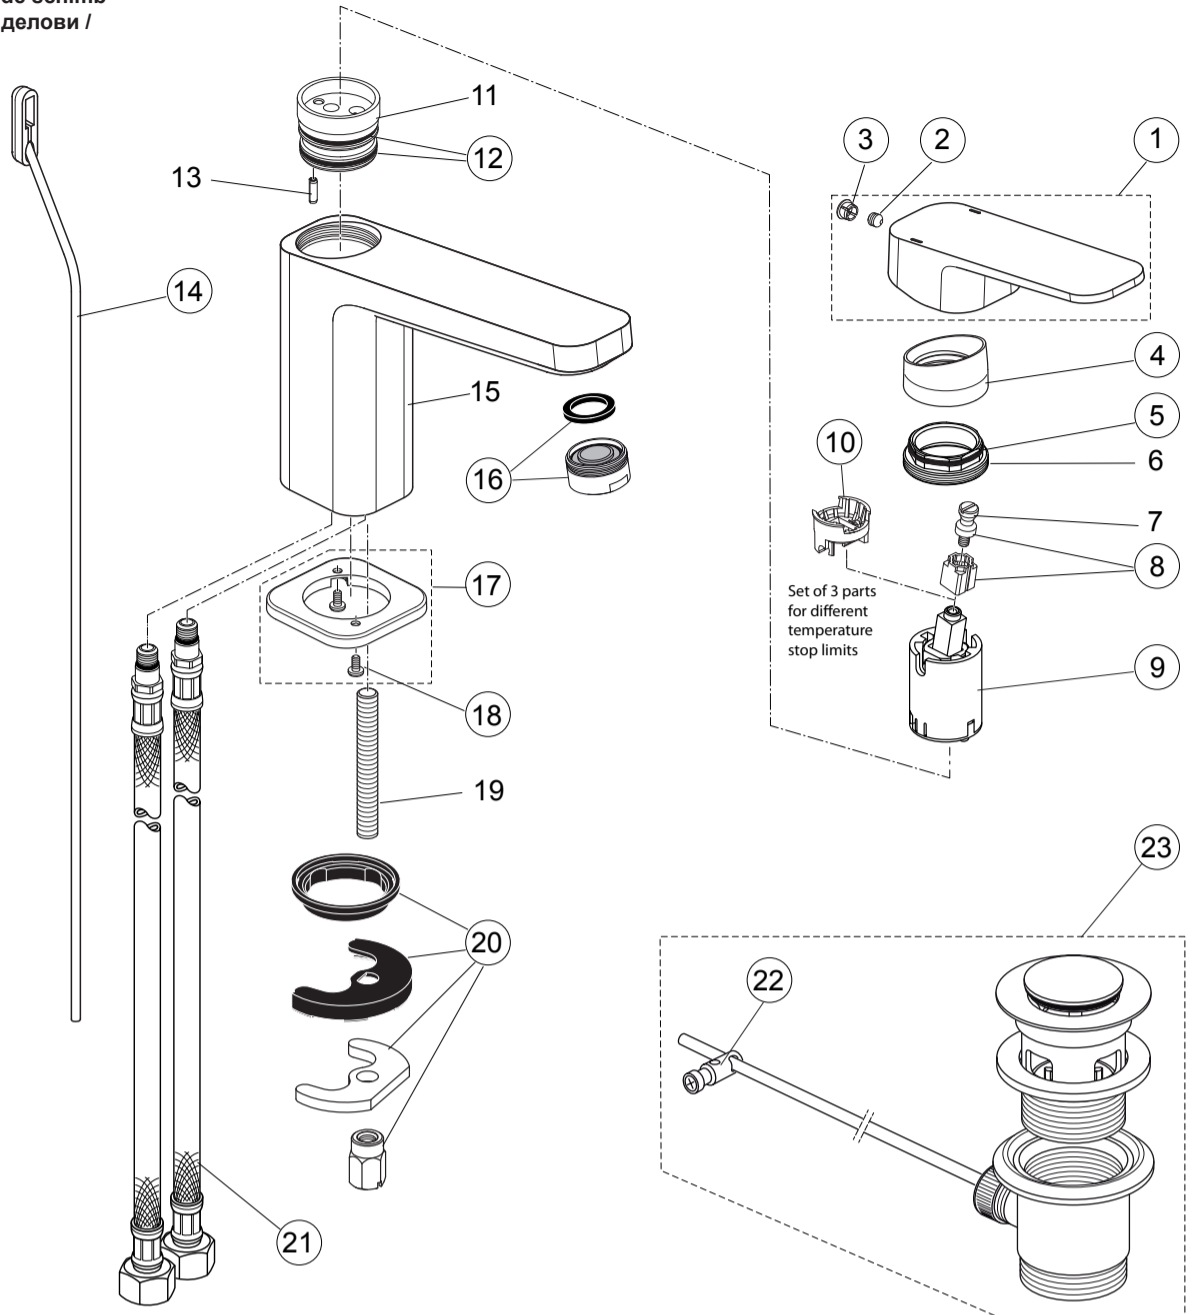

Pos.	Part No.
1	A 860 890 AA
2	A 860 603 NU
3	A 960 396 AA
4	A 860 891 AA
5	A 962 496 NU
8	A 860 892 NU
9	F 960 885 NU
10	B 961 088 NU
12	A 962 825 NU
14	A 960 654 NU
16	F 960 876 AA
17	A 860 893 AA
18	A 960 342 NU
20	A 964 520 NU
21	A 962 370 NU
22	A 961 172 NU
23	A 961 230 AA

P	°C	°C	1			2			3		
			°C	°C	°C	°C	°C	°C	°C	°C	°C
50°C	13°C	50	44	39	35,5	65°C	13°C	65	54,5	48	43,5
75°C	13°C	75	64	55,5	50,5						

Tonic II
 A 6326 .. A 6327 ..

0115 / A 866 957
 (+ A 865 612)
 Made in Germany