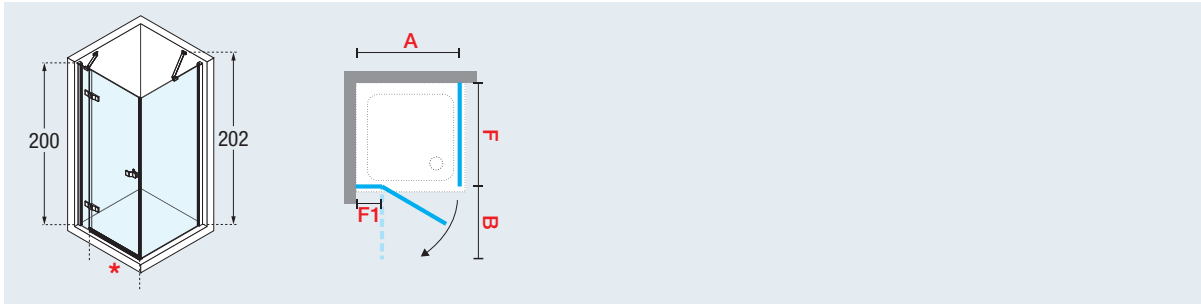

Verstelbare scharnier met liftstelsysteem, aanzicht binnen
Charnière réglable de levage, vue intérieure

Verstelbare scharnier met liftstelsysteem, aanzicht buiten
Charnière réglable de levage, vue extérieure

Afsluiting zonder strips
Ferméture sans joints d'étanchéité

Handgreep en scharnier design Marco Pellici
Poignée et charnière design Marco Pellici

Draaideur + zijwand
Porte pivotante + paroi latérale

Afmetingen Dimensions (cm)	Instapruimte Passage				Code	Links Gauche S-	Rechts Droite D-	Glassoort Vitrage 1	Kleuren Prij Couleurs Prix K
	vast deel partie fixe	min	max	min					

UITVOERING MET MUURPROFIEL / VERSION AVEC PROFILE MURAL

DEUR / PORTE							Transparant Transparent	Chroom Chrome
A	F1	*	B					
76 ↔ 78,5	18	51	54	54	57	GALA1G80		
86 ↔ 88,5	18	61	64	64	67	GALA1G90		
96 ↔ 98,5	18	71	74	74	77	GALA1G100		
106 ↔ 108,5	18	81	84	84	87	GALA1G110		
116 ↔ 118,5	28	81	84	84	87	GALA1G120		
H 150 ↓ 210		L 76 ↔ 120		SPECIAL		GALA1GSP		