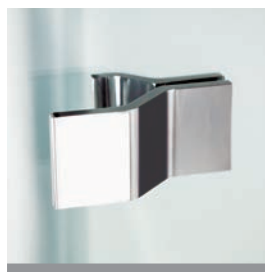

Verstelbare scharnier met liftstelsysteem, aanzicht binnen
Charnière réglable de levage, vue intérieure

Verstelbare scharnier met liftstelsysteem, aanzicht buiten
Charnière réglable de levage, vue extérieure

GLASSOORTEN / VERRES

Transparant
Transparent
COD. 1

PROFIELKLEUREN / FINITIONS

Chroom
Chrome
COD. K

MUURSTEUN / BARRE DE RENFORT

Muursteun chroom
Barre de renfort chrome

HANDGREEP / POIGNEE

Handgreep chroom
Poignée chrome