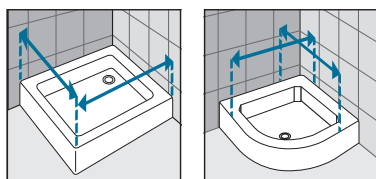

OPNEMEN VAN DE MATEN / RELEVER LES MESURES

De maten opnemen van muur tot de **buitenrand** van de douchebak.
*Prendre les mesures du mur au bord **extérieur** du receveur de douche.*

De maten opnemen van muur tot muur (boven, in het midden en beneden) waarna u de kleinste maat aanhoudt.
Prendre les mesures d'un mur à l'autre, en bas, en haut et au milieu et choisir la mesure inférieure.