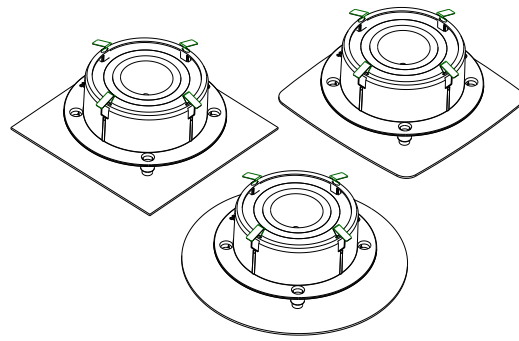

DucoVent Design