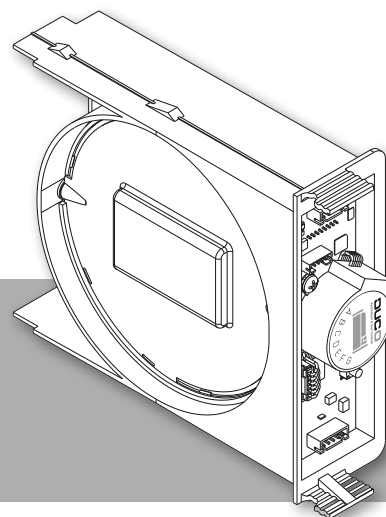

Regelklep

ALGEMEEN

De regelkleppen, al of niet optioneel voorzien van een sensor voor CO₂- of vochtmeting, kunnen geïntegreerd worden in de DucoBox Focus.

FYSIEKE EIGENSCHAPPEN

Part number	4163: CO ₂ Regelklep (75m ³ /h) 4164: CO ₂ Regelklep (30m ³ /h) 4208: CO ₂ Regelklep (25m ³ /h) 4162: Vocht Regelklep (50m ³ /h) 4165: Sensorless Regelklep (25m ³ /h)
Breedte x Hoogte x Diepte (mm)	141 x 167 x 46,5
Gewicht	220 g
Materiaal	PP
Kleur	Wit
Drukknoppen	1
LEDs	1
Sensoren	Temperatuur (enkel CO ₂ en RH Regelklep) CO ₂ (enkel CO ₂ Regelklep) Relatieve vochtigheid (enkel RH Regelklep)

ELEKTRONISCHE EIGENSCHAPPEN

Communicatie	Wired
Voeding	12VDC (gevoed door de DucoBox)
Piekvermogen	2,04 W
Standby vermogen	0,24 W
RH bereik	0 - 100 % RH
CO₂ bereik	400 - 2000 ppm
CO₂ nauwkeurigheid	50 ppm +/- 5%