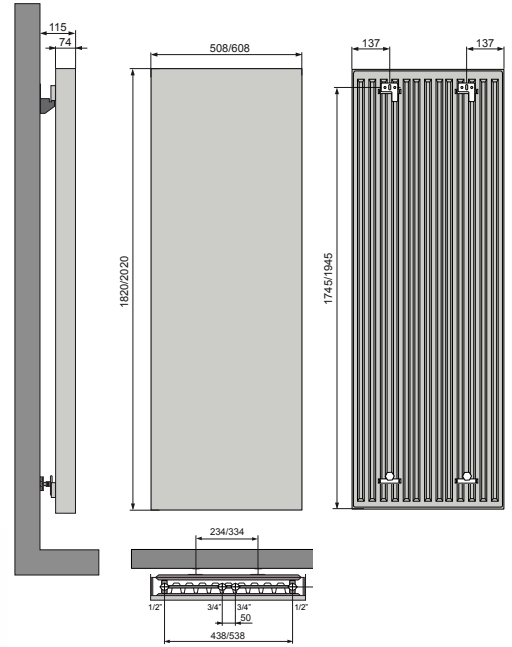

VD

Vlakke voorplaat met verticale lijnen
2 kleuren: RAL 9016/M301
Op voorraad
Onderaansluiting 1mm8, aanvoer rechts
Muurbevestigingen standaard

VENTIELSET

Art. nr.: 118230000000099
Prijs: € 104

ACCESSOIRE

Handdoekbeugel universeel
Art. nr.: 118324100000000
Prijs: € 151