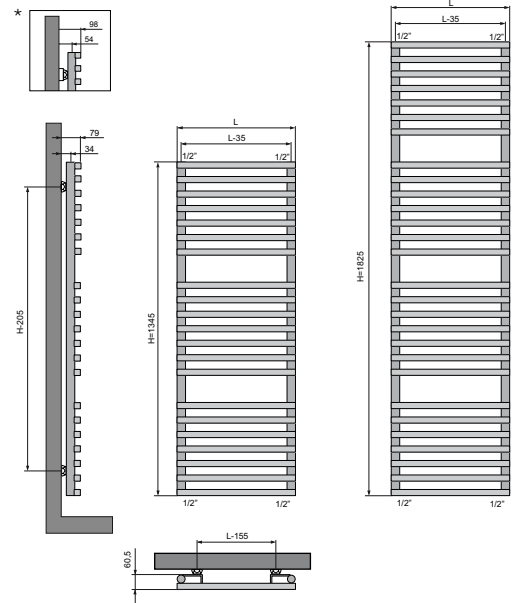

BB

D-profiel collectoren
2 kleuren: RAL 9016/M301
Op voorraad
Onderaansluiting 1mm8
Muurbevestigingen standaard

VENTIELSET

Afdekkapje met rechte onderkant

Kleur: RAL 9016
Art. nr.: 118200100009016
Prijs: € 91

Kleur: M301
Art. nr.: 118200100000301
Prijs: € 104