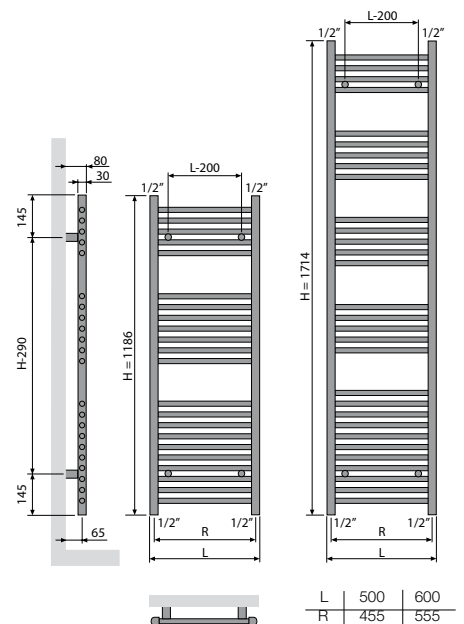

BC

Vierkante buizen
2 kleuren: RAL 9016/M301
Op voorraad
Onderaansluiting 18
Muurbevestigingen standaard
* Afstand tot de muur kan variëren dmv
meegeleverd verlengstuk (zie kader)

VENTIELSET

1-8 Design-ventielset chroom links
Art. nr.: 118210100000099
Prijs: € 155

1-8 Design-ventielset chroom rechts
Art. nr.: 118210200000099
Prijs: € 155

BB

D-profiel collectoren
2 kleuren: RAL 9016/M301
Op voorraad
Onderaansluiting 1mm8
Muurbevestigingen standaard

VENTIELSET

Afdekkapje met rechte onderkant

Kleur: RAL 9016
Art. nr.: 118200100009016
Prijs: € 91

Kleur: M301
Art. nr.: 118200100000301
Prijs: € 104

BB-C

D-profiel collectoren
Kleur: chroom
Op voorraad
Onderaansluiting 18
Muurbevestigingen standaard

VENTIELSET

1-8 Design-ventielset chroom links
Art. nr.: 118210100000099
Prijs: € 155

1-8 Design-ventielset chroom rechts
Art. nr.: 118210200000099
Prijs: € 155