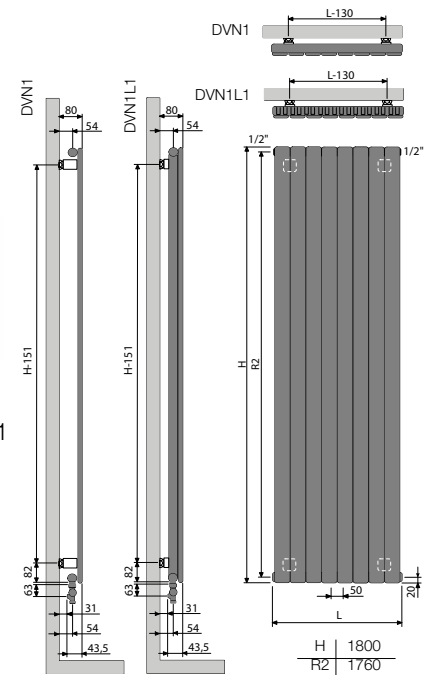

VERTILINE

VG

Vlakke voorplaat
2 kleuren: RAL 9016/M301
Op voorraad
Onderaansluiting 1mm8, aanvoer rechts
Muurbevestigingen standaard

VENTIELSET

Art. nr.: 118230000000099
Prijs: € 104

ACCESSOIRE

Handdoekbeugel universeel
Art. nr.: 118324100000000
Prijs: € 151

VD

Vlakke voorplaat met verticale lijnen
2 kleuren: RAL 9016/M301
Op voorraad
Onderaansluiting 1mm8, aanvoer rechts
Muurbevestigingen standaard

VENTIELSET

Art. nr.: 118230000000099
Prijs: € 104

ACCESSOIRE

Handdoekbeugel universeel
Art. nr.: 118324100000000
Prijs: € 151

DECOLINE

DVN

DVN1: enkele rij buizen, zonder zijbekleding
DVN1L1: met open U-profielen
2 kleuren: RAL 9016/M301
Op voorraad
Onderaansluiting mm
Muurbevestigingen standaard

VENTIELSET EN AFDEKKAPJE

Gebogen onderkant   Gebogen onderkant
Kleur: RAL 9016   Kleur: M301
Art. nr.: 1182002000009016   Art. nr.: 118200200000301
Prijs: € 91   Prijs: € 104

ACCESSOIRE

Handdoekbeugel
Art. nr.: 118322400000099
Prijs: € 166