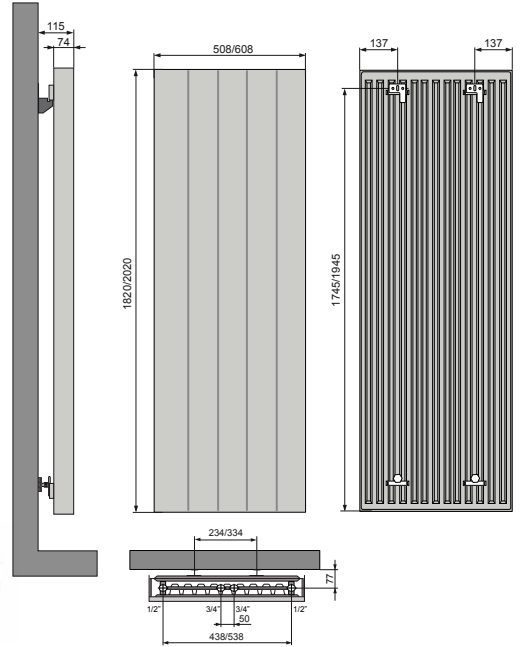

VERTILINE

VG

Vlakke voorplaat
2 kleuren: RAL 9016/M301
Op voorraad
Onderaansluiting 1mm8, aanvoer rechts
Muurbevestigingen standaard

VENTIELSET

Art. nr.: 118230000000099
Prijs: € 104

ACCESSOIRE

Handdoekbeugel universeel
Art. nr.: 118324100000000
Prijs: € 151

VD

Vlakke voorplaat met verticale lijnen
2 kleuren: RAL 9016/M301
Op voorraad
Onderaansluiting 1mm8, aanvoer rechts
Muurbevestigingen standaard

VENTIELSET

Art. nr.: 118230000000099
Prijs: € 104

ACCESSOIRE

Handdoekbeugel universeel
Art. nr.: 118324100000000
Prijs: € 151

DECOLINE

DVN

DVN1: enkele rij buizen, zonder zijbekleding
DVN1L1: met open U-profielen
2 kleuren: RAL 9016/M301
Op voorraad
Onderaansluiting mm
Muurbevestigingen standaard

VENTIELSET EN AFDEKKAPJE

Gebogen onderkant   Gebogen onderkant
Kleur: RAL 9016   Kleur: M301
Art. nr.: 1182002000009016   Art. nr.: 118200200000301
Prijs: € 91   Prijs: € 104

ACCESSOIRE

Handdoekbeugel
Art. nr.: 118322400000099
Prijs: € 166