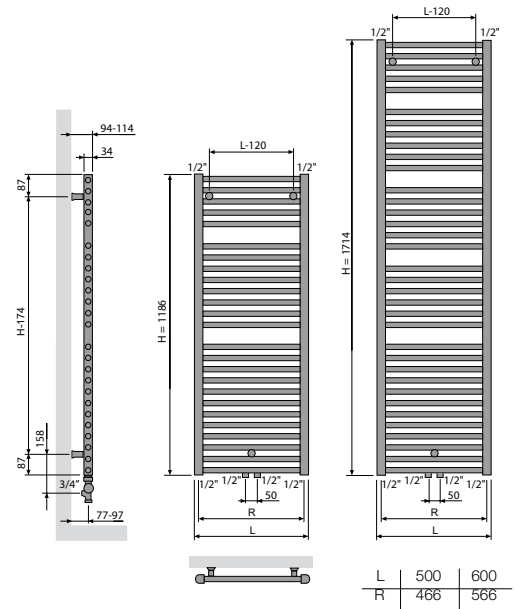

BB-C

D-profiel collectoren
Kleur: chroom
Op voorraad
Onderaansluiting 18
Muurbevestigingen standaard

VENTIELSET

1-8 Design-ventielset chroom links
Art. nr.: 118210100000099
Prijs: € 155

1-8 Design-ventielset chroom rechts
Art. nr.: 118210200000099
Prijs: € 155