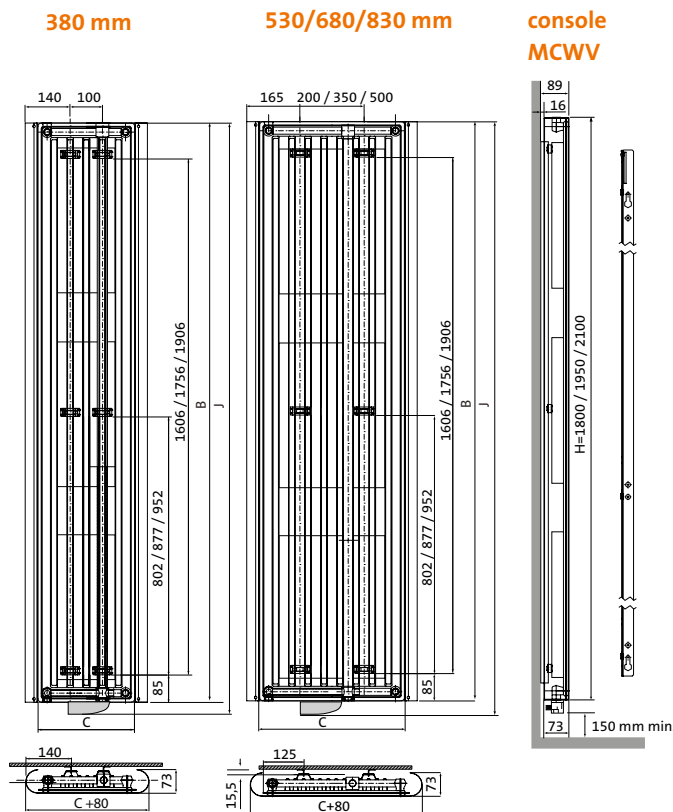

TECHNISCHE FICHE

Paros E - elektrische uitvoering

Thermostaat

- Elektronische thermostaat met digitaal display van de nieuwste generatie, voorzien van 4 bedrijfsmodi: automatisch, comfort, verlaging en antivorst
- Beschikt over een stuurdraad met 6 commando's: comfort, verlaging, stop, antivorst, -1°C en -2°C
- Mogelijkheid tot één enkel commando per ruimte en voor meerdere radiatoren

- Elektronische muurthermostaat op basis van radiogestuurde signalen
- Weergave van de temperatuur

Opties

RF klok 4 zones (ref. 4505060)

- Sturing van 4 individuele zones
- Weekprogramma
- Bereik 15 m

Touch E3 (ref. 4505061)

- Uw installatie op afstand bedienen met een Wifi verbinding
- Individuele regeling per zone
- Creatie of bediening van 1 of meerdere comfort zones
- Digitale visualisatie van uw energie-verbruik

Type	B (mm)	C (mm)	J (mm)	gewicht (kg)	afgifte (W)
PAV111800380EL	1800	380	1845	13,44	750
PAV111800530EL	1800	530	1845	25,21	1000
PAV111800680EL	1800	680	1845	40,49	1250
PAV111950680EL	1950	680	1995	44,70	1500
PAV112100680EL	2100	680	2145	48,03	1750
PAV112100830EL	2100	830	2145	62,01	2000

B = hoogte • C = lengte • J = hoogte incl. bediening