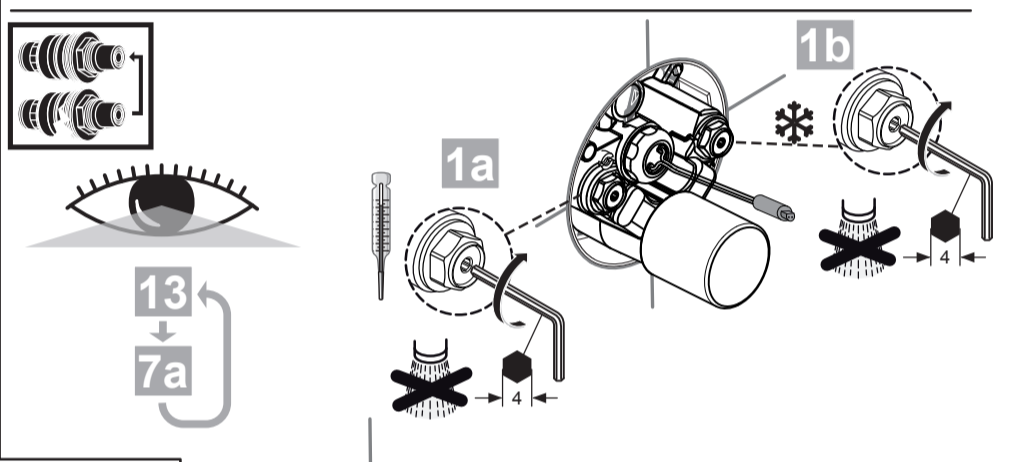

www.idealstandardinternational.com

	<b>P</b>	bar		MAX. 8		5		<b>Q</b>	(3 bar)
	<b>T</b>	°C		MAX. 80		65		<b>I/min</b>	
						55		<b>XX</b>	