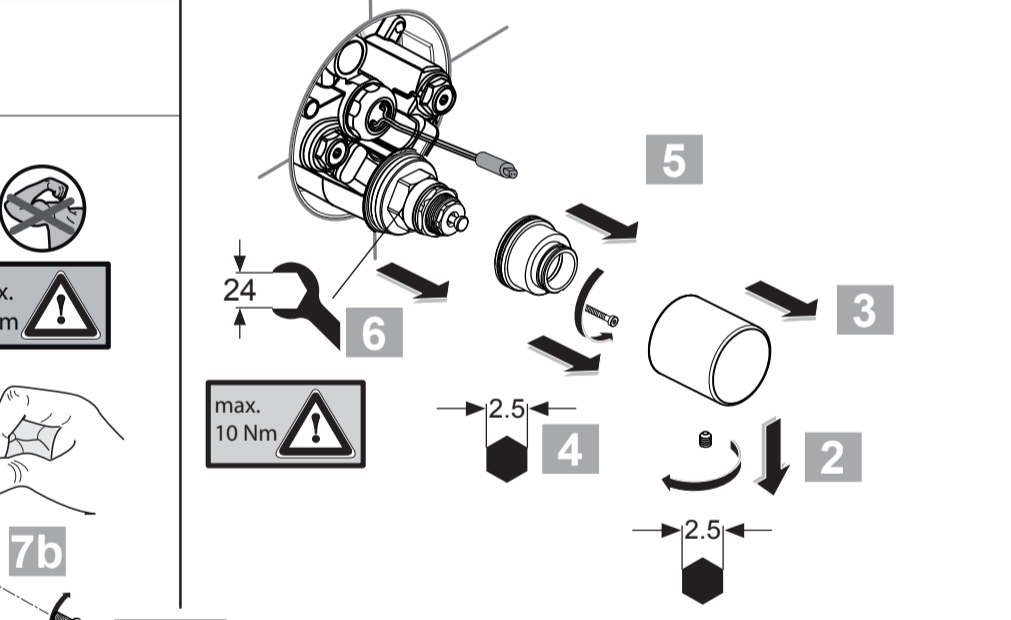

www.idealstandardinternational.com

	<b>P</b>	bar		MAX. 8		5		<b>Q</b>	(3 bar)
	<b>T</b>	°C		MAX. 80		65		<b>I/min</b>	
						55		<b>XX</b>	