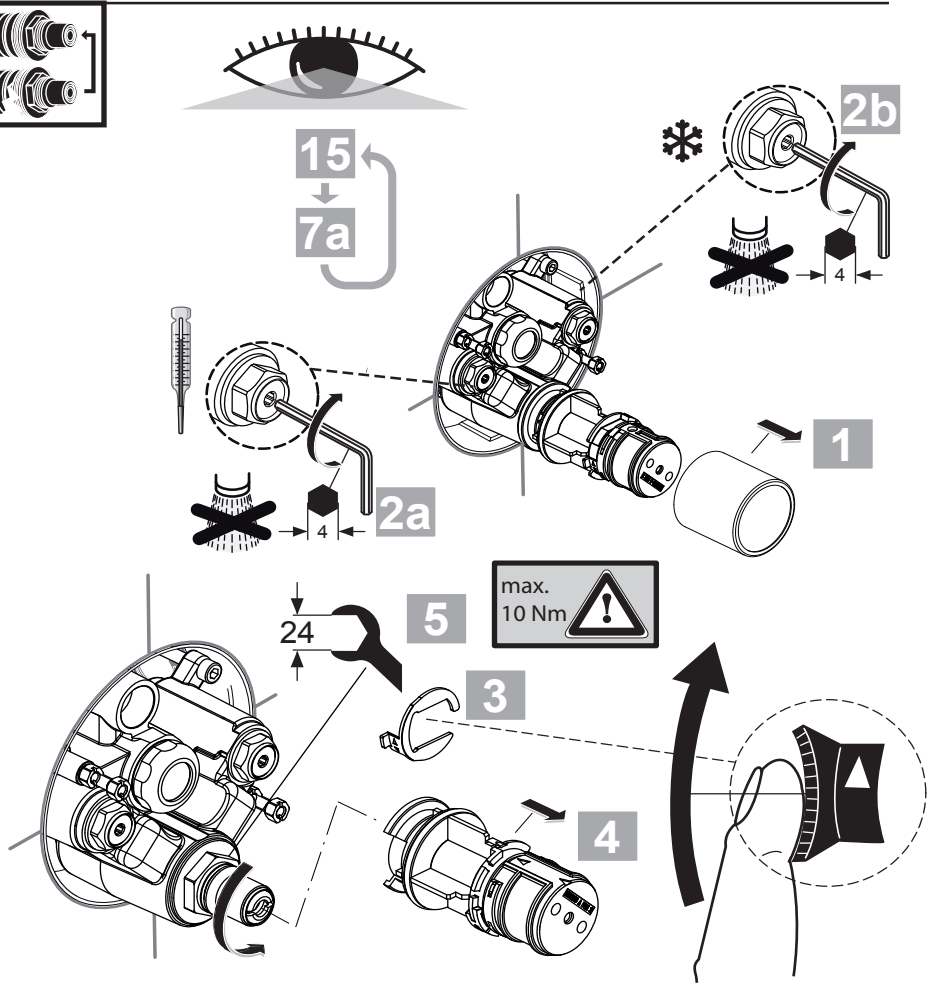

2	A 960 890 NU	1 Set	15	A 961 182 NU	2 pcs
3	F 961 052 NU	1 pcs	16	F 961 038 NU	1 pcs
4	F 961 050 NU	1 pcs	17	A 960 161 NU	1 pcs
6	F 961 051 AA	1 pcs	18	F 961 054 NU	1 pcs
8	A 963 427 NU	1 Set	19	F 961 074 NU	2 pcs
9	A 962 230 NU	1 Set	20	F 961 053 NU	1 Set
10	A 963 143 NU	1 Set	21	F 961 073 AA	1 pcs
11	F 961 049 NU	1 pcs	22	A 962 389 AA	1 Set
12	A 962 164 NU	1 pcs	25	A 960 704 NU	20mm 1 Set
13	A 962 574 NU	1 pcs		A 962 476 NU	40mm 1 Set
14	F 960 903 NU	2 pcs	26	F 961 057 AA	1 pcs

	P	bar		0,5		MAX. 8		5			Q (3 bar)
	T	°C		MAX. 80		65		55			l/min
											11.5