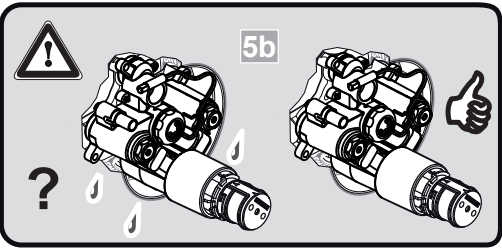

	P	bar		0,5		MAX. 8		5			Q (3 bar)
	T	°C		MAX. 80		65		55			l/min
											11.5