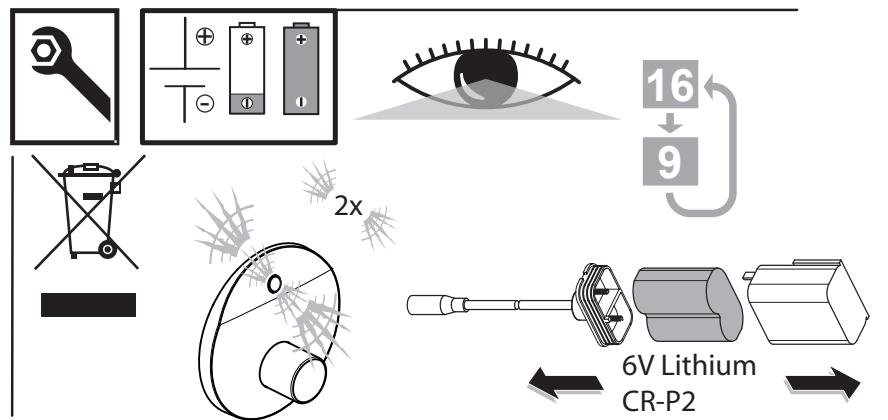

	P	bar		0,5		MAX. 8		5			Q (3 bar)
	T	°C		MAX. 80		65		55			l/min
											11.5