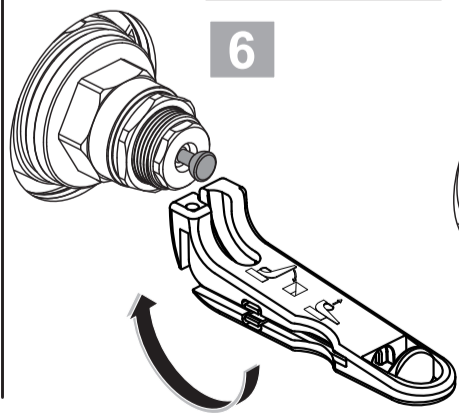

Ideal Standard International BVBA
 Corporate Village - Gent Building
 Da Vincilaan 2
 1935 Zaventem
 Belgium

www.idealstandardinternational.com

2	A 960 890 NU	1 Set	22	F 961 054 NU	1 pcs
3	F 961 049 NU	1 pcs	23	F 961 074 NU	2 pcs
4	F 961 050 NU	1 pcs	24	F 961 075 AA	1 pcs
7	F 961 068 AA	1 Set	25	A 961 182 NU	2 pcs
10	N 041 731 Nu	5 pcs	26	F 961 055 NU	1 pcs
11	F 961 069 NU	1 Set	27	A 962 270 NU	1 Set
13	A 963 143 NU	1 Set	29	F 961 056 NU	1 pcs
14	A 962 605 NU	2 psc	30	F 961 024 NU	1 pcs
15	A 962 230 NU	1 Set		A 960 635 NU	(ext. cable 2M)
17	F 961 052 NU	1 pcs	31	A 960 704 NU 20mm	1 Set
18	F 960 903 NU	2 pcs		A 962 476 NU 40mm	1 Set
19	F 961 053 NU	1 Set	32	F 961 057 AA	1 pcs
20	A 963 495 NU	1 pcs	33	F 961 070 NU	1 pcs
21	A 960 457 NU	1 pcs			