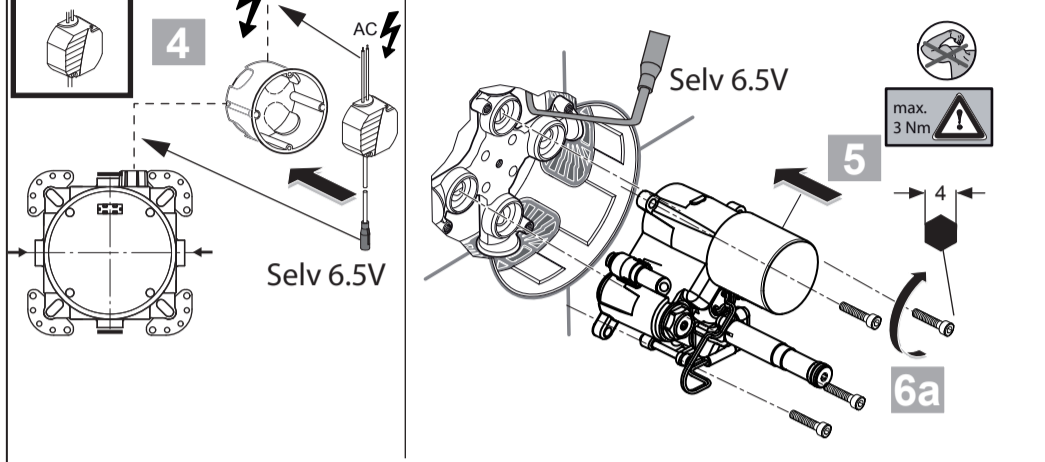

P	bar		MAX. 8		5		Q	(3 bar)
	T	°C		MAX. 80		65			l/min
						55			8