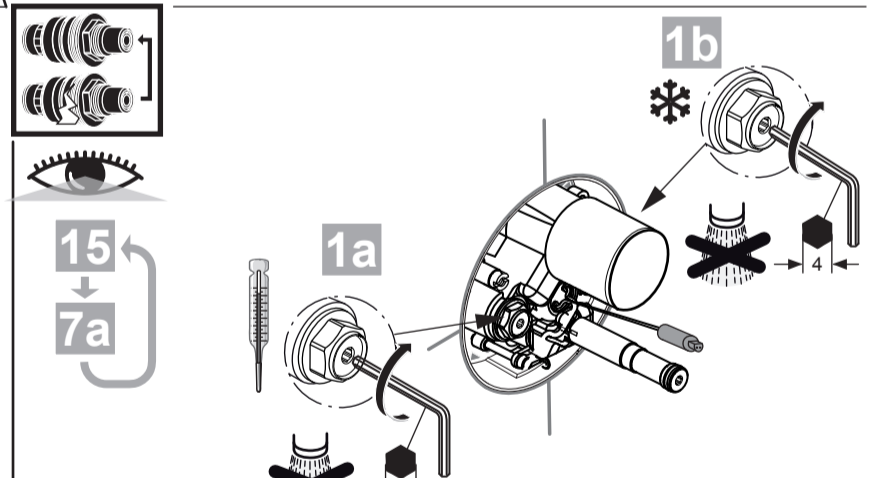

P	bar		MAX. 8		5		Q	(3 bar)
	T	°C		MAX. 80		65			l/min
						55			8