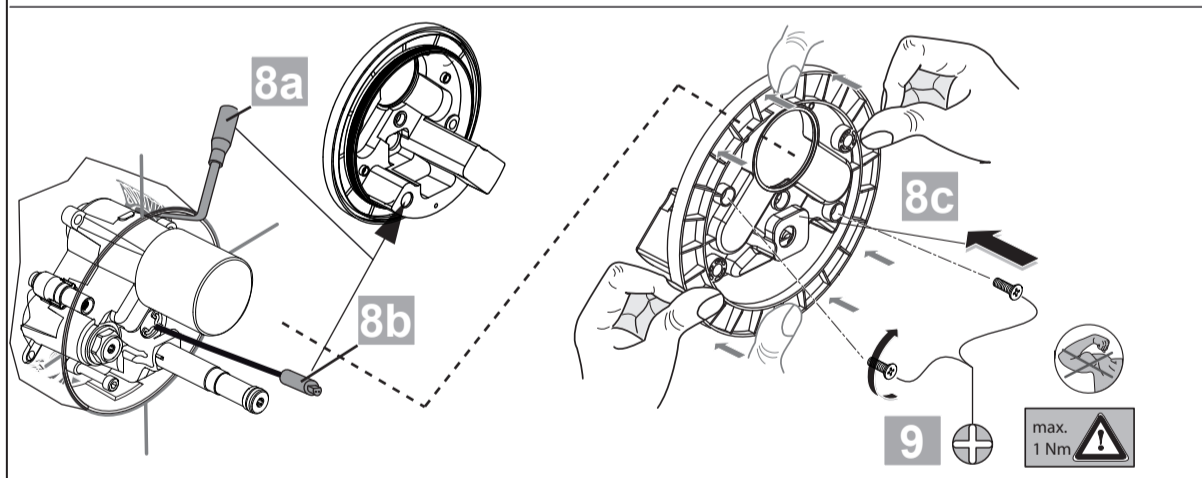

P	bar		MAX. 8		5		Q	(3 bar)
	T	°C		MAX. 80		65			l/min
						55			8