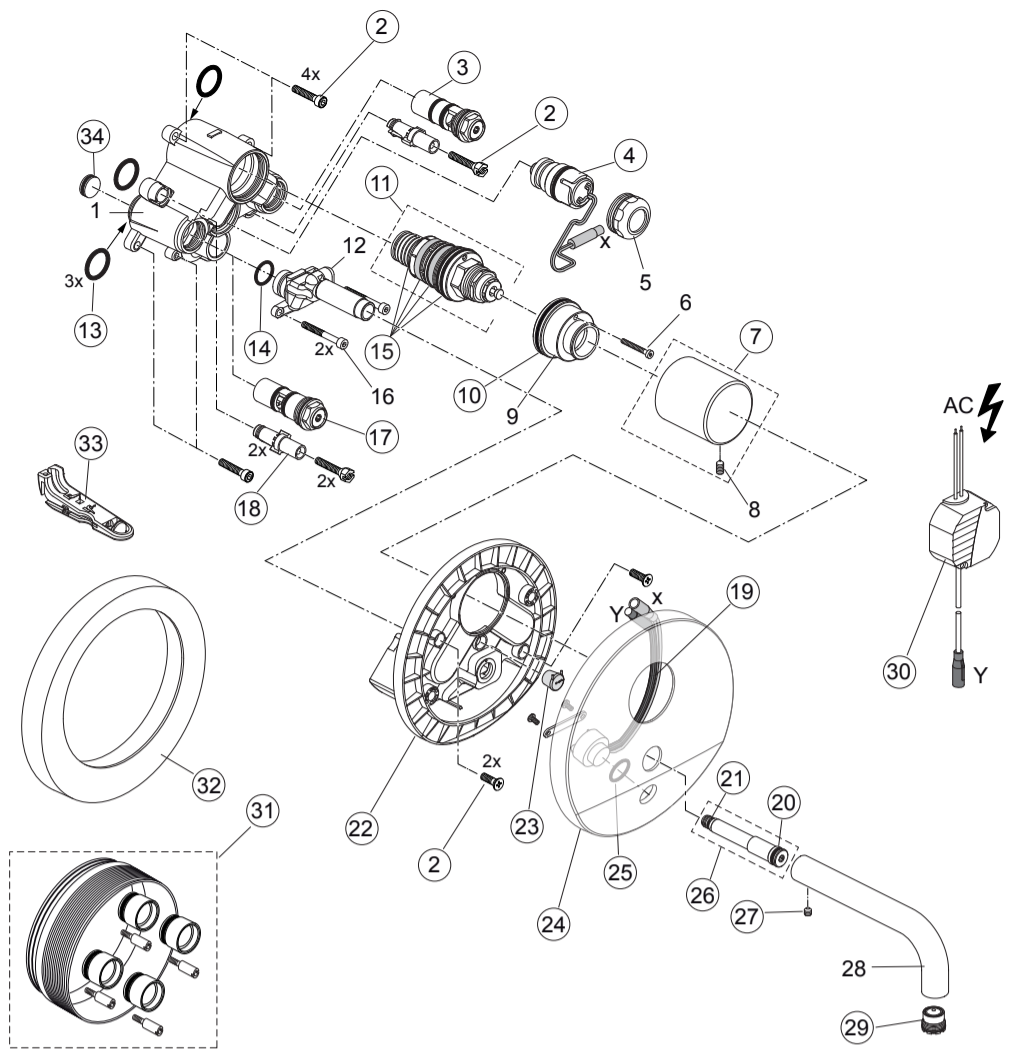

Ideal Standard International BVBA
 Corporate Village - Gent Building
 Da Vincilaan 2
 1935 Zaventem
 Belgium

www.idealstandardinternational.com

2	A 960 890 NU	1 Set	22	F 961 054 NU	1 pcs
3	F 961 049 NU	1 pcs	23	F 961 074 NU	2 pcs
4	F 961 050 NU	1 pcs	24	F 961 075 AA	1 pcs
7	F 961 068 AA	1 Set	25	A 961 182 NU	2 pcs
10	N 041 731 Nu	5 pcs	26	F 961 055 NU	1 pcs
11	F 961 069 NU	1 Set	27	A 962 270 NU	1 Set
13	A 963 143 NU	1 Set	29	F 961 056 NU	1 pcs
14	A 962 605 NU	2 psc	30	F 961 024 NU	1 pcs
15	A 962 230 NU	1 Set		A 960 635 NU	(ext. cable 2M)
17	F 961 052 NU	1 pcs	31	A 960 704 NU 20mm	1 Set
18	F 960 903 NU	2 pcs		A 962 476 NU 40mm	1 Set
19	F 961 053 NU	1 Set	32	F 961 057 AA	1 pcs
20	A 963 495 NU	1 pcs	33	F 961 070 NU	1 pcs
21	A 960 457 NU	1 pcs			

CeraPlus
 A 6150 .. A 6154 ..

0515 / A 866 832
 (+ A 865 612)
 Made in Germany

	P	bar		MAX. 8		5		Q	(3 bar)
	T	°C		MAX. 80		65			l/min
						55			8