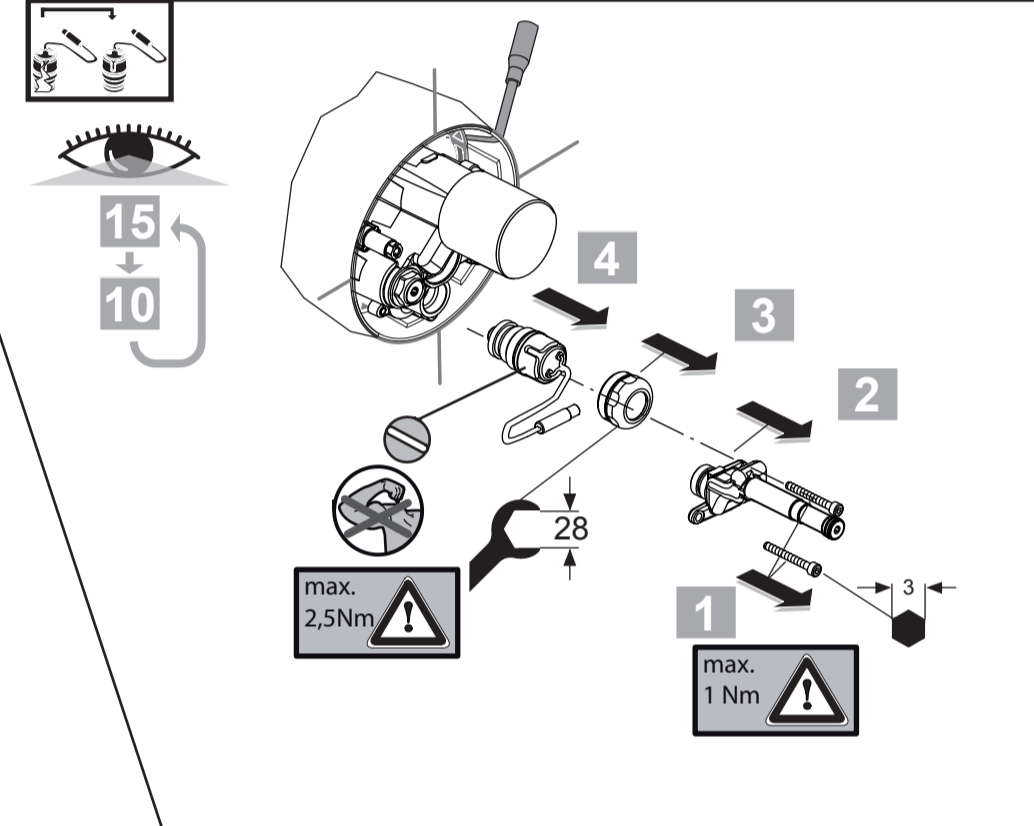

P	bar		MAX. 8		5		Q	(3 bar)
	T	°C		MAX. 80		65			l/min
						55			8