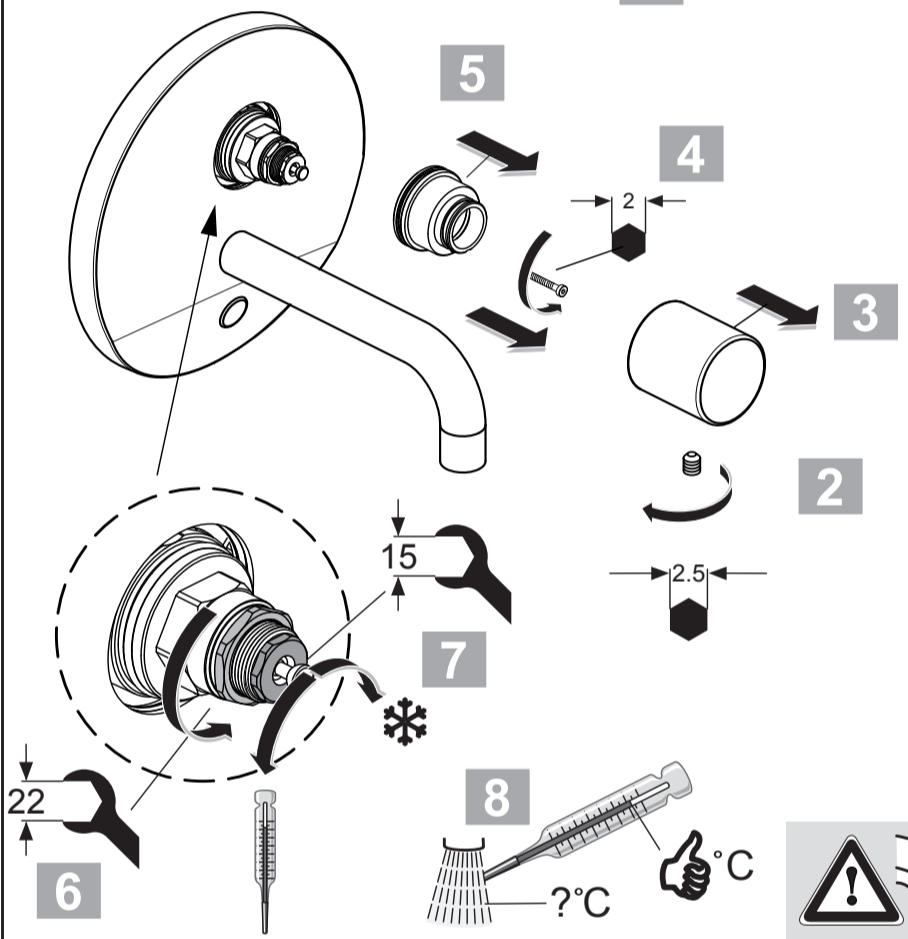

Ideal Standard International BVBA
 Corporate Village - Gent Building
 Da Vincilaan 2
 1935 Zaventem
 Belgium

www.idealstandardinternational.com

2	A 960 890 NU	1 Set	22	F 961 054 NU	1 pcs
3	F 961 049 NU	1 pcs	23	F 961 074 NU	2 pcs
4	F 961 050 NU	1 pcs	24	F 961 075 AA	1 pcs
7	F 961 068 AA	1 Set	25	A 961 182 NU	2 pcs
10	N 041 731 Nu	5 pcs	26	F 961 055 NU	1 pcs
11	F 961 069 NU	1 Set	27	A 962 270 NU	1 Set
13	A 963 143 NU	1 Set	29	F 961 056 NU	1 pcs
14	A 962 605 NU	2 psc	30	F 961 024 NU	1 pcs
15	A 962 230 NU	1 Set		A 960 635 NU	(ext. cable 2M)
17	F 961 052 NU	1 pcs	31	A 960 704 NU 20mm	1 Set
18	F 960 903 NU	2 pcs		A 962 476 NU 40mm	1 Set
19	F 961 053 NU	1 Set	32	F 961 057 AA	1 pcs
20	A 963 495 NU	1 pcs	33	F 961 070 NU	1 pcs
21	A 960 457 NU	1 pcs			

CeraPlus
 A 6150 .. A 6154 ..

0515 / A 866 832
 (+ A 865 612)
 Made in Germany

	P	bar		MAX. 8		5		Q	(3 bar)
	T	°C		MAX. 80		65			l/min
						55			8