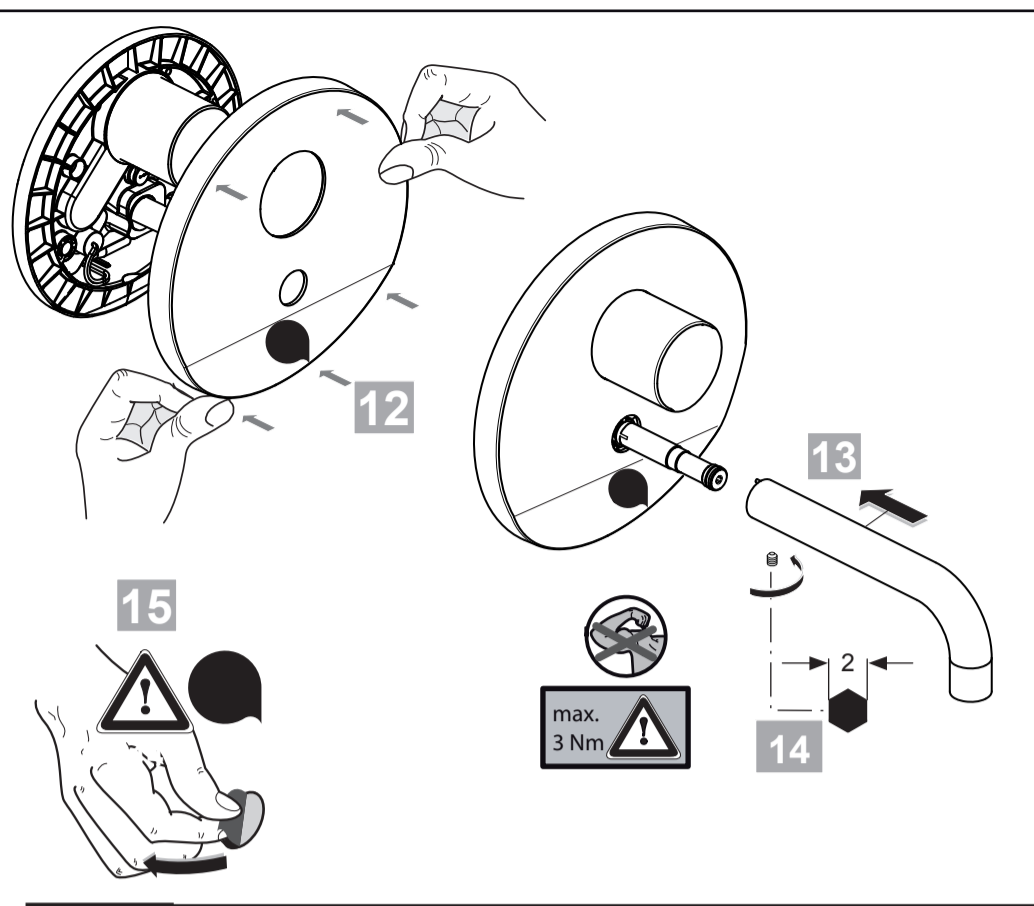

P	bar		MAX. 8		5		Q	(3 bar)
	T	°C		MAX. 80		65			l/min
						55			8