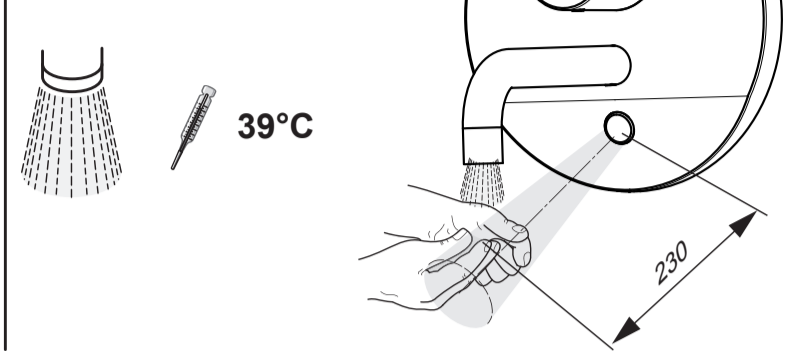

Spare Parts / Ersatzteile / Pièces de recharge / Pezzi di Ricambio / Piezas de requesto /
Parte de reposição / Reserveonderdelen / Reservdelar / Reservedeler / Varaosat /
Vraosat / Varahlutir / Ανταλλακτικά / Yedek Parçalar / Náhradní díly / Náhradné diely /
Nadomestni deli / Резервни части / Запчасти / Części Zapasowe / Piese de schimb /
Rendelhető alkatrészek / Запасні частини / Reservni delovi / Резервни делови /
Резервни делови / Atsarginių dalių / Tellitavad varuosad / Rezervju daļu

Ideal Standard International BVBA
Corporate Village - Gent Building
Da Vincilaan 2
1935 Zaventem
Belgium

www.idealstandardinternational.com