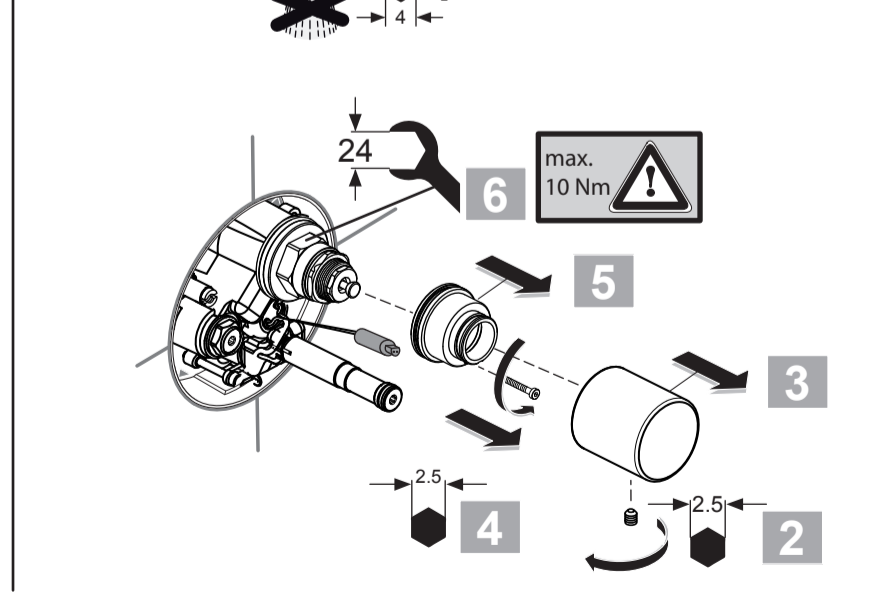

P	bar		MAX. 8		5		Q	(3 bar)
	T	°C		MAX. 80		65			l/min
						55			8