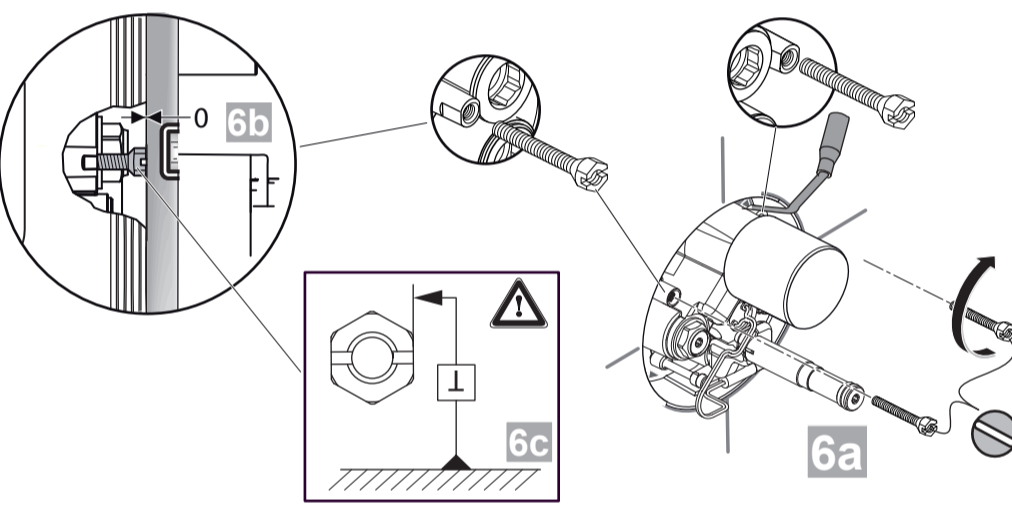

P	bar		MAX. 8		5		Q	(3 bar)
	T	°C		MAX. 80		65			l/min
						55			8