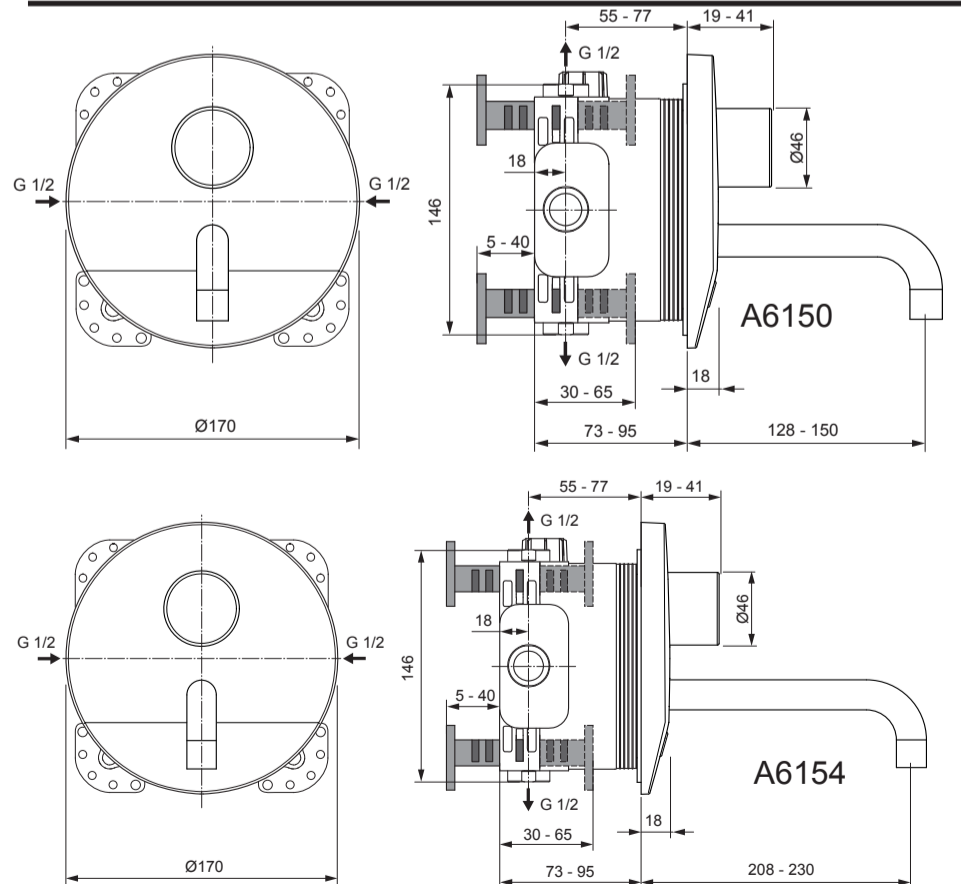

Ideal Standard International BVBA
 Corporate Village - Gent Building
 Da Vincilaan 2
 1935 Zaventem
 Belgium

www.idealstandardinternational.com

2	A 960 890 NU	1 Set	22	F 961 054 NU	1 pcs
3	F 961 049 NU	1 pcs	23	F 961 074 NU	2 pcs
4	F 961 050 NU	1 pcs	24	F 961 075 AA	1 pcs
7	F 961 068 AA	1 Set	25	A 961 182 NU	2 pcs
10	N 041 731 Nu	5 pcs	26	F 961 055 NU	1 pcs
11	F 961 069 NU	1 Set	27	A 962 270 NU	1 Set
13	A 963 143 NU	1 Set	29	F 961 056 NU	1 pcs
14	A 962 605 NU	2 psc	30	F 961 024 NU	1 pcs
15	A 962 230 NU	1 Set		A 960 635 NU	(ext. cable 2M)
17	F 961 052 NU	1 pcs	31	A 960 704 NU 20mm	1 Set
18	F 960 903 NU	2 pcs		A 962 476 NU 40mm	1 Set
19	F 961 053 NU	1 Set	32	F 961 057 AA	1 pcs
20	A 963 495 NU	1 pcs	33	F 961 070 NU	1 pcs
21	A 960 457 NU	1 pcs			

CeraPlus
 A 6150 .. A 6154 ..

0515 / A 866 832
 (+ A 865 612)
 Made in Germany

	P	bar		MAX. 8		5		Q	(3 bar)
	T	°C		MAX. 80		65			l/min
						55			8