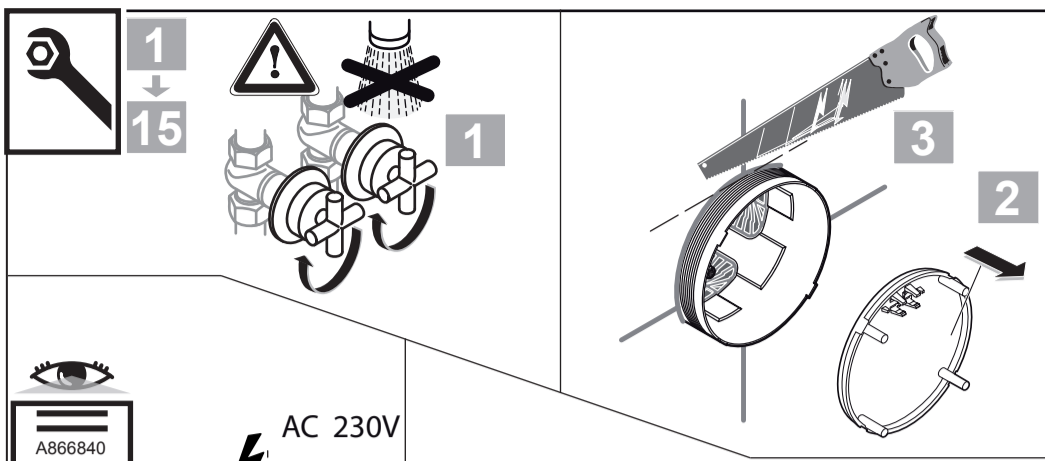

P	bar		MAX. 8		5		Q	(3 bar)
	T	°C		MAX. 80		65			l/min
						55			8