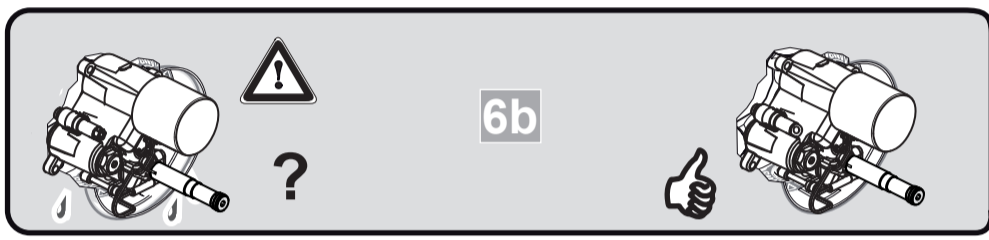

P	bar		MAX. 8		5		Q	(3 bar)
	T	°C		MAX. 80		65			l/min
						55			8