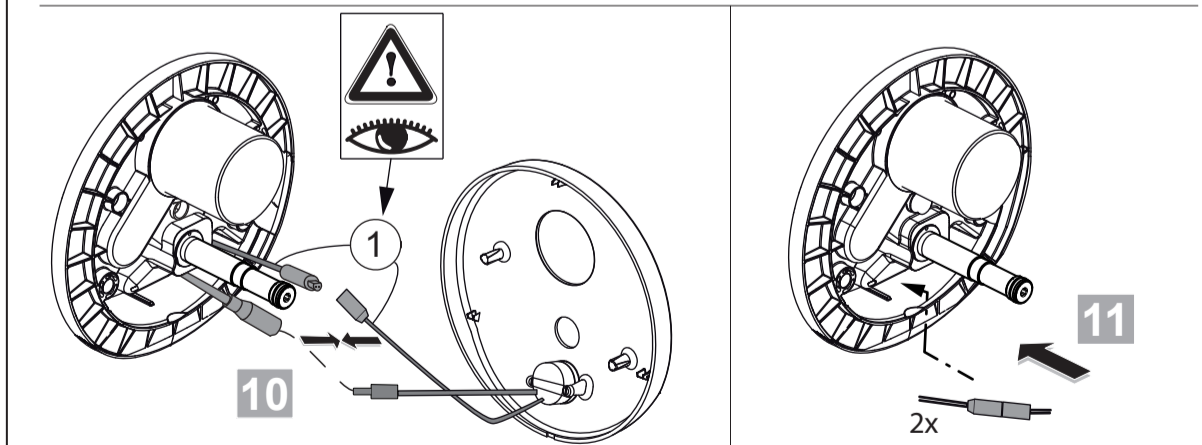

P	bar		MAX. 8		5		Q	(3 bar)
	T	°C		MAX. 80		65			l/min
						55			8