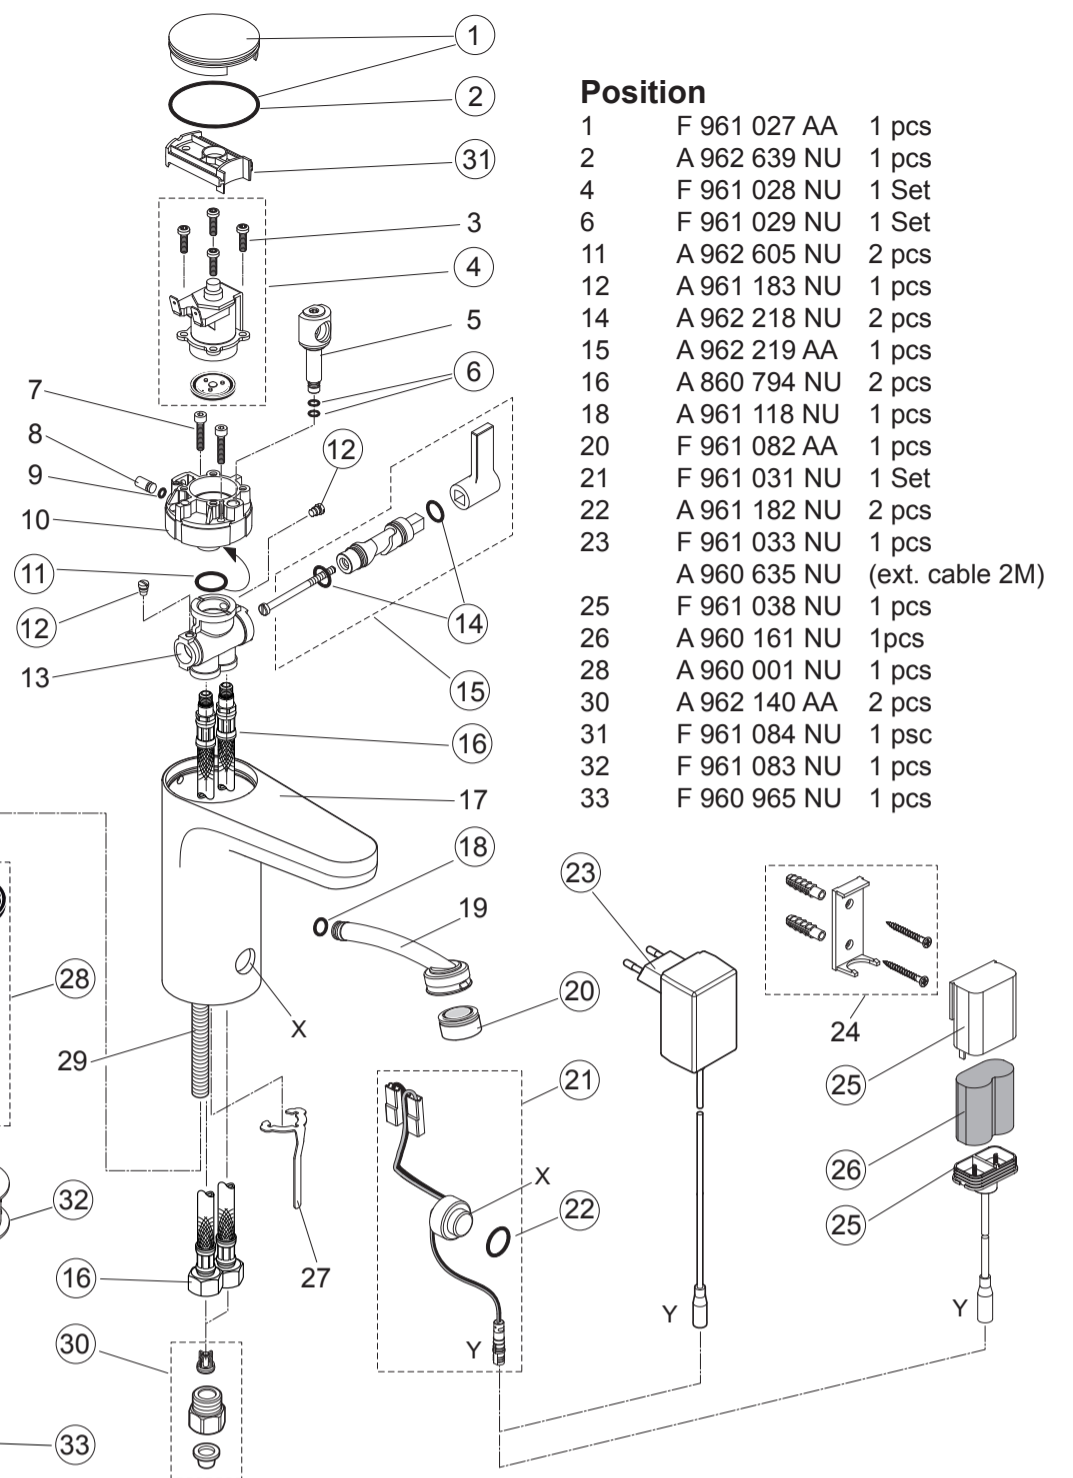

Position

1	F 961 027 AA	1 pcs
2	A 962 639 NU	1 pcs
4	F 961 028 NU	1 Set
6	F 961 029 NU	1 Set
11	A 962 605 NU	2 pcs
12	A 961 183 NU	1 pcs
14	A 962 218 NU	2 pcs
15	A 962 219 AA	1 pcs
16	A 860 794 NU	2 pcs
18	A 961 118 NU	1 pcs
20	F 961 082 AA	1 pcs
21	F 961 031 NU	1 Set
22	A 961 182 NU	2 pcs
23	F 961 033 NU	1 pcs
	A 960 635 NU	(ext. cable 2M)
25	F 961 038 NU	1 pcs
26	A 960 161 NU	1 pcs
28	A 960 001 NU	1 pcs
30	A 962 140 AA	2 pcs
31	F 961 084 NU	1 pcs
32	F 961 083 NU	1 pcs
33	F 960 965 NU	1 pcs

	P bar					Q (3 bar)
	T °C				l/min 4,7	