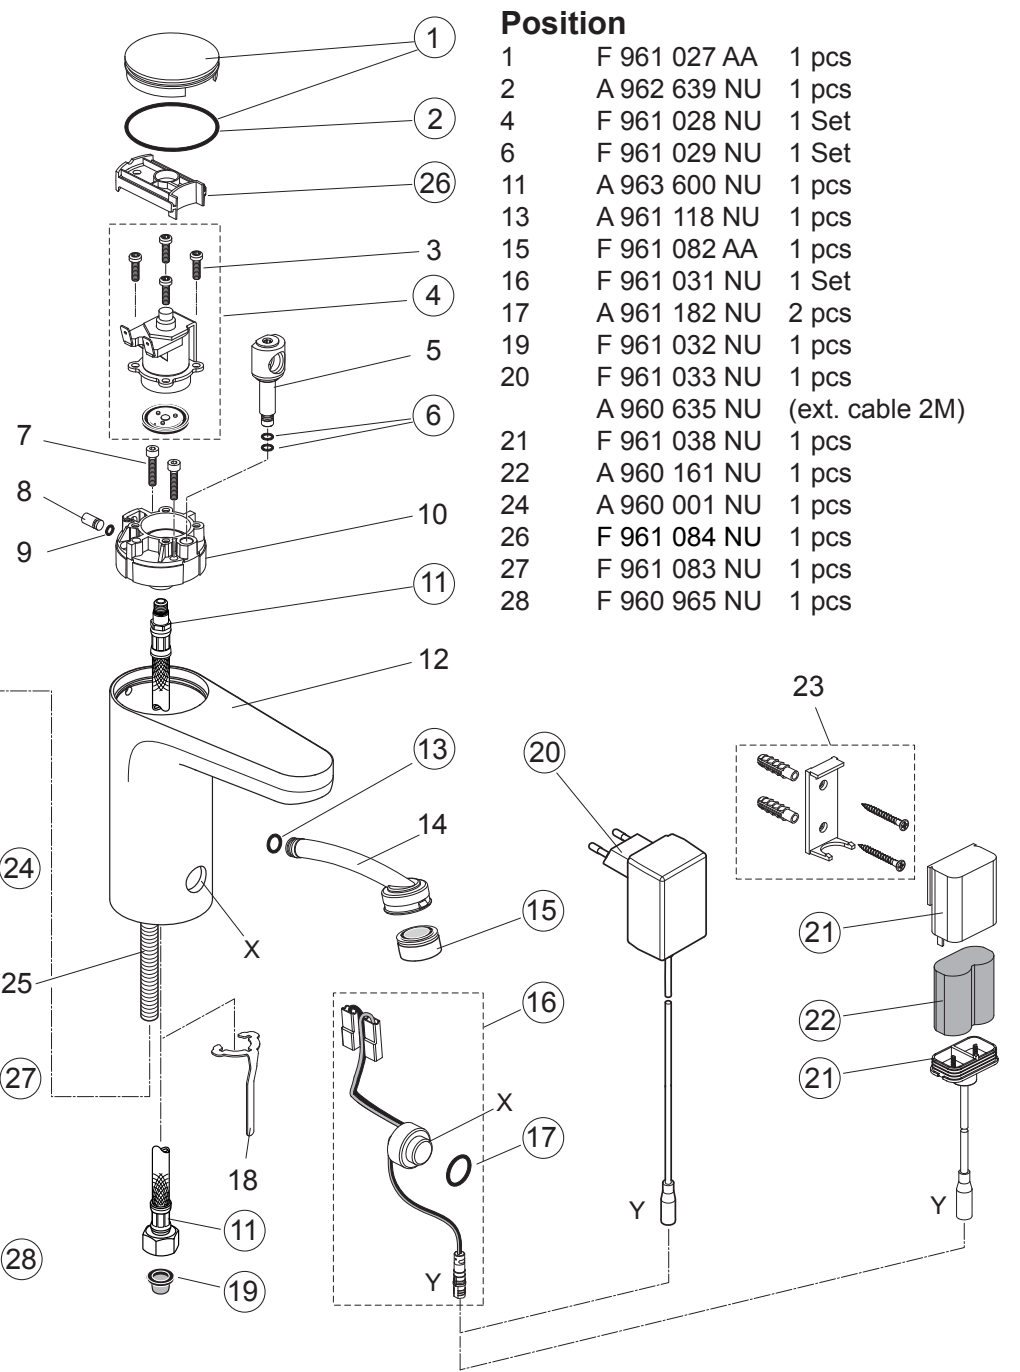

A6144

Position

1	F 961 027 AA	1 pcs
2	A 962 639 NU	1 pcs
4	F 961 028 NU	1 Set
6	F 961 029 NU	1 Set
11	A 963 600 NU	1 pcs
13	A 961 118 NU	1 pcs
15	F 961 082 AA	1 pcs
16	F 961 031 NU	1 Set
17	A 961 182 NU	2 pcs
19	F 961 032 NU	1 pcs
20	F 961 033 NU	1 pcs
	A 960 635 NU	(ext. cable 2M)
21	F 961 038 NU	1 pcs
22	A 960 161 NU	1 pcs
24	A 960 001 NU	1 pcs
26	F 961 084 NU	1 pcs
27	F 961 083 NU	1 pcs
28	F 960 965 NU	1 pcs

	P	bar		0,5	MAX. 8		5		Q	(3 bar)
	T	°C			MAX. 80		65		I/min	4,7