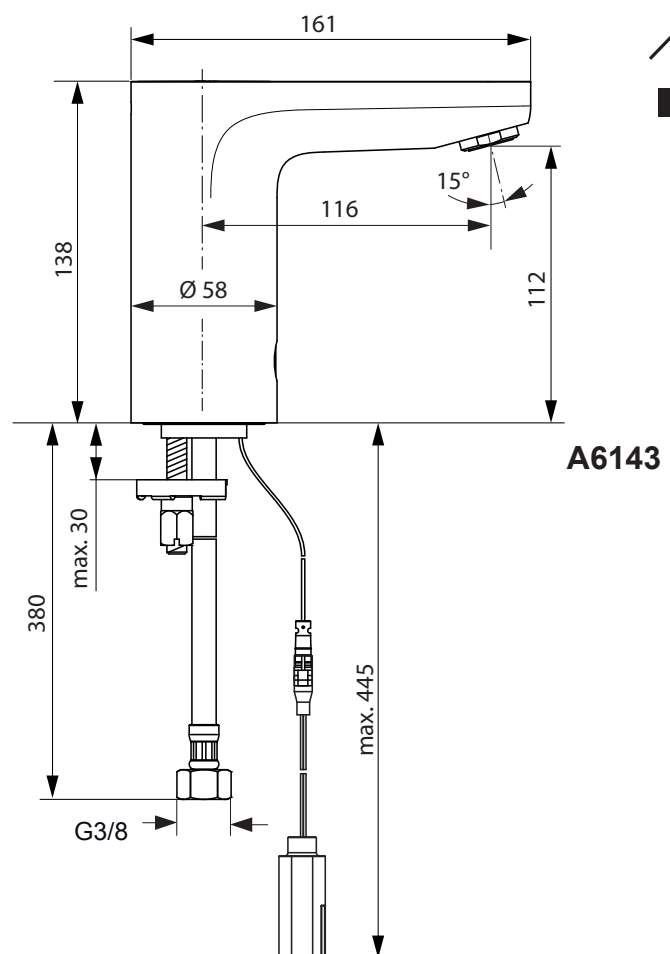

Spare Parts / Ersatzteile / Pièces de recharge / Pezzi di Ricambio / Piezas de requesto /
Parte de reposição / Reserveonderdelen / Reservdelar / Reservedeler / Varaosat /
Vraosat / Varahlutir / Ανταλλακτικά / Yedek Parçalar / Náhradní díly / Náhradné diely /
Nadomestni deli / Резервни части / Запчасти / Części Zapasowe / Piese de schimb
/ Rendelhető alkatrészek / Запасні частини / Reservni delovi / Резервни делови /
Резервни делови / Atsarginių dalių / Tellitavad varuosad / Rezervju daļu

A6144

Position

1	F 961 027 AA	1 pcs
2	A 962 639 NU	1 pcs
4	F 961 028 NU	1 Set
6	F 961 029 NU	1 Set
11	A 963 600 NU	1 pcs
13	A 961 118 NU	1 pcs
15	F 961 082 AA	1 pcs
16	F 961 031 NU	1 Set
17	A 961 182 NU	2 pcs
19	F 961 032 NU	1 pcs
20	F 961 033 NU	1 pcs
	A 960 635 NU	(ext. cable 2M)
21	F 961 038 NU	1 pcs
22	A 960 161 NU	1 pcs
24	A 960 001 NU	1 pcs
26	F 961 084 NU	1 pcs
27	F 961 083 NU	1 pcs
28	F 960 965 NU	1 pcs

CERAPLUS
A 6143 .. A 6144 ..

0414 / A 866 806
(+ A 865 612)
Made in Germany

A6143

Ideal Standard International BVBA
Corporate Village - Gent Building
Da Vincilaan 2
1935 Zaventem
Belgium

www.idealstandardinternational.com