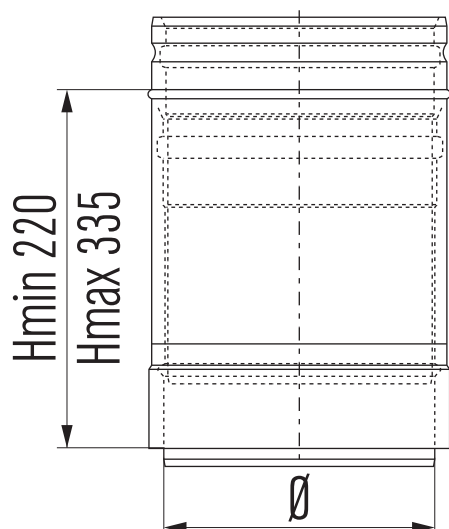

# UEPP

Adjustable length

Längenausgleichselement

Longueur ajustable

Paspipj

Ø 80 100 130 150 180 200 250