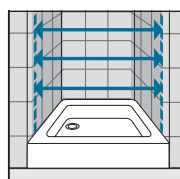

### OPNEMEN VAN DE MATEN / RELEVER LES MESURES

De maten opnemen van muur tot de **buitenrand** van de douchebak.  
*Prendre les mesures du mur au bord **extérieur** du receveur de douche.*

De maten opnemen van muur tot muur (boven, in het midden en beneden) waarna u de kleinste maat aanhoudt.  
*Prendre les mesures d'un mur à l'autre, en bas, en haut et au milieu et choisir la mesure inférieure.*