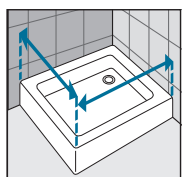

### OPNEMEN VAN DE MATEN / RELEVER LES MESURES

De maten opnemen van muur tot de **buitenrand** van de douchebak.  
*Prendre les mesures du mur au bord **extérieur** du receveur de douche.*

De maten opnemen van muur tot muur (boven, in het midden en beneden) waarna u de kleinste maat aanhoudt.  
*Prendre les mesures d'un mur à l'autre, en bas, en haut et au milieu et choisir la mesure inférieure.*