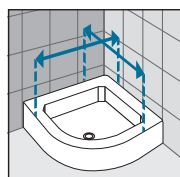

### OPNEMEN VAN DE MATEN / RELEVER LES MESURES

De maten opnemen van muur tot de **buitenrand** van de douchebak.  
*Prendre les mesures du mur au bord **extérieur** du receveur de douche.*

De maten opnemen van muur tot muur (boven, in het midden en beneden) waarna u de kleinste maat aanhoudt.  
*Prendre les mesures d'un mur à l'autre, en bas, en haut et au milieu et choisir la mesure inférieure.*