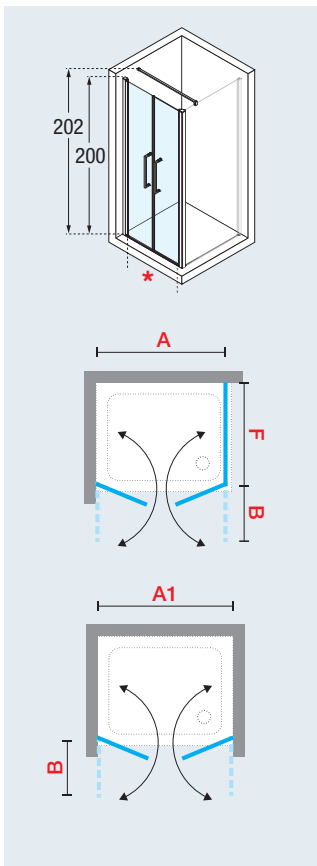

# YOUNG 2.0 2B

200 cm

6 mm

4 cm

p. 29

2-Delige draaideur  
Porte à 2 panneaux pivotants

Afmetingen / Dimensions (cm)		Instapruimte Passage	Code	Glassoort Vitrage			Kleuren / Prijs Couleurs / Prix		
In nis En niche	Met zijwand Avec paroi latérale			1	2	4	D	B	K
<b>A1</b>	<b>A</b>	<b>B</b>	<b>*</b>	Transparent Transparent	Aqua	Satin	Wit Blanc	Matchroom Silver	Chroom Chrome
57 ↔ 61	58 ↔ 62	23	45						
63 ↔ 67	64 ↔ 68	26	51						
67 ↔ 71	68 ↔ 72	28	55						
71 ↔ 75	72 ↔ 76	30	59						
73 ↔ 77	74 ↔ 78	31	61						
77 ↔ 81	78 ↔ 82	33	65						
83 ↔ 87	84 ↔ 88	36	71						
87 ↔ 91	88 ↔ 92	38	75						
93 ↔ 97	94 ↔ 98	41	81						
97 ↔ 101	98 ↔ 102	43	85						
103 ↔ 107	104 ↔ 108	46	91						
107 ↔ 111	108 ↔ 112	48	95						
113 ↔ 117	114 ↔ 118	51	101						
117 ↔ 121	118 ↔ 122	53	105						
137 ↔ 141	138 ↔ 142	63	125						
147 ↔ 151	148 ↔ 152	68	135						
157 ↔ 161	158 ↔ 162	73	145						
167 ↔ 171	168 ↔ 172	78	155						
177 ↔ 181	178 ↔ 182	83	165						
H 140 ↓ 200 L 57 ↔ 177		SPECIAL		Y22BSP					

# YOUNG 2.0 F2B

Zijwand voor Young 2.0 2B  
Paroi latérale pour Young 2.0 2B

Afmetingen / Dimensions (cm)	Code	Glassoort Vitrage			Kleuren / Prijs Couleurs / Prix		
		1	2	4	D	B	K
<b>F</b>		Transparant Transparent	Aqua	Satin	Wit Blanc	Matchroom Silver	Chroom Chrome
57 ↔ 59	Y2F2B57-						
59 ↔ 61	Y2F2B59-						
65 ↔ 67	Y2F2B65-						
67 ↔ 69	Y2F2B67-						
69 ↔ 71	Y2F2B69-						
73 ↔ 75	Y2F2B73-						
75 ↔ 77	Y2F2B75-						
77 ↔ 79	Y2F2B77-						
79 ↔ 81	Y2F2B79-						
85 ↔ 87	Y2F2B85-						
87 ↔ 89	Y2F2B87-						
89 ↔ 91	Y2F2B89-						
95 ↔ 97	Y2F2B95-						
97 ↔ 99	Y2F2B97-						
99 ↔ 101	Y2F2B99-						
117 ↔ 119	Y2F2B117-						
119 ↔ 121	Y2F2B119-						
H 140 ↓ 200 L 20 ↔ 120	SPECIAL	Y2F2BSP					