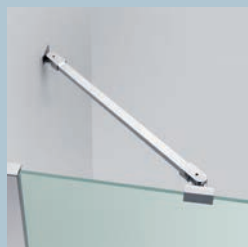

Draibare muursteen 100 cm
Barre orientable 100 cm

Afwerking <i>Finition</i>	Code	Prijs <i>Prix</i>
Wit / <i>Blanc</i>	R80KUOR100-D	
Matchroom / <i>Silver</i>	R80KUOR100-B	
Chroom / <i>Chrome</i>	R80KUOR100-K