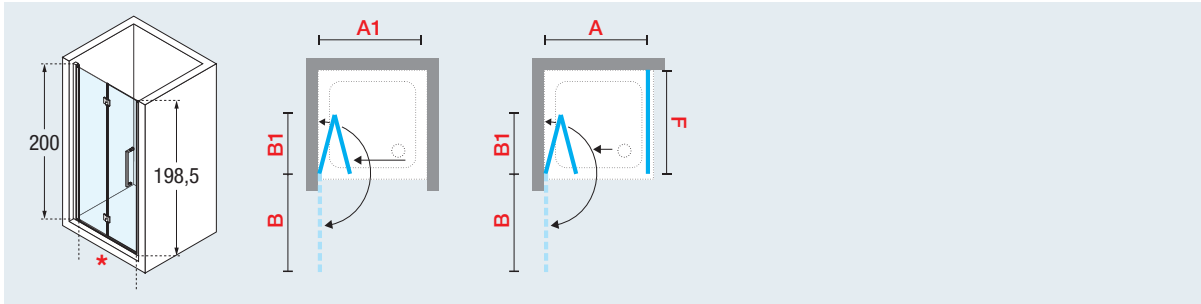

YOUNG 2.0

Muursteen
Barre de renfort

Handgreep
Poignée

Scharnieren met liftstelsysteem
Charnières de levage

Opening naar binnen en buiten
Ouverture intérieure et extérieure

YOUNG 2.0 1BS

Vouwdeur
Porte pliante

DEUR / PORTE

A1	A	*	B	B1	Code	Links Gauche	Rechts Droite	Transparent Transparent	Aqua	Satin	Wit Blanc	Matchroom Silver	Chroom Chrome
57 ↔ 61	58 ↔ 62	41	47	23,6	Y21BS57								
67 ↔ 71	68 ↔ 72	51	57	28,6	Y21BS67								
72 ↔ 76	73 ↔ 77	56	62	31,1	Y21BS72								
77 ↔ 81	78 ↔ 82	61	67	33,6	Y21BS77								
87 ↔ 91	88 ↔ 92	71	77	38,6	Y21BS87								
97 ↔ 101	98 ↔ 102	81	87	43,6	Y21BS97								
117 ↔ 121	118 ↔ 122	101	107	53,6	Y21BS117								