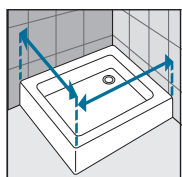

Chroom
Chrome
COD. K

HANDGREEP / POIGNEE

Handgrip chroom
Poignée chrome

OPNEMEN VAN DE MATEN / RELEVER LES MESURES

De maten opnemen van muur tot de **buitenrand** van de douchebak.
*Prendre les mesures du mur au bord **extérieur** du receveur de douche.*

De maten opnemen van muur tot muur (boven, in het midden en beneden) waarna u de kleinste maat aanhoudt.
Prendre les mesures d'un mur à l'autre, en bas, en haut et au milieu et choisir la mesure inférieure.