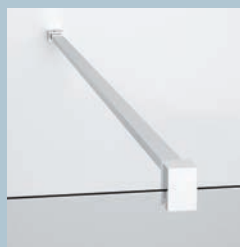

p. 29

OPTIONEEL / OPTIONS

Muursteen chroom
Barre de renfort chrome

Afmetingen <i>Dimensions</i>	Code	Prijs <i>Prix</i>
15 cm	R80LOU150-K	
25 cm	R80LOU250-K	
35 cm	R80LOU350-K	
45 cm	R80LOU450-K	

Muursteen 150 cm
Barre de renfort 150 cm