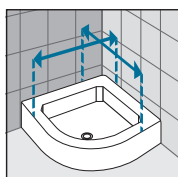

Chroom
Chrome
COD. K

HANDGREEP / POIGNEE

Handgrip chroom
Poignée chrome

OPNEMEN VAN DE MATEN / RELEVER LES MESURES

De maten opnemen van muur tot de **buitenrand** van de douchebak.
*Prendre les mesures du mur au bord **extérieur** du receveur de douche.*

De maten opnemen van muur tot muur (boven, in het midden en beneden) waarna u de kleinste maat aanhoudt.
Prendre les mesures d'un mur à l'autre, en bas, en haut et au milieu et choisir la mesure inférieure.