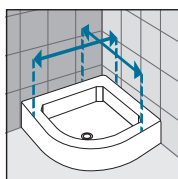

OPNEMEN VAN DE MATEN / RELEVER LES MESURES

De maten opnemen van muur tot de **buitenrand** van de douchebak.
*Prendre les mesures du mur au bord **extérieur** du receveur de douche.*

De maten opnemen van muur tot muur (boven, in het midden en beneden) waarna u de kleinste maat aanhoudt.
Prendre les mesures d'un mur à l'autre, en bas, en haut et au milieu et choisir la mesure inférieure.