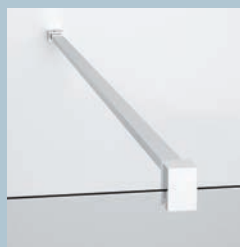

zijwand
paroi latérale
2 cm

p. 29

OPENING NAAR BINNEN-BUITEN
OUVERTURE INTERIEURE-EXTERIEURE

OPTIONEEL / OPTIONS

Muursteen chroom
Barre de renfort chrome

Afmetingen <i>Dimensions</i>	Code	Prijs <i>Prix</i>
15 cm	R80LOU150-K	
25 cm	R80LOU250-K	
35 cm	R80LOU350-K	
45 cm	R80LOU450-K	