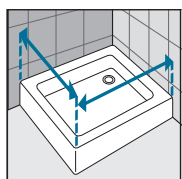

OPNEMEN VAN DE MATEN / RELEVER LES MESURES

De maten opnemen van muur tot de **buitenrand** van de douchebak.
*Prendre les mesures du mur au bord **extérieur** du receveur de douche.*

De maten opnemen van muur tot muur (boven, in het midden en beneden) waarna u de kleinste maat aanhoudt.
Prendre les mesures d'un mur à l'autre, en bas, en haut et au milieu et choisir la mesure inférieure.