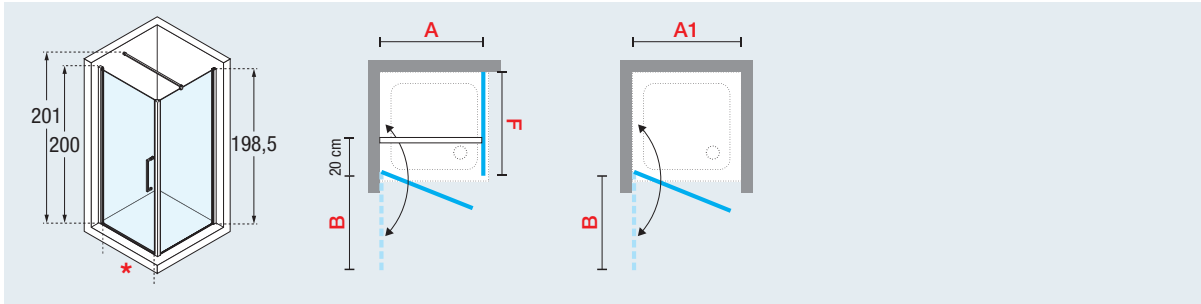

YOUNG 2.0

Muursteen
Barre de renfort

Handgreep
Poignée

Scharnieren met liftstelsysteem
Charnières de levage

Opening naar binnen en buiten
Ouverture intérieure et extérieure

YOUNG 2.0 1B

Draaideur
Porte pivotante

H 140 ↓ 200 L 20 ↔ 120 SPECIAL **Y2F1BSP**

Transparent Transparent	Aqua	Satin	Wit Blanc	Matchroom Silver	Chroom Chrome

VOORBEELD PRODUCTCODE:
EXEMPLE CODE PRODUIT:

Y21B57-1D = Y21B57- + 1 + D

200 cm

6 mm

deur
porte
4 cm