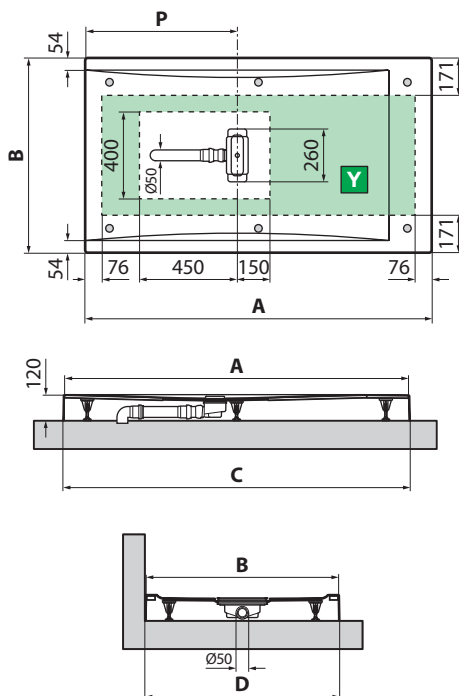

## ULTRA-FLAT

Randhoogte 3,5 cm  
Hauteur du bord 3,5 cm

**Inclusief** sifon met capaciteit van 50 liter per minuut  
**Y compris** siphon avec débit de 50 litre par minute

DOUCHEBAKKEN  
RECEVEURS DE DOUCHE

# CUSTOM

DOUCHEBAK / RECEVEUR  
12 CM

## KLEUREN / COULEURS

**Y** Ruimte voor afvoer in vloer  
Zone conseillée pour le vidage  
des eaux au sol

Afmetingen Dimensions (cm)	Zonder antislip Sans antidérapant					Met antislip Avec antidérapant		
	Code	Prijs / Prix					Code	Prijs Prix
		30	79	11	29	28		30
		Wit Blanc	Wit mat Blanc doux	Beige	Grijs Gris	Zwart Noir		Wit Blanc
<b>120x70*</b>	1192x692	1198x698	500	CU1207011-				CU1207011A-
<b>120x80</b>	1192x792	1198x798	500	CU1208011-				CU1208011A-
<b>120x90</b>	1192x892	1198x898	500	CU1209011-				CU1209011A-
<b>140x70</b>	1392x692	1398x698	600	CU1407011-				CU1407011A-
<b>140x80</b>	1392x792	1398x798	600	CU1408011-				CU1408011A-
<b>140x90</b>	1392x892	1398x898	600	CU1409011-				CU1409011A-
<b>160x70*</b>	1592x692	1598x698	700	CU1607011-				CU16070411-
<b>160x80</b>	1592x792	1598x798	700	CU1608011-				CU1608011A-
<b>160x90</b>	1592x892	1598x898	700	CU1609011-				CU1609011A-
<b>180x80</b>	1792x792	1798x798	800	CU1808011-				CU1808011A-
<b>180x90</b>	1792x892	1798x898	800	CU1809011-				CU1809011A-