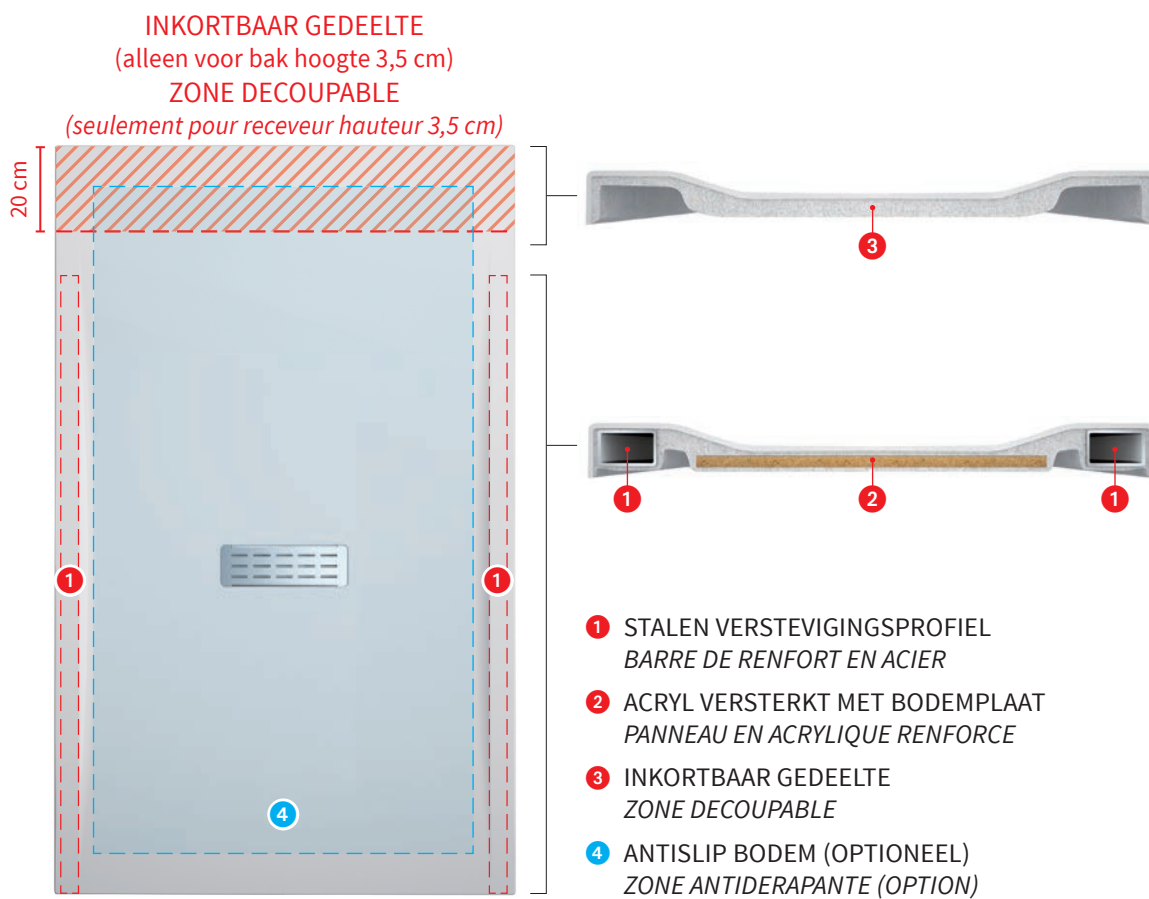

## ULTRA-FLAT

Randhoogte 3,5 cm  
Hauteur du bord 3,5 cm

**Inclusief** sifon met capaciteit van 50 liter per minuut  
**Y compris** siphon avec débit de 50 litre par minute

DOUCHEBAKKEN  
RECEVEURS DE DOUCHE

# CUSTOM

DOUCHEBAK / RECEVEUR  
12 CM

## KLEUREN / COULEURS

**Y** Ruimte voor afvoer in vloer  
Zone conseillée pour le vidage  
des eaux au sol

Afmetingen Dimensions (cm)	Zonder antislip Sans antidérapant					Met antislip Avec antidérapant		
	Code	Prijs / Prix					Code	Prijs Prix
		30	79	11	29	28		30
		Wit Blanc	Wit mat Blanc doux	Beige	Grijs Gris	Zwart Noir		Wit Blanc
<b>120x70*</b>	1192x692	1198x698	500	CU1207011-				CU1207011A-
<b>120x80</b>	1192x792	1198x798	500	CU1208011-				CU1208011A-
<b>120x90</b>	1192x892	1198x898	500	CU1209011-				CU1209011A-
<b>140x70</b>	1392x692	1398x698	600	CU1407011-				CU1407011A-
<b>140x80</b>	1392x792	1398x798	600	CU1408011-				CU1408011A-
<b>140x90</b>	1392x892	1398x898	600	CU1409011-				CU1409011A-
<b>160x70*</b>	1592x692	1598x698	700	CU1607011-				CU16070411-
<b>160x80</b>	1592x792	1598x798	700	CU1608011-				CU1608011A-
<b>160x90</b>	1592x892	1598x898	700	CU1609011-				CU1609011A-
<b>180x80</b>	1792x792	1798x798	800	CU1808011-				CU1808011A-
<b>180x90</b>	1792x892	1798x898	800	CU1809011-				CU1809011A-

DOUCHEBAKKEN  
RECEVEURS DE DOUCHE