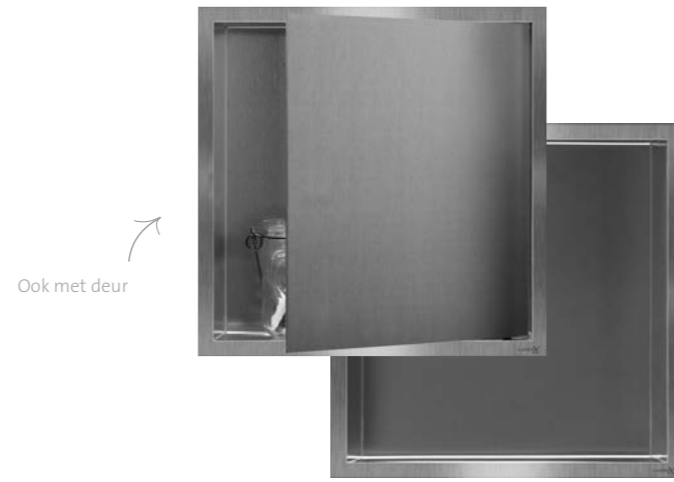

MIRROR CM

- Ø300 mm op frame
- **Let op:** geen verlichting!

MIRROR L7

LED

- LED RGB-W verlichting
- **Wit licht instelbaar**
- Afstandbediening
- Ø800 en Ø1000 mm ▫ 800 en ▫ 1000 mm

WOODEN BASE SHELF

- Geborsteld, gekleurd en in 'old grey' geolied
- RVS handdoekhouders en steunen in geborsteld RVS of mat zwart
- Geschikt voor vrijwel iedere opbouwastafel/-kom
- 1200 - 1400 - 1600 mm

M-LINE

COLOUR BOX

Oneindig variëren

- Nu ook verkrijgbaar in zwart en geborsteld rvs
- Variabele inbouwdiepte
- Geschikt voor in de doucheruimte
- 150 - 300 - 600 - 900 mm

MIRROR COLLECTION

Slechts een kleine greep uit onze collectie

- Maatwerk spiegels op aanvraag

Kwaliteit van
Hollandse bodem

CORNER SHELF

- Nu ook verkrijgbaar in zwart
- Geïntegreerd in de voegen van uw tegels
- Verkrijgbaar in vier kleuren

COLOUR SHELF

- Blinde ophanging
- Verkrijgbaar in drie kleuren en zes lengtematen

BOX

Opvallende nis
of geheime ruimte

CLOSED

T-BOX

- In vier kleuren verkrijgbaar

Betegelbare box

AIR & DRY

- Ontluchttingsroosters
- Ook te gebruiken in de doucheruimte