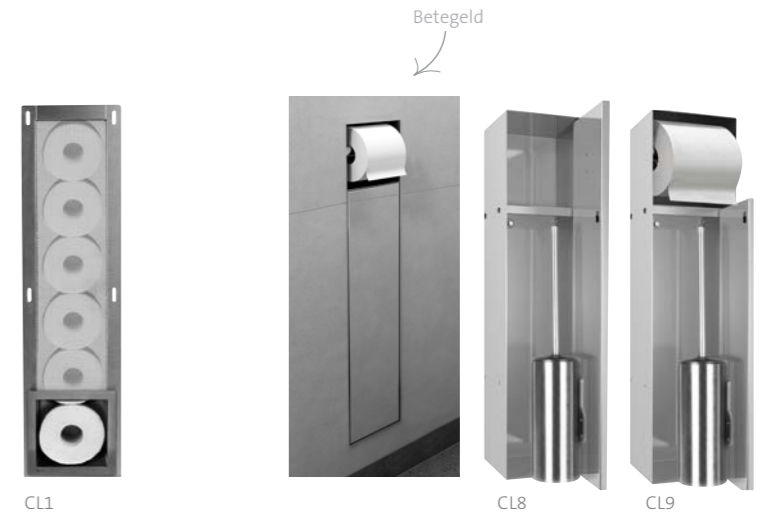

MIRROR CM

- Ø300 mm op frame
- **Let op:** geen verlichting!

MIRROR L7

LED

- LED RGB-W verlichting
- **Wit licht instelbaar**
- Afstandbediening
- Ø800 en Ø1000 mm ▫ 800 en ▫ 1000 mm

WOODEN BASE SHELF

- Geborsteld, gekleurd en in 'old grey' geolied
- RVS handdoekhouders en steunen in geborsteld RVS of mat zwart
- Geschikt voor vrijwel iedere opbouwastafel/-kom
- 1200 - 1400 - 1600 mm

M-LINE

COLOUR BOX

Oneindig variëren

- Nu ook verkrijgbaar in zwart en geborsteld rvs
- Variabele inbouwdiepte
- Geschikt voor in de doucheruimte
- 150 - 300 - 600 - 900 mm

MIRROR COLLECTION

Slechts een kleine greep uit onze collectie

- Maatwerk spiegels op aanvraag

Kwaliteit van
Hollandse bodem

CORNER SHELF

- Nu ook verkrijgbaar in zwart
- Geïntegreerd in de voegen van uw tegels
- Verkrijgbaar in vier kleuren

COLOUR SHELF

- Blinde ophanging
- Verkrijgbaar in drie kleuren en zes lengtematen

BOX

Opvallende nis
of geheime ruimte

CLOSED

T-BOX

- In vier kleuren verkrijgbaar

Betegelbare box

AIR & DRY

- Ontluchttingsroosters
- Ook te gebruiken in de doucheruimte