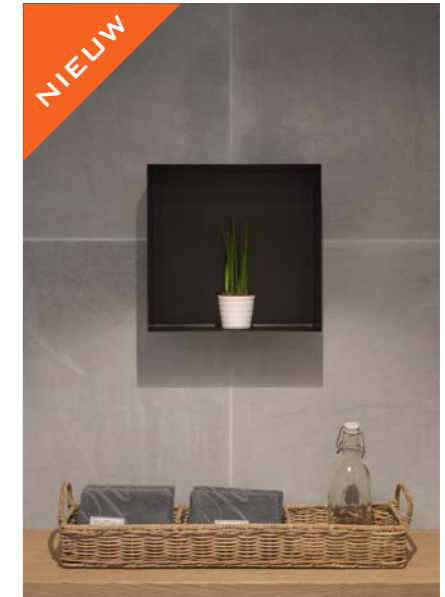

WOODEN BOX

“Wij gebruiken alleen massief eiken”

- Geborsteld, gekleurd en in 'old grey' geolied
- Achterplaat in geborsteld RVS, mat zwart of mat wit

WOODEN SHELF BOX

WOODEN BATH SHELF RAW

RAW
eikenhout is
± 75 jaar

WOODEN STOOL

Praktisch
& Stijlvol

WOODEN BATH SHELF

LOOOX LIGHT

LED

Drie kleuren
verkrijgbaar

- mat zwart
- mat wit
- RVS

MIRROR COLLECTION

M-LINE

COLOUR BOX

Oneindig variëren

- Nu ook verkrijgbaar in zwart en geborsteld rvs
- Variabele inbouwdiepte
- Geschikt voor in de doucheruimte
- 150 - 300 - 600 - 900 mm

MIRROR COLLECTION

Slechts een kleine greep uit onze collectie

- Maatwerk spiegels op aanvraag

Kwaliteit van
Hollandse bodem

CORNER SHELF

- Nu ook verkrijgbaar in zwart
- Geïntegreerd in de voegen van uw tegels
- Verkrijgbaar in vier kleuren

COLOUR SHELF

- Blinde ophanging
- Verkrijgbaar in drie kleuren en zes lengtematen