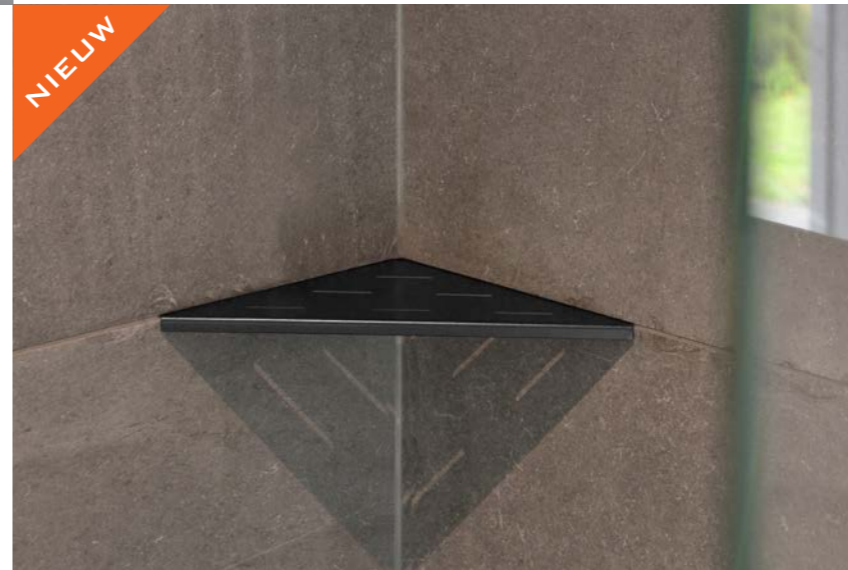

M-LINE

COLOUR BOX

Oneindig variëren

- Nu ook verkrijgbaar in zwart en geborsteld rvs
- Variabele inbouwdiepte
- Geschikt voor in de doucheruimte
- 150 - 300 - 600 - 900 mm

MIRROR COLLECTION

Slechts een kleine greep uit onze collectie

- Maatwerk spiegels op aanvraag

Kwaliteit van
Hollandse bodem

CORNER SHELF

- Nu ook verkrijgbaar in zwart
- Geïntegreerd in de voegen van uw tegels
- Verkrijgbaar in vier kleuren

COLOUR SHELF

- Blinde ophanging
- Verkrijgbaar in drie kleuren en zes lengtematen