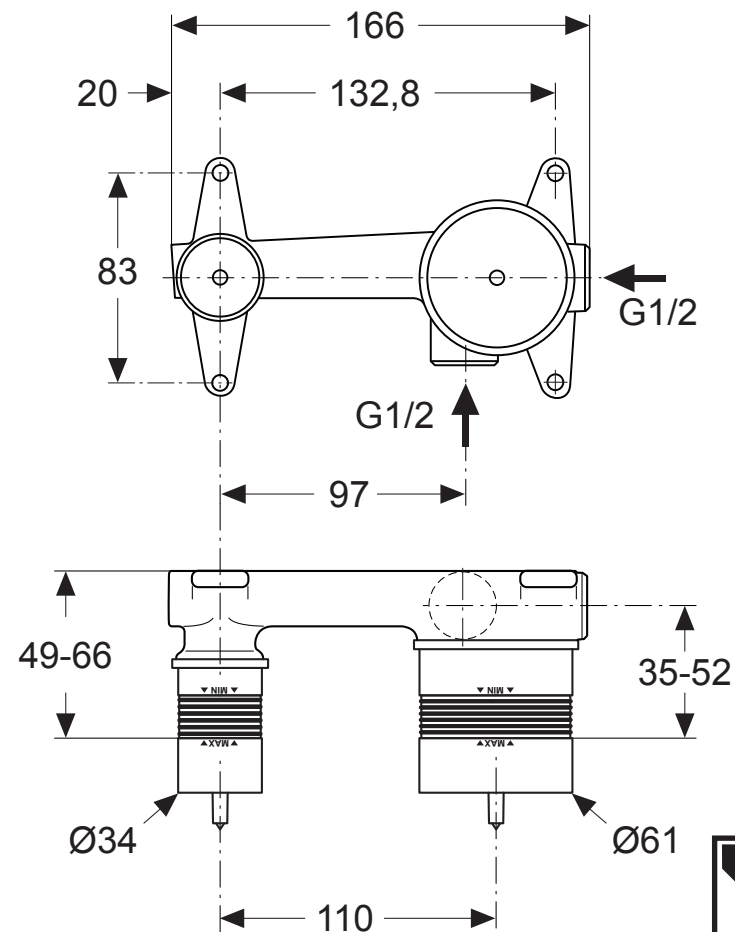

## STRADA A 5948 NU

0612 / A 866 549  
(+ A 865 612)  
Made in Germany

Ideal Standard International BVBA  
Chaussée de Wavre, 1789 - box 15  
1160 Bruxelles  
Belgium

[www.idealstandardinternational.com](http://www.idealstandardinternational.com)

1  
↓  
4

1.

35 min.  
52 max.

2.

4.

	<b>P</b>	bar			<b>Q</b> (3 bar)
	<b>T</b>	°C			<b>l/min</b>
					<b>X</b>