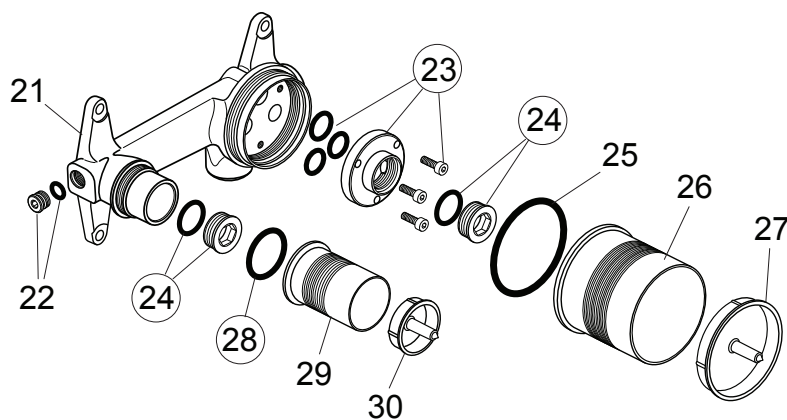

## STRADA A 5948 NU

0612 / A 866 549  
(+ A 865 612)  
Made in Germany

Ideal Standard International BVBA  
Chaussée de Wavre, 1789 - box 15  
1160 Bruxelles  
Belgium

[www.idealstandardinternational.com](http://www.idealstandardinternational.com)

1  
↓  
4

1.

35 min.  
52 max.

2.

4.

	<b>P</b>	bar			<b>Q</b> (3 bar)
	<b>T</b>	°C			<b>l/min</b>
					<b>X</b>