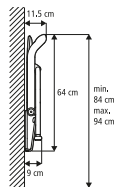

Unieke soft grip armsteunen
Ergonomisch vormgegeven armsteunen met een anti-slip oppervlak. Ontworpen om de beste grip te geven op het moment dat het nodig is. Met aandacht voor comfort en gemak.

Eenvoudig aan te passen
Etac Relax biedt modulaire functionaliteit wanneer uw wensen veranderen.

Compact en ruimtebesparend
Etac Relax heeft een ruime zit-oppervlak ondanks de compacte installatiematen. Neergeklapt een stijlvolle verschijning, maar opgeklapt minstens zo fraai. Etac Relax ziet er gewoon goed uit.

Slechts drie montagepunten
(bevestigingsmaterialen niet inbegrepen)

Soft rugleuning
Zachte, warmtereflecterende rugleuning. Met klittenband te bevestigen aan de muur. Soft rugleuning E81704060

Steunpoten
Voor extra stabiliteit en een maximaal gebruikersgewicht tot 150 kg. Voorzien van slimme vloerdoppen, in hoogte instelbaar. Steunpoten, wit E81704050
Steunpoten, grijs E81708070

Etac Relax – Wit

- Etac Relax douchezitting
- ~ met armsteunen
- ~ met steunpoten
- ~ met armsteunen en steunpoten
- ~ met armsteunen, soft rugleuning en steunpoten
- ~ met armsteunen en soft rugleuning

Artikelnr.

- E81703010
- E81703020
- E81703030
- E81703040
- E81703050
- E81703060

Materiaal

Zitting: polypropyleen,
Armsteunen; polypropyleen en TPE
Steunpoten; aluminium en RVS, Vloerdoppen; TPE

Maten en gewichten

Breedte: 40 cm
Breedte incl. armsteunen: 53 cm
Diepte neer / opgeklapt: 45 cm / 8 cm

Etac Relax – Grijs

- Etac Relax douchezitting
- ~ met armsteunen
- ~ met steunpoten
- ~ met armsteunen en steunpoten
- ~ met armsteunen, steunpoten en soft rugleuning
- ~ met armsteunen en soft rugleuning

- E81708000
- E81708010
- E81708020
- E81708030
- E81708040
- E81708050

Maximaal gebruikersgewicht

zonder steunpoten 125 kg
met steunpoten 150 kg

Onderhoud