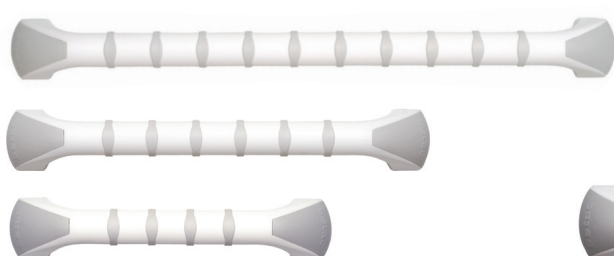

Handy wandbeugel, gebogen model

Etac Handy wandbeugel

De Handy wandbeugel is een onmisbare schakel voor een veilige badkamer. De wandbeugel heeft vier essentiële functies: hulp bij het gaan zitten, hulp bij opstaan, ondersteuning tijdens het zitten en het ondersteunen van veilige transfers.

Veilig en comfortabel ontwerp

De Handy wandbeugel is zodanig ontworpen dat deze eenvoudig vast te pakken is en minimaal gevaar voor wegglijden met zich mee brengt. Het gekozen materiaal is comfortabel en voelt niet koud aan. De bevestigingsschroeven zijn onzichtbaar weggewerkt en geven de Handy een fraai uiterlijk zonder scherpe kanten.

Handy wandbeugel, recht model