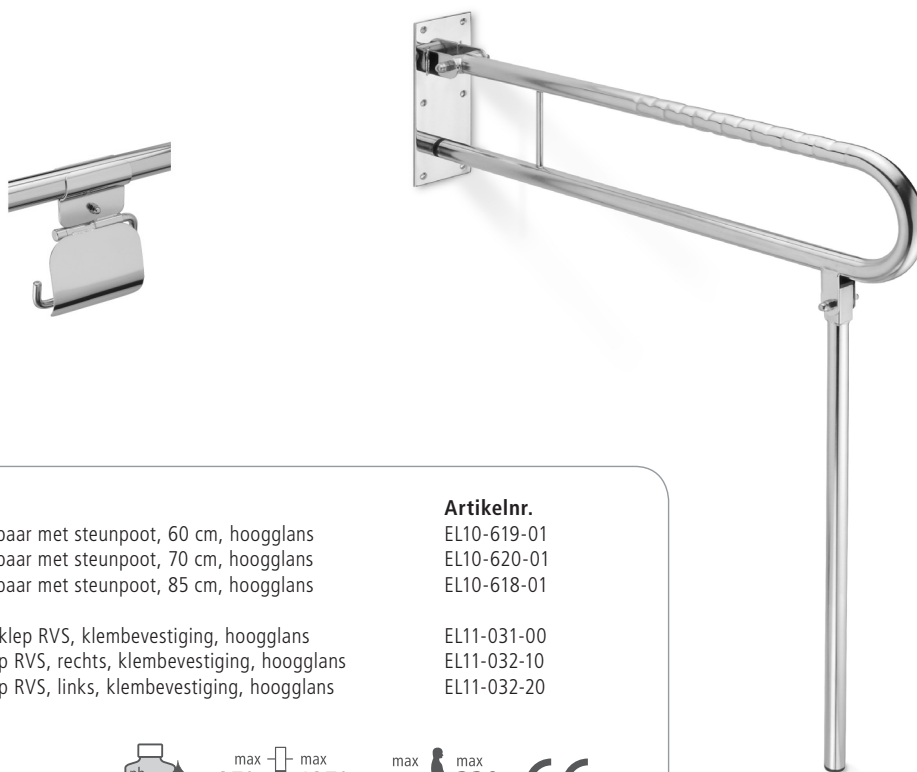

Etac Safe Funktion toiletsteun

Safe Funktion toiletsteun met steunpoot biedt een hoge mate van veiligheid en stabiliteit in de badkamer.

Standaard wordt de Etac Safe Funktion toiletsteun geleverd in een hoogglans uitvoering. Op aanvraag is er ook een mat geborstelde uitvoering beschikbaar. Kijk voor meer informatie in de prijslijst.

Opklapbare toiletsteun met steunpoot

Etac Safe Funktion

Toiletsteun RVS, opklapbaar met steunpoot, 60 cm, hoogglans
Toiletsteun RVS, opklapbaar met steunpoot, 70 cm, hoogglans
Toiletsteun RVS, opklapbaar met steunpoot, 85 cm, hoogglans

Artikelnr.

EL10-619-01
EL10-620-01
EL10-618-01

Closetrolhouder zonder klep RVS, klembevestiging, hoogglans
Closetrolhouder met klep RVS, rechts, klembevestiging, hoogglans
Closetrolhouder met klep RVS, links, klembevestiging, hoogglans

EL11-031-00
EL11-032-10
EL11-032-20

Maten en gewichten

Max. gebruikersgewicht 150 kg.
Diameter $\varnothing$ 32 mm

Onderhoud

Reinig het product regelmatig met een vochtige doek. Gebruik uitsluitend reinigingsmiddelen met een pH tussen 8-9. Vermijd schuur- en ontkalkingsmiddelen.