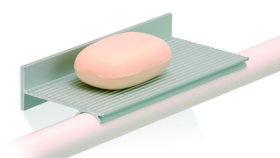

Toiletsteun met closetrolhouder, 85 cm

- wit
- antraciet

Artikelnr.

EL30-411-001
EL30-411-006

EL30-412-001
EL30-412-006

EL30-413-00*
EL30-413-006

Maximaal gebruikersgewicht
Toiletsteunen 120 kg

Etac Safe Evolution accessoires

*Zeephouder
geschikt voor de
Safe Evolution
douchewandbeugels.*

*Deurstopper/
badjashaak*

Badjashaak

*Kantelbare spiegel
met hendel*

Closetrolhouder

*Reserve-
closetrolhouder*

Wc-borstelhouder

Etac Safe Evolution