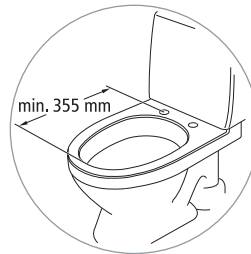

Minimaal 355 mm
Hi-Loo past op alle gangbare modellen toiletputten. De afstand tussen de bevestigingsgaten en de voorzijde van de toiletopening moet minimaal 355 mm bedragen.

Etac Hi-Loo, afneembaar

De eenvoudige, stabiele en comfortabele toiletverhoger

Stabiel en comfortabel

De afneembare Hi-Loo is een bijzonder stabiele toiletverhoger die eenvoudig afneembaar is. De Hi-Loo is erg comfortabel dankzij het ergonomische design en voor persoonlijke hygiëne is deze voorzien van uitsparingen aan de voor- en achterzijde. Hi-Loo is verkrijgbaar met en zonder deksel en is leverbaar in twee hoogtes: 6 en 10 cm. Dankzij de gladde oppervlakken is de Hi-Loo goed te reinigen.