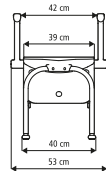

Unieke soft grip armsteunen
Ergonomisch vormgegeven armsteunen met een anti-slip oppervlak. Ontworpen om de beste grip te geven op het moment dat het nodig is. Met aandacht voor comfort en gemak.

Eenvoudig aan te passen
Etac Relax biedt modulaire functionaliteit wanneer uw wensen veranderen.

Compact en ruimtebesparend
Etac Relax heeft een ruime zit-oppervlak ondanks de compacte installatiematen. Neergeklapt een stijlvolle verschijning, maar opgeklapt minstens zo fraai. Etac Relax ziet er gewoon goed uit.

Slechts drie montagepunten
(bevestigingsmaterialen niet inbegrepen)

Soft rugleuning
Zachte, warmtereflecterende rugleuning. Met klittenband te bevestigen aan de muur. Soft rugleuning E81704060

Steunpoten
Voor extra stabiliteit en een maximaal gebruikersgewicht tot 150 kg. Voorzien van slimme vloerdoppen, in hoogte instelbaar. Steunpoten, wit E81704050
Steunpoten, grijs E81708070

Etac Relax – Wit

- Etac Relax douchezitting
- ~ met armsteunen
- ~ met steunpoten
- ~ met armsteunen en steunpoten
- ~ met armsteunen, soft rugleuning en steunpoten
- ~ met armsteunen en soft rugleuning

Artikelnr.

- E81703010
- E81703020
- E81703030
- E81703040
- E81703050
- E81703060

Materiaal

Zitting: polypropyleen,
Armsteunen; polypropyleen en TPE
Steunpoten; aluminium en RVS, Vloerdoppen; TPE

Maten en gewichten

Breedte: 40 cm
Breedte incl. armsteunen: 53 cm
Diepte neer / opgeklapt: 45 cm / 8 cm

Etac Relax – Grijs

- Etac Relax douchezitting
- ~ met armsteunen
- ~ met steunpoten
- ~ met armsteunen en steunpoten
- ~ met armsteunen, steunpoten en soft rugleuning
- ~ met armsteunen en soft rugleuning

- E81708000
- E81708010
- E81708020
- E81708030
- E81708040
- E81708050

Maximaal gebruikersgewicht

zonder steunpoten 125 kg
met steunpoten 150 kg

Onderhoud