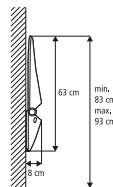

Unieke soft grip armsteunen
Ergonomisch vormgegeven armsteunen met een anti-slip oppervlak. Ontworpen om de beste grip te geven op het moment dat het nodig is. Met aandacht voor comfort en gemak.

Eenvoudig aan te passen
Etac Relax biedt modulaire functionaliteit wanneer uw wensen veranderen.

Compact en ruimtebesparend
Etac Relax heeft een ruime zit-oppervlak ondanks de compacte installatiematen. Neergeklapt een stijlvolle verschijning, maar opgeklapt minstens zo fraai. Etac Relax ziet er gewoon goed uit.

Slechts drie montagepunten
(bevestigingsmaterialen niet inbegrepen)

Soft rugleuning
Zachte, warmtereflecterende rugleuning. Met klittenband te bevestigen aan de muur. Soft rugleuning E81704060

Steunpoten
Voor extra stabiliteit en een maximaal gebruikersgewicht tot 150 kg. Voorzien van slimme vloerdoppen, in hoogte instelbaar. Steunpoten, wit E81704050
Steunpoten, grijs E81708070

Etac Relax – Wit

- Etac Relax douchezitting
- ~ met armsteunen
- ~ met steunpoten
- ~ met armsteunen en steunpoten
- ~ met armsteunen, soft rugleuning en steunpoten
- ~ met armsteunen en soft rugleuning

Artikelnr.

- E81703010
- E81703020
- E81703030
- E81703040
- E81703050
- E81703060

Materiaal

Zitting: polypropyleen,
Armsteunen; polypropyleen en TPE
Steunpoten; aluminium en RVS, Vloerdoppen; TPE

Maten en gewichten

Breedte: 40 cm
Breedte incl. armsteunen: 53 cm
Diepte neer / opgeklapt: 45 cm / 8 cm

Etac Relax – Grijs

- Etac Relax douchezitting
- ~ met armsteunen
- ~ met steunpoten
- ~ met armsteunen en steunpoten
- ~ met armsteunen, steunpoten en soft rugleuning
- ~ met armsteunen en soft rugleuning

- E81708000
- E81708010
- E81708020
- E81708030
- E81708040
- E81708050

Maximaal gebruikersgewicht

zonder steunpoten 125 kg
met steunpoten 150 kg

Onderhoud