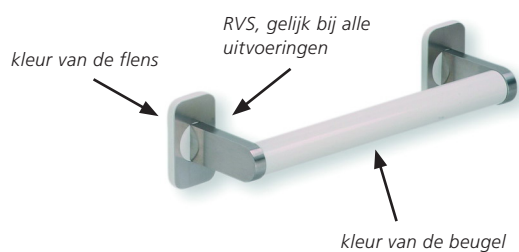

Artikelnummering

Aan het artikelnummer zijn de oriëntatie (links of rechts), de kleur en de afwerking te zien:

Artikelnummering

Montagerichting
0= beide zijden
1= rechts
2= links

30-003-0**

Kleur van de beugel	Kleur van de flens
Wit = 1	Wit = 1
Antraciet = 6	Antraciet = 6
Mat geborsteld = 7