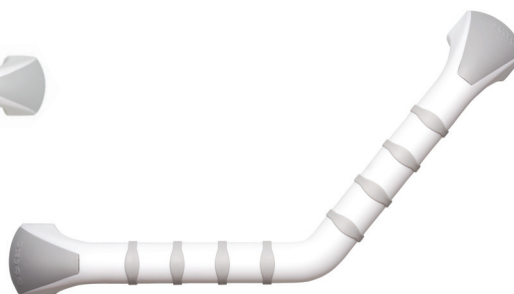

Handy wandbeugel, gebogen model

Etac Handy

Wandbeugel, recht 60 cm
Wandbeugel, recht 40 cm
Wandbeugel, recht 30 cm
Wandbeugel, gebogen 40 cm

Artikelnr.

E80210044
E80210042
E80210040
E80210046

max 85°C
3min

max 185°F
3min

max 160
kg

max 353
lbs

Reinig het product met een oplosmiddelvrij schoonmaakmiddel (zuurgraad pH 6-9) of met een 70% oplossing met desinfectant. Kan ontsmet worden op max. 85°C.

De rechte Handy wandbeugel kan zowel horizontaal als verticaal gemonteerd worden. Het gebogen model biedt extra ondersteuning bij het gaan zitten en opstaan.