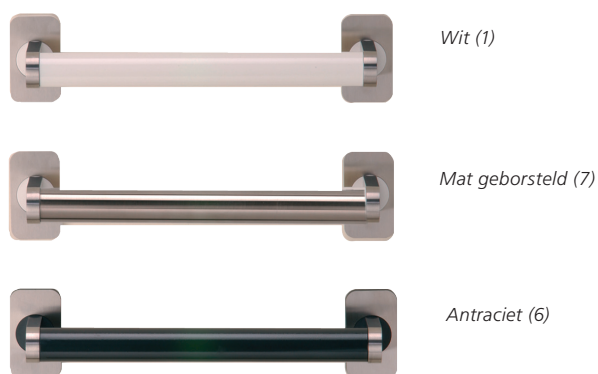

De Safe Evolution serie is beschikbaar in drie versies, zodat u een ruime keuze heeft die altijd past in de sfeer van uw badkamer.