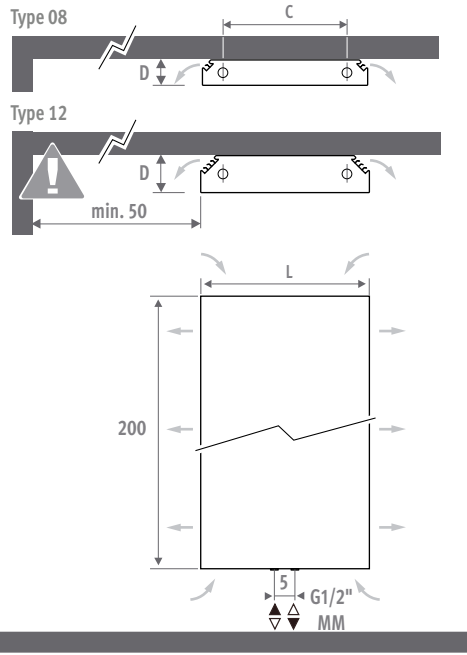

<< **PRIMO** zijzicht op het achterliggende verticale designrooster.

VERTIGA

AFMETINGEN (in cm)

Primo	D = 9.2			D = 13.2		
Glow	D = 11.5			D = 15.8		
Dunes	D = 11.5			D = 15.8		
Kirei	D = 11.5			D = 15.8		
L	41	52	65	53	70	90
C	30	41	54	37.2	54.2	74.2