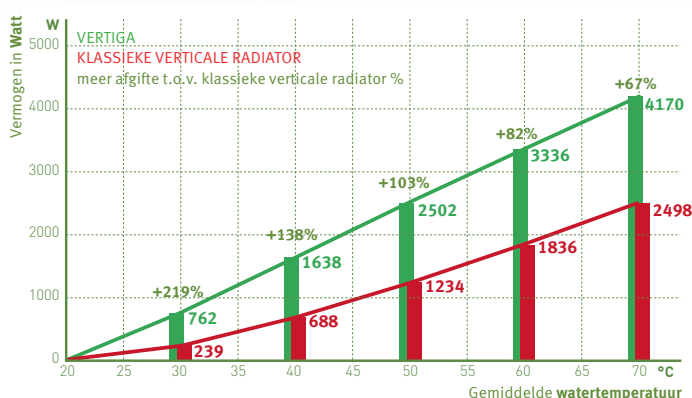

DE TOP PERFORMER FACTOR

Het nieuwe verticale radiatorsysteem voor een veel hoger vermogen

VERTIGA PRIMO

Bekleding uitvoering primo
Gelakt staal

Volledig voorgemonteerde cassette.
Eenvoudig te installeren.

Geluidloze boosters

Geluidsisolatie voor
fluisterstille werking

2 corrosievrije Low-H₂O
warmtewisselaars in
koper/aluminium

Voorgeperforeerde openingen
voor elektrische doorvoer

12V voeding en sturing
volledig zelfregelend

Geluidloze boosters

Pencil-proof luchtinlaat
boven en beneden

Traditionele MM aansluiting

Verborgen verticale designroosters richten de
warme lucht de kamer in over de hele hoogte

UNIEKE PRESTATIES

perfecte opwarming van de ruimte door
zijdelingse warmte distributie over de
volledige hoogte van het toestel

9x snellere opwarming

zeer hoog vermogen, bij superlage
watertemperaturen

10% tot 30% energiebesparing ten opzichte
van vloerverwarming of zware radiatoren

volautomatische werking via
watertemperatuur-detectie

VERMOGEN IN FUNCTIE VAN WATERTEMPERATUUR

Vertiga en een klassieke verticale radiator van gelijke afmetingen.
Geluidsdruk Vertiga max. 28 dbA (medium stand).