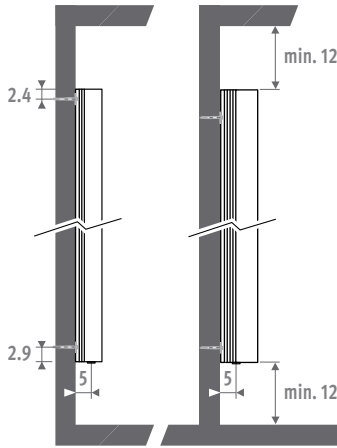

<< **PRIMO** zijzicht op het achterliggende verticale designrooster.

VERTIGA

AFMETINGEN (in cm)

Primo	D = 9.2			D = 13.2		
Glow	D = 11.5			D = 15.8		
Dunes	D = 11.5			D = 15.8		
Kirei	D = 11.5			D = 15.8		
L	41	52	65	53	70	90
C	30	41	54	37.2	54.2	74.2