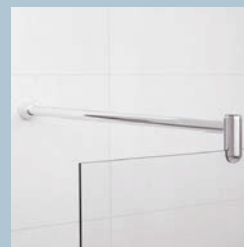

Eindkapje rond voor
verhoogde wand
*Pied rond pour
paroi surélevée*

Muursteen 150 cm
Barre de renfort 150 cm

Afwerking Finition	Code	Prijs Prix
Wit / Blanc	R80LUH15-A	
Matchroom / Silver	R80LUH15-B	
Chroom / Chrome	R80LUH15-K