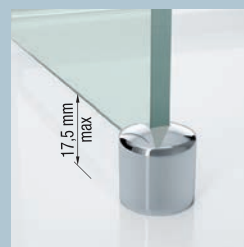

Afwerking Finition	Code	Prijs Prix
Wit / Blanc	R80GIANF15-A	
Matchroom / Silver	R80GIANF15-B	
Chroom / Chrome	R80GIANF15-K	

Muursteen 150 cm
Barre de renfort 150 cm

Afwerking Finition	Code	Prijs Prix
Wit / Blanc	R80LUH15-A	
Matchroom / Silver	R80LUH15-B	
Chroom / Chrome	R80LUH15-K	

Profiel voor plafondbevestiging*
*Profilé pour fixation plafond**

Afwerking Finition	Hoogte Hauteur	Code	Prijs Prix
Wit / Blanc	270 cm	R80GISOF25-A	
Matchroom / Silver	270 cm	R80GISOF25-B	
Chroom / Chrome	270 cm	R80GISOF23-K	