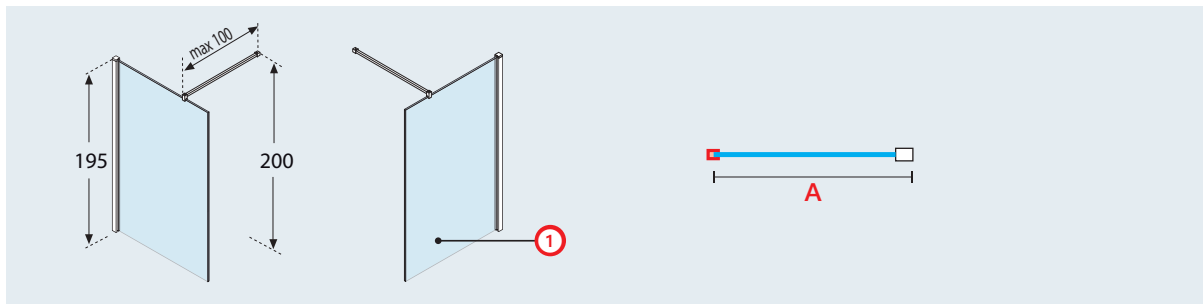

GIADA H

Inloopdouche
Paroi libre

1 GIADA H

Afmetingen Dimensions (cm)	Code	Glassoort Vitrage		Kleuren / Prijs Couleurs / Prix		
		1	44	A	B	K
A		Transparent Transparent	Band Satin	Wit Blanc	Matchroom Silver	Chroom Chrome
57 ↔ 58,5	GIADAH60-					
67 ↔ 68,5	GIADAH70-					
72 ↔ 73,5	GIADAH75-					
77 ↔ 78,5	GIADAH80-					
87 ↔ 88,5	GIADAH90-					
97 ↔ 98,5	GIADAH100-					
107 ↔ 108,5	GIADAH110-					
117 ↔ 118,5	GIADAH120-					
127 ↔ 128,5	GIADAH130-					
137 ↔ 138,5	GIADAH140-					
147 ↔ 148,5	GIADAH150-					
157 ↔ 158,5	GIADAH160-					