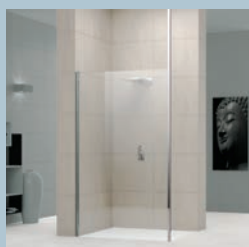

Profiel voor plafondbevestiging*
Profilé pour fixation plafond*

Afwerking Finition	Hoogte Hauteur	Code	Prijs Prix
Wit / Blanc	270 cm	R80GISOF25-A	
Matchroom / Silver	270 cm	R80GISOF25-B	
Chroom / Chrome	270 cm	R80GISOF23-K