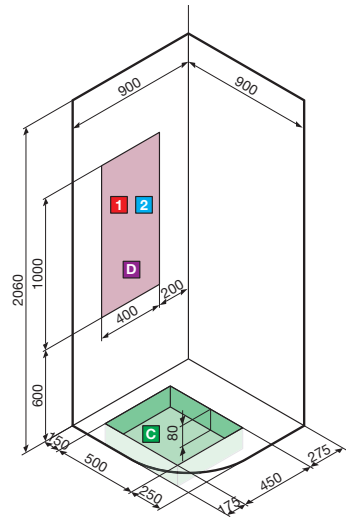

Paroi ¼ de cercle

H8
DOUCHEBAK / RECEVEUR
H 8 cm

H15
DOUCHEBAK / RECEVEUR
H 15 cm

Mengkraan Mitigeur	Afmetingen Dimensions (cm)	Code	Glassoort Vitrage	Kleuren Couleurs	Glazen achterwanden Fond en verre				Prijs Prix
			1	K	A	H	R	G	

H 15 90 x 90 **VERR90T-**

K

K

VOORBEELD PRODUCTCODE:
EXEMPLE CODE PRODUIT:

VERR99T-1KA = **VERR99T-** + **1** + **K** + **A**

VERDI

VERDI TECHNISCHE TEKENINGEN / DONNEES TECHNIQUES

DOUCHEBAK H 8 CM / RECEVEUR H 8 CM

Model Modèle	A±2	B±2	C	D	E	F
R90	900	900	150	500	450	275

DOUCHEBAK H 15 CM / RECEVEUR H 15 CM

Model Modèle	A±2	B±2	C	D	E
R90	900	900	200	500	300

HYDRAULISCHE GEGEVENEN

- Aansluiting warm water 1/2"
- Aansluiting koud water 1/2"
- Sifonaansluiting Ø 40 mm

CARACTERISTIQUES HYDRAULIQUES

- Eau chaude 1/2"
- Eau froide 1/2"
- Raccordement évacuation Ø 40 mm