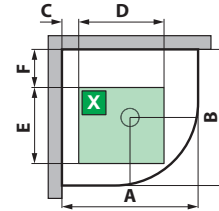

H 15 90 x 90 **VERR90T-**

K

K

VOORBEELD PRODUCTCODE:
EXEMPLE CODE PRODUIT:

VERR99T-1KA = **VERR99T-** + **1** + **K** + **A**

VERDI

VERDI TECHNISCHE TEKENINGEN / DONNEES TECHNIQUES

DOUCHEBAK H 8 CM / RECEVEUR H 8 CM

Model Modèle	A±2	B±2	C	D	E	F
R90	900	900	150	500	450	275

DOUCHEBAK H 15 CM / RECEVEUR H 15 CM

Model Modèle	A±2	B±2	C	D	E
R90	900	900	200	500	300

HYDRAULISCHE GEGEVENEN

- Aansluiting warm water 1/2"
- Aansluiting koud water 1/2"
- Sifonaansluiting Ø 40 mm

CARACTERISTIQUES HYDRAULIQUES

- Eau chaude 1/2"
- Eau froide 1/2"
- Raccordement évacuation Ø 40 mm