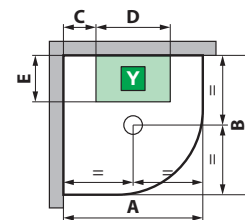

H 15 90 x 90 **VERR90T-**

K

K

VOORBEELD PRODUCTCODE:
EXEMPLE CODE PRODUIT:

VERR99T-1KA = **VERR99T-** + **1** + **K** + **A**

VERDI

VERDI TECHNISCHE TEKENINGEN / DONNEES TECHNIQUES

DOUCHEBAK H 8 CM / RECEVEUR H 8 CM

Model Modèle	A±2	B±2	C	D	E	F
R90	900	900	150	500	450	275

DOUCHEBAK H 15 CM / RECEVEUR H 15 CM

Model Modèle	A±2	B±2	C	D	E
R90	900	900	200	500	300

HYDRAULISCHE GEGEVENEN

- Aansluiting warm water 1/2"
- Aansluiting koud water 1/2"
- Sifonaansluiting Ø 40 mm

CARACTERISTIQUES HYDRAULIQUES

- Eau chaude 1/2"
- Eau froide 1/2"
- Raccordement évacuation Ø 40 mm