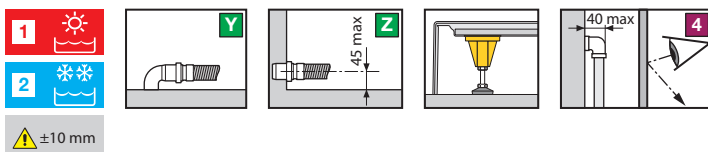

H 15 90 x 90 **VERR90T-**

K

K

VOORBEELD PRODUCTCODE:
EXEMPLE CODE PRODUIT:

VERR99T-1KA = **VERR99T-** + **1** + **K** + **A**

VERDI

VERDI TECHNISCHE TEKENINGEN / DONNEES TECHNIQUES

DOUCHEBAK H 8 CM / RECEVEUR H 8 CM

Model Modèle	A±2	B±2	C	D	E	F
R90	900	900	150	500	450	275

DOUCHEBAK H 15 CM / RECEVEUR H 15 CM

Model Modèle	A±2	B±2	C	D	E
R90	900	900	200	500	300

HYDRAULISCHE GEGEVENEN

- Aansluiting warm water 1/2"
- Aansluiting koud water 1/2"
- Sifonaansluiting Ø 40 mm

CARACTERISTIQUES HYDRAULIQUES

- Eau chaude 1/2"
- Eau froide 1/2"
- Raccordement évacuation Ø 40 mm