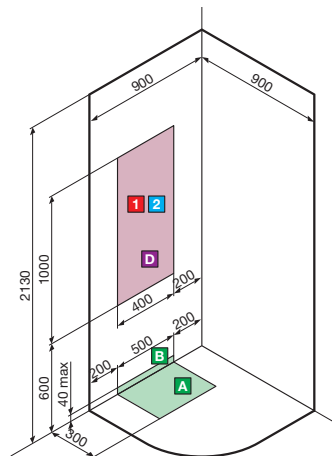

Paroi ¼ de cercle

H8
DOUCHEBAK / RECEVEUR
H 8 cm

H15
DOUCHEBAK / RECEVEUR
H 15 cm

Mengkraan Mitigeur	Afmetingen Dimensions (cm)	Code	Glassoort Vitrage	Kleuren Couleurs	Glazen achterwanden Fond en verre				Prijs Prix
			1	K	A	H	R	G	

H 15 90 x 90 **VERR90T-**

K

K

VOORBEELD PRODUCTCODE:
EXEMPLE CODE PRODUIT:

VERR99T-1KA = **VERR99T-** + **1** + **K** + **A**

VERDI

VERDI TECHNISCHE TEKENINGEN / DONNEES TECHNIQUES

DOUCHEBAK H 8 CM / RECEVEUR H 8 CM

Model Modèle	A±2	B±2	C	D	E	F
R90	900	900	150	500	450	275

DOUCHEBAK H 15 CM / RECEVEUR H 15 CM

Model Modèle	A±2	B±2	C	D	E
R90	900	900	200	500	300

HYDRAULISCHE GEGEVENEN

- Aansluiting warm water 1/2"
- Aansluiting koud water 1/2"
- Sifonaansluiting Ø 40 mm

CARACTERISTIQUES HYDRAULIQUES

- Eau chaude 1/2"
- Eau froide 1/2"
- Raccordement évacuation Ø 40 mm