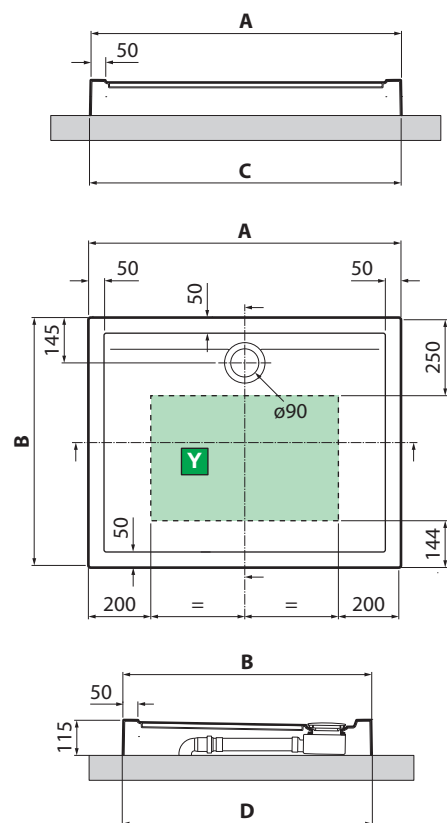

X Ruimte voor afvoer in vloer
 Zone conseillée pour le vidage
 des eaux au sol

NEW OLYMPIC

DOUCHEBAK / RECEVEUR 4,5 CM

Afmetingen Dimensions (cm)			Code	Kleuren/Prijs Couleurs/Prix
				30
				Wit Blanc
	A x B ± 2 mm	C x D ± 3 mm		
80 x 80	794 x 794	796 x 796	OLN804-	
90 x 70	894 x 694	896 x 696	OLN90704-	
90 x 75	894 x 744	896 x 746	OLN90754-	
90 x 90	894 x 894	896 x 896	OLN904-	
100 x 70	994 x 694	996 x 696	OLN100704-	
100 x 80	994 x 794	996 x 796	OLN100804-	
100 x 100	994 x 994	996 x 996	OLN1004-	
120 x 80	1194 x 794	1196 x 796	OLN120804-	
120 x 90	1194 x 894	1196 x 896	OLN120904-	

VOORBEELD PRODUCTCODE:
 EXEMPLE CODE PRODUIT:

OLN804-30

= OLN804-

+ 30

* Stalen versterkingsprofiel
 Barre de renfort en acier

NEW OLYMPIC

DOUCHEBAK / RECEVEUR 11,5 CM

Y Ruimte voor afvoer in vloer
 Zone conseillée pour le vidage
 des eaux au sol

Afmetingen Dimensions (cm)			Code	Kleuren/Prijs Couleurs/Prix
				30
				Wit Blanc
	A x B ± 2 mm	C x D ± 4 mm		
80 x 80	794 x 794	798 x 798	OLN8011-	
90 x 70	894 x 694	898 x 698	OLN907011-	
90 x 75	894 x 744	898 x 748	OLN907511-	
90 x 90	894 x 894	898 x 898	OLN9011-	
100 x 70	994 x 694	998 x 698	OLN1007011-	
100 x 80	994 x 794	998 x 798	OLN1008011-	
100 x 100	994 x 994	998 x 998	OLN10011-	
120 x 80	1194 x 794	1198 x 798	OLN1208011-	
120 x 90	1194 x 894	1198 x 898	OLN1209011-	