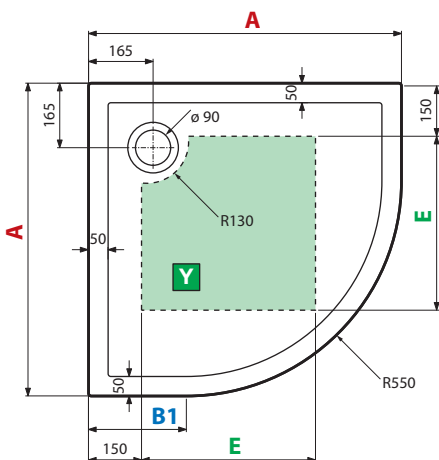

X Ruimte voor afvoer in vloer
*Zone conseillée pour le vidage
 des eaux au sol*

NEW VICTORY

DOUCHEBAK / RECEVEUR 4,5 CM

Afmetingen Dimensions (cm)				Code	Kleuren/Prijs Couleurs/Prix
					30
					Wit Blanc
80 x 80	794	244	796 x 796	VINR804-30	
90 x 90	894	344	896 x 896	VINR904-30	
100 x 100	994	444	996 x 996	VINR1004-30	

VOORBEELD PRODUCTCODE:
 EXEMPLE CODE PRODUIT:

VINR804-30 = VINR804- + 30

* Stalen versterkingsprofiel
 Barre de renfort en acier

NEW VICTORY

DOUCHEBAK / RECEVEUR 11,5 CM

Y Ruimte voor afvoer in vloer
*Zone conseillée pour le vidage
 des eaux au sol*

Afmetingen Dimensions (cm)					Code	Kleuren/Prijs Couleurs/Prix
						30
						Wit Blanc
80 x 80	794	244	400	798 x 798	VINR8011-30	
90 x 90	894	344	500	898 x 898	VINR9011-30	
100 x 100	994	444	600	998 x 998	VINR10011-30	