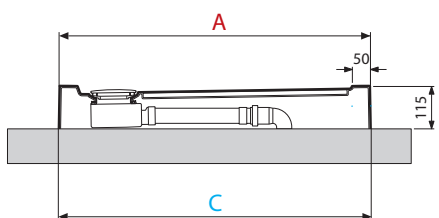

X Ruimte voor afvoer in vloer
*Zone conseillée pour le vidage
 des eaux au sol*

NEW VICTORY

DOUCHEBAK / RECEVEUR 4,5 CM

Afmetingen Dimensions (cm)				Code	Kleuren/Prijs Couleurs/Prix
					30
					Wit Blanc
80 x 80	794	244	796 x 796	VINR804-30	
90 x 90	894	344	896 x 896	VINR904-30	
100 x 100	994	444	996 x 996	VINR1004-30	

VOORBEELD PRODUCTCODE:
 EXEMPLE CODE PRODUIT:

VINR804-30 = VINR804- + 30

* Stalen versterkingsprofiel
 Barre de renfort en acier

NEW VICTORY

DOUCHEBAK / RECEVEUR 11,5 CM

Y Ruimte voor afvoer in vloer
*Zone conseillée pour le vidage
 des eaux au sol*

Afmetingen Dimensions (cm)					Code	Kleuren/Prijs Couleurs/Prix
						30
						Wit Blanc
80 x 80	794	244	400	798 x 798	VINR8011-30	
90 x 90	894	344	500	898 x 898	VINR9011-30	
100 x 100	994	444	600	998 x 998	VINR10011-30	