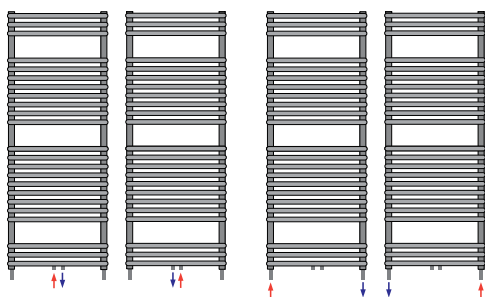

APIA M - BADKAMERRADIATOR

Prijslijst 2012

API M BADKAMERRADIATOR

Badkamerradiator met middenaansluiting

- Toebehoren meegeleverd en inbegrepen in de prijs : ophangingen, 3 blindstoppen G 1/2, 1 draaibare ontluchter G 1/2, schroeven en pluggen
- Montage : 4 regelbare muurconsoles
- Aansluitingen : 6 x G 1/2 IG (15/21)
- Werkdruk : 10 bar – Proefdruk : 13 bar
- Max. werktemperatuur : 110 °C
- Kleuren : standaardkleur is wit RAL 9016.
Ruime waaier andere kleuren beschikbaar (meerprijs 15%)

aansluitingen

Indien de radiator links of rechts (zonder middenaansluiting) is aangesloten ligt het vermogen iets lager daar er geen doorstroming is in de onderste buis (tussenschot aanwezig).

afmetingen in mm

A = hartafstand aansluitingen
B = hoogte
C = lengte

API11..M

API18..M

type	A	B	C	D	gewicht (kg)	inhoud (l)	75/65/20 °C EN 442	€
API1105M	50	1134	500	460	18,80	7,30	819	712,47
API1106M	50	1134	600	560	21,75	8,60	983	757,10
API1806M	50	1764	600	560	32,85	13,25	1466	1110,80
API1807M	50	1764	750	710	39,30	16,10	1834	1155,93
API1809M	50	1764	900	860	45,75	18,95	2203	1243,18