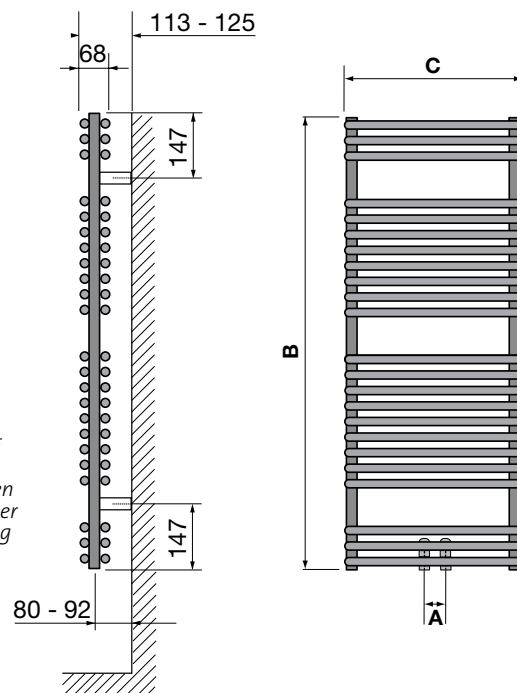

APIA M - BADKAMERRADIATOR

Prijslijst 2012

API M BADKAMERRADIATOR

Badkamerradiator met middenaansluiting

- Toebehoren meegeleverd en inbegrepen in de prijs : ophangingen, 3 blindstoppen G 1/2, 1 draaibare ontluchter G 1/2, schroeven en pluggen
- Montage : 4 regelbare muurconsoles
- Aansluitingen : 6 x G 1/2 IG (15/21)
- Werkdruk : 10 bar – Proefdruk : 13 bar
- Max. werktemperatuur : 110 °C
- Kleuren : standaardkleur is wit RAL 9016.
Ruime waaier andere kleuren beschikbaar (meerprijs 15%)

aansluitingen

Indien de radiator links of rechts (zonder middenaansluiting) is aangesloten ligt het vermogen iets lager daar er geen doorstroming is in de onderste buis (tussenschot aanwezig).

afmetingen in mm

A = hartafstand aansluitingen
B = hoogte
C = lengte

API11..M

API18..M

type	A	B	C	D	gewicht (kg)	inhoud (l)	75/65/20 °C EN 442	€
API1105M	50	1134	500	460	18,80	7,30	819	712,47
API1106M	50	1134	600	560	21,75	8,60	983	757,10
API1806M	50	1764	600	560	32,85	13,25	1466	1110,80
API1807M	50	1764	750	710	39,30	16,10	1834	1155,93
API1809M	50	1764	900	860	45,75	18,95	2203	1243,18