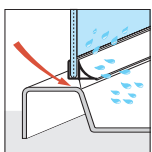

De wand op de binnenrand van het bad plaatsen.
Installer la paroi sur le bord intérieur de la baignoire.

150 cm

6 mm

BADWANDEN
PAROIS DE BAIGNOIRE

AFWERKING / FINITIONS

GLASSOORTEN / VERRES

Transparant
Transparent
COD. 1