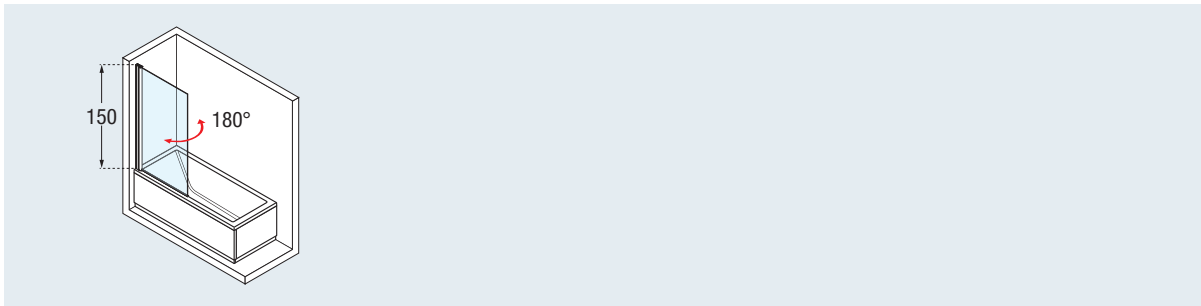

BADWANDEN *PAROIS DE BAIGNOIRE*

Veel verschillende mogelijkheden
Nombreuses options différentes

AURORA 1

Badwand
Paroi de baignoire

Afmetingen Dimensions (cm)	Code	Glassoort Vitrage			Kleuren / Prijs Couleurs / Prix		
		1	2	4	A	B	K
		Transparent Transparent	Aqua	Satin	Wit Blanc	Matchroom Silver	Chroom Chrome
70 x 150 H	AURORAN170-						
75 x 150 H	AURORAN175-						
80 x 150 H	AURORAN180-						
85 x 150 H	AURORAN185-						
45 ↔ 100 x H 100 ↓ 170	SPECIAL AURORAN1SP						

De wand op de binnenrand van het bad plaatsen.
Installer la paroi sur le bord intérieur de la baignoire.

150 cm

6 mm

BADWANDEN
PAROIS DE BAIGNOIRE

AFWERKING / FINITIONS

GLASSOORTEN / VERRES

Transparant
Transparent
COD. 1