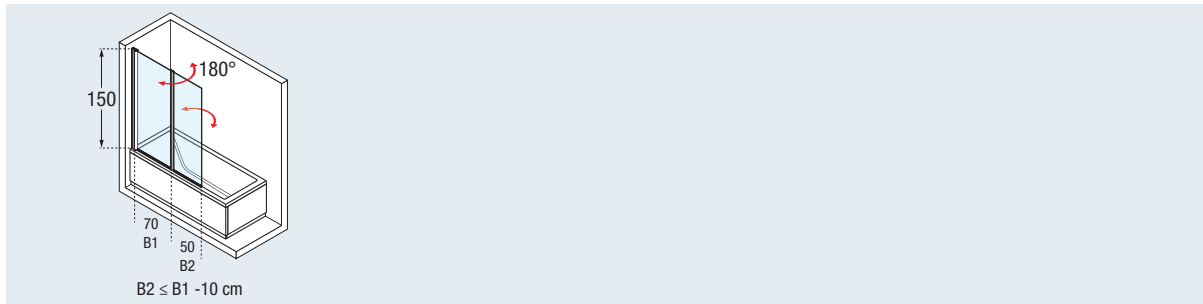

# AURORA 2

Badwand  
Paroi de baignoire

Afmetingen Dimensions (cm)	Code	Glassoort Vitrage			Kleuren / Prijs Couleurs / Prix		
		1	2	4	A	B	K
		Transparant Transparent	Aqua	Satin	Wit Blanc	Matchroom Silver	Chroom Chrome
120 x 150 H	<b>AURORAN2-</b>						
<b>B1</b> = cm 30 ↔ 70 + <b>B2</b> = 30 ↔ 60 x <b>H</b> 100 ↓ 150	<b>AURORAN2SP</b>						

De wand op de binnenrand van het bad plaatsen.  
*Installer la paroi sur le bord intérieur de la baignoire.*

150 cm

deel B1  
partie B1  
6 mm

deel B2  
partie B2  
5 mm

BADWANDEN  
PAROIS DE BAIGNOIRE