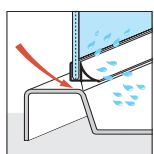

De wand op de binnenrand van het bad plaatsen.  
*Installer la paroi sur le bord intérieur de la baignoire.*

150 cm

deel B1  
partie B1  
6 mm

deel B2  
partie B2  
5 mm

BADWANDEN  
PAROIS DE BAIGNOIRE