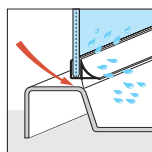

BADWANDEN *PAROIS DE BAIGNOIRE*

Veel verschillende mogelijkheden
Nombreuses options différentes

AURORA 5

Vaste badwand
Paroi fixe de baignoire

BADWANDEN
PAROIS DE BAIGNOIRE

Afmetingen Dimensions (cm)	Code	Glassoort Vitrage	Kleuren / Prijs Couleurs / Prix		
			A	B	K
		1			
		Transparant Transparent	Wit Blanc	Matchroom Silver	Chroom Chrome
70	AURORA570-				
75	AURORA575-				
80	AURORA580-				
85	AURORA585-				
cm 40 ↔ 85 x H 100 ↓ 160					
	AURORAN5SP				

VOORBEELD PRODUCTCODE:
EXEMPLE CODE PRODUIT:

AURORA570-1A = AURORA570- + 1 + A

De wand op de binnenrand van het bad plaatsen.
Installer la paroi sur le bord intérieur de la baignoire.

Mursteun
Barre de renfort