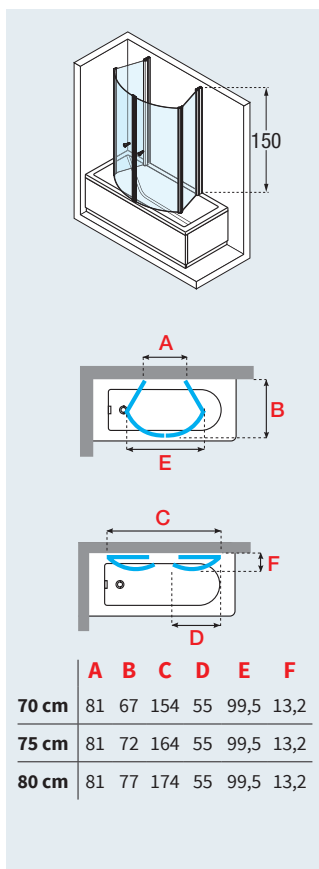

BADWANDEN *PAROIS DE BAIGNOIRE*

Veel verschillende mogelijkheden
Nombreuses options différentes

AURORA 4

Badwand
Paroi de baignoire

150 cm

recht deel
volet plat
6 mm

gebogen deel
volet cintré
5 mm

Afmetingen Dimensions (cm)	Code	Glassoort Vitrage	Kleuren / Prijs Couleurs / Prix		
		1	A	B	K
70 x 150 H	AURORA470-	Transparant Transparent	Wit Blanc	Matchroom Silver	Chroom Chrome
75 x 150 H	AURORA475-				
80 x 150 H	AURORA480-				