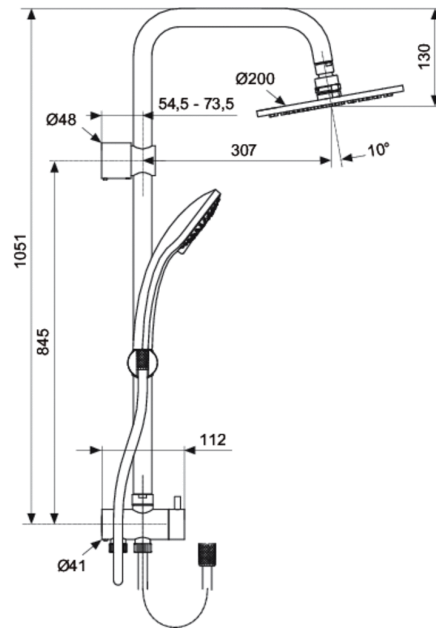

Artikelcode : A569 I

IDEALRAIN

Douchesysteem voor combinatie met opbouwelementen

Douchesysteem voor combinatie met in- of opbouwelementen

Idealrain douchesysteem voor combinatie met inbouwelementen. Hoofddouche van metaal Ø200 mm en 3 functies handdouche Ø100 mm (straal soorten: regen, stortregen en massage). Anti kalk functie. Watervoerende douchestang met drukknop bediende draaibare en schuifbare houder. Doucheslang "Idealflex" 1750 mm. Aansluiting G1/2 geïntegreerd. Geïntegreerde omschakelaar.

Idealrain douchesysteem voor combinatie met opbouwelementen of aansluitbocht. Hoofddouche van metaal Ø200 mm 3 functies handdouche (straal soorten: regen, stortregen en massage). Anti kalk functie. Watervoerende douchestang met drukknop bediende draaibare en schuifbare houder. Doucheslang "Idealflex" 1750 mm. Verbindings slang "Idealflex" 500 mm. Aansluiting G1/2 geïntegreerd. Geïntegreerde omschakelaar.

Uitvoeringen*

AA

*Uitvoeringen: AA = Chroom