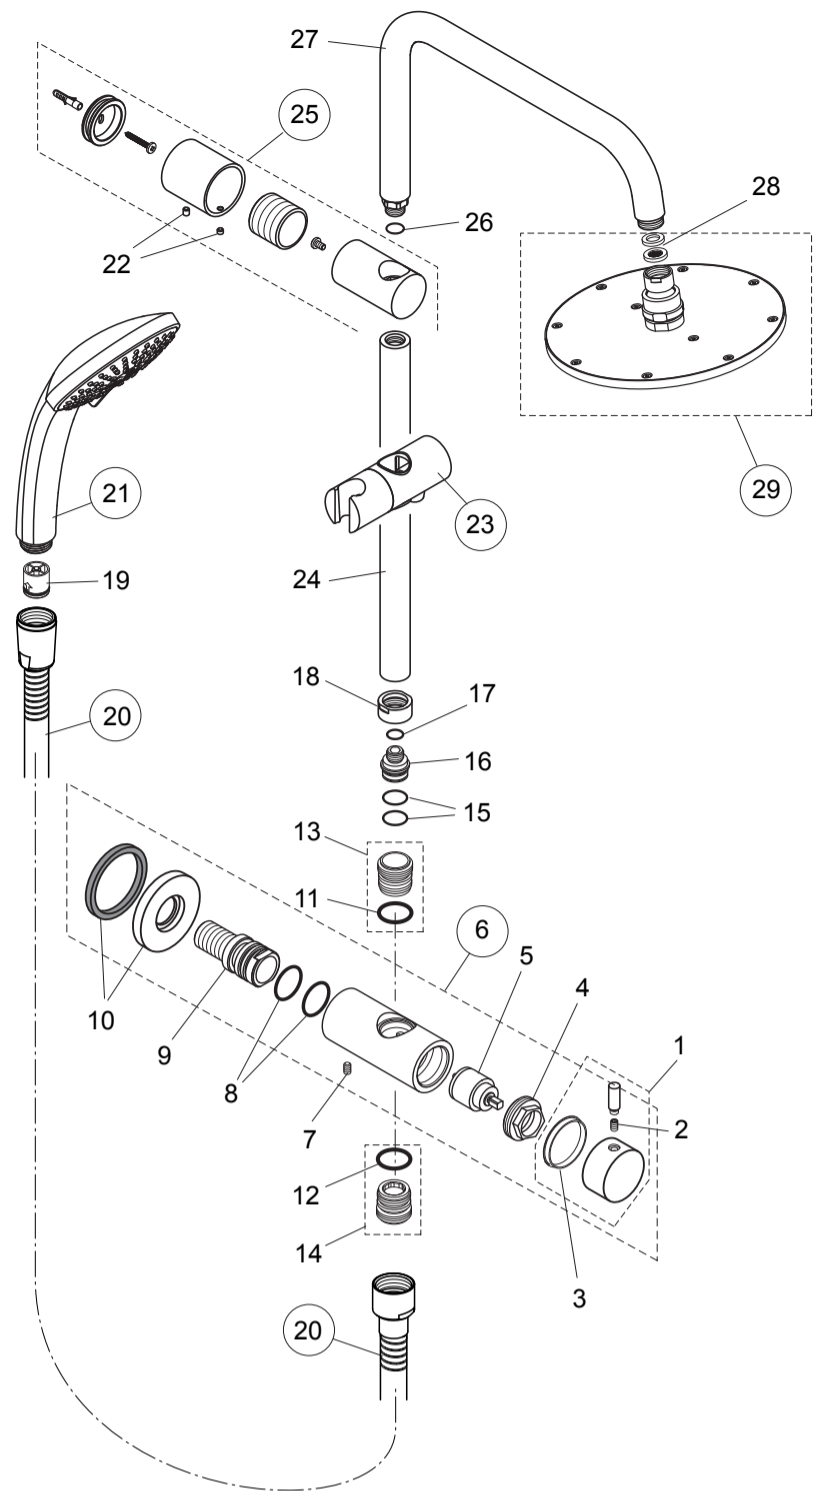

Spare Parts / Ersatzteile / Pièces de recharge / Pezzi di Ricambio / Piezas de requesto /
 Parte de reposição / Reserveonderdelen / Reservdelar / Reservedeler / Varaosat /
 Vraosat / Varahlutir / Ανταλλακτικά / Yedek Parçalar / Náhradní díly / Náhradné diely /
 Nadomestni deli / Резервни части / Запчасти / Części Zapasowe / Piese de schimb
 / Rendelhető alkatrészek / Запасні частини / Reservni delovi / Резервни делови /
 Резервни делови / Atsarginių dalių / Tellitavad varuosad / Rezervju daļu

XX = AA, AD...

- 6 A 860 808 XX
- 20 A 4109 XX
- 21 B 9403 XX
- 23 A 860 807 XX
- 25 A 860 806 XX
- 29 B 9442 XX

IDEALDUO

A 5689 ..

0811 / A 866 429
 (+ A 865 612)

Made in Germany

Ideal Standard International BVBA
 Chaussée de Wavre, 1789 - box 15
 1160 Bruxelles
 Belgium

www.idealstandardinternational.com

1
↓
20

P bar	MAX. 10 0,5	5 1		Q (3 bar)
T °C	MAX. 80	65 55		8 11