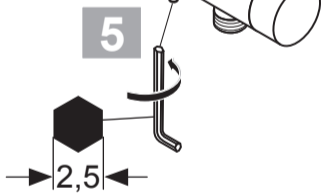

1
↓
20

P bar	MAX. 10 0,5	5 1		Q (3 bar)
T °C	MAX. 80	65 55		8 11