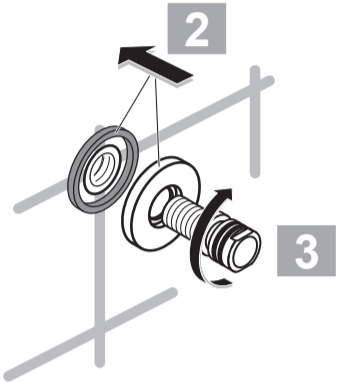

1
↓
20

P bar	MAX. 10 0,5	5 1		Q (3 bar)
T °C	MAX. 80	65 55		8 11