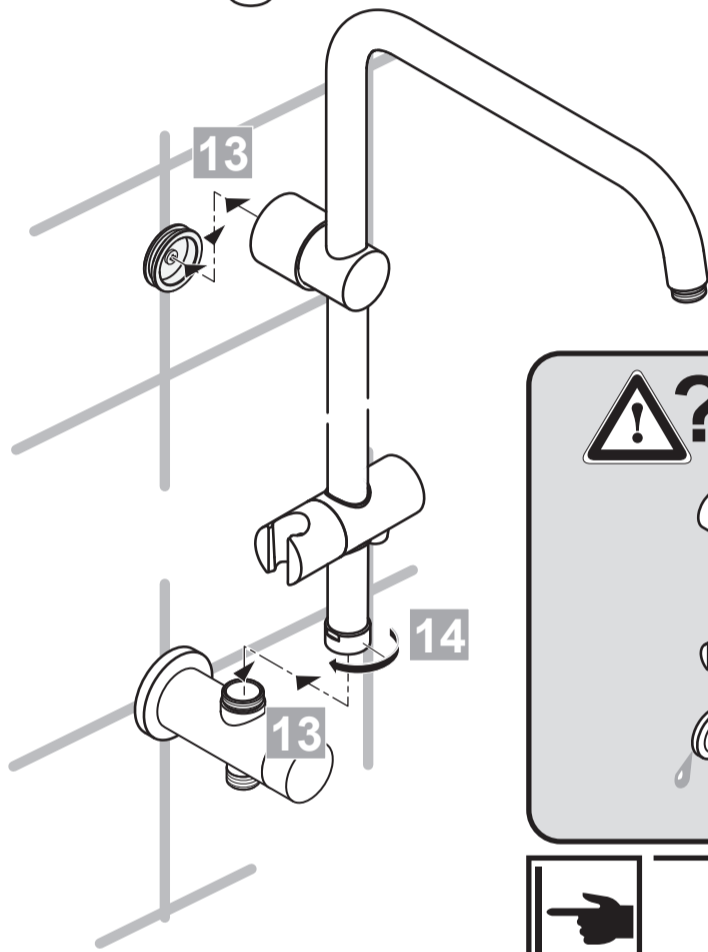

1
↓
20

P bar	MAX. 10 0,5	5 1		Q (3 bar)
T °C	MAX. 80	65 55		8 11