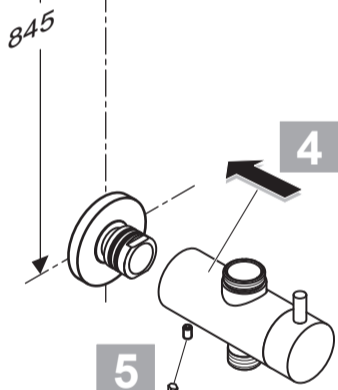

1
↓
20

P bar	MAX. 10 0,5	5 1		Q (3 bar)
T °C	MAX. 80	65 55		8 11