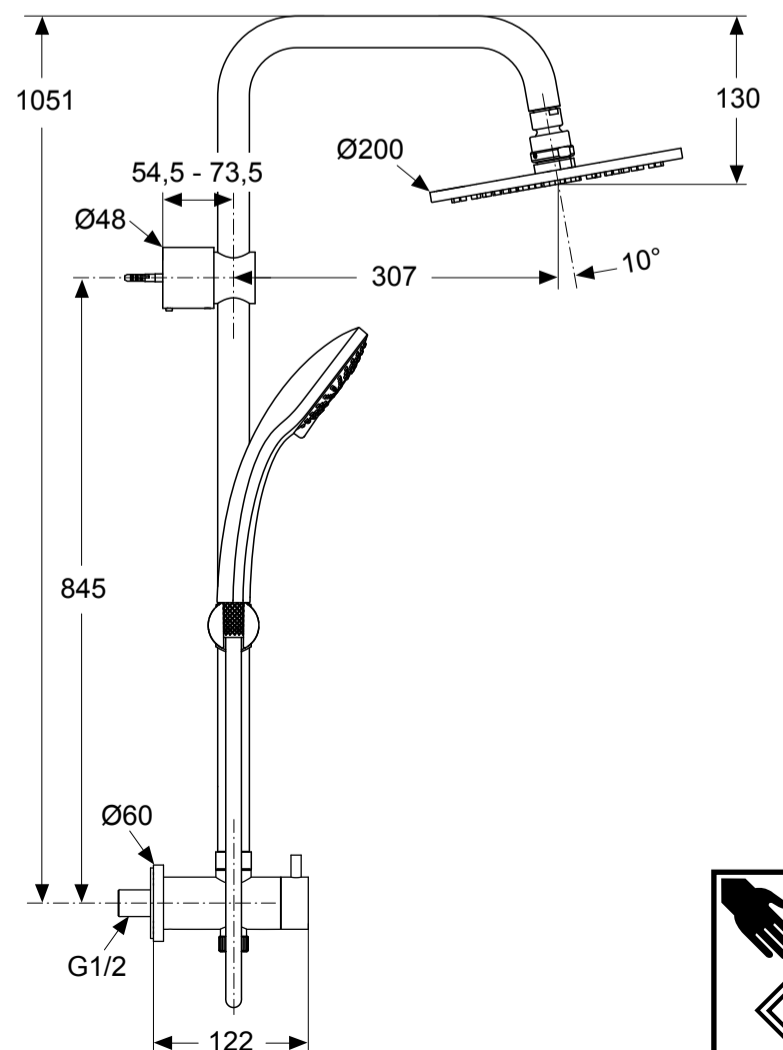

XX = AA, AD...

- 6 A 860 808 XX
- 20 A 4109 XX
- 21 B 9403 XX
- 23 A 860 807 XX
- 25 A 860 806 XX
- 29 B 9442 XX

IDEALDUO

A 5689 ..

0811 / A 866 429
 (+ A 865 612)

Made in Germany

Ideal Standard International BVBA
 Chaussée de Wavre, 1789 - box 15
 1160 Bruxelles
 Belgium

www.idealstandardinternational.com

1
↓
20

P bar	MAX. 10 0,5	5 1		Q (3 bar)
T °C	MAX. 80	65 55		8 11