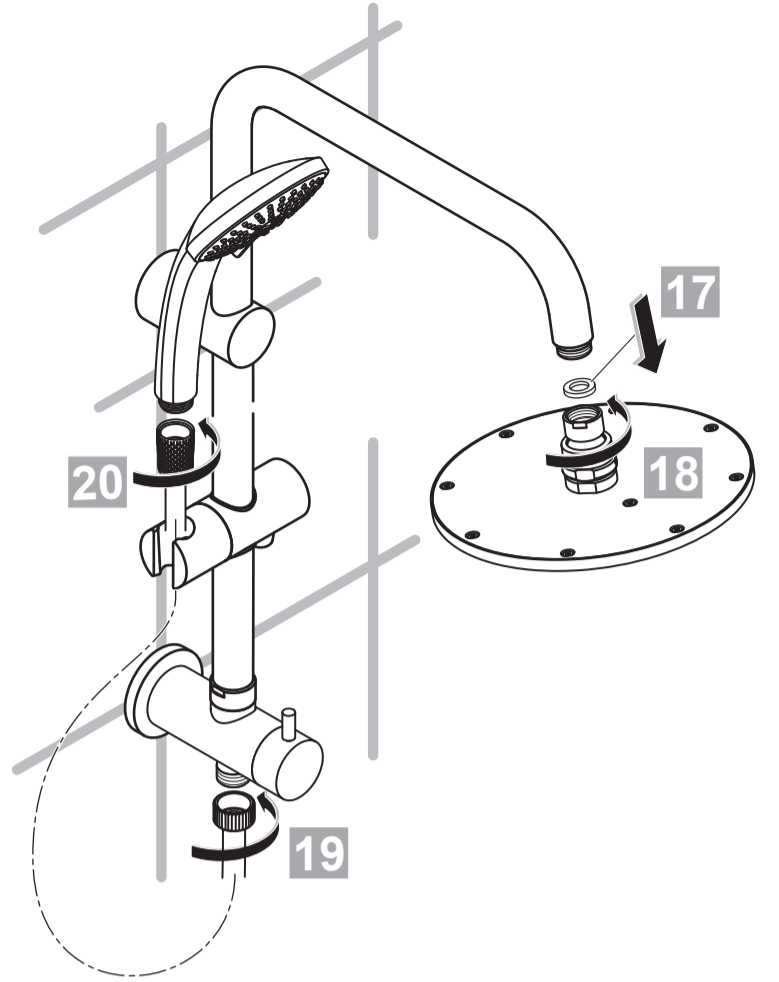

XX = AA, AD...

- 6 A 860 808 XX
- 20 A 4109 XX
- 21 B 9403 XX
- 23 A 860 807 XX
- 25 A 860 806 XX
- 29 B 9442 XX

IDEALDUO

A 5689 ..

0811 / A 866 429
 (+ A 865 612)

Made in Germany

Ideal Standard International BVBA
 Chaussée de Wavre, 1789 - box 15
 1160 Bruxelles
 Belgium

www.idealstandardinternational.com

1
↓
20

P bar	MAX. 10 0,5	5 1		Q (3 bar)
T °C	MAX. 80	65 55		8 11