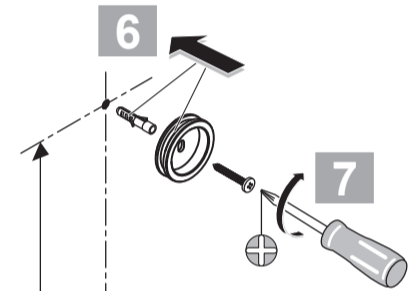

1
↓
20

P bar	MAX. 10 0,5	5 1		Q (3 bar)
T °C	MAX. 80	65 55		8 11