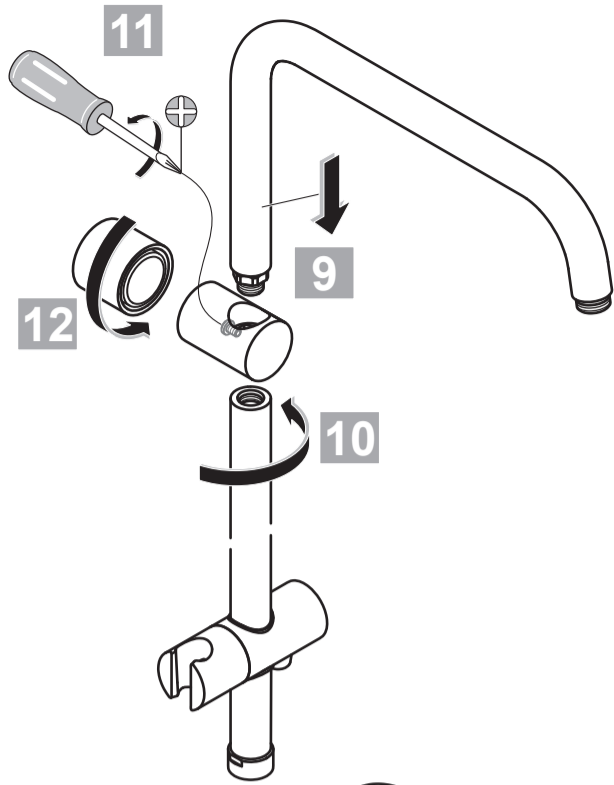

XX = AA, AD...

- 6 A 860 808 XX
- 20 A 4109 XX
- 21 B 9403 XX
- 23 A 860 807 XX
- 25 A 860 806 XX
- 29 B 9442 XX

IDEALDUO

A 5689 ..

0811 / A 866 429
 (+ A 865 612)

Made in Germany

Ideal Standard International BVBA
 Chaussée de Wavre, 1789 - box 15
 1160 Bruxelles
 Belgium

www.idealstandardinternational.com

1
↓
20

P bar	MAX. 10 0,5	5 1		Q (3 bar)
T °C	MAX. 80	65 55		8 11