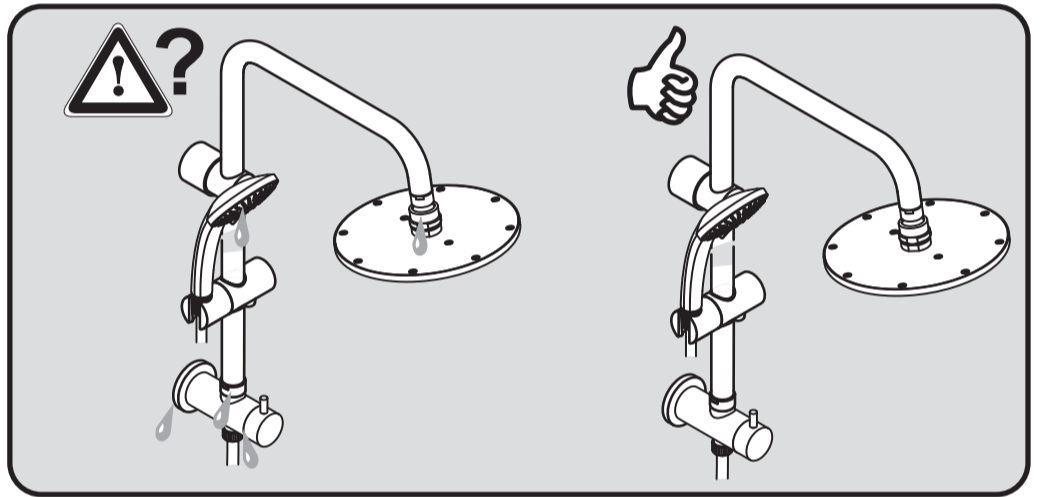

1
↓
20

P bar	MAX. 10 0,5	5 1		Q (3 bar)
T °C	MAX. 80	65 55		8 11