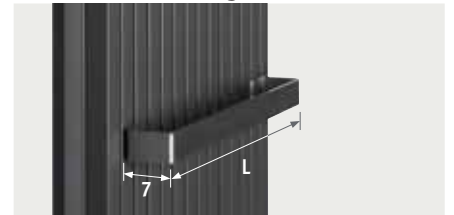

OPTIES

Handdoekhouder in geborsteld RVS

CODE	L	min. L radiator	€
9042.03329.011	33	33	118,40
9042.03413.011	41	41	118,40
9042.03497.011	50	50	118,40
9042.03581.011	58	58	118,40
9042.03665.011	67	67	118,40

Handdoekrek in geborsteld RVS