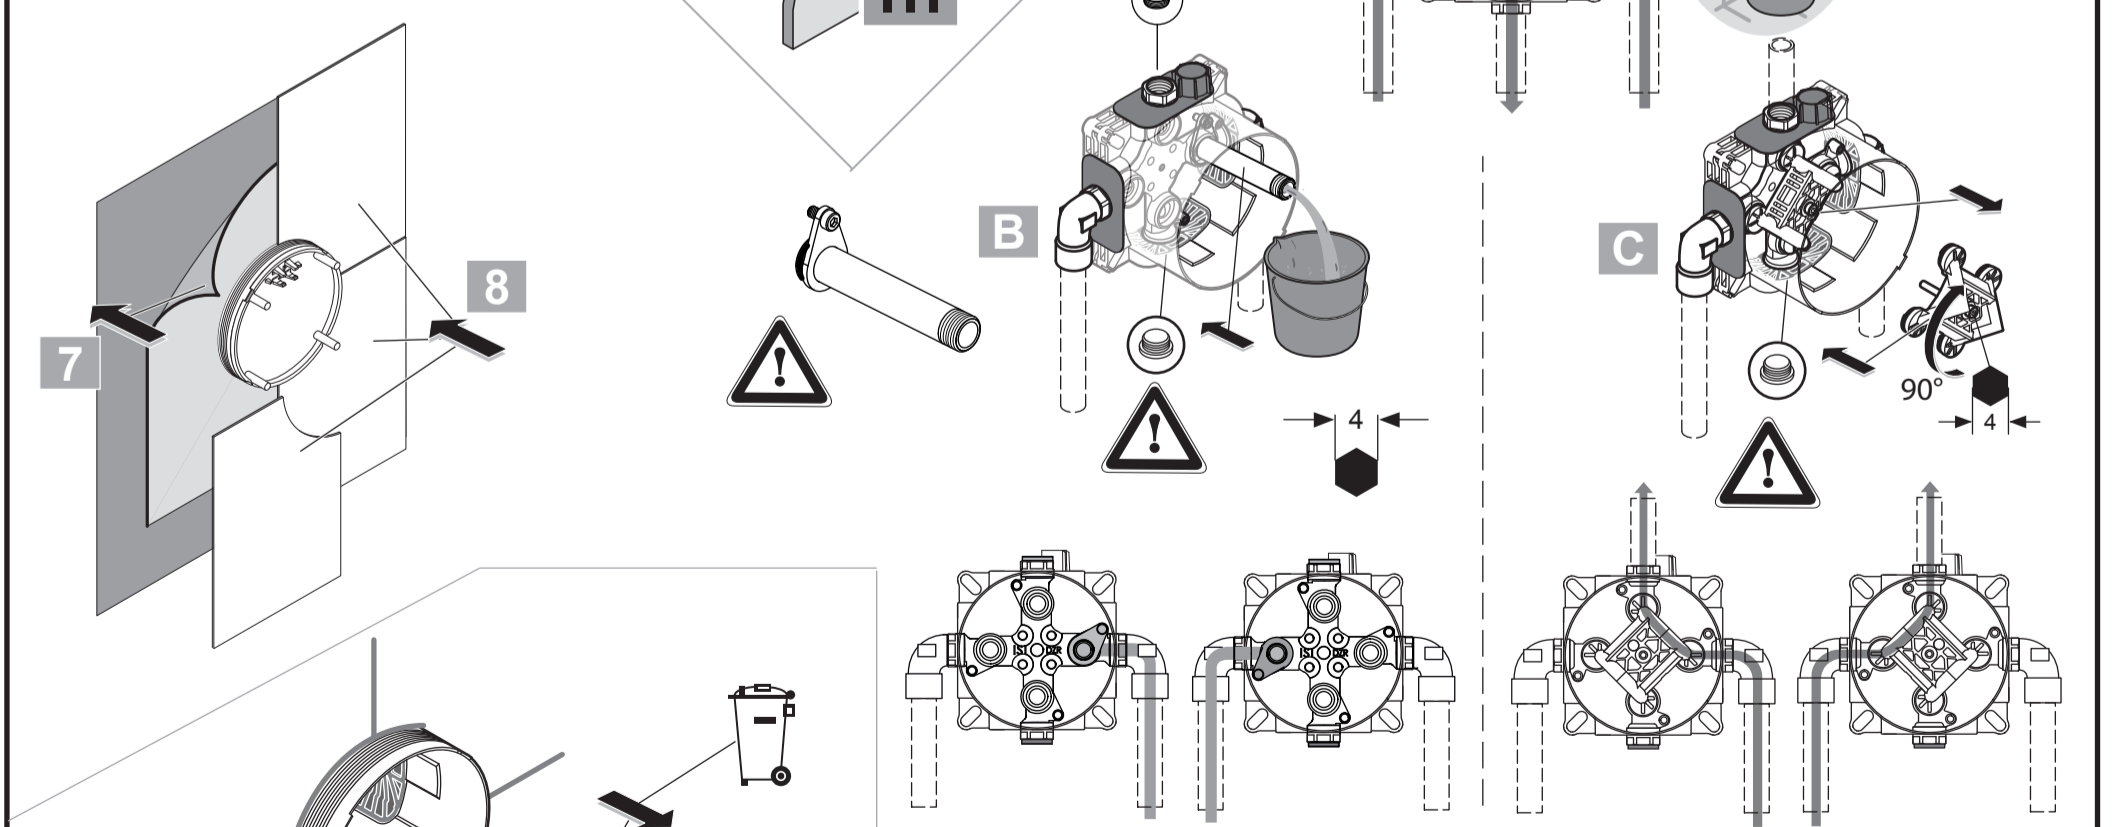

Position

- 1 = A 963 131 NU
- 4 = A 963 132 NU
- 8 = A 963 143 NU
- 9 = A 963 146 NU
- 10 = A 963 147 NU
- 13 = A 963 132 NU

**EASY BOX**  
 A 1000 NU

1214 / A 866 090 40  
 Made in Germany

Ideal Standard International BVBA  
 Corporate Village - Gent Building  
 Da Vincilaan 2  
 1935 Zaventem  
 Belgium

[www.idealstandardinternational.com](http://www.idealstandardinternational.com)

**P**  
Prüfdruck  
bar

MAX. 16

<b>P</b> bar	MAX. 10 0,5	5 1	thumbs up
<b>T</b> °C	MAX. 80	65 40	thumbs up