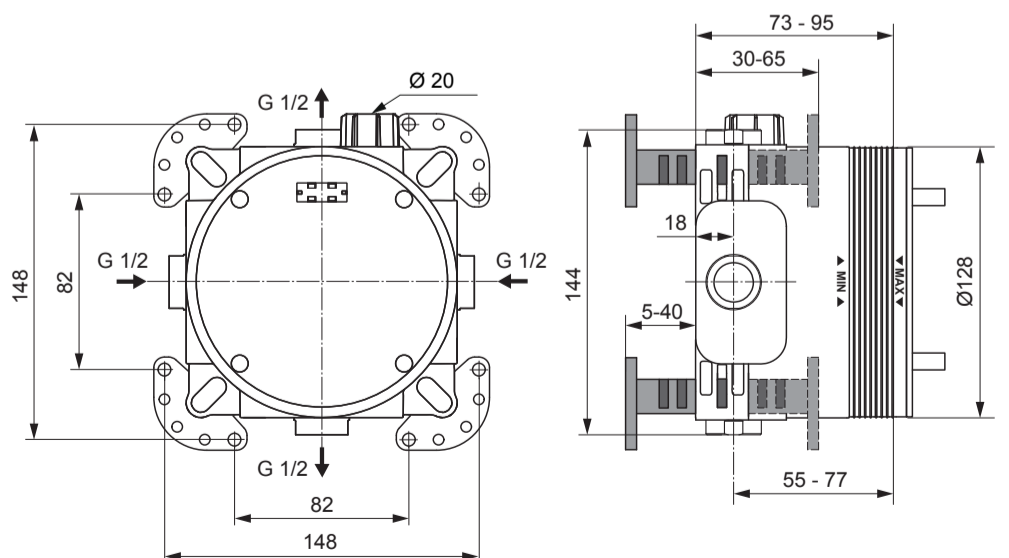

Position

- 1 = A 963 131 NU
- 4 = A 963 132 NU
- 8 = A 963 143 NU
- 9 = A 963 146 NU
- 10 = A 963 147 NU
- 13 = A 963 132 NU

**EASY BOX**  
 A 1000 NU

1214 / A 866 090 40  
 Made in Germany

Ideal Standard International BVBA  
 Corporate Village - Gent Building  
 Da Vincilaan 2  
 1935 Zaventem  
 Belgium

[www.idealstandardinternational.com](http://www.idealstandardinternational.com)

**P**  
Prüfdruck  
bar

MAX. 16

<b>P</b> bar	MAX. 10 0,5	5 1	thumbs up
<b>T</b> °C	MAX. 80	65 40	thumbs up