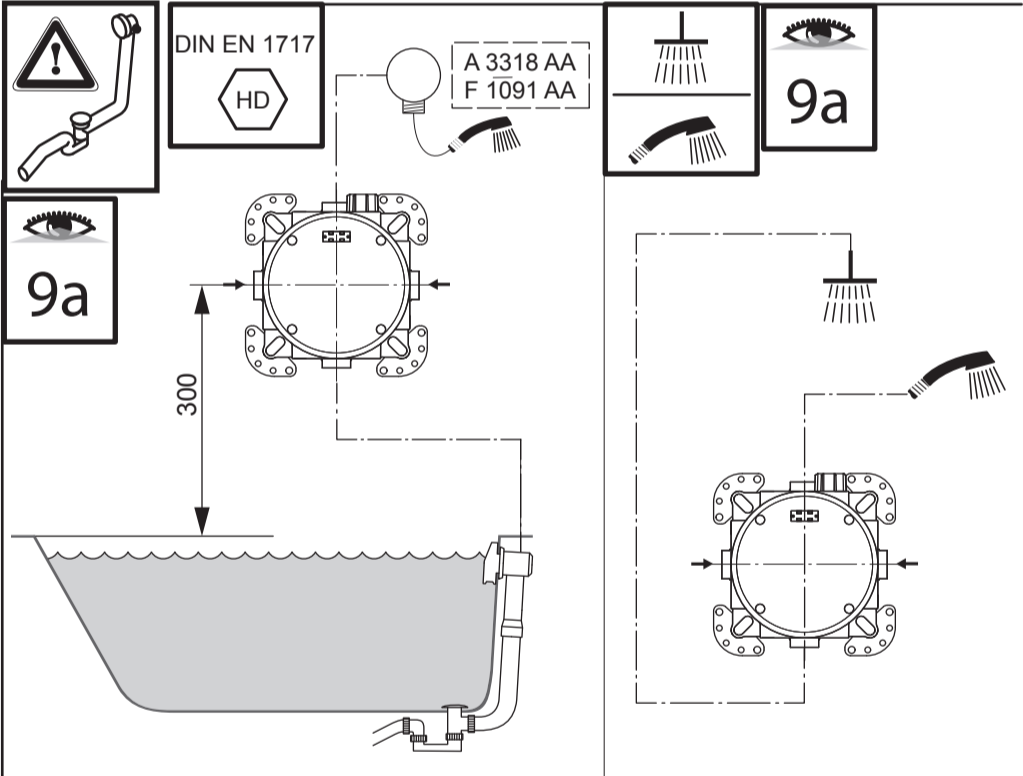

Position

- 1 = A 963 131 NU
- 4 = A 963 132 NU
- 8 = A 963 143 NU
- 9 = A 963 146 NU
- 10 = A 963 147 NU
- 13 = A 963 132 NU

**EASY BOX**  
 A 1000 NU

1214 / A 866 090 40  
 Made in Germany

Ideal Standard International BVBA  
 Corporate Village - Gent Building  
 Da Vincilaan 2  
 1935 Zaventem  
 Belgium

[www.idealstandardinternational.com](http://www.idealstandardinternational.com)

**P**  
Prüfdruck  
bar

MAX. 16

<b>P</b> bar	MAX. 10 0,5	5 1	thumbs up
<b>T</b> °C	MAX. 80	65 40	thumbs up