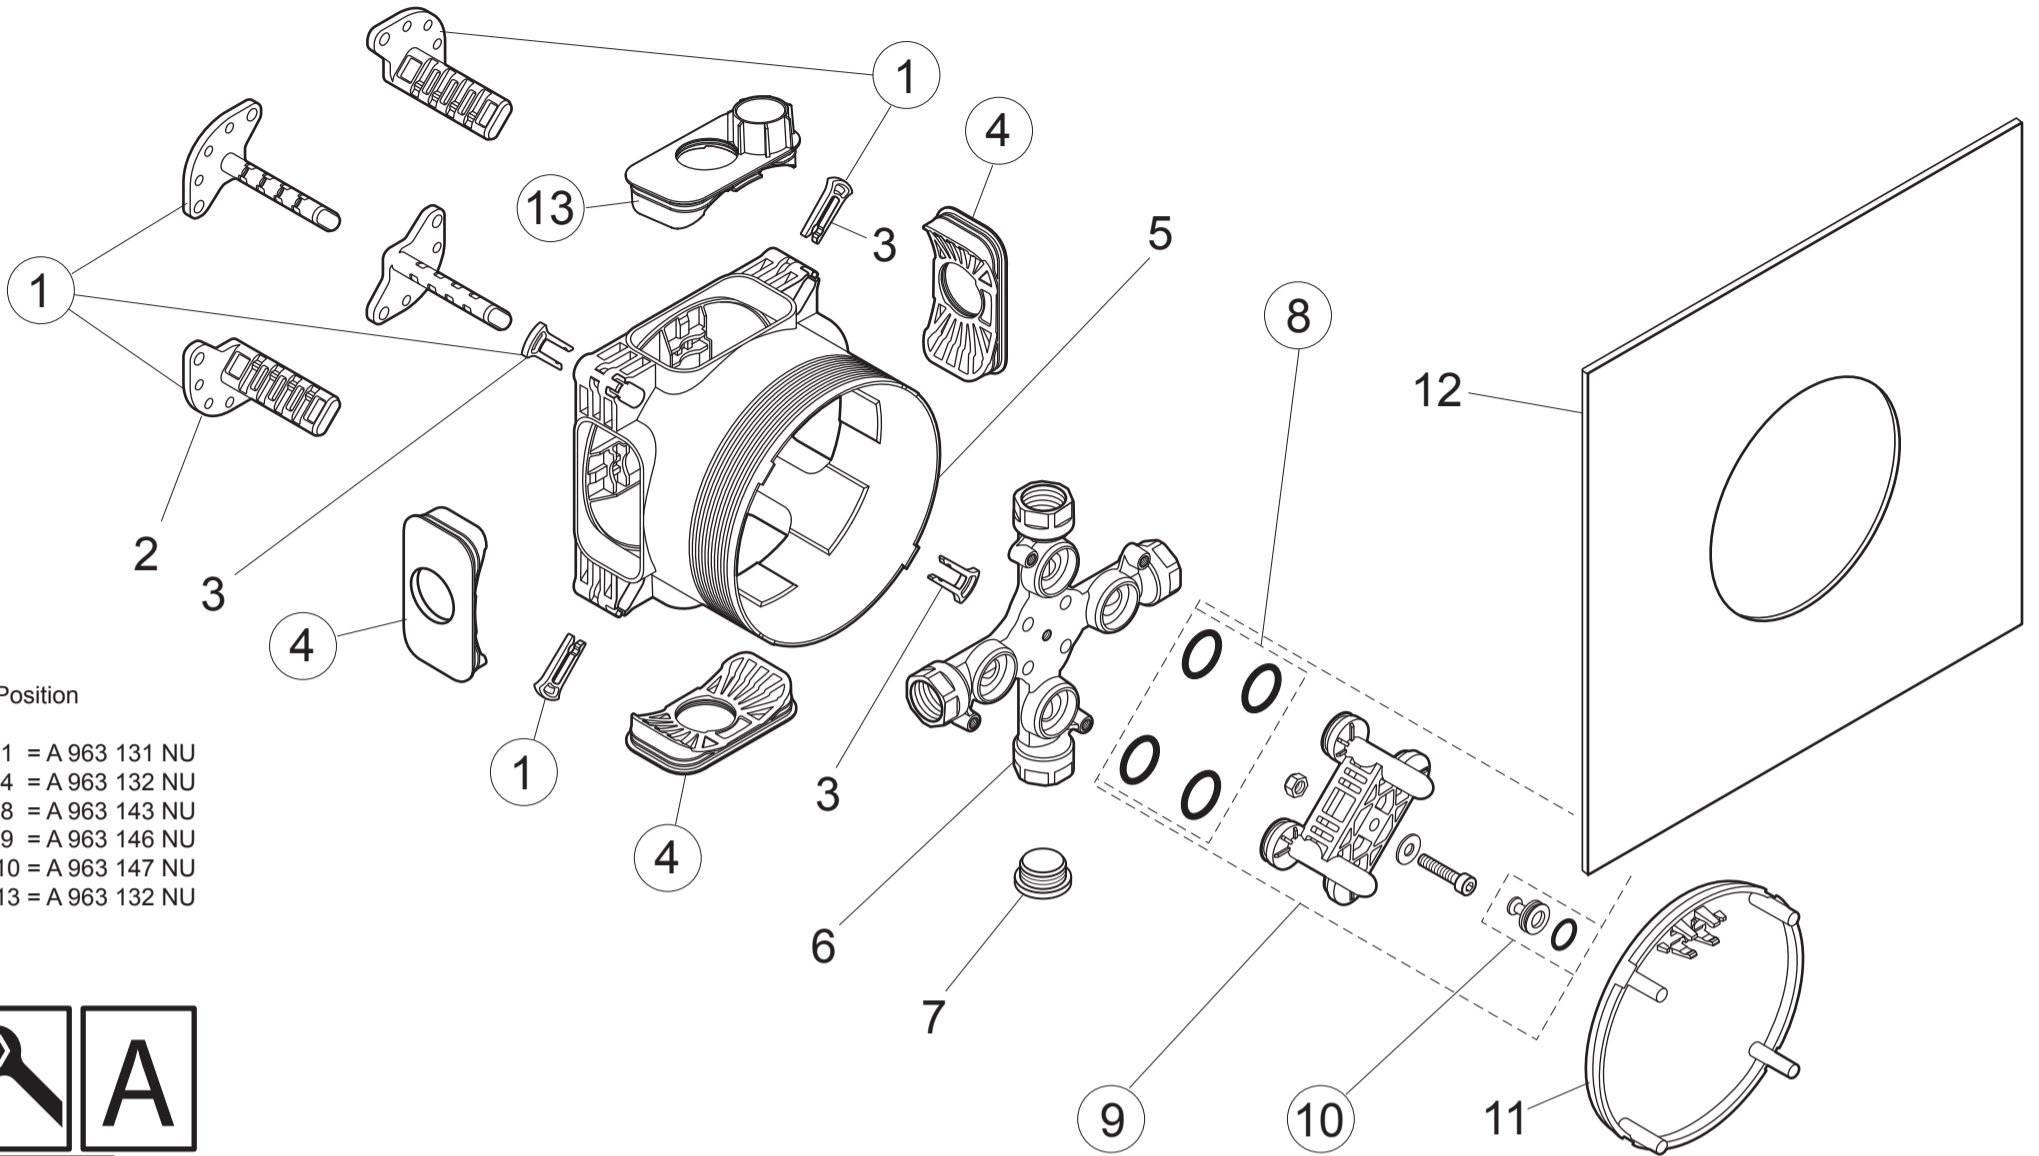

Position

- 1 = A 963 131 NU
- 4 = A 963 132 NU
- 8 = A 963 143 NU
- 9 = A 963 146 NU
- 10 = A 963 147 NU
- 13 = A 963 132 NU

**EASY BOX**  
 A 1000 NU

1214 / A 866 090 40  
 Made in Germany

Ideal Standard International BVBA  
 Corporate Village - Gent Building  
 Da Vincilaan 2  
 1935 Zaventem  
 Belgium

[www.idealstandardinternational.com](http://www.idealstandardinternational.com)

**P**  
Prüfdruck  
bar

MAX. 16

<b>P</b> bar	MAX. 10 0,5	5 1	thumbs up
<b>T</b> °C	MAX. 80	65 40	thumbs up