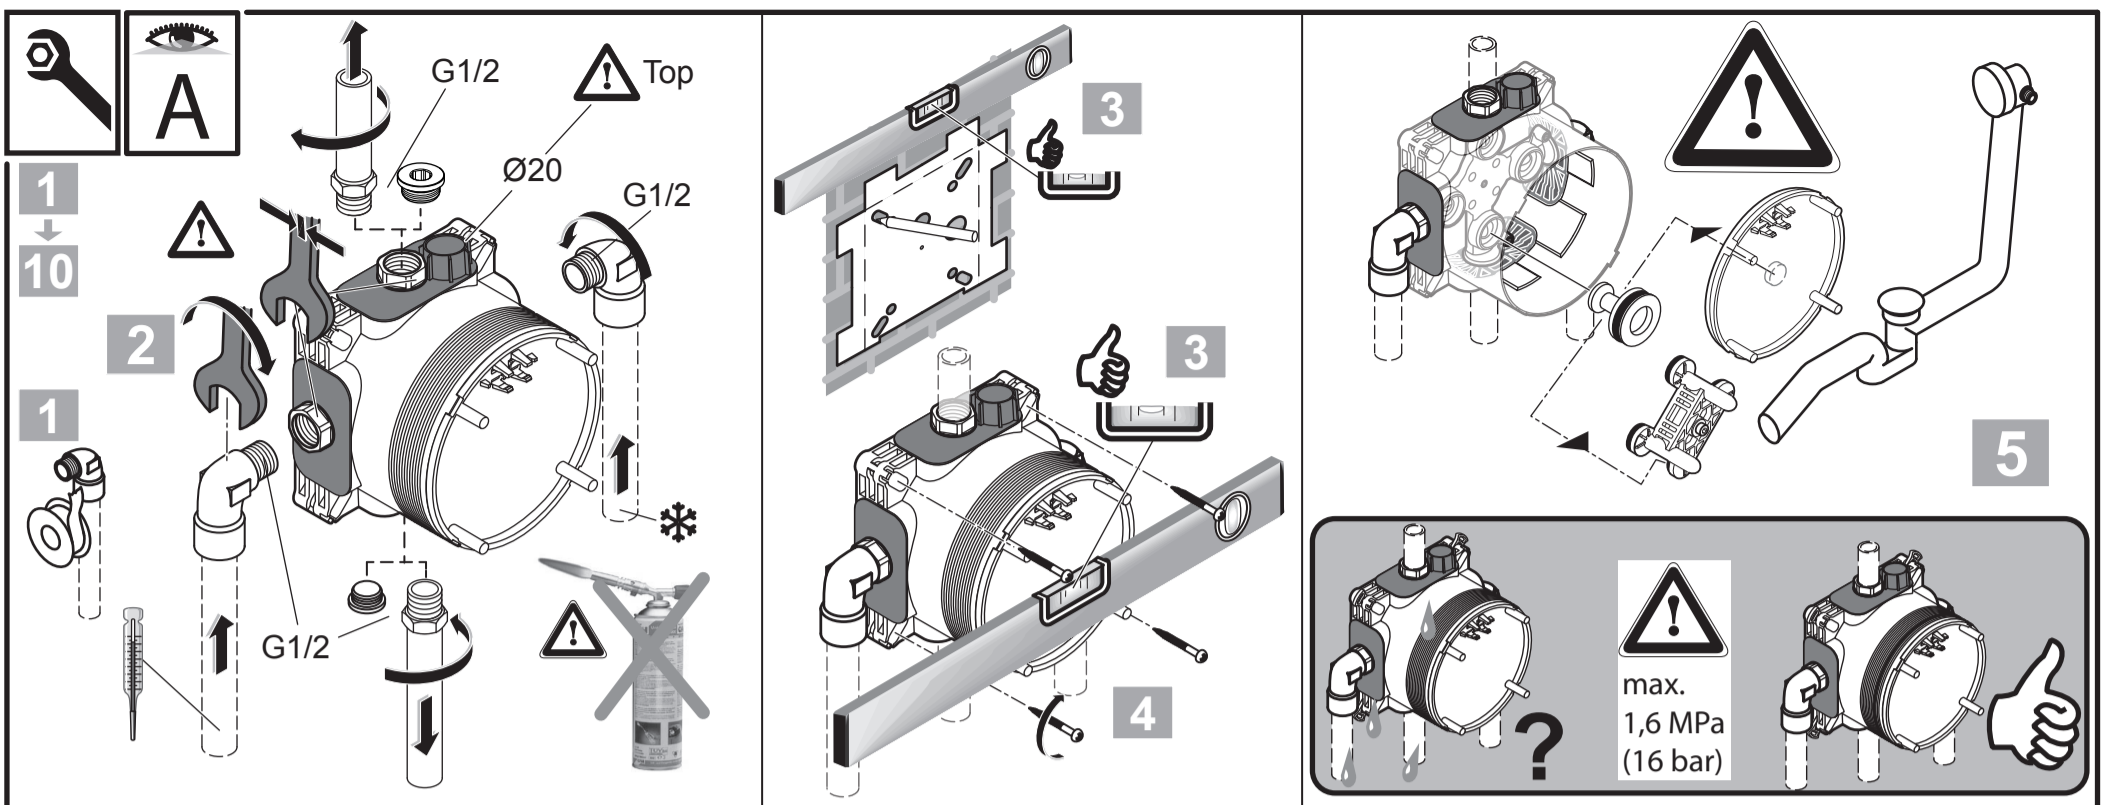

Position

- 1 = A 963 131 NU
- 4 = A 963 132 NU
- 8 = A 963 143 NU
- 9 = A 963 146 NU
- 10 = A 963 147 NU
- 13 = A 963 132 NU

**EASY BOX**  
 A 1000 NU

1214 / A 866 090 40  
 Made in Germany

Ideal Standard International BVBA  
 Corporate Village - Gent Building  
 Da Vincilaan 2  
 1935 Zaventem  
 Belgium

[www.idealstandardinternational.com](http://www.idealstandardinternational.com)

**P**  
Prüfdruck  
bar

MAX. 16

<b>P</b> bar	MAX. 10 0,5	5 1	thumbs up
<b>T</b> °C	MAX. 80	65 40	thumbs up