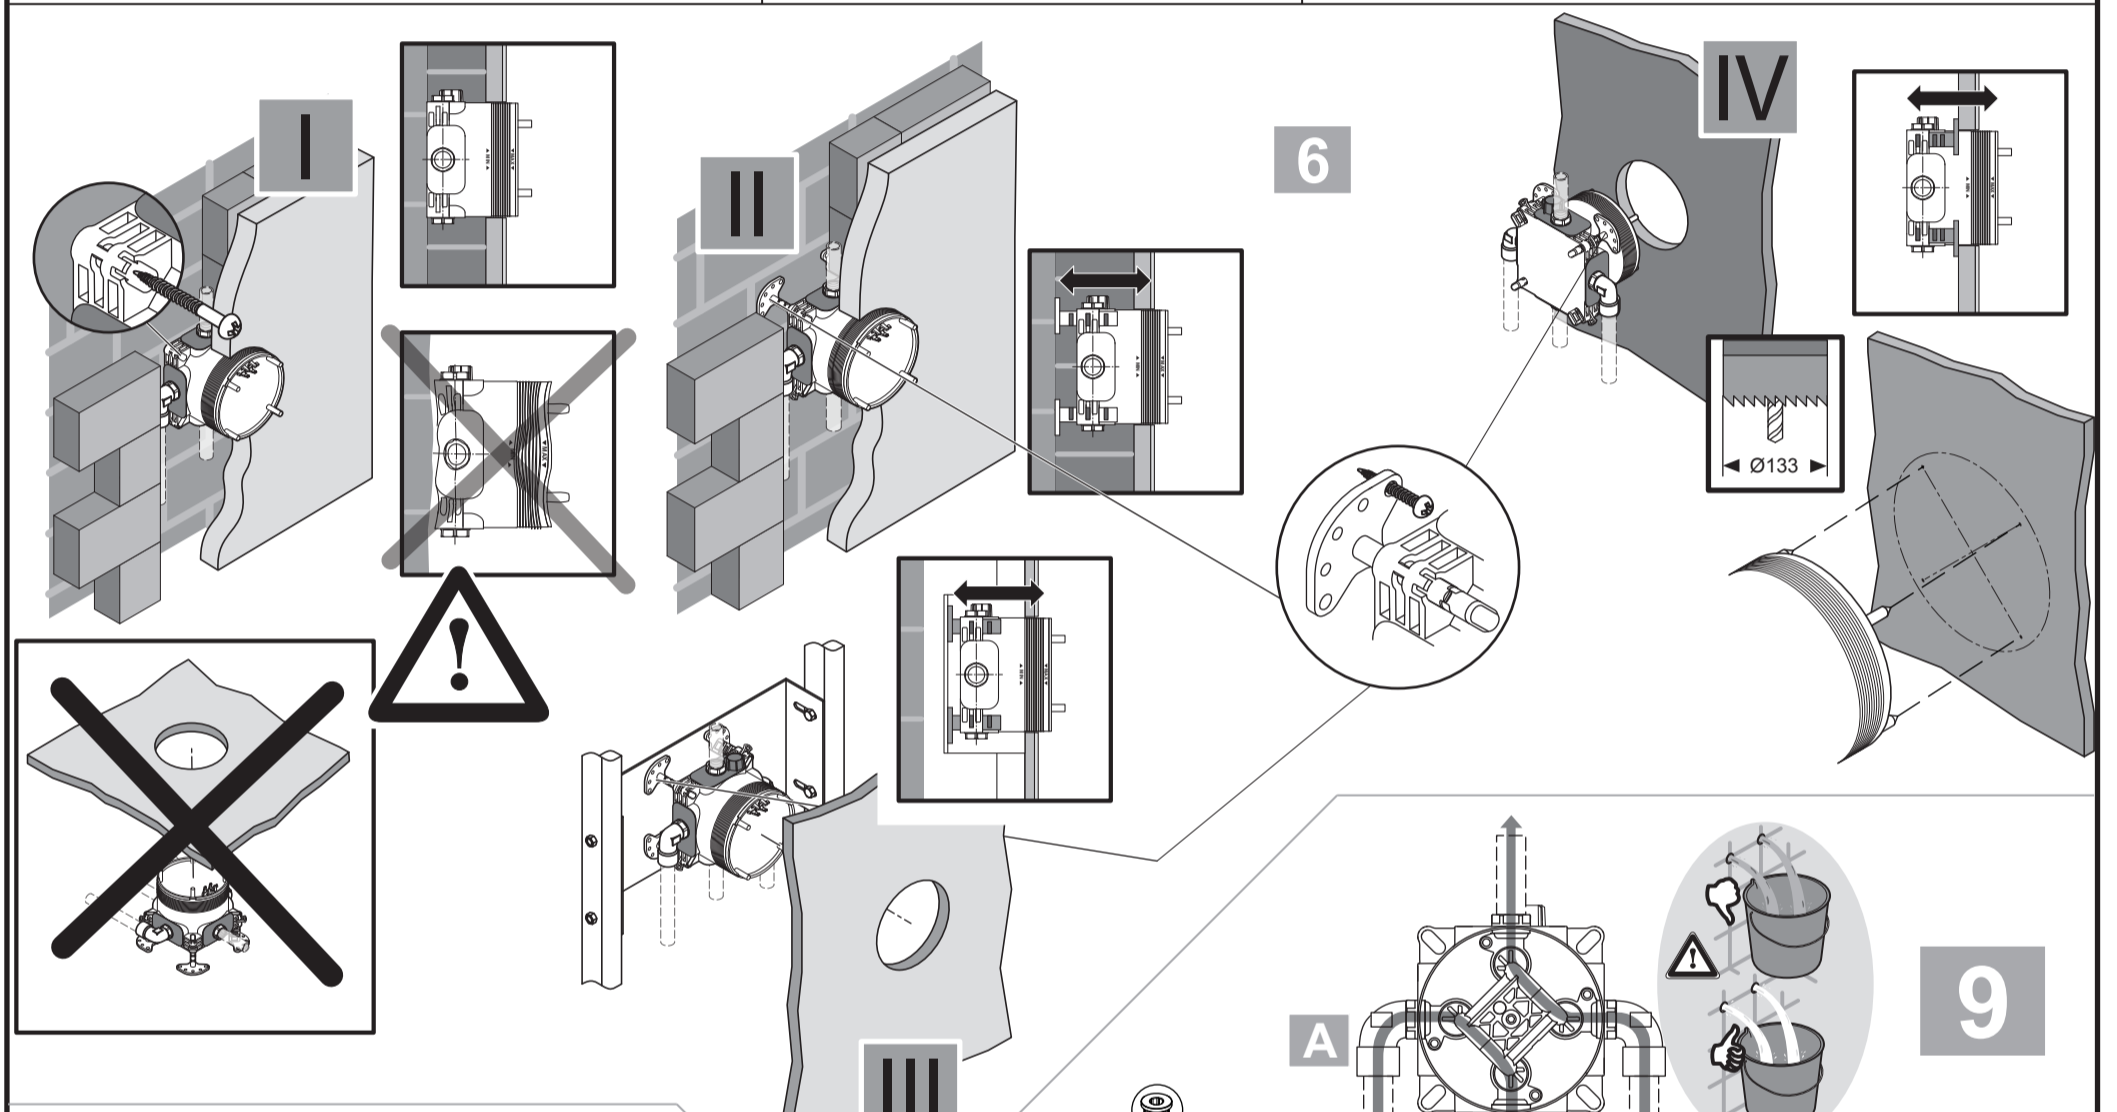

Position

- 1 = A 963 131 NU
- 4 = A 963 132 NU
- 8 = A 963 143 NU
- 9 = A 963 146 NU
- 10 = A 963 147 NU
- 13 = A 963 132 NU

**EASY BOX**  
 A 1000 NU

1214 / A 866 090 40  
 Made in Germany

Ideal Standard International BVBA  
 Corporate Village - Gent Building  
 Da Vincilaan 2  
 1935 Zaventem  
 Belgium

[www.idealstandardinternational.com](http://www.idealstandardinternational.com)

**P**  
Prüfdruck  
bar

MAX. 16

<b>P</b> bar	MAX. 10 0,5	5 1	thumbs up
<b>T</b> °C	MAX. 80	65 40	thumbs up