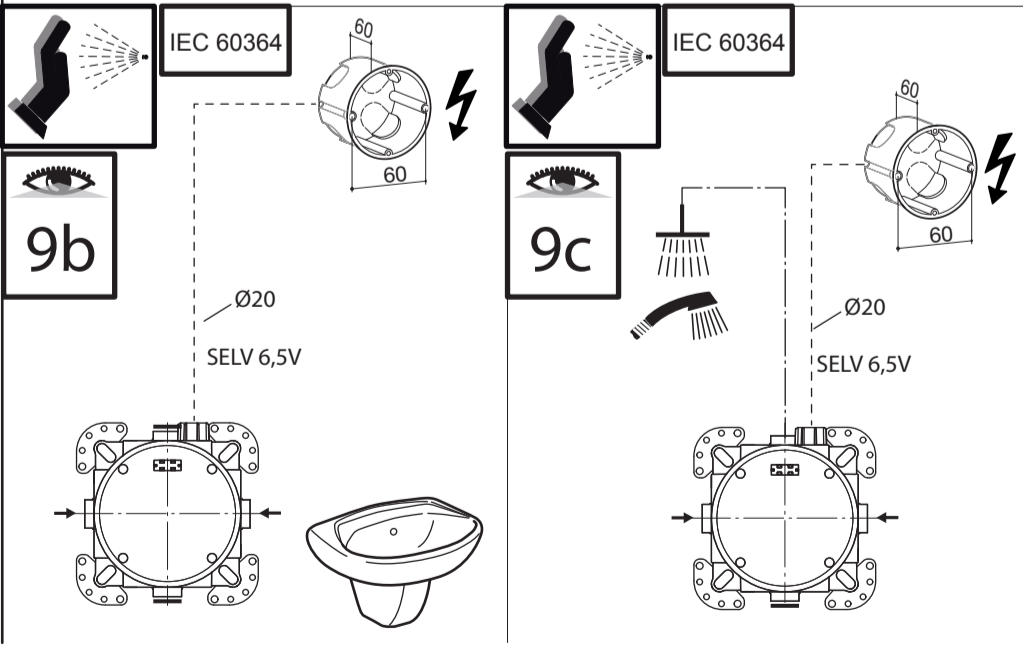

Position

- 1 = A 963 131 NU
- 4 = A 963 132 NU
- 8 = A 963 143 NU
- 9 = A 963 146 NU
- 10 = A 963 147 NU
- 13 = A 963 132 NU

**EASY BOX**  
 A 1000 NU

1214 / A 866 090 40  
 Made in Germany

Ideal Standard International BVBA  
 Corporate Village - Gent Building  
 Da Vincilaan 2  
 1935 Zaventem  
 Belgium

[www.idealstandardinternational.com](http://www.idealstandardinternational.com)

**P**  
Prüfdruck  
bar

MAX. 16

<b>P</b> bar	MAX. 10 0,5	5 1	thumbs up
<b>T</b> °C	MAX. 80	65 40	thumbs up