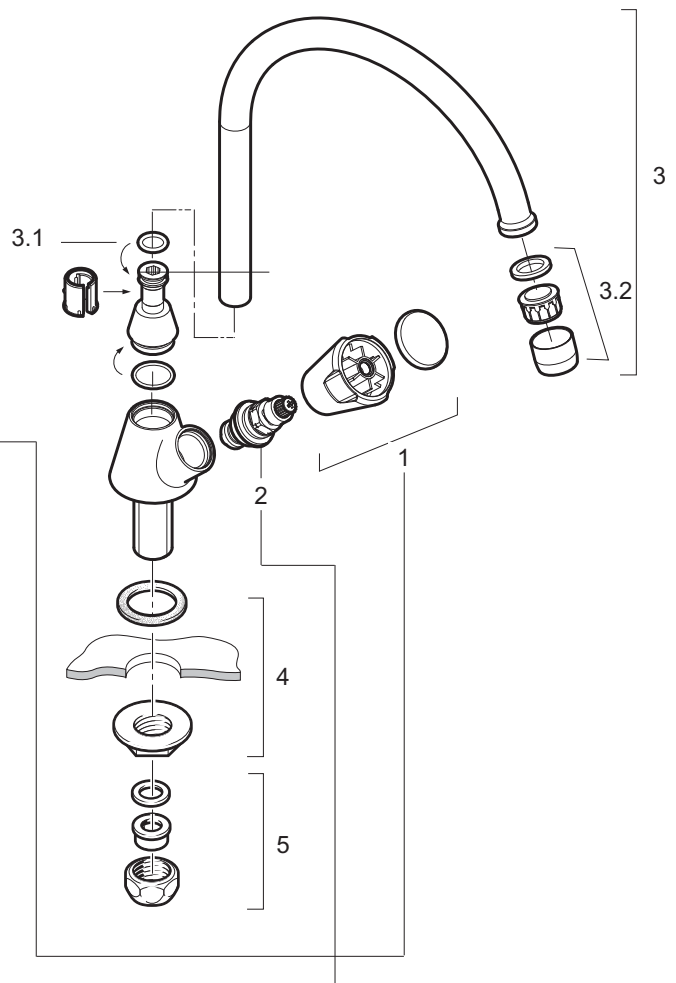

## Toiletkraan met hoge uitloop, voorsprong 200 mm

F3049AA				F3124AA
Messing	Project	Project	Comfort	Nostaligisch
F963580AA	warm F963582AA	koud F963583AA	F963581AA	F963584AA

F3049AA		F3124AA
Messing Comfort Project	Messing Comfort Nostaligisch	Nostaligisch
F963570NU	F963571NU	F963572NU

Pos.	Art. nr.	Benaming
------	----------	----------

1	zie bovenstaande tabel	Knoppen
2	zie bovenstaande tabel	Bovendelen
3	F 963 544 AA	Draaibare U-uitloop, voorsprong 200mm compleet met bevest.set
3.1	F 963 530 NU	Bevestigingsset uitloop
3.2	F 963 119 AA	Perlator opschroef M22x1
4	F 963 387 NU	Bevestigingsset
5	F 963 124 NU	Messing soldeerkoppeling 12mm