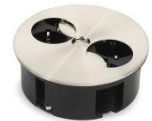

inbouwunits »

Keuken inbouwunit Pop-up

De Pop-up is een verticale zuil welke met de hand omhoog te voeren is uit het werkblad. Geschikt voor bureaus en voor in de keukenindustrie. De bovenzijde is standaard in RAL 9006 kunststof uitgevoerd maar is ook in massief RVS leverbaar. De snoerlengte is 3 meter voor zowel data, VGA, HDMI, Audio als 230V.

Materiaal

Deksel: kunststof

Manchet: kunststof

Profiel aansluitingen: aluminium

Kleur

- zilvergrijs RAL 9006 (zie afbeelding)
- massief RVS (zie bijlage)

Afmetingen

Gatmaat: 102 mm

3 x 230V - RAL 9005 - zwart	79.10.019
2 x 230V - massief RVS	79.10.006
3 x 230V - massief RVS	79.10.022
2 x 230V + 2 x CAT6 - massief RVS	79.10.014

Gatenboor	Artikelnummer
Gatenboor Ø 102 mm	79.10.021

Bijlage

RAL 9006

massief RVS

Gerelateerde producten

Samos inbouwunit met klep

Keuken inbouwunit Elevator

Keuken inbouwunit Twist

Belangrijkste afmetingen (lengte afh. van aantal modules)