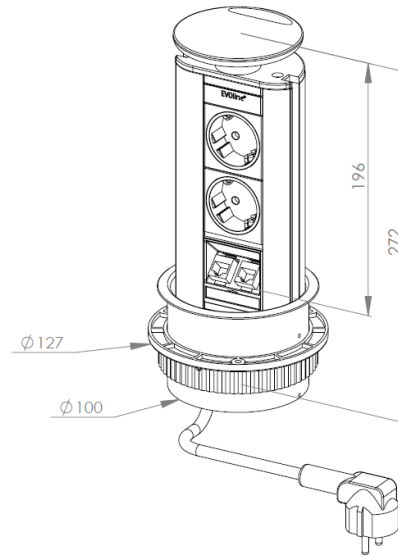

3 x 230V - RAL 9005 - zwart	79.10.019
2 x 230V - massief RVS	79.10.006
3 x 230V - massief RVS	79.10.022
2 x 230V + 2 x CAT6 - massief RVS	79.10.014

Gatenboor	Artikelnummer
Gatenboor Ø 102 mm	79.10.021