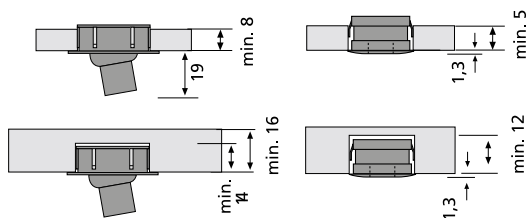

LED Eye 255			
25°	ww	nw	cw
0,5m	ø 240	2040 lx	2720 lx
1,0m	ø 480	510 lx	680 lx
1,5m	ø 720	227 lx	302 lx
2,0m	ø 960	128 lx	170 lx
2,5m	ø 1200	82 lx	109 lx

LED Eye 355			
35°	ww	nw	cw
0,5m	ø 280	1040 lx	1500 lx
1,0m	ø 560	260 lx	375 lx
1,5m	ø 840	116 lx	167 lx
2,0m	ø 1120	65 lx	94 lx
2,5m	ø 1400	42 lx	60 lx

LED Eye 255

360°  
beidseitig um 25°  
schwenkbar

LED Eye 355

zum LED-Trafo  
350 mA

ø35 mm  
LED Eye 255

ø25 mm  
LED Eye 355

Artikel-Nr.	Bezeichnung	Abbildung	Hinweis	Gewicht ca.
610 010 105 07	LED Eye 255 1W ww alu eloxiert		<ul style="list-style-type: none"> <li>• Anschlussleitung 1,8 m mit LED 350-Stecker</li> <li>• Lichtfarbe ww (warm weiß) ca. 3000 K bzw. cw (kalt weiß) ca. 5000 K (nw (neutral weiß) ca. 4000 K auf Anfrage)</li> <li>• Ausstrahlungswinkel 25°</li> <li>• Sacklochbohrung</li> </ul>	40 g
610 010 105 03	LED Eye 255 1W ww schwarz			40 g
610 010 115 07	LED Eye 255 1W cw alu eloxiert			40 g
610 010 115 03	LED Eye 255 1W cw schwarz			40 g
610 010 100 27	LED Eye 355 1W ww alu eloxiert		<ul style="list-style-type: none"> <li>• Anschlussleitung 1,8 m mit LED 350-Stecker</li> <li>• Lichtfarbe ww (warm weiß) ca. 3000 K, nw (neutral weiß) ca. 4000 K bzw. cw (kalt weiß) ca. 5000 K</li> <li>• Ausstrahlungswinkel 35°</li> <li>• Sacklochbohrung</li> </ul>	30 g
610 010 100 28	LED Eye 355 1W ww edelstahloptik			30 g
610 010 130 07	LED Eye 355 1W nw alu eloxiert			30 g
610 010 130 08	LED Eye 355 1W nw edelstahloptik			30 g
610 010 110 27	LED Eye 355 1W cw alu eloxiert			30 g
610 010 110 28	LED Eye 355 1W cw edelstahloptik			30 g
215 080 503 04	LED 350 3-fach Verteiler		<ul style="list-style-type: none"> <li>• Leitung 200 mm mit LED 350-Stecker</li> </ul>	15 g
Zubehör:	Trafos ab Seite 150 / Leitungen Seite 150			