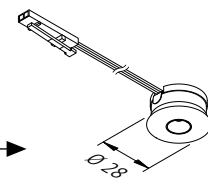

LED Eye 255			
25°	ww	nw	cw
0,5m	ø 240	2040 lx	2720 lx
1,0m	ø 480	510 lx	680 lx
1,5m	ø 720	227 lx	302 lx
2,0m	ø 960	128 lx	170 lx
2,5m	ø 1200	82 lx	109 lx

LED Eye 355			
35°	ww	nw	cw
0,5m	ø 280	1040 lx	1500 lx
1,0m	ø 560	260 lx	375 lx
1,5m	ø 840	116 lx	167 lx
2,0m	ø 1120	65 lx	94 lx
2,5m	ø 1400	42 lx	60 lx

LED Eye 255

360°  
beidseitig um 25°  
schwenkbar

LED Eye 355

zum LED-Trafo  
350 mA

ø35 mm  
LED Eye 255

ø25 mm  
LED Eye 355

Artikel-Nr.	Bezeichnung	Abbildung	Hinweis	Gewicht ca.
610 010 105 07	LED Eye 255 1W ww alu eloxiert		<ul style="list-style-type: none"> <li>• Anschlussleitung 1,8 m mit LED 350-Stecker</li> <li>• Lichtfarbe ww (warm weiß) ca. 3000 K bzw. cw (kalt weiß) ca. 5000 K (nw (neutral weiß) ca. 4000 K auf Anfrage)</li> <li>• Ausstrahlungswinkel 25°</li> <li>• Sacklochbohrung</li> </ul>	40 g
610 010 105 03	LED Eye 255 1W ww schwarz			40 g
610 010 115 07	LED Eye 255 1W cw alu eloxiert			40 g
610 010 115 03	LED Eye 255 1W cw schwarz			40 g
610 010 100 27	LED Eye 355 1W ww alu eloxiert		<ul style="list-style-type: none"> <li>• Anschlussleitung 1,8 m mit LED 350-Stecker</li> <li>• Lichtfarbe ww (warm weiß) ca. 3000 K, nw (neutral weiß) ca. 4000 K bzw. cw (kalt weiß) ca. 5000 K</li> <li>• Ausstrahlungswinkel 35°</li> <li>• Sacklochbohrung</li> </ul>	30 g
610 010 100 28	LED Eye 355 1W ww edelstahloptik			30 g
610 010 130 07	LED Eye 355 1W nw alu eloxiert			30 g
610 010 130 08	LED Eye 355 1W nw edelstahloptik			30 g
610 010 110 27	LED Eye 355 1W cw alu eloxiert			30 g
610 010 110 28	LED Eye 355 1W cw edelstahloptik			30 g
215 080 503 04	LED 350 3-fach Verteiler		<ul style="list-style-type: none"> <li>• Leitung 200 mm mit LED 350-Stecker</li> </ul>	15 g
Zubehör:	Trafos ab Seite 150 / Leitungen Seite 150			