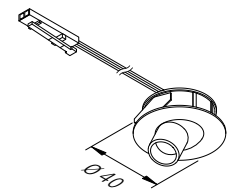

LED Eye 255			
25°	ww	nw	cw
0,5m	ø 240	2040 lx	2720 lx
1,0m	ø 480	510 lx	680 lx
1,5m	ø 720	227 lx	302 lx
2,0m	ø 960	128 lx	170 lx
2,5m	ø 1200	82 lx	109 lx

LED Eye 355			
35°	ww	nw	cw
0,5m	ø 280	1040 lx	1500 lx
1,0m	ø 560	260 lx	375 lx
1,5m	ø 840	116 lx	167 lx
2,0m	ø 1120	65 lx	94 lx
2,5m	ø 1400	42 lx	60 lx

LED Eye 255

360°  
beidseitig um 25°  
schwenkbar

LED Eye 355

zum LED-Trafo  
350 mA

ø35 mm  
LED Eye 255

ø25 mm  
LED Eye 355

Artikel-Nr.	Bezeichnung	Abbildung	Hinweis	Gewicht ca.
610 010 105 07	LED Eye 255 1W ww alu eloxiert		<ul style="list-style-type: none"> <li>• Anschlussleitung 1,8 m mit LED 350-Stecker</li> <li>• Lichtfarbe ww (warm weiß) ca. 3000 K bzw. cw (kalt weiß) ca. 5000 K (nw (neutral weiß) ca. 4000 K auf Anfrage)</li> <li>• Ausstrahlungswinkel 25°</li> <li>• Sacklochbohrung</li> </ul>	40 g
610 010 105 03	LED Eye 255 1W ww schwarz			40 g
610 010 115 07	LED Eye 255 1W cw alu eloxiert			40 g
610 010 115 03	LED Eye 255 1W cw schwarz			40 g
610 010 100 27	LED Eye 355 1W ww alu eloxiert		<ul style="list-style-type: none"> <li>• Anschlussleitung 1,8 m mit LED 350-Stecker</li> <li>• Lichtfarbe ww (warm weiß) ca. 3000 K, nw (neutral weiß) ca. 4000 K bzw. cw (kalt weiß) ca. 5000 K</li> <li>• Ausstrahlungswinkel 35°</li> <li>• Sacklochbohrung</li> </ul>	30 g
610 010 100 28	LED Eye 355 1W ww edelstahloptik			30 g
610 010 130 07	LED Eye 355 1W nw alu eloxiert			30 g
610 010 130 08	LED Eye 355 1W nw edelstahloptik			30 g
610 010 110 27	LED Eye 355 1W cw alu eloxiert			30 g
610 010 110 28	LED Eye 355 1W cw edelstahloptik			30 g
215 080 503 04	LED 350 3-fach Verteiler		<ul style="list-style-type: none"> <li>• Leitung 200 mm mit LED 350-Stecker</li> </ul>	15 g
Zubehör:	Trafos ab Seite 150 / Leitungen Seite 150			