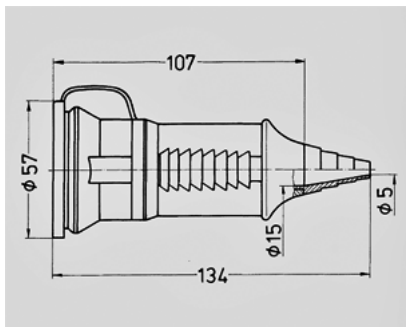

**SCHUKO® koppelcontactstop - Bestelnr. 10755**

- schroefklemmen
- met knikbescherming en afdichtkap
- voor kabels tot 3 x 2,5 mm<sup>2</sup>, tot H07RN-F

## Technische informatie

Ampère	16 A
Polen	2 p+A
Voltage	230 V
Kinderbeveiliging	geen
Aansluittechniek	schroefklemmen
Contacten	standaard
Beschermingsgraad	IP 44

Tekening  
3 MB 39

Maten in mm